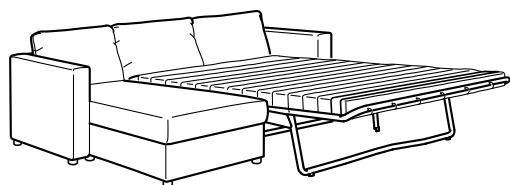

COMBINAZIONI

Lunghezza×profondità×altezza

VIMLE divano letto a 3 posti con chaise-longue

Dimensioni: cm 271×98/241×83

Spazio contenitivo nella chaise-longue

Prezzo completo con fodera

Fodera in tessuto, asportabile

«Saxemara» blu-nero	393.992.68	1'149.-
«Saxemara» azzurro	493.992.63	1'149.-
«Hallarp» beige	293.992.40	1'199.-
«Hallarp» grigio	193.992.45	1'199.-
«Gunnared» beige	293.991.55	1'299.-
«Gunnared» grigio fumo	293.991.60	1'299.-

Fodera in pelle/in pelle sintetica, fissa

«Grann/Bomstad» nero	293.066.94	1'999.-
«Grann/Bomstad» ocra bruna	593.067.01	1'999.-