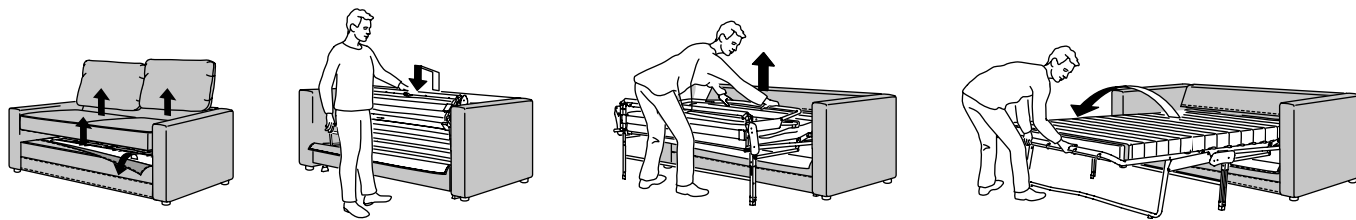

Dimensioni: cm 349/249×98/241×83

Spazio contenitivo nella chaise-longue

Prezzo completo con fodera

Fodera in tessuto, asportabile

«Saxemara» blu-nero	194.018.56	1'899.-
«Saxemara» azzurro	194.018.61	1'899.-
«Hallarp» beige	294.018.46	2'039.-
«Hallarp» grigio	294.018.51	2'039.-
«Gunnared» beige	394.018.36	2'239.-
«Gunnared» grigio fumo	394.018.41	2'239.-

COME TRASFORMARE VIMLE

È facile trasformare il divano letto VIMLE in un letto comodo e spazioso.

1. Inizia togliendo i cuscini del sedile e dello schienale.
2. Ripiega la parte di tessuto sul bordo anteriore della seduta,
3. quindi solleva la struttura letto e tirala verso di te.
4. Infine, tira e svolgi le gambe del letto per appoggiarle a terra.