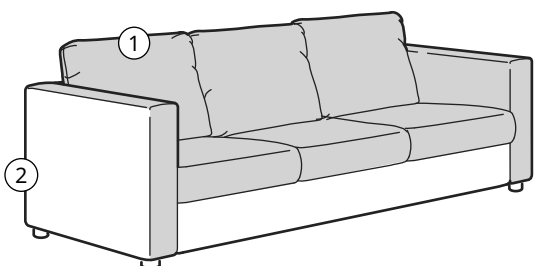

Durevole in modi diversi

I rigorosi test sono un modo valido per verificare la durata delle nostre fodere in tessuto, ma vanno considerati anche altri aspetti. La durata dipende infatti anche dai materiali, dalla struttura e da come vengono utilizzati. I tessuti pesanti e a trama fitta, con una superficie liscia, sono i più resistenti all'abrasione. I tessuti misti, composti di fibre naturali e sintetiche, resistono meglio all'abrasione rispetto ai tessuti di sole fibre naturali. I tessuti tinti in filo sono più durevoli dei tessuti con motivi stampati. E una fodera sporca si consuma più velocemente rispetto a una pulita. Naturalmente, il tessuto si consuma anche in base a come viene utilizzato il divano.

	Istruzioni di manutenzione	Resistenza all'abrasione (cicli)	Resistenza alla luce (1-8)
«Hallarp»: trama strutturata e con un leggero effetto bicolore. 80% cotone, 20% poliestere.	Lavabile in lavatrice a 40°C	15'000	5
«Gunnared»: a trama grossa con effetto tono su tono. 100% poliestere.	Lavabile in lavatrice a 40°C	50'000	6
«Saxemara»: velluto a coste sottili, morbido al tatto. 30% cotone, 70% poliestere.	Lavabile in lavatrice a 40°C	30'000	5

VIMLE con fodera in vera pelle e pelle sintetica

Il nostro divano VIMLE in pelle è rivestito con una combinazione del nostro fior di pelle GRANN di mm 1,2 di spessore, una pelle tinta, morbida ma resistente, e una pelle sintetica, BOMSTAD, simile alla vera pelle nell'aspetto e al tatto, ma molto meno costosa.

Per questa ragione, da IKEA utilizziamo spesso questi due materiali insieme: la vera pelle per le zone a diretto contatto con il corpo, come sedute e braccioli (1), e la pelle sintetica per le altre superfici (2).

Fior di pelle

La pelle conserva le sue variazioni naturali perché, per proteggerla, viene trattata solo con un sottile strato di colore.

Acquisisce una bella patina col passare del tempo. Inoltre è facile da pulire: basta passare regolarmente l'aspirapolvere con l'apposita spazzola morbida.

Pelle sintetica

La pelle sintetica è un tessuto dotato di un sottile rivestimento protettivo, che può essere trattato in modo da sembrare vera pelle. È un materiale resistente, durevole e molto facile da pulire: basta passare l'aspirapolvere con l'apposita spazzola morbida e pulire con un panno umido.

Durata

Tutti i nostri rivestimenti in pelle e pelle sintetica sono sottoposti a un trattamento speciale che li protegge e ti consente di pulirli facilmente. Inoltre sono stati anche testati e approvati per resistenza allo strappo, elasticità e tenuta del colore: così avrai la certezza di poterti godere il tuo divano o la tua poltrona nuova per molti anni a venire.

SERVIZI DA IKEA

Trovi ulteriori informazioni sui nostri servizi nel tuo negozio IKEA o su [IKEA.ch/servizi](https://www.ikea.ch/servizi)

Tutti i prezzi si intendono in Franchi Svizzeri (CHF) e restano validi fino al 31 gennaio 2022. Sono possibili ribassi dei prezzi durante l'anno. Con riserva di modifiche di prezzo dovute ad adeguamenti IVA. Tutte le indicazioni in questa guida all'acquisto si intendono salvo errori di stampa e di composizione, errori ostativi come anche variazioni di legge e sono valide esclusivamente per IKEA Svizzera. Tutti i prodotti sono disponibili solo fino ad esaurimento scorte. Alcuni articoli non sono disponibili in tutti i negozi IKEA.