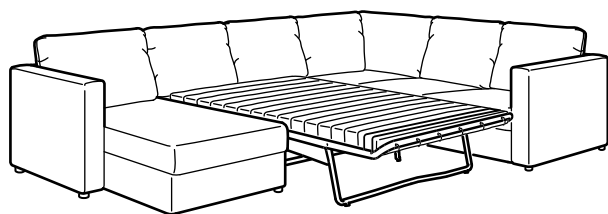

VIMLE divano letto angolare a 5 posti con chaise-longue

Dimensioni: cm 349/249×98/241×83

Spazio contenitivo nella chaise-longue

Prezzo completo con fodera

Fodera in tessuto, asportabile

«Saxemara» blu-nero	393.997.01	1'899.-
«Saxemara» azzurro	593.996.96	1'899.-
«Hallarp» beige	693.996.05	1'999.-
«Hallarp» grigio	593.996.15	1'999.-
«Gunnared» beige	193.995.42	2'199.-
«Gunnared» grigio fumo	093.995.47	2'199.-

Fodera in pelle/in pelle sintetica, fissa

«Grann/Bomstad» nero	693.067.72	3'399.-
«Grann/Bomstad» ocra bruna	393.067.78	3'399.-