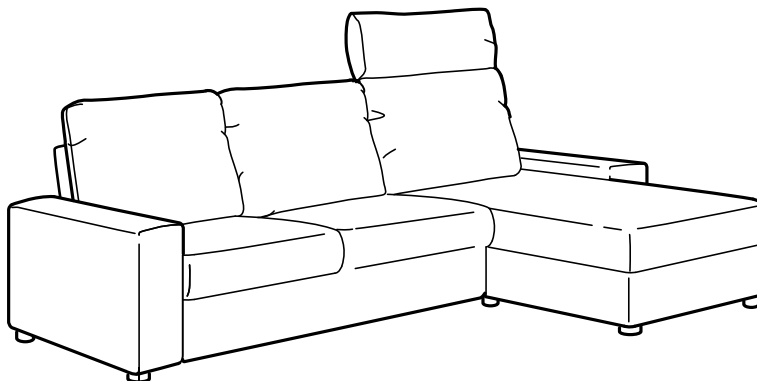

VIMLE

Serie di divani

DESIGN

Ehlén Johansson

TEILE

Bracciolo
Bracciolo largo
Chaise-longue
Elemento angolare
Poggiapiedi con contenitore
Cuscino poggiatesta
Elemento di seduta
Divano a 2 posti
Divano a 3 posti
Divano letto a 2 posti

Divano letto

Fodera asportabile
e lavabile

Fodere a scelta

Disponibile in
pelle/pelle sintetica

Adattabile alle tue
esigenze

Spazio contenitivo
nella chaise-longue
e nel poggiapiedi

10

10 anni di garanzia sulla serie
di divani VIMLE. Maggiori
informazioni nella brochure
della garanzia.

Componi il divano dei tuoi sogni

Con la serie di divani VIMLE puoi comporre il tuo divano proprio come vuoi tu, per soddisfare il guizzo del momento e godere a lungo della sua flessibilità. Scegli la forma e la dimensione in base alle tue esigenze e allo stile della tua casa. Le possibilità sono pressoché infinite: dal classico divano a 2 posti fino a uno spazioso divano angolare con chaise-longue. Nella chaise-longue e nel poggiapiedi c'è spazio per riporre oggetti come i copriletti e le riviste. Infine dai tu l'ultimo tocco personale, scegliendo la fodera che preferisci. Sono tutte resistenti e facili da pulire.