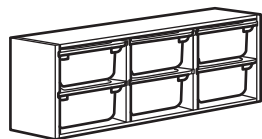

Dimensioni: cm 93×21×30

Questa combinazione 57.65 (491.023.04)

Elenco degli acquisti:

TROFAST elemento da parete. Cm 93×21×30.	203.087.01	1 pz.
Mordente bianco, pino chiaro		
TROFAST contenitore. Cm 20×30×10. Bianco	700.914.12	6 pz.