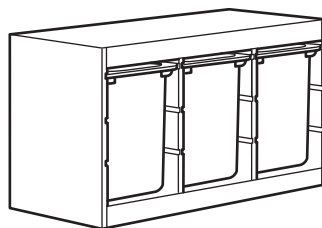

COMBINAZIONI

Dimensioni: cm 99×44×91

Questa combinazione 115.65 (891.020.95)

Elenco degli acquisti:

TROFAST struttura. Cm 99×44×94.	603.086.95	1 pz.
Mordente bianco, pino chiaro		
TROFAST contenitore. Cm 42×30×23. Bianco	956.851.00	6 pz.