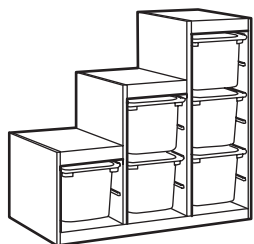

COMBINAZIONI

Dimensioni: cm 99×44×91

Questa combinazione 115.65 (891.020.95)

Elenco degli acquisti:

TROFAST struttura. Cm 99×44×94.	603.086.95	1 pz.
Mordente bianco, pino chiaro		
TROFAST contenitore. Cm 42×30×23. Bianco	956.851.00	6 pz.