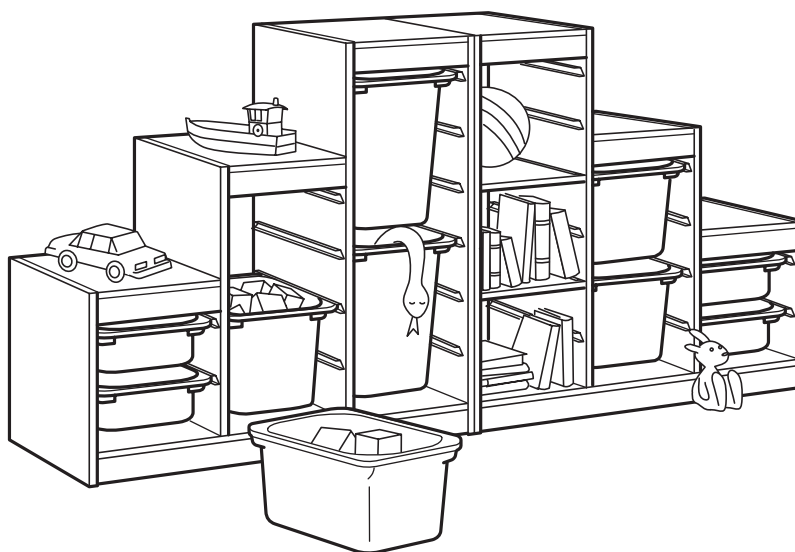

ISTRUZIONI PER LA CURA

Puoi pulire le strutture, i contenitori e i ripiani TROFAST semplicemente con un panno umido e un detergente delicato, poi asciugarli con un panno pulito e asciutto.

SICUREZZA

I bambini fanno raramente ciò che ti aspetti facciano. Si arrampicano e giocano in modo spesso imprevedibile. Affinché i mobili non si ribaltino, fissa alla parete quelli più alti di 60 cm con l'accessorio di fissaggio incluso.

Struttura flessibile per contenitori di giocattoli, per creare la combinazione ideale per le tue esigenze

I bambini hanno bisogno di spazio per giocare, e anche di contenitori intelligenti per i loro giocattoli, in modo che possano trovare tutto ciò di cui hanno bisogno e poi riordinare. Ecco perché abbiamo creato TROFAST: una serie flessibile di solide strutture in legno e contenitori in plastica leggeri ed estraibili, che il tuo bambino può togliere, portare in giro e rimettere a posto in piena autonomia.

Le strutture TROFAST sono disponibili in vari modelli, forme e dimensioni. Anche i contenitori TROFAST hanno forme e dimensioni diverse, per riporre in modo ordinato ogni tipo di giocattolo, dalle costruzioni ai vestiti delle bambole. Esistono anche ripiani che si abbinano alla struttura, che ti permettono di creare scaffali a giorno per riporre i libri o per i tuoi soprammobili.