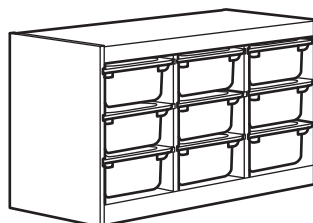

Dimensioni: cm 94×44×52

Questa combinazione 105.50 (593.315.50)

Elenco degli acquisti:

TROFAST struttura. Cm 99×44×56.	203.086.97	1 pz.
Mordente bianco, pino chiaro		
TROFAST contenitore. Cm 42×30×10. Verde	404.662.85	9 pz.