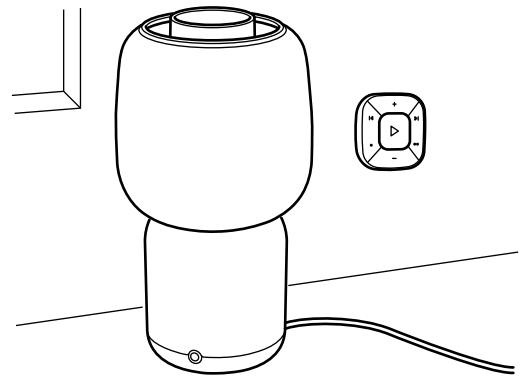

Intensità luminosa regolabile con diverse temperature di colore. Per cambiare la luminosità e la temperatura di colore della lampada da tavolo con cassa Wi-Fi SYMFONISK, completala con una lampadina a LED e il telecomando TRÅDFRI.

SYMFONISK lampada da tavolo con cassa Wi-Fi.
Nero 103.575.89 1 pz.

oppure

SYMFONISK lampada da tavolo con cassa Wi-Fi.
Bianco 304.351.57 1 pz.

Da completare con

TRÅDFRI lampadina a LED E14. 470 lumen.
Intensità luminosa regolabile wireless. Spettro bianco. Bianco opalino 504.867.87 1 pz.
TYRBAR telecomando. Bianco 304.883.63 1 pz.