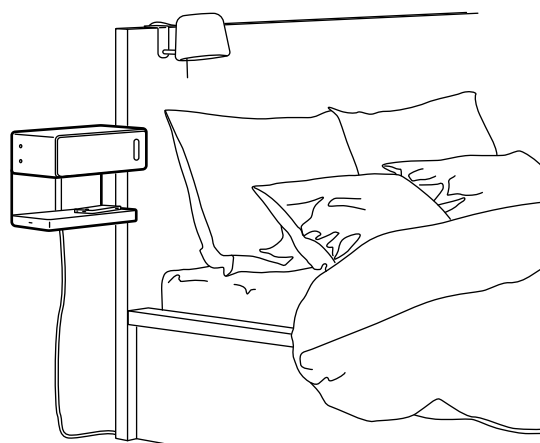

# COMBINAZIONI

Cassa da scaffale con supporto da terra. L'ideale se vuoi usare due casse identiche come diffusori posteriori in un impianto home theater. Puoi posizionare la cassa da scaffale in tutte le stanze, senza praticare fori alle pareti. Dirigi il suono dove vuoi e, altrettanto facilmente, sposta la cassa in ogni ambiente della tua casa.

Ascolta la musica anche mentre ricarichi il tuo telefono. Staffa, mensola e caricatore wireless in un solo prodotto, con un design che si adatta solo alla cassa da scaffale SYMFONISK. Perfetto da montare a parete come comodino in camera da letto, tavolino nel soggiorno o come mensola nell'ingresso.