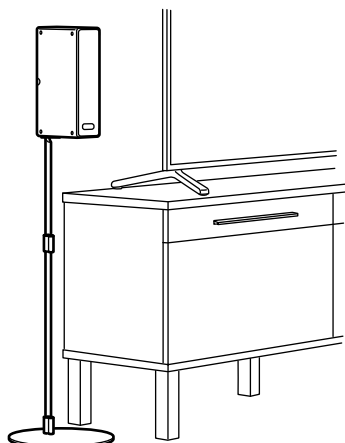

COMBINAZIONI

Cassa da scaffale con supporto da terra. L'ideale se vuoi usare due casse identiche come diffusori posteriori in un impianto home theater. Puoi posizionare la cassa da scaffale in tutte le stanze, senza praticare fori alle pareti. Dirigi il suono dove vuoi e, altrettanto facilmente, sposta la cassa in ogni ambiente della tua casa.

SYMFONISK cassa Wi-Fi da scaffale. Gen 2. Nero	505.065.73	1 pz.
SYMFONISK supporto per cassa da scaffale. Nero	604.947.44	1 pz.

oppure

SYMFONISK cassa Wi-Fi da scaffale. Gen 2. Bianco	505.065.87	1 pz.
SYMFONISK supporto per cassa da scaffale. Bianco	505.015.18	1 pz.