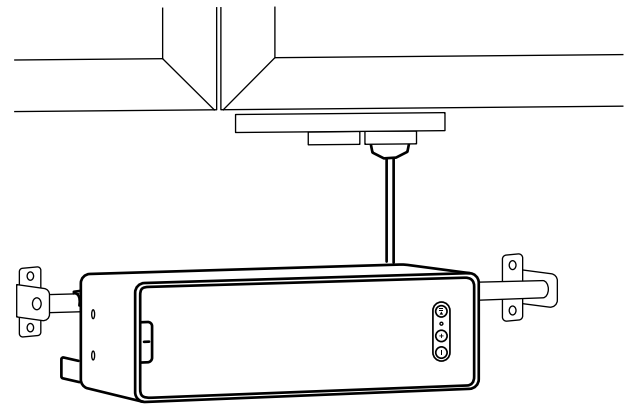

Appendi la tua cassa a un binario in cucina.

Appendi la cassa Wi-Fi/mensola SYMFONISK a un binario KUNGSFORS, così guadagnerai spazio sul piano di lavoro. I ganci per casse SYMFONISK sono dotati di cuscinetti imbottiti, per evitare che la musica venga disturbata da un suono gracchiante.

SYMFONISK cassa Wi-Fi da scaffale. Gen 2. Nero 505.065.73 1 pz.

oppure

SYMFONISK cassa Wi-Fi da scaffale. Gen 2.
Bianco 505.065.87 1 pz.

Da completare con

SYMFONISK gancio per cassa. Nero 504.443.25 1 pz.
KUNGSFORS binario. Cm 56. Acciaio inox 403.349.16 1 pz.