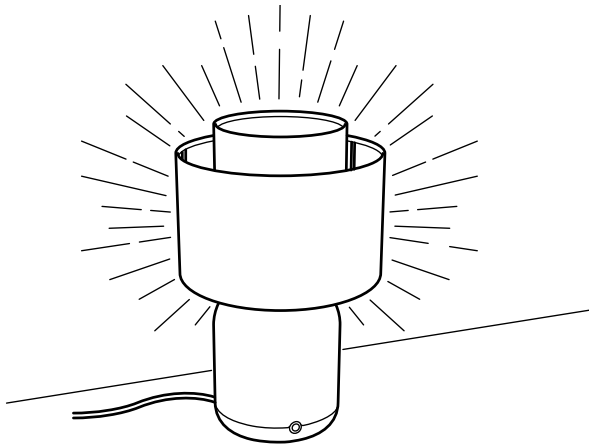

COMBINAZIONI

Accendere/spegnere la luce. Se vuoi accendere e spegnere la luce della lampada da tavolo con cassa Wi-Fi SYMFONISK mediante l'interruttore laterale, acquista una lampadina SOLHETTA.

SYMFONISK lampada da tavolo con cassa Wi-Fi.
Nero 103.575.89 1 pz.

oppure

SYMFONISK lampada da tavolo con cassa Wi-Fi.
Bianco 304.351.57 1 pz.

Da completare con

SOLHETTA lampadina a LED E14. 470 lumen.
Globo, bianco opalino 904.987.07 1 pz.