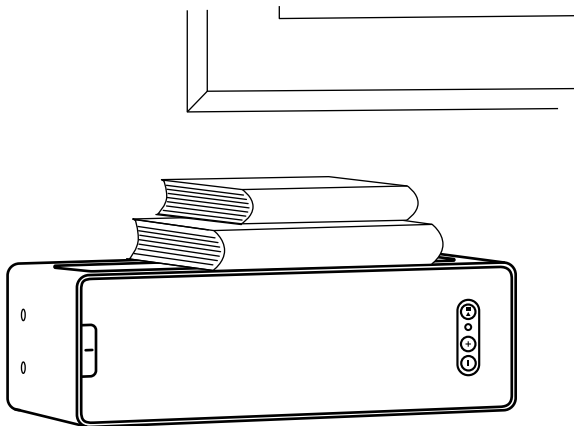

Una cassa come scaffale. Utilizza la cassa Wi-Fi/mensola SYMFONISK come ripiano vero e proprio o comodino, fissandola alla parete con la staffa per cassa SYMFONISK. La staffa è dotata anche di un pratico tappetino in silicone che riduce le vibrazioni, in modo che i tuoi oggetti restino fermi al loro posto sulla cassa/scaffale mentre ascolti la musica. Carico massimo kg 3, a seconda del materiale della parete e dell'accessorio di fissaggio.

SYMFONISK cassa Wi-Fi da scaffale. Gen 2. Nero 505.065.73 1 pz.
SYMFONISK staffa per cassa. Nero 104.381.71 1 pz.

oppure

SYMFONISK cassa Wi-Fi da scaffale. Gen 2.
Bianco 505.065.87 1 pz.
SYMFONISK staffa per cassa. Bianco 104.609.30 1 pz.