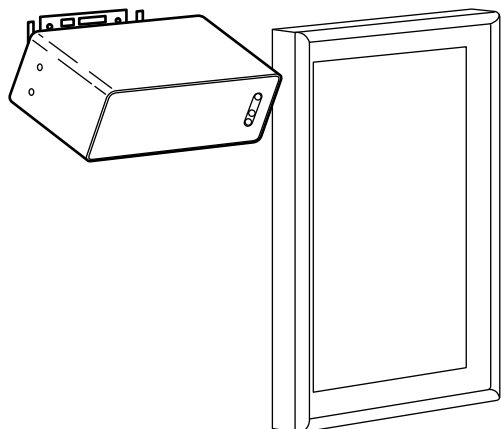

Con la staffa per cassa da scaffale SYMFONISK, puoi integrare più facilmente la tecnologia nel tuo arredamento. Posiziona la cassa da scaffale su qualsiasi superficie piatta e dirigi il suono dove vuoi. Puoi montarlo sia in senso verticale che orizzontale.

SYMFONISK cassa Wi-Fi da scaffale. Gen 2. Nero	505.065.73	1 pz.
SYMFONISK staffa. Regolabile. Nero	605.087.17	1 pz.

oppure

SYMFONISK cassa Wi-Fi da scaffale. Gen 2. Bianco	505.065.87	1 pz.
SYMFONISK staffa. Regolabile. Bianco	204.940.67	1 pz.