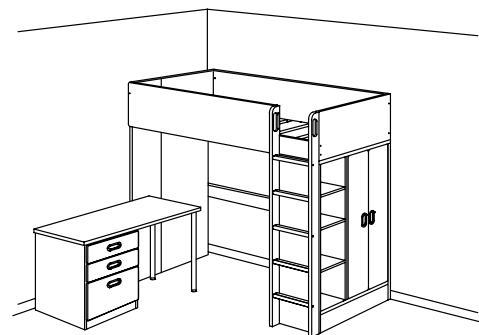

Soluzione freestanding. Puoi creare una scrivania indipendente completandola con due gambe ADILS dell'assortimento IKEA.