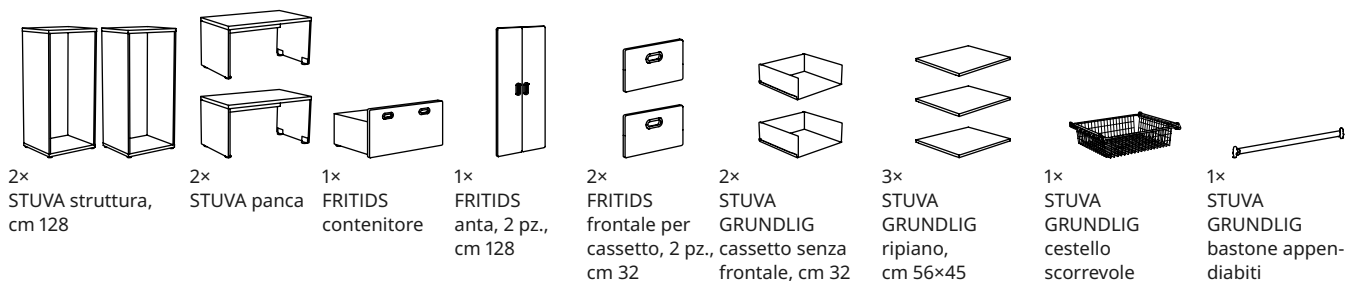

Bianco, rosso, azzurro, rosa pallido, superficie a lavagna e verde – i frontali FRITIDS sono disponibili in questi colori in tutte le dimensioni. Scegli con il tuo bambino il vostro colore preferito. I frontali FRITIDS si chiudono completamente e sono dotati di cerniere a chiusura ammortizzata, per una chiusura silenziosa delle ante.

Gli accessori interni STUVA GRUNDLIG sono regolabili. Puoi montarli in modo che tutto sia a portata di mano e adattarli all'altezza del tuo bambino. Nelle soluzioni contenitive è necessario un ripiano tra la struttura e i cassetti.

Dimensioni: cm 300×50×128.

con FRITIDS 292.531.34 358.90