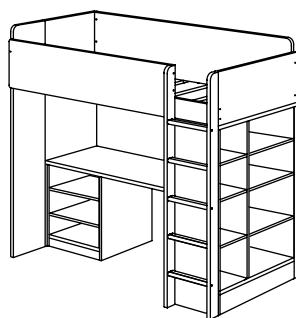

Dimensioni: cm 207×99×182 (per materassi di cm 90×200). Accessori interni inclusi: 5 ripiani.

Questa combinazione

con STUVA GRUNDLIG

192.687.63

370.-