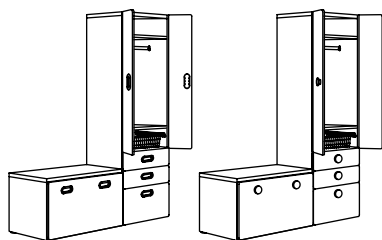

PER IL CONTENITORE E LA PANCA

ANGELÄGEN scatola a scomparti. Rosso.
Cm 38×42×33 604.179.44 **14.95**

HEMMAHOS cuscino per panca. Cm 90×49×3.
È perfettamente coordinabile con la panca STUVA e la trasforma in un posto a sedere morbido e comodo.
Nero/bianco 003.323.68 **14.95**
Rosa/bianco 603.378.29 **14.95**

COMBINAZIONI CON ELEMENTI CONTENITORI

Larghezza × Profondità × Altezza in cm

Dove possono mettere tutta la loro roba i bambini? Una soluzione composta da un guardaroba, un grande contenitore per i giochi e cassetti per carta, penne e matite, consente ai bambini di fare ordine facilmente e tenere tutto a portata di mano.