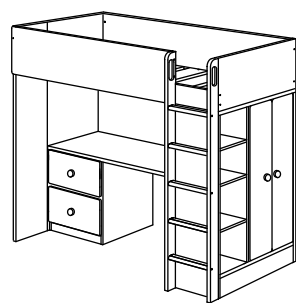

Dimensioni: cm 207×99×182 (per materassi di cm 90×200). Accessori interni inclusi: 1 bastone appendiabiti e 1 ripiano.

Questa combinazione

con FÖLJA

892.752.65

414.-