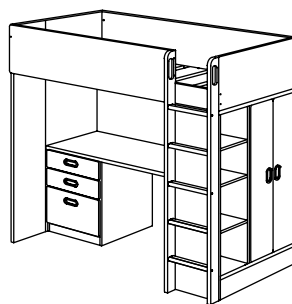

Dimensioni: cm 207×99×182 (per materassi di cm 90×200). Accessori interni inclusi: 1 bastone appendiabiti e 1 ripiano.

Questa combinazione

con FRITIDS

792.532.59

459.-