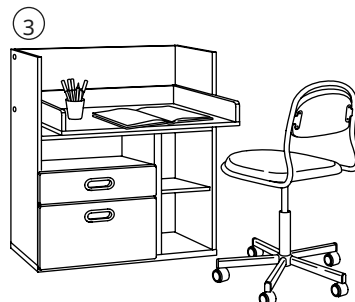

Cm 70×140

103.732.40

14.95

FASCIATOIO/SCRIVANIA STUVA

Larghezza × Profondità × Altezza in cm

1. A prima vista sembra un normale fasciatoio, dove prenderti dolcemente cura del tuo bambino.
2. Ma quando il bimbo cresce, puoi montare il piano tavolo più in basso per trasformare il fasciatoio nel posto ideale dove giocare e fare bricolage.

3. In seguito puoi spostare il piano tavolo nella posizione più alta: così il tuo bimbo avrà una comoda scrivania dove sedersi e fare i compiti.

Con cassetti FRITIDS

Dimensioni: cm 90×79×102.

con FRITIDS 692.531.46 199.-