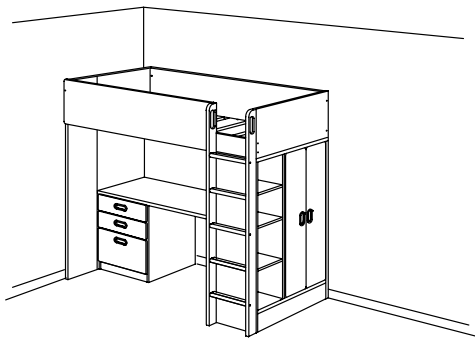

Scrivania parallela al letto e accesso al guardaroba dall'esterno. Puoi montare il letto a soppalco STUVA in modo che la scrivania si inserisca perfettamente sotto il letto. Le ante del guardaroba sono all'esterno del letto a soppalco.
Dimensioni: cm 207×99×182.