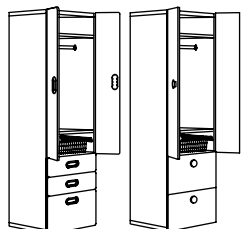

Dimensioni: cm 300×50×128.

con FÖLJA 591.806.07 293.90

SPAZI ORGANIZZATI PER I VESTITI

Larghezza × Profondità × Altezza in cm

Se i vestiti stanno al loro posto anziché sul pavimento, c'è più spazio per giocare! Gli accessori interni per abiti STUVA – tra cui bastoni appendiabiti, ripiani e cestelli scorrevoli – sono regolabili. Così i bambini possono appendere, piegare e riordinare i vestiti da soli.