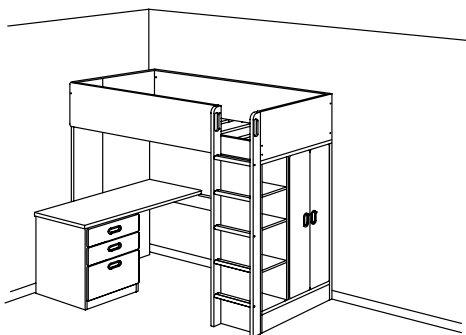

Scrivania perpendicolare al letto e accesso al guardaroba dall'esterno. Se lo spazio a disposizione è tanto, puoi montare il letto a soppalco STUVA in modo che la scrivania sia perpendicolare al letto e il guardaroba sia accessibile dall'esterno. Dimensione: cm 207×155×182.