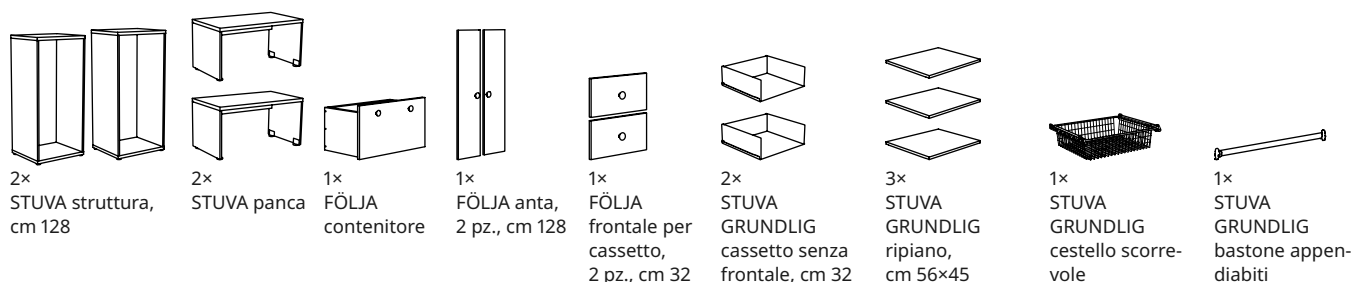

Gli accessori interni STUVA GRUNDLIG sono regolabili. Puoi montarli in modo che tutto sia a portata di mano e adattarli all'altezza del tuo bambino. Nelle soluzioni contenitive è necessario un ripiano tra la struttura e i cassetti.

Dimensioni: cm 300×50×128.

con FRITIDS 292.531.34 358.90

Con frontali per cassetti FÖLJA – adesivi e confezione con 2 frontali in bianco o betulla

I frontali per cassetti FÖLJA (in bianco o betulla) sono disponibili in confezioni da 2 pezzi. Ogni confezione FÖLJA contiene 2 pomelli e un foglio con 10 adesivi rotondi (2 blu, 2 rosa, 2 gialli, 2 verdi e 2 arancioni), che ti permettono di personalizzare e decorare i pomelli. Puoi anche scrivere sull'adesivo con il gesso.

Dimensioni: cm 300×50×128.

con FÖLJA 591.806.07 293.90

SPAZI ORGANIZZATI PER I VESTITI

Larghezza × Profondità × Altezza in cm

Se i vestiti stanno al loro posto anziché sul pavimento, c'è più spazio per giocare! Gli accessori interni per abiti STUVA – tra cui bastoni appendiabiti, ripiani e cestelli scorrevoli – sono regolabili. Così i bambini possono appendere, piegare e riordinare i vestiti da soli.