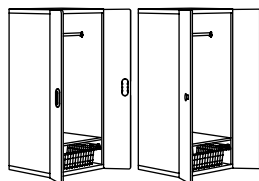

Dimensioni: cm 60×50×128. Accessori interni inclusi:
1 bastone appendiabiti, 1 ripiano e 1 cestello scorrevole.

Questa combinazione

con FRITIDS	392.527.56	109.-
con FÖLJA	391.805.52	89.-