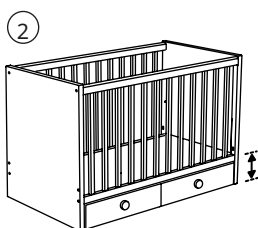

Con cassetti FÖLJA

Dimensioni: cm 146×74×92
(per materassi di cm 70×140).

con FÖLJA

892.768.54

219.-

LETTINO STUVA – PRODOTTI AGGIUNTIVI

JÄTTETRÖTT. Questo materasso di cm 11 di spessore è composto da molle insacchettate singolarmente, circondate da un generoso strato di morbida schiuma che allevia la pressione. Poiché le molle si muovono indipendentemente l'una dall'altra, seguono esattamente i movimenti del tuo bambino e gli offrono il giusto sostegno dove necessario. La struttura ben ventilata crea un ambiente piacevole per il suo riposo. Grazie alla pratica maniglia, puoi spostare e girare con facilità il materasso quando devi cambiare le lenzuola. La fodera è asportabile e lavabile in lavatrice a 60 °C.

Cm 70×140

003.554.54

129.-

SKÖNAST. Un materasso di cm 8 di spessore in schiuma ad alta resilienza che allevia la pressione, riacquista velocemente la sua forma originaria e dura più a lungo della schiuma normale. Il materiale segue i movimenti del tuo bambino, offrendogli un solido sostegno per un comfort ottimale. La fodera è asportabile e lavabile in lavatrice a 60 °C.

Cm 70×140

203.554.53

99.95

RASSLA contenitore a scomparti. Bianco. 2 pezzi. Si inserisce perfettamente nel cassetto STUVA di cm 16.

Cm 25×41×9

804.213.27

9.95

LEN proteggi-materasso. Bianco. Il lato posteriore impermeabile protegge il materasso.

Cm 70×100

401.433.04

9.95

LEN lenzuolo con angoli per lettino. Bianco. L'elastico tiene fermo il lenzuolo, permettendo al tuo bambino di dormire in tutta sicurezza.

Cm 70×140

203.740.98

12.95

LENAST proteggi-materasso. Bianco. Protegge il materasso da incidenti e fuoriuscite impreviste.

Cm 70×140

103.732.40

14.95