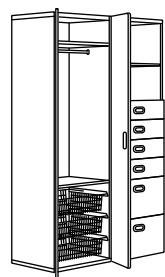

Questa combinazione

con FRITIDS	592.530.43	298.95
con FÖLJA	891.962.30	233.95

Spazi organizzati per giochi, vestiti e cianfrusaglie. Ripiani a giorno per mettere in bella mostra i giocattoli preferiti e i pezzi da collezione – e c'è spazio anche per giocare e leggere. Questa combinazione si adatta alle esigenze del tuo bambino che cresce. E poiché offre tanto spazio, riordinare insieme è davvero divertente. Tutti gli elementi sono progettati in funzione delle capacità motorie dei bambini piccoli, che ci ripetono continuamente: «Posso farlo da solo!» Dimensioni: cm 300×50×128. Accessori interni inclusi: 1 bastone appendiabiti, 3 ripiani e 1 cestello scorrevole.

Questa combinazione

con FRITIDS	292.531.34	358.90
con FÖLJA	591.806.07	293.90

Dimensioni: cm 120×50×192. Accessori interni inclusi: 1 bastone appendiabiti, 4 ripiani e 3 cestelli scorrevole.

Questa combinazione