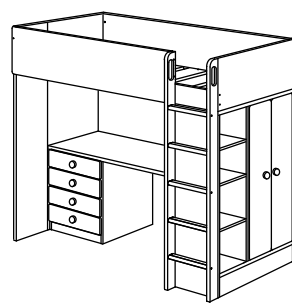

459.-

Dimensioni: cm 207×99×182 (per materassi di cm 90×200). Accessori interni inclusi: 1 bastone appendiabiti e 1 ripiano.

Questa combinazione

con FÖLJA

892.752.65

414.-

Dimensioni: cm 207×99×182 (per materassi di cm 90×200). Accessori interni inclusi: 1 bastone appendiabiti e 1 ripiano.