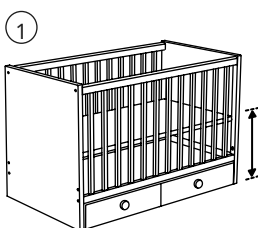

Con cassetti FÖLJA

Dimensioni: cm 146×74×92
(per materassi di cm 70×140).

con FÖLJA

892.768.54

219.-

LETTINO STUVA – PRODOTTI AGGIUNTIVI

JÄTTETRÖTT. Questo materasso di cm 11 di spessore è composto da molle insacchettate singolarmente, circondate da un generoso strato di morbida schiuma che allevia la pressione. Poiché le molle si muovono indipendentemente l'una dall'altra, seguono esattamente i movimenti del tuo bambino e gli offrono il giusto sostegno dove necessario. La struttura ben ventilata crea un ambiente piacevole per il suo riposo. Grazie alla pratica maniglia, puoi spostare e girare con facilità il materasso quando devi cambiare le lenzuola. La fodera è asportabile e lavabile in lavatrice a 60 °C.

Cm 70×140

003.554.54

129.-

SKÖNAST. Un materasso di cm 8 di spessore in schiuma ad alta resilienza che allevia la pressione, riacquista velocemente la sua forma originaria e dura più a lungo della schiuma normale. Il materiale segue i movimenti del tuo bambino, offrendogli un solido sostegno per un comfort ottimale. La fodera è asportabile e lavabile in lavatrice a 60 °C.

Cm 70×140

203.554.53

99.95

RASSLA contenitore a scomparti. Bianco. 2 pezzi. Si inserisce perfettamente nel cassetto STUVA di cm 16.

Cm 25×41×9

804.213.27

9.95

LEN proteggi-materasso. Bianco. Il lato posteriore impermeabile protegge il materasso.

Cm 70×100

401.433.04

9.95

LEN lenzuolo con angoli per lettino. Bianco. L'elastico tiene fermo il lenzuolo, permettendo al tuo bambino di dormire in tutta sicurezza.

Cm 70×140

203.740.98

12.95

LENAST proteggi-materasso. Bianco. Protegge il materasso da incidenti e fuoriuscite impreviste.

Cm 70×140

103.732.40

14.95