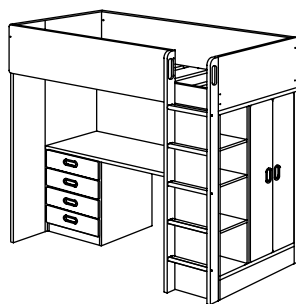

COMBINAZIONI CON LETTO A SOPPALCO STUVA

Larghezza × Profondità × Altezza in cm

Dimensioni: cm 207×99×182 (per materassi di cm 90×200). Accessori interni inclusi: 1 bastone appendiabiti e 1 ripiano.

Questa combinazione

con FRITIDS

292.621.62

459.-