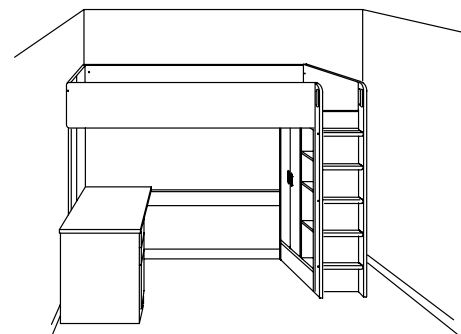

Scrivania perpendicolare al letto e accesso al guardaroba dall'interno. Se la cameretta è stretta, puoi montare la scrivania perpendicolarmente al letto. In questo modo il bambino ha accesso sia alla scrivania che al guardaroba.
Dimensioni: cm 207×155×182.