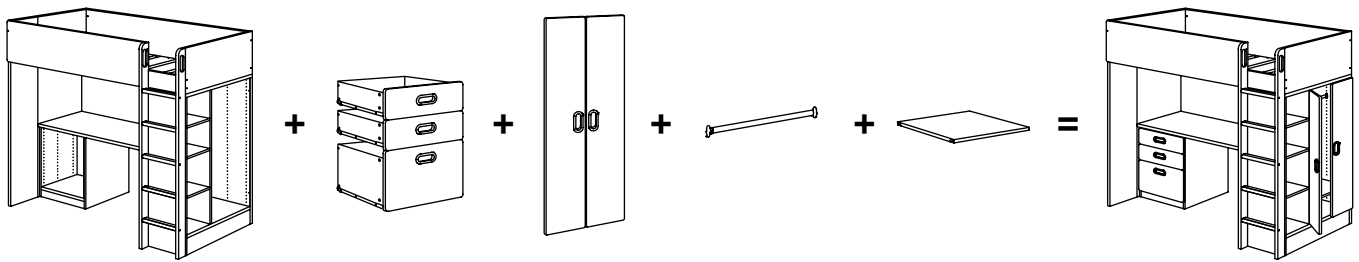

LETTO A SOPPALCO STUVA

Larghezza × Profondità × Altezza in cm

STUVA letto a soppalco con scrivania ed elementi contenitivi

Il letto a soppalco STUVA ha molte opzioni di combinazione, come puoi vedere sotto. Puoi aggiungere ante e cassetti o scegliere una soluzione a giorno. La scrivania è dotata di un raccogli-cavi e i pioli della scala antiscivolo sono distanziati in modo che il bambino riesca ad arrampicarsi. È facile salire e scendere dal letto grazie ai due incavi per l'impugnatura sulla parte superiore della scala.