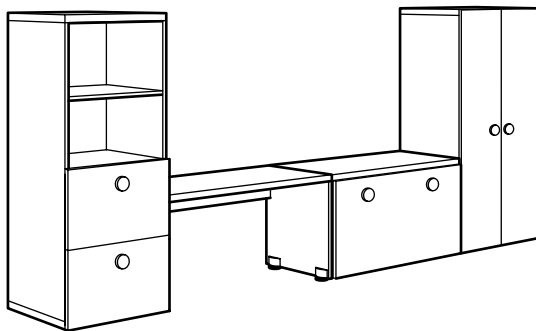

Con frontali per cassetti FÖLJA – adesivi e confezione con 2 frontali in bianco o betulla