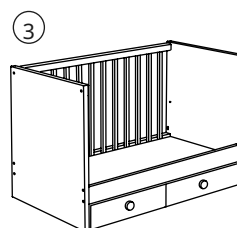

Con cassetti FÖLJA

Dimensioni: cm 146×74×92
(per materassi di cm 70×140).

con FÖLJA

892.768.54

219.-

LETTINO STUVA – PRODOTTI AGGIUNTIVI

JÄTTETRÖTT. Questo materasso di cm 11 di spessore è composto da molle insacchettate singolarmente, circondate da un generoso strato di morbida schiuma che allevia la pressione. Poiché le molle si muovono indipendentemente l'una dall'altra, seguono esattamente i movimenti del tuo bambino e gli offrono il giusto sostegno dove necessario. La struttura ben ventilata crea un ambiente piacevole per il suo riposo. Grazie alla pratica maniglia, puoi spostare e girare con facilità il materasso quando devi cambiare le lenzuola. La fodera è asportabile e lavabile in lavatrice a 60 °C.

Cm 70×140

003.554.54

129.-

SKÖNAST. Un materasso di cm 8 di spessore in schiuma ad alta resilienza che allevia la pressione, riacquista velocemente la sua forma originaria e dura più a lungo della schiuma normale. Il materiale segue i movimenti del tuo bambino, offrendogli un solido sostegno per un comfort ottimale. La fodera è asportabile e lavabile in lavatrice a 60 °C.

Cm 70×140

203.554.53

99.95

RASSLA contenitore a scomparti. Bianco. 2 pezzi. Si inserisce perfettamente nel cassetto STUVA di cm 16.

Cm 25×41×9

804.213.27

9.95

LEN proteggi-materasso. Bianco. Il lato posteriore impermeabile protegge il materasso.

Cm 70×100

401.433.04

9.95

LEN lenzuolo con angoli per lettino. Bianco. L'elastico tiene fermo il lenzuolo, permettendo al tuo bambino di dormire in tutta sicurezza.

Cm 70×140

203.740.98

12.95

LENAST proteggi-materasso. Bianco. Protegge il materasso da incidenti e fuoriuscite impreviste.

Cm 70×140

103.732.40

14.95