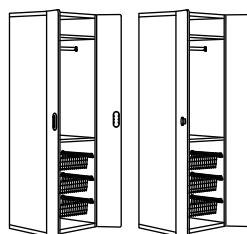

Dimensioni: cm 60×50×192. Accessori interni inclusi:
1 bastone appendiabiti, 2 ripiani e 3 cestelli scorrevoli.

Questa combinazione

con FRITIDS	192.528.56	169.-
con FÖLJA	291.806.04	119.-