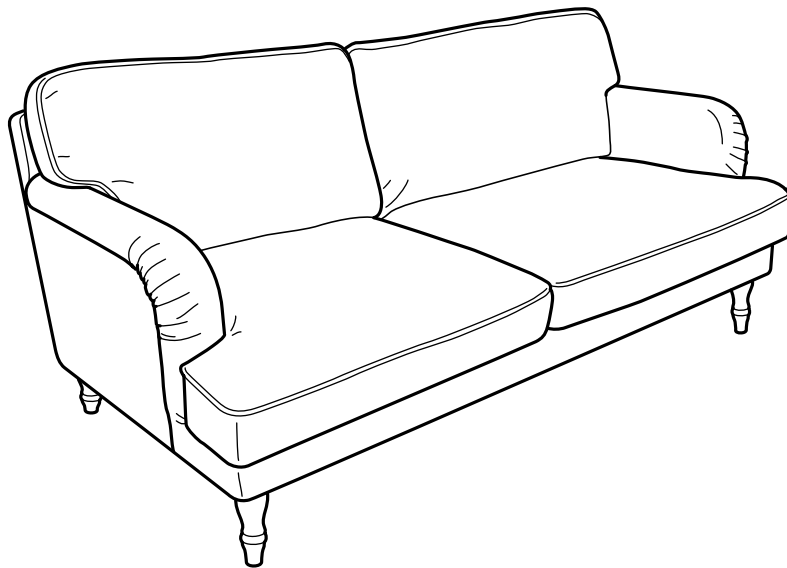

STOCKSUND

Divani e poltrone

DESIGN

Nike Karlsson

MODELLI

Panca

Poltrona

Divano a 3 posti

Fodera asportabile
e lavabile

Fodere a scelta

Gambe a scelta

Con molle insacchettate

Panca con contenitore

Maggiori informazioni
nell'opuscolo della
garanzia.

Caldo e tradizionale

Lo stile della serie STOCKSUND è tradizionale e senza tempo e, grazie alle forme morbide e arrotondate e ai dettagli realizzati a mano, come le gambe tornite in legno, trasmette una sensazione di calore e accoglienza. Le dimensioni generose e i cuscini di seduta con le molle insacchettate garantiscono comfort elevato per lunghi anni. La serie comprende divani di varie dimensioni, una poltrona molto ampia e una panca con contenitore, che puoi posizionare sia in corridoio che ai piedi del letto.

Qualità, dentro e fuori

Tutti i dettagli della serie STOCKSUND sono stati studiati con attenzione, affinché le qualità interne ed esterne siano immediatamente visibili e percepibili. I cuscini dispongono di molle insacchettate di lunga durata e hanno un angolo di seduta più ampio del normale. Il divano risulta, quindi, più profondo e, di conseguenza, più comodo. Le gambe sono realizzate in legno massiccio tornito. Hai la possibilità di scegliere tra fodere diverse, realizzate con tessuti resistenti e duraturi e provviste di pistagna decorativa e pieghe dalla cucitura pregiata. Tutte le fodere sono asportabili e possono essere lavate in lavatrice.