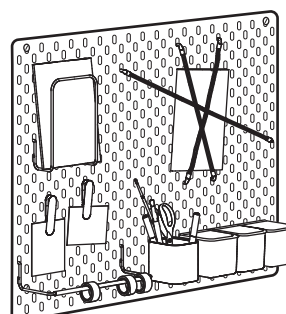

A una scrivania o un ripiano.

Se non vuoi avere viti nei muri, puoi fissare SKÅDIS a una scrivania. Lo puoi montare anche su un ripiano, in modo che stia in posizione verticale o appeso. Qualunque sia la variante scelta, puoi usare l'accessorio di collegamento SKÅDIS.

preferita o lasciati ispirare da una soluzione personalizzata.

SKÅDIS pannello portaoggetti/combinazione. Bianco.

Dimensioni: cm 36×56.

Questa combinazione **26.95** (392.165.89)

Prodotti di questa combinazione	Prezzo/pz.		
SKÅDIS pannello portaoggetti cm 36×56, bianco	503.208.05	9.95	1 pz.
SKÅDIS pinza, bianco, 2 pezzi	003.216.14	3.-	1 pz.
SKÅDIS contenitore, bianco	203.207.98	3.-	1 pz.
SKÅDIS elastico, grigio, 3 pezzi	403.216.31	3.-	1 pz.
SKÅDIS gancio, bianco, 5 pezzi	203.208.02	3.-	1 pz.
SKÅDIS mensola, bianco	003.207.99	5.-	1 pz.