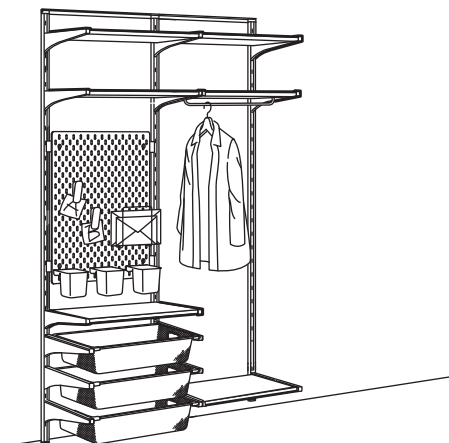

COMBINAZIONI CON ALGOT

ALGOT/SKÅDIS guida da parete/ripiani.

Dimensioni: cm 140×61×199.

Questa combinazione 154.40 (592.156.64)

Prodotti di questa combinazione	Prezzo/pz.		
ALGOT staffa cm 58, bianco	102.185.41	4.50	4 pz.
ALGOT ripiano cm 60×58, bianco	702.232.43	10.-	2 pz.
ALGOT staffa cm 38, bianco	202.185.45	3.50	6 pz.
ALGOT guida da parete cm 196, bianco	302.185.35	7.50	3 pz.
ALGOT ripiano cm 60×38, bianco	802.185.47	6.50	4 pz.
ALGOT binario di montaggio cm 66, bianco	502.364.87	3.-	2 pz.
ALGOT cestello in rete con staffa cm 30×22×15, bianco	802.185.71	4.95	1 pz.
ALGOT attaccapanni a 4 ganci, bianco	802.458.95	2.-	2 pz.
SKÅDIS pannello portaoggetti cm 56×56, bianco	003.208.03	14.95	1 pz.
SKÅDIS gancio, bianco, 2 pezzi	503.356.18	3.-	2 pz.
SKÅDIS portarotolo, bianco	703.208.09	3.-	1 pz.
SKÅDIS mensola, bianco	003.207.99	5.-	1 pz.
SKÅDIS accessorio di collegamento per ALGOT, bianco, 4 pezzi	003.358.85	3.-	1 pz.

ALGOT/SKÅDIS guida da parete/ripiani/bastone.

Dimensioni: cm 132×41×199.

Questa combinazione 195.90 (392.161.36)

Prodotti di questa combinazione	Prezzo/pz.		
ALGOT cestello in rete cm 38×60×14, bianco	102.185.17	8.-	3 pz.
ALGOT binario estraibile per cestelli, bianco, 2 pezzi	102.996.17	3.-	3 pz.
ALGOT staffa cm 38, bianco	202.185.45	3.50	15 pz.
ALGOT guida da parete cm 196, bianco	302.185.35	7.50	3 pz.
ALGOT bastone appendiabiti per staffe cm 60, bianco	502.185.63	3.-	1 pz.
ALGOT binario di montaggio cm 66, bianco	502.364.87	3.-	2 pz.
ALGOT ripiano cm 60×38, bianco	802.185.47	6.50	6 pz.
ALGOT gancio triplo con staffa cm 15, bianco	302.458.93	5.95	1 pz.
SKÅDIS pannello portaoggetti cm 56×56, bianco	003.208.03	14.95	1 pz.
SKÅDIS porta posta, bianco	403.208.15	3.-	1 pz.
SKÅDIS contenitore con coperchio, bianco, 3 pezzi	803.359.09	10.-	1 pz.
SKÅDIS accessorio di collegamento per ALGOT, bianco, 4 pezzi	003.358.85	3.-	1 pz.
SKÅDIS pinza, bianco, 2 pezzi	003.216.14	3.-	1 pz.