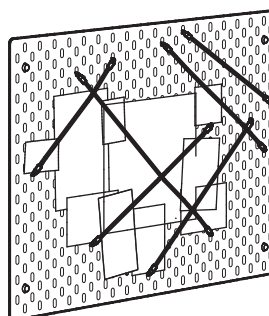

COMBINAZIONI A PARETE

SKÅDIS pannello portaoggetti/combinazione. Bianco.

Dimensioni: cm 76×56.

Questa combinazione 54.95 (292.170.61)

Prodotti di questa combinazione	Prezzo/pz.		
SKÅDIS pannello portaoggetti cm 76×56, bianco	103.216.18	19.95	1 pz.
SKÅDIS gancio, bianco, 5 pz.	203.208.02	3.-	1 pz.
SKÅDIS pinza, bianco, 2 pz.	003.216.14	3.-	1 pz.
SKÅDIS contenitore con coperchio, bianco, 3 pz.	803.359.09	10.-	2 pz.
SKÅDIS contenitore, bianco	203.207.98	3.-	2 pz.
SKÅDIS portarotolo, bianco	703.208.09	3.-	1 pz.

SKÅDIS pannello portaoggetti/combinazione. Bianco.

Dimensioni: cm 76×56.

Questa combinazione 25.95 (492.173.81)

Prodotti di questa combinazione	Prezzo/pz.		
SKÅDIS pannello portaoggetti cm 76×56, bianco	103.216.18	19.95	1 pz.
SKÅDIS elastico, grigio, 3 pz.	403.216.31	3.-	2 pz.