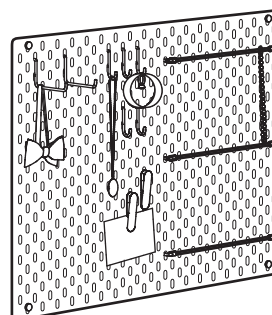

SKÅDIS pannello portaoggetti/combinazione. Bianco.

Dimensioni: cm 76×56.

Questa combinazione **31.95** (492.166.97)

Prodotti di questa combinazione	Prezzo/pz.		
SKÅDIS pannello portaoggetti cm 76×56, bianco	103.216.18	19.95	1 pz.
SKÅDIS pinza, bianco, 2 pezzi	003.216.14	3.-	1 pz.
SKÅDIS elastico, grigio, 3 pezzi	403.216.31	3.-	1 pz.
SKÅDIS gancio, bianco, 2 pezzi	503.356.18	3.-	1 pz.
SKÅDIS gancio, bianco, 5 pezzi	203.208.02	3.-	1 pz.