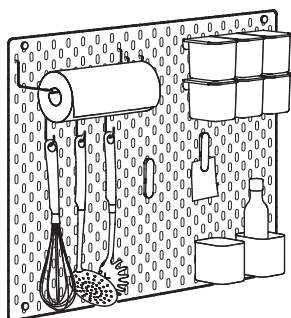

COMBINAZIONI A PARETE

SKÅDIS pannello portaoggetti/combinazione. Bianco.

Dimensioni: cm 76×56.

Questa combinazione 54.95 (292.170.61)

Prodotti di questa combinazione	Prezzo/pz.		
SKÅDIS pannello portaoggetti cm 76×56, bianco	103.216.18	19.95	1 pz.
SKÅDIS gancio, bianco, 5 pz.	203.208.02	3.-	1 pz.
SKÅDIS pinza, bianco, 2 pz.	003.216.14	3.-	1 pz.
SKÅDIS contenitore con coperchio, bianco, 3 pz.	803.359.09	10.-	2 pz.
SKÅDIS contenitore, bianco	203.207.98	3.-	2 pz.
SKÅDIS portarotolo, bianco	703.208.09	3.-	1 pz.