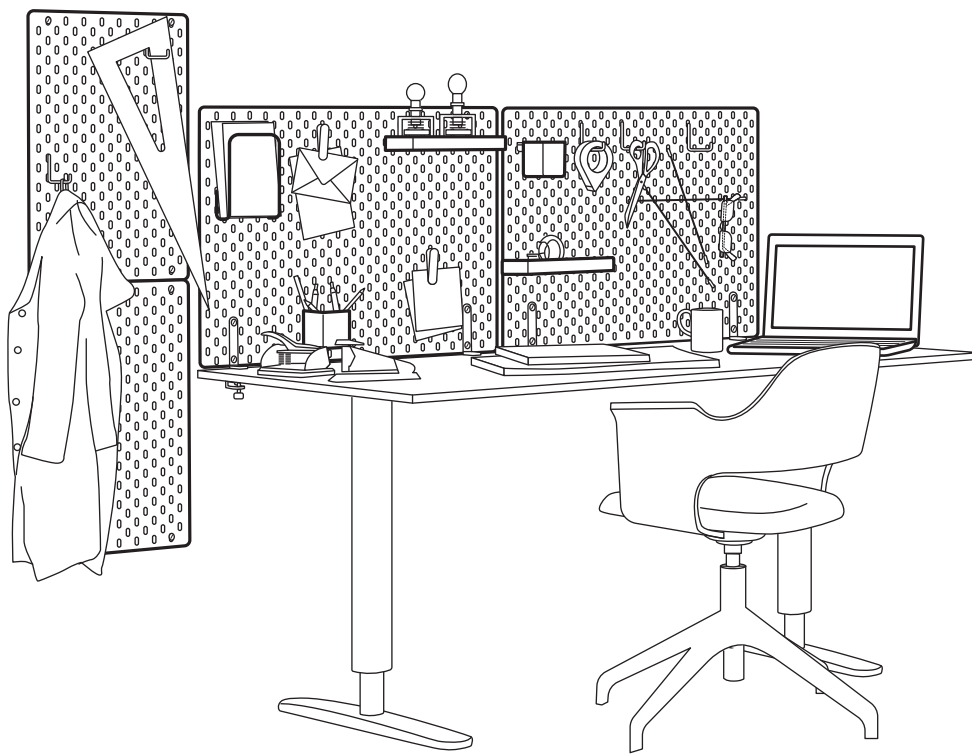

SKÅDIS

Serie per spazi organizzati

Spazi organizzati per tutta la casa

Non importa dove hai bisogno di spazi organizzati, e non importa cosa vuoi tenere in ordine: la serie di piccoli contenitori SKÅDIS è ciò che fa per te. Usa SKÅDIS nel bagno per gli spazzolini da denti e i tuoi gioielli. In cucina, per avere subito a portata di mano utensili e spezie. Oppure in garage, così tutti gli attrezzi e le viti saranno al loro posto. Qualunque idea tu abbia in mente – SKÅDIS è la soluzione adatta.

ECCO COME SCEGLIERE IL TUO SPAZIO ORGANIZZATO

Puoi comporre la combinazione SKÅDIS proprio come la vuoi tu. Scegli innanzitutto la misura del pannello portaoggetti e completalo con gli accessori di cui hai bisogno. Non preoccuparti se dovessi cambiare idea – rimuovere e sostituire gli accessori

A una scrivania o un ripiano.

Se non vuoi avere viti nei muri, puoi fissare SKÅDIS a una scrivania. Lo puoi montare anche su un ripiano, in modo che stia in posizione verticale o appeso. Qualunque sia la variante scelta, puoi usare l'accessorio di collegamento SKÅDIS.