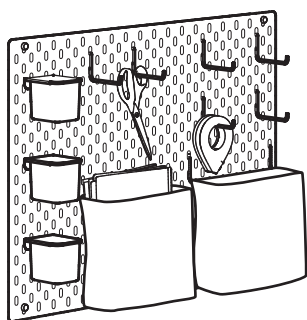

A una scrivania o un ripiano.

Se non vuoi avere viti nei muri, puoi fissare SKÅDIS a una scrivania. Lo puoi montare anche su un ripiano, in modo che stia in posizione verticale o appeso. Qualunque sia la variante scelta, puoi usare l'accessorio di collegamento SKÅDIS.

SKÅDIS pannello portaoggetti/combinazione. Bianco.

Dimensioni: cm 36×56.

Questa combinazione **12.95** (092.171.23)

Prodotti di questa combinazione	Prezzo/pz.		
SKÅDIS pannello portaoggetti cm 36×56, bianco	503.208.05	9.95	1 pz.
SKÅDIS pinza, bianco, 2 pz.	003.216.14	3.-	1 pz.

SKÅDIS pannello portaoggetti/combinazione. Bianco.

Dimensioni: cm 76×56.

Questa combinazione **31.95** (492.166.97)

Prodotti di questa combinazione	Prezzo/pz.		
SKÅDIS pannello portaoggetti cm 76×56, bianco	103.216.18	19.95	1 pz.
SKÅDIS pinza, bianco, 2 pezzi	003.216.14	3.-	1 pz.
SKÅDIS elastico, grigio, 3 pezzi	403.216.31	3.-	1 pz.
SKÅDIS gancio, bianco, 2 pezzi	503.356.18	3.-	1 pz.
SKÅDIS gancio, bianco, 5 pezzi	203.208.02	3.-	1 pz.

COMBINAZIONI A PARETE

SKÅDIS pannello portaoggetti/combinazione. Bianco.

Dimensioni: cm 76×56.

Questa combinazione 50.95 (092.171.80)

Prodotti di questa combinazione	Prezzo/pz.		
SKÅDIS pannello portaoggetti cm 76×56, bianco	103.216.18	19.95	1 pz.
SKÅDIS contenitore con coperchio, bianco, 3 pezzi	803.359.09	10.-	1 pz.
SKÅDIS gancio, bianco, 2 pezzi	503.356.18	3.-	3 pz.
SKÅDIS contenitore, bianco/grigio	103.208.12	6.-	2 pz.