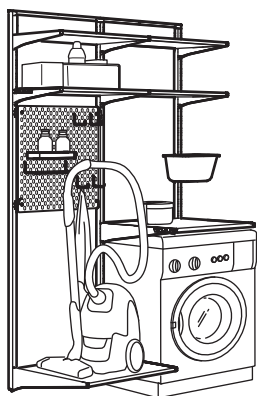

COMBINAZIONI CON ALGOT

ALGOT/SKÅDIS guida da parete/ripiani.

Dimensioni: cm 140×61×199.

Questa combinazione 154.40 (592.156.64)

Prodotti di questa combinazione	Prezzo/pz.		
ALGOT staffa cm 58, bianco	102.185.41	4.50	4 pz.
ALGOT ripiano cm 60×58, bianco	702.232.43	10.-	2 pz.
ALGOT staffa cm 38, bianco	202.185.45	3.50	6 pz.
ALGOT guida da parete cm 196, bianco	302.185.35	7.50	3 pz.
ALGOT ripiano cm 60×38, bianco	802.185.47	6.50	4 pz.
ALGOT binario di montaggio cm 66, bianco	502.364.87	3.-	2 pz.
ALGOT cestello in rete con staffa cm 30×22×15, bianco	802.185.71	4.95	1 pz.
ALGOT attaccapanni a 4 ganci, bianco	802.458.95	2.-	2 pz.
SKÅDIS pannello portaoggetti cm 56×56, bianco	003.208.03	14.95	1 pz.
SKÅDIS gancio, bianco, 2 pezzi	503.356.18	3.-	2 pz.
SKÅDIS portarotolo, bianco	703.208.09	3.-	1 pz.
SKÅDIS mensola, bianco	003.207.99	5.-	1 pz.
SKÅDIS accessorio di collegamento per ALGOT, bianco, 4 pezzi	003.358.85	3.-	1 pz.