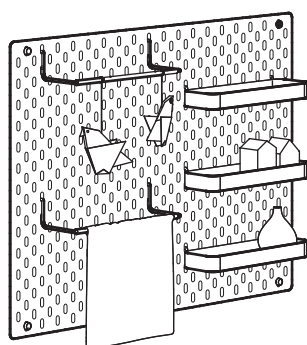

COMBINAZIONI A PARETE

SKÅDIS pannello portaoggetti/combinazione. Bianco.

Dimensioni: cm 76×56.

Questa combinazione 50.95 (092.171.80)

Prodotti di questa combinazione	Prezzo/pz.		
SKÅDIS pannello portaoggetti cm 76×56, bianco	103.216.18	19.95	1 pz.
SKÅDIS contenitore con coperchio, bianco, 3 pezzi	803.359.09	10.-	1 pz.
SKÅDIS gancio, bianco, 2 pezzi	503.356.18	3.-	3 pz.
SKÅDIS contenitore, bianco/grigio	103.208.12	6.-	2 pz.

SKÅDIS pannello portaoggetti/combinazione. Bianco.

Dimensioni: cm 56×56.

Questa combinazione 26.95 (392.170.65)

Prodotti di questa combinazione	Prezzo/pz.		
SKÅDIS pannello portaoggetti cm 56×56, bianco	003.208.03	14.95	1 pz.
SKÅDIS gancio, bianco, 2 pezzi	503.356.18	3.-	2 pz.
SKÅDIS supporto da parete, bianco	403.208.15	3.-	2 pz.

SKÅDIS pannello portaoggetti/combinazione. Bianco.

Dimensioni: cm 76×56.

Questa combinazione 40.95 (392.170.70)

Prodotti di questa combinazione	Prezzo/pz.		
SKÅDIS pannello portaoggetti cm 76×56, bianco	103.216.18	19.95	1 pz.
SKÅDIS portarotolo, bianco	703.208.09	3.-	2 pz.
SKÅDIS mensola, bianco	003.207.99	5.-	3 pz.