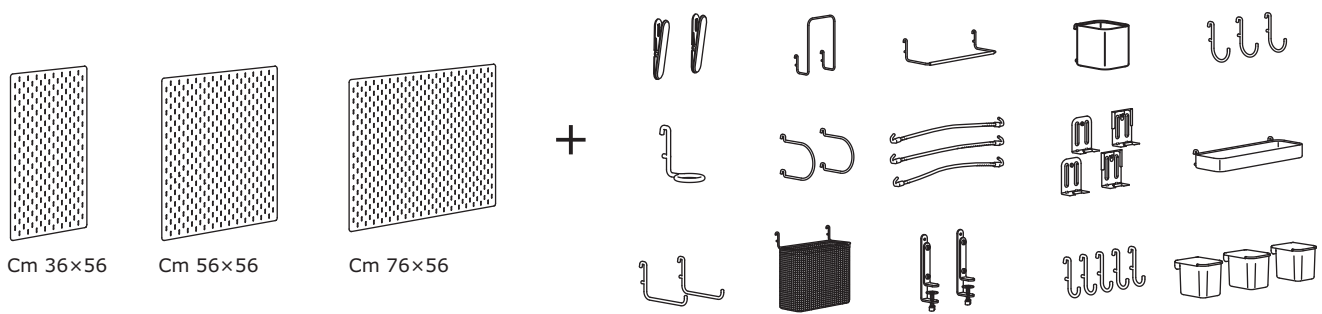

SKÅDIS

Serie per spazi organizzati

Spazi organizzati per tutta la casa

Non importa dove hai bisogno di spazi organizzati, e non importa cosa vuoi tenere in ordine: la serie di piccoli contenitori SKÅDIS è ciò che fa per te. Usa SKÅDIS nel bagno per gli spazzolini da denti e i tuoi gioielli. In cucina, per avere subito a portata di mano utensili e spezie. Oppure in garage, così tutti gli attrezzi e le viti saranno al loro posto. Qualunque idea tu abbia in mente – SKÅDIS è la soluzione adatta.

ECCO COME SCEGLIERE IL TUO SPAZIO ORGANIZZATO

Puoi comporre la combinazione SKÅDIS proprio come la vuoi tu. Scegli innanzitutto la misura del pannello portaoggetti e completalo con gli accessori di cui hai bisogno. Non preoccuparti se dovessi cambiare idea – rimuovere e sostituire gli accessori