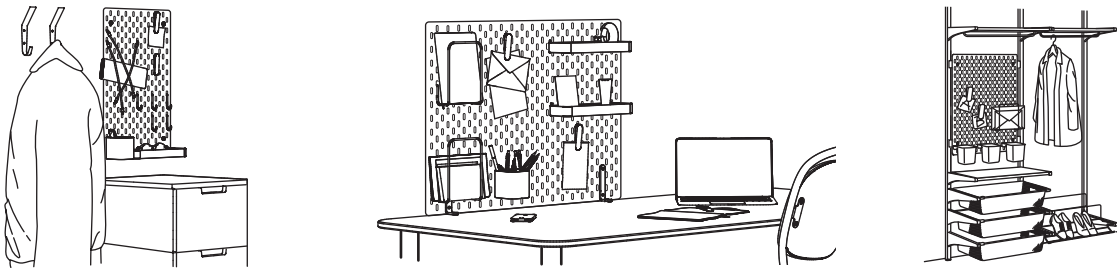

SKÅDIS

Serie per spazi organizzati

Spazi organizzati per tutta la casa

Non importa dove hai bisogno di spazi organizzati, e non importa cosa vuoi tenere in ordine: la serie di piccoli contenitori SKÅDIS è ciò che fa per te. Usa SKÅDIS nel bagno per gli spazzolini da denti e i tuoi gioielli. In cucina, per avere subito a portata di mano utensili e spezie. Oppure in garage, così tutti gli attrezzi e le viti saranno al loro posto. Qualunque idea tu abbia in mente – SKÅDIS è la soluzione adatta.

ECCO COME SCEGLIERE IL TUO SPAZIO ORGANIZZATO

Puoi comporre la combinazione SKÅDIS proprio come la vuoi tu. Scegli innanzitutto la misura del pannello portaoggetti e completalo con gli accessori di cui hai bisogno. Non preoccuparti se dovessi cambiare idea – rimuovere e sostituire gli accessori

MONTAGGIO

A seconda di come, e dove, desideri usare SKÅDIS, puoi usufruire di tre diversi tipi di fissaggio.

A parete.

Usa la guida da parete inclusa nella confezione quando acquisti il pannello portaoggetti SKÅDIS. Non dimenticare di comprare le viti, per poter fissare la guida alla parete. Scegli le viti adatte alla parete sulla quale vuoi fissare SKÅDIS.

A una scrivania o un ripiano.

Se non vuoi avere viti nei muri, puoi fissare SKÅDIS a una scrivania. Lo puoi montare anche su un ripiano, in modo che stia in posizione verticale o appeso. Qualunque sia la variante scelta, puoi usare l'accessorio di collegamento SKÅDIS.