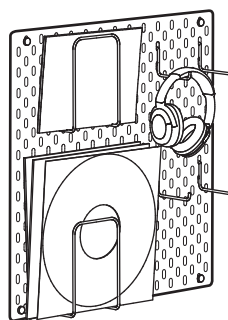

COMBINAZIONI A PARETE

SKÅDIS pannello portaoggetti/combinazione. Bianco.

Dimensioni: cm 76×56.

Questa combinazione 50.95 (092.171.80)

Prodotti di questa combinazione	Prezzo/pz.		
SKÅDIS pannello portaoggetti cm 76×56, bianco	103.216.18	19.95	1 pz.
SKÅDIS contenitore con coperchio, bianco, 3 pezzi	803.359.09	10.-	1 pz.
SKÅDIS gancio, bianco, 2 pezzi	503.356.18	3.-	3 pz.
SKÅDIS contenitore, bianco/grigio	103.208.12	6.-	2 pz.

SKÅDIS pannello portaoggetti/combinazione. Bianco.

Dimensioni: cm 56×56.

Questa combinazione 26.95 (392.170.65)

Prodotti di questa combinazione	Prezzo/pz.		
SKÅDIS pannello portaoggetti cm 56×56, bianco	003.208.03	14.95	1 pz.
SKÅDIS gancio, bianco, 2 pezzi	503.356.18	3.-	2 pz.
SKÅDIS supporto da parete, bianco	403.208.15	3.-	2 pz.