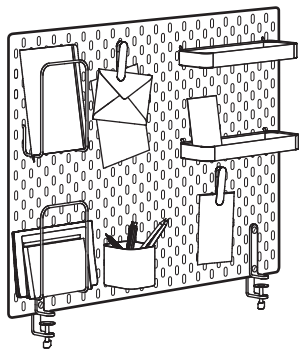

SKÅDIS pannello portaoggetti/combinazione. Bianco.

Dimensioni: cm 36×56.

Questa combinazione 20.95 (192.166.94)

Prodotti di questa combinazione	Prezzo/pz.		
SKÅDIS pannello portaoggetti cm 36×56, bianco	503.208.05	9.95	1 pz.
SKÅDIS mensola, bianco	003.207.99	5.-	1 pz.
SKÅDIS contenitore, bianco	203.207.98	3.-	1 pz.
SKÅDIS porta posta, bianco	403.208.15	3.-	1 pz.

COMBINAZIONI PER SCRIVANIE E SCAFFALI

PER SCRIVANIE

SKÅDIS pannello portaoggetti/combinazione. Bianco.

Dimensioni: cm 76×56.

Questa combinazione 45.95 (292.173.77)

Prodotti di questa combinazione	Prezzo/pz.		
SKÅDIS pannello portaoggetti cm 76×56, bianco	103.216.18	19.95	1 pz.
SKÅDIS pinza, bianco, 2 pezzi	003.216.14	3.-	1 pz.
SKÅDIS accessorio di collegamento, bianco, 2 pezzi	103.207.89	4.-	1 pz.
SKÅDIS contenitore, bianco	203.207.98	3.-	1 pz.
SKÅDIS porta posta, bianco	403.208.15	3.-	2 pz.
SKÅDIS mensola, bianco	003.207.99	5.-	2 pz.