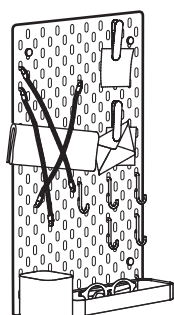

COMBINAZIONI A PARETE

Abbiamo pensato a un paio di proposte su come utilizzare SKÅDIS. Scegli la tua combinazione

preferita o lasciati ispirare da una soluzione personalizzata.

SKÅDIS pannello portaoggetti/combinazione. Bianco.

Dimensioni: cm 36×56.

Questa combinazione **26.95** (392.165.89)

Prodotti di questa combinazione	Prezzo/pz.		
SKÅDIS pannello portaoggetti cm 36×56, bianco	503.208.05	9.95	1 pz.
SKÅDIS pinza, bianco, 2 pezzi	003.216.14	3.-	1 pz.
SKÅDIS contenitore, bianco	203.207.98	3.-	1 pz.
SKÅDIS elastico, grigio, 3 pezzi	403.216.31	3.-	1 pz.
SKÅDIS gancio, bianco, 5 pezzi	203.208.02	3.-	1 pz.
SKÅDIS mensola, bianco	003.207.99	5.-	1 pz.