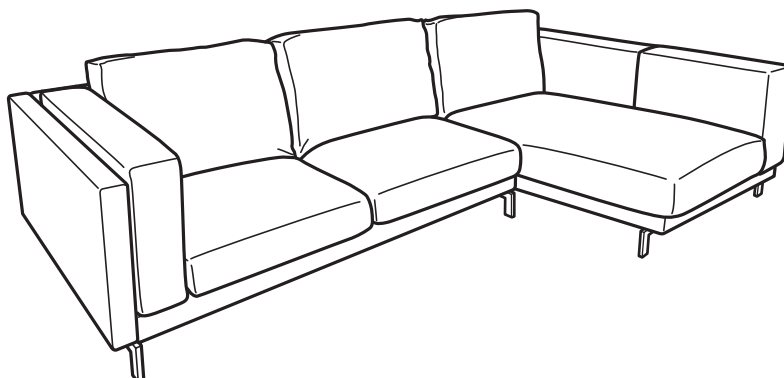

NOCKEBY

Serie di divani

DESIGN

Ola Wihlborg

MODELLI

Divano a 2 posti

Divano a 3 posti

Divano a 3 posti con
chaise-longue a sinistra

Divano a 3 posti con
chaise-longue a destra

Fodera asportabile e
lavabile

Fodere a scelta

GARANZIA

Inclusi

10

anni di
garanzia

Trovi maggiori informazioni
nell'opuscolo della garanzia
NOCKEBY.

Spazio per tanti amici

Le sedute spesse e le dimensioni generose del divano NOCKEBY offrono tanto spazio per stare seduti a lungo e in tutta comodità. Una soluzione perfetta per guardare un film tutti insieme o per una chiacchierata fino a tarda notte. Il design contemporaneo, la scelta di gambe cromate o in legno e di fodere asportabili e lavabili rendono pratico questo divano, facendone il vero fulcro della tua casa.

Massimo comfort e supporto

Un divano NOCKEBY ti assicura comfort e supporto ottimali: l'ideale per socializzare, rilassarti o raggomitarti tra un libro e un film. Gli spessi cuscini del sedile hanno una parte centrale in molle insacchettate e schiuma ad alta resilienza, che garantiscono il mantenimento della forma e del comfort per molti anni. Puoi scegliere tra due fodere diverse; entrambe sottolineano il design contemporaneo del divano e ne facilitano l'abbinamento con il resto dell'arredamento. Le fodere sono asportabili e possono essere lavate in lavatrice o a secco.