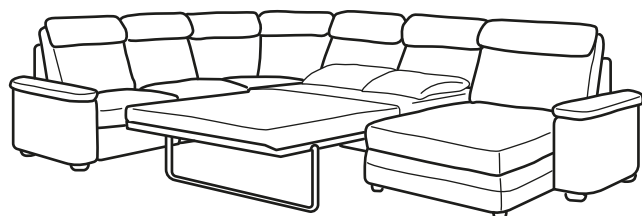

LIDHULT divano letto a 2 posti.

Dimensioni: cm 208×98×102

Prezzo completo con fodera

| | | |
|---------------------------------|------------|----------------|
| «Gassebol» blu/grigio | 392.570.56 | 1'099.- |
| «Gassebol» beige chiaro | 392.570.61 | 1'099.- |
| «Lejde» beige/marrone | 492.570.70 | 1'199.- |
| «Lejde» grigio/nero | 292.570.66 | 1'199.- |
| «Lejde» rossiccio | 192.570.76 | 1'199.- |
| «Grann»/«Bomstad» nero | 492.660.03 | 1'799.- |
| «Grann»/«Bomstad» marrone scuro | 392.660.08 | 1'799.- |
| «Grann»/«Bomstad» ocra bruna | 392.660.13 | 1'799.- |

LIDHULT divano letto a 3 posti con chaise-longue.

Dimensioni: cm 301×98/164×102

Prezzo completo con fodera

| | | |
|---------------------------------|------------|----------------|
| «Gassebol» blu/grigio | 492.660.84 | 1'549.- |
| «Gassebol» beige chiaro | 392.660.89 | 1'549.- |
| «Lejde» beige/marrone | 292.660.99 | 1'749.- |
| «Lejde» grigio/nero | 392.660.94 | 1'749.- |
| «Lejde» rossiccio | 792.661.05 | 1'749.- |
| «Grann»/«Bomstad» nero | 592.660.69 | 2'799.- |
| «Grann»/«Bomstad» marrone scuro | 592.660.74 | 2'799.- |
| «Grann»/«Bomstad» ocra bruna | 492.660.79 | 2'799.- |

LIDHULT divano letto angolare a 5 posti.

Dimensioni: cm 294×275×102

Prezzo completo con fodera

| | | |
|---------------------------------|------------|----------------|
| «Gassebol» blu/grigio | 692.661.63 | 2'099.- |
| «Gassebol» beige chiaro | 592.661.68 | 2'099.- |
| «Lejde» beige/marrone | 192.661.89 | 2'299.- |
| «Lejde» grigio/nero | 292.661.84 | 2'299.- |
| «Lejde» rossiccio | 192.661.94 | 2'299.- |
| «Grann»/«Bomstad» nero | 592.661.73 | 3'599.- |
| «Grann»/«Bomstad» marrone scuro | 492.661.78 | 3'599.- |
| «Grann»/«Bomstad» ocra bruna | 492.661.83 | 3'599.- |