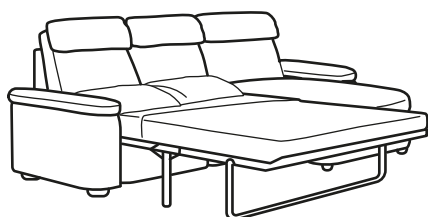

LIDHULT divano angolare a 5 posti con terminale aperto.

Dimensioni: cm 275×253×102

Prezzo completo con fodera

| | | |
|---------------------------------|------------|----------------|
| «Gassebol» blu/grigio | 992.760.09 | 1'625.- |
| «Gassebol» beige chiaro | 992.760.14 | 1'625.- |
| «Lejde» beige/marrone | 792.760.34 | 1'845.- |
| «Lejde» grigio/nero | 692.760.39 | 1'845.- |
| «Lejde» rossiccio | 692.760.44 | 1'845.- |
| «Grann»/«Bomstad» nero | 892.760.19 | 2'950.- |
| «Grann»/«Bomstad» marrone scuro | 892.760.19 | 2'950.- |
| «Grann»/«Bomstad» ocra bruna | 792.760.29 | 2'950.- |

COMBINAZIONI

Larghezza×Profondità×Altezza

LIDHULT divano angolare a 6 posti con chaise-longue.

Dimensioni: cm 367×98/164×102

Prezzo completo con fodera

| | | |
|---------------------------------|------------|----------------|
| «Gassebol» blu/grigio | 092.572.70 | 2'249.- |
| «Gassebol» beige chiaro | 992.572.75 | 2'249.- |
| «Lejde» beige/marrone | 892.572.85 | 2'549.- |
| «Lejde» grigio/nero | 992.572.80 | 2'549.- |
| «Lejde» rossiccio | 892.572.90 | 2'549.- |
| «Grann»/«Bomstad» nero | 192.572.55 | 4'199.- |
| «Grann»/«Bomstad» marrone scuro | 192.572.60 | 4'199.- |
| «Grann»/«Bomstad» ocra bruna | 092.572.65 | 4'199.- |

LIDHULT divano letto a 2 posti.

Dimensioni: cm 208×98×102

Prezzo completo con fodera

| | | |
|---------------------------------|------------|----------------|
| «Gassebol» blu/grigio | 392.570.56 | 1'099.- |
| «Gassebol» beige chiaro | 392.570.61 | 1'099.- |
| «Lejde» beige/marrone | 492.570.70 | 1'199.- |
| «Lejde» grigio/nero | 292.570.66 | 1'199.- |
| «Lejde» rossiccio | 192.570.76 | 1'199.- |
| «Grann»/«Bomstad» nero | 492.660.03 | 1'799.- |
| «Grann»/«Bomstad» marrone scuro | 392.660.08 | 1'799.- |
| «Grann»/«Bomstad» ocra bruna | 392.660.13 | 1'799.- |