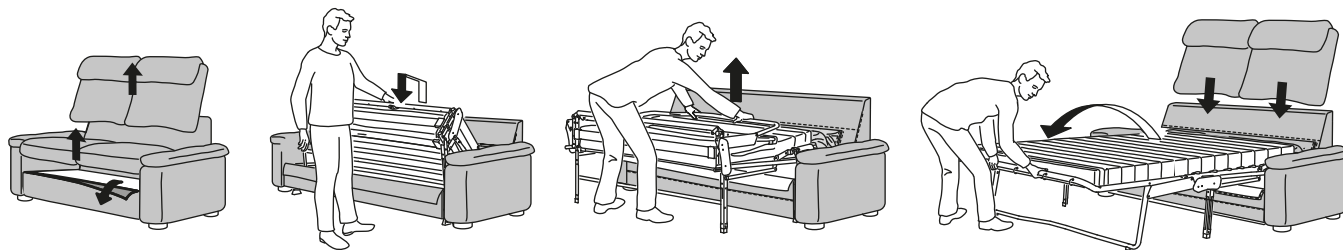

COME TRASFORMARE LIDHULT

Solleva e tira... e il letto è pronto!

È facile trasformare il divano letto LIDHULT in un letto comodo e spazioso. Inizia togliendo i cuscini del divano. Ripiega la parte di tessuto sul bordo anteriore della seduta, quindi solleva la struttura letto e tirala

verso di te. Infine, tira e svolgi le gambe del letto per appoggiarle a terra. Se vuoi guardare la TV o leggere a letto con un comodo supporto per la schiena, puoi tranquillamente utilizzare i cuscini dello schienale.