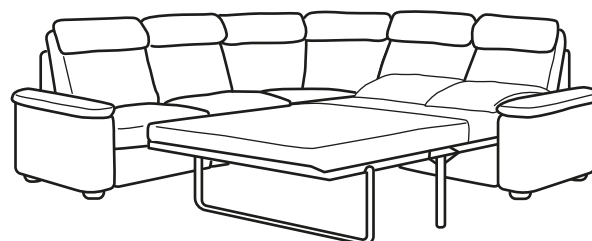

COMBINAZIONI

Larghezza×Profondità×Altezza

LIDHULT divano angolare a 6 posti con chaise-longue.

Dimensioni: cm 367×98/164×102

Prezzo completo con fodera

| | | |
|---------------------------------|------------|----------------|
| «Gassebol» blu/grigio | 092.572.70 | 2'249.- |
| «Gassebol» beige chiaro | 992.572.75 | 2'249.- |
| «Lejde» beige/marrone | 892.572.85 | 2'549.- |
| «Lejde» grigio/nero | 992.572.80 | 2'549.- |
| «Lejde» rossiccio | 892.572.90 | 2'549.- |
| «Grann»/«Bomstad» nero | 192.572.55 | 4'199.- |
| «Grann»/«Bomstad» marrone scuro | 192.572.60 | 4'199.- |
| «Grann»/«Bomstad» ocra bruna | 092.572.65 | 4'199.- |

LIDHULT divano letto a 2 posti.

Dimensioni: cm 208×98×102

Prezzo completo con fodera

| | | |
|---------------------------------|------------|----------------|
| «Gassebol» blu/grigio | 392.570.56 | 1'099.- |
| «Gassebol» beige chiaro | 392.570.61 | 1'099.- |
| «Lejde» beige/marrone | 492.570.70 | 1'199.- |
| «Lejde» grigio/nero | 292.570.66 | 1'199.- |
| «Lejde» rossiccio | 192.570.76 | 1'199.- |
| «Grann»/«Bomstad» nero | 492.660.03 | 1'799.- |
| «Grann»/«Bomstad» marrone scuro | 392.660.08 | 1'799.- |
| «Grann»/«Bomstad» ocra bruna | 392.660.13 | 1'799.- |

LIDHULT divano letto a 3 posti con chaise-longue.

Dimensioni: cm 301×98/164×102

Prezzo completo con fodera

| | | |
|---------------------------------|------------|----------------|
| «Gassebol» blu/grigio | 492.660.84 | 1'549.- |
| «Gassebol» beige chiaro | 392.660.89 | 1'549.- |
| «Lejde» beige/marrone | 292.660.99 | 1'749.- |
| «Lejde» grigio/nero | 392.660.94 | 1'749.- |
| «Lejde» rossiccio | 792.661.05 | 1'749.- |
| «Grann»/«Bomstad» nero | 592.660.69 | 2'799.- |
| «Grann»/«Bomstad» marrone scuro | 592.660.74 | 2'799.- |
| «Grann»/«Bomstad» ocra bruna | 492.660.79 | 2'799.- |