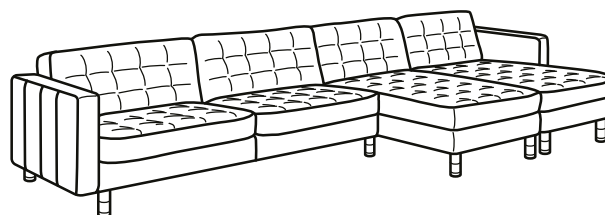

Divano a 5 posti con chaise-longue

Dimensioni: cm 362×89/158×79

SERVIZI DA IKEA

Trovi ulteriori informazioni sui nostri servizi
nel tuo negozio IKEA o su [IKEA.ch/servizi](https://www.ikea.ch/servizi)

Tutti i prezzi si intendono in Franchi Svizzeri (CHF) e restano validi fino al 31 gennaio 2022.
Sono possibili ribassi dei prezzi durante l'anno. Con riserva di modifiche di prezzo dovute ad adeguamenti IVA.
Tutte le indicazioni in questa guida all'acquisto si intendono salvo errori di stampa e di composizione,
errori ostativi come anche variazioni di legge e sono valide esclusivamente per IKEA Svizzera. Tutti i prodotti
sono disponibili solo fino ad esaurimento scorte. Alcuni articoli non sono disponibili in tutti i negozi IKEA.