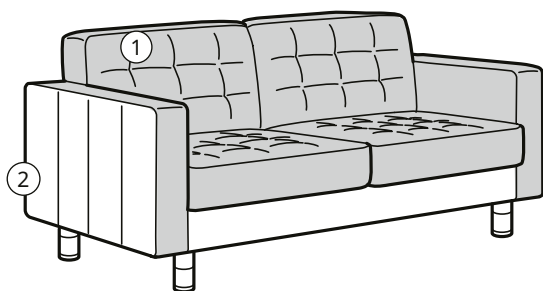

BUONO A SAPERSI

LANDSKRONA con fodera in vera pelle e pelle artificiale

Il nostro divano in pelle LANDSKRONA è rivestito da una combinazione del nostro fior di pelle GRANN di mm 1,2 di spessore, una pelle tinta in filo morbida ma comunque resistente, e la pelle artificiale BOMSTAD, simile alla vera pelle nell'aspetto e al tatto, ma più conveniente.

Ecco perché noi di IKEA utilizziamo spesso questi due materiali insieme: la vera pelle per le zone a diretto contatto con il corpo, come sedute e braccioli (1), e la pelle artificiale per le altre superfici (2).

Fior di pelle

La pelle conserva le sue variazioni naturali perché, per proteggerla, viene trattata solo con un sottile strato di colore. Acquisisce una bella patina col passare del tempo. Inoltre è facile da pulire: basta passare regolarmente l'aspirapolvere con l'apposita spazzola morbida.

Pelle artificiale

La pelle artificiale è un tessuto dotato di un sottile rivestimento protettivo, che può essere trattato in modo da sembrare vera pelle. È un materiale resistente, durevole e molto facile da pulire: basta passare l'aspirapolvere con l'apposita spazzola morbida e pulire con un panno umido.

Durata

Tutti i nostri rivestimenti in pelle e pelle sintetica sono sottoposti a un trattamento protettivo, affinché tu possa pulirli facilmente. Inoltre sono stati testati e approvati per resistenza allo strappo, elasticità e tenuta del colore: così avrai la certezza di poterti godere il tuo divano o la tua poltrona nuova per molti anni a venire.

I nostri tessuti sono stati testati

Da IKEA testiamo le fodere in tessuto dei nostri divani e poltrone in modo da poterne garantire la durevolezza. La capacità del tessuto di resistere all'abrasione viene testata utilizzando una macchina che lo sfrega contro un altro tessuto applicando una forte pressione. Un tessuto resistente per 15'000 cicli è adatto ai mobili che devono resistere alla vita domestica di tutti i giorni e, se invece resiste oltre 30'000 cicli, è molto resistente all'abrasione. I tessuti sono sensibili alla luce del sole, per questo motivo controlliamo anche che siano resistenti allo sbiadimento.

Durevole in modi diversi

I rigorosi test sono importanti per verificare la durata delle nostre fodere in tessuto, ma vanno considerati anche altri aspetti. La durata dipende anche dai materiali, dalla struttura e da come vengono utilizzati. I tessuti pesanti e a trama fitta, con una superficie liscia, sono i più resistenti all'abrasione. I tessuti misti, composti di fibre naturali e sintetiche, resistono meglio all'abrasione rispetto ai tessuti di sole fibre naturali. I tessuti tinti in filo sono più durevoli dei tessuti con motivi stampati. E una fodera sporca si consuma più velocemente rispetto a una pulita. Naturalmente, il tessuto si consuma anche in base a come viene utilizzato il divano.