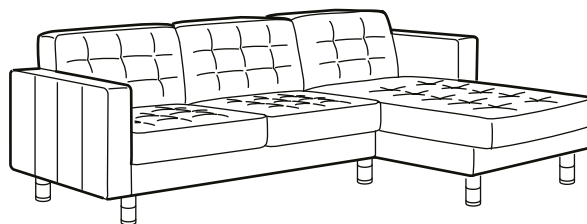

Divano a 3 posti con chaise-longue

Dimensioni: cm 243×89/158×79