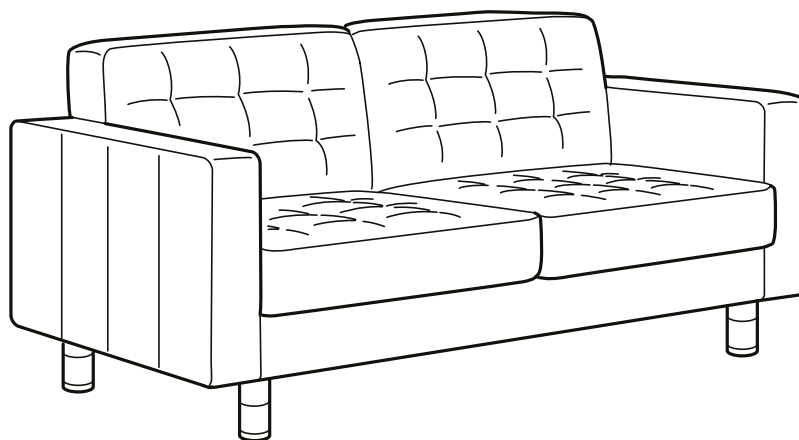

### MODELLI

Poltrona  
Chaise-longue  
Divano a 2 posti  
Divano a 3 posti  
Divano a 3 posti con  
chaise-longue  
Divano a 4 posti con  
chaise-longue  
Divano a 5 posti con  
chaise-longue

Fodere a scelta

Gambe a scelta

Fodera non asportabile

Vera pelle e pelle artificiale

**10**

10 anni di garanzia sulla serie di divani GRÖNLID. Maggiori informazioni nella brochure della garanzia.

L'elegante serie di divani LANDSKRONA si adatta perfettamente molto facilmente alla tua casa e al tuo stile di vita. Scegli il numero di sedute, la forma e le funzioni. Se la famiglia aumenta e le vostre esigenze cambiano, puoi ampliare il divano in modo che cresca insieme a voi. Scegli una fodera in pelle e pelle artificiale o una in tessuto, e scegli anche le gambe del divano, in legno o metallo. Sono incluse le fodere per le gambe coordinate con il rivestimento.

## Divano a 2 posti

Dimensioni: cm 164×89×78