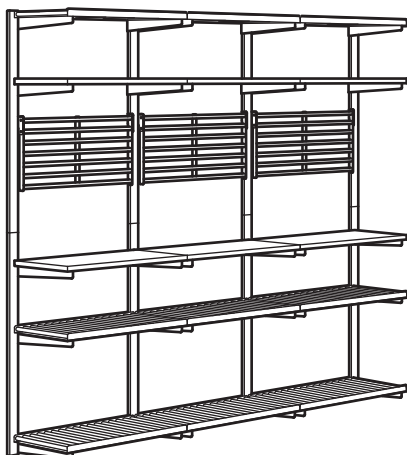

KUNGSFORS binario di sospensione con ripiano/lista magnetica per coltelli. Questa combinazione comprende tre ripiani in impiallacciatura di frassino sui quali puoi riporre tutto ciò che ti occorre. Inoltre il mix dei materiali crea in cucina un'atmosfera essenziale ma allo stesso tempo accogliente. La lista magnetica per coltelli ti permette di avere a portata di mano i tuoi coltelli quando cucini.

Dimensioni cm 64×32×80

Prezzo completo 107.70 (392.543.26)

Tutti gli elementi di questa combinazione

KUNGSFORS binario di sospensione, cm 80, acciaio inox	803.348.58	2 pz.
KUNGSFORS ripiano, cm 60, impiallacciatura di frassino	903.712.23	3 pz.
KUNGSFORS lista magnetica per coltelli, acciaio inox	403.349.21	1 pz.

KUNGSFORS binario di sospensione con ripiano/griglia da parete.

Una combinazione in acciaio inox con due ripiani che ti permettono di vedere cosa c'è sopra anche da sotto. Puoi creare uno spazio contenitivo più ampio sulla griglia da parete, appendendo gli utensili o i contenitori di questa serie con i ganci a S.

Dimensioni cm 64×32×80

Prezzo completo 85.75 (192.543.32)

Tutti gli elementi di questa combinazione

KUNGSFORS binario di sospensione, cm 80, acciaio inox	803.348.58	2 pz.
KUNGSFORS ripiano, cm 60, acciaio inox	503.349.25	2 pz.
KUNGSFORS griglia da parete, acciaio inox	803.349.19	1 pz.

KUNGSFORS binario di sospensione con ripiano/griglia da parete.

Questa soluzione a tutta parete in impiallacciatura di frassino e acciaio inox ti offre moltissimo spazio contenitivo per poter riporre, ad esempio, pentole e stoviglie. Il mix dei materiali crea un'atmosfera essenziale ma allo stesso tempo accogliente.

Dimensioni cm 184×32×160

Prezzo completo 497.70 (292.543.41)

Tutti gli elementi di questa combinazione

KUNGSFORS binario di sospensione, cm 80, acciaio inox	803.348.58	8 pz.
KUNGSFORS ripiano, cm 60, acciaio inox	503.349.25	6 pz.
KUNGSFORS griglia da parete, acciaio inox	803.349.19	3 pz.
KUNGSFORS ripiano, cm 60, impiallacciatura di frassino	903.712.23	9 pz.