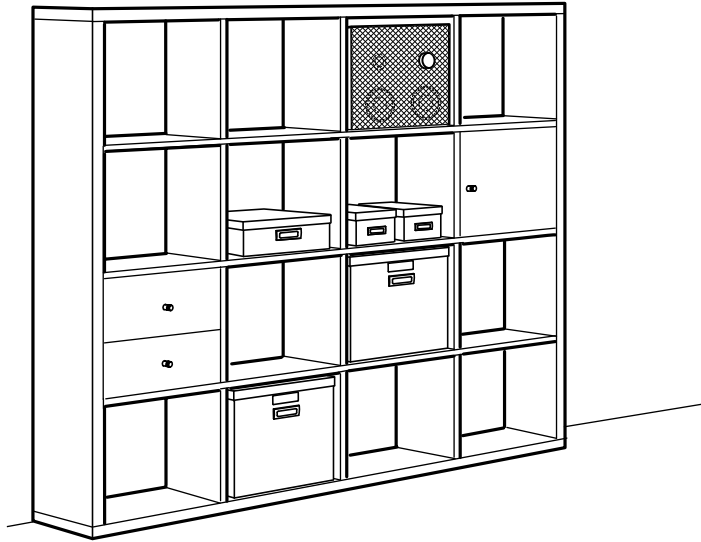

KALLAX

Scaffale

MANUTENZIONE

Pulisci con un panno inumidito con un detergente delicato. Asciuga con un panno pulito.

SICUREZZA

Attenzione! Per prevenire il rischio di ribaltamento, tutti i mobili di oltre cm 79 di altezza devono essere fissati alla parete. Pareti di materiali diversi richiedono tipi diversi di accessori di fissaggio. Usa sempre accessori di fissaggio (venduti separatamente) adatti alle pareti della tua casa. Il vetro temprato va maneggiato con cautela! Danni sul bordo o scalfitture sulla superficie possono causare la rottura improvvisa del vetro che, tuttavia, si rompe in piccoli pezzi e mai in frammenti affilati.

Semplice, ma versatile

Lo puoi posizionare sul pavimento, appoggiare alla parete o usarlo come divisorio. Puoi utilizzare un solo prodotto della serie KALLAX o combinarne diversi, per creare una soluzione più grande, adatta alle tue esigenze contenitive. Puoi completarla anche con strutture interne con anta o cassetti, contenitori e cestini, dando il tocco finale con rotelle e illuminazione. E puoi scegliere anche tra tanti diversi colori e finiture da abbinare al tuo stile.