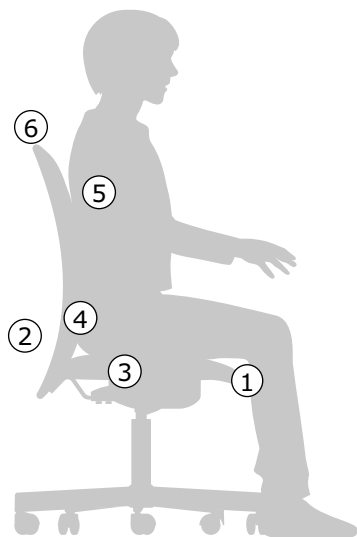

BUONO A SAPERSI

Il corpo ha bisogno di muoversi, quindi l'ideale sarebbe che la tua postazione di lavoro ti permettesse di sederti, stare in piedi o appoggiarti e di cambiare spesso posizione.

POSIZIONE DA SEDUTI

1. Dovresti poter allungare le gambe sotto il tavolo e avere sufficiente libertà di movimento per poterti girare di 90°, a sinistra e a destra. Se i piedi poggiano bene a terra, le anche e le ginocchia dovrebbero formare un angolo di circa 95-100°. Se più persone condividono la stessa sedia, tutte potranno sedersi comodamente grazie al sedile regolabile in altezza.
2. La statura è un fattore irrilevante. Con un sedile regolabile in profondità o uno schienale regolabile in altezza, puoi provare diverse posizioni e regolare così il sostegno giusto per le tue gambe e la tua schiena.
3. Una sedia dotata di meccanismo d'inclinazione ti permette di cambiare facilmente la posizione di seduta, a prescindere dal fatto che il meccanismo sia integrato nella seduta, nello schienale oppure in entrambi.
4. I primi sintomi di stanchezza vengono solitamente percepiti nella regione lombare. Una sedia con supporto lombare integrato allevia la pressione e sostiene la colonna vertebrale.
5. I braccioli alleviano la tensione su braccia e spalle. L'effetto in tal senso aumenta se i braccioli sono regolabili in altezza, indipendentemente dalla tua statura. Assicurati che i braccioli non ti impediscano di avvicinare la sedia alla scrivania e che non limitino i tuoi movimenti.

6. Se siedi alla scrivania per tanto tempo, è bene ogni tanto appoggiarsi allo schienale e cambiare posizione per un momento. Grazie al poggiatesta, anche testa e nuca possono godersi una meritata pausa di relax.

POSIZIONE DINAMICA

Gli sgabelli consentono di assumere una posizione intermedia tra lo stare seduti e lo stare in piedi, e sono ideali per le scrivanie regolabili in altezza.

- Permettono libertà di movimento alla parte superiore e inferiore del corpo.
- Attivano e rafforzano la muscolatura del busto.
- Ti permettono di assumere una postura aperta, stimolando così la circolazione e il metabolismo.

POSIZIONE IN PIEDI

Non dimenticare di lavorare in piedi di tanto in tanto. Ti fa bene alternare la posizione seduta e quella in piedi, perché stimola la circolazione, aumentando quindi la tua produttività. Dai un'occhiata anche alle nostre scrivanie regolabili in altezza: sono l'ideale per lavorare in posizione seduta, in piedi e dinamica.