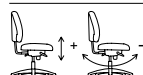

MILLBERGET sedia girevole. Larghezza sedile cm 52. Profondità sedile cm 45. Testato per kg 110. Altezza regolabile cm 45-58.

Il meccanismo a dondolo è regolabile e, quindi, si adatta ai tuoi movimenti e al tuo peso.

«Bomstad»
pelle sintetica nero 903.394.12 **79.95**

«Kimstad»
pelle sintetica bianco 203.394.15 **79.95**