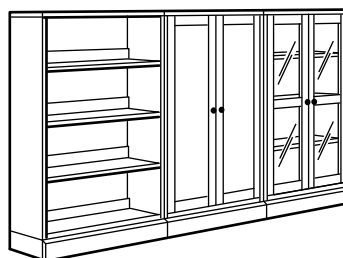

HAVSTA combinazione con ante a vetro

Dimensioni: cm 162×134×37

Questa combinazione 500.-

Colori a scelta

Grigio	292.659.62	500.-
Bianco	792.659.45	500.-

Tutti gli elementi di questa combinazione

HAVSTA vetrina. Cm 81×123×35	2 pz.
HAVSTA zoccolo. Cm 81×12×37	2 pz.