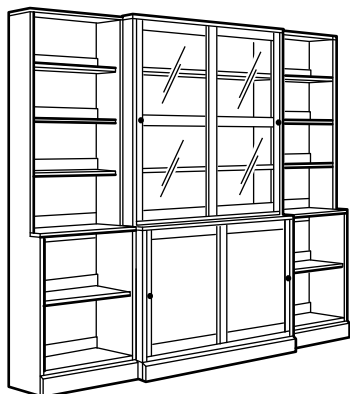

HAVSTA vetrina. Cm 121×123×35	1 pz.
HAVSTA mobile con zoccolo. Cm 121×89×47	1 pz.

HAVSTA combinazione con ante a vetro

Dimensioni: cm 203×212×47

Questa combinazione 797.-

Colori a scelta

Grigio	492.659.23	797.-
Bianco	792.659.26	797.-

Tutti gli elementi di questa combinazione

HAVSTA scaffale con zoccolo. Cm 61×212×37	2 pz.
HAVSTA vetrina. Cm 81×123×35	1 pz.
HAVSTA mobile con zoccolo. Cm 81×89×47	1 pz.

COMBINAZIONI

Dimensioni: Larghezza×Altezza×Profondità. I mobili HAVSTA devono essere fissati alla parete con l'apposito accessorio di fissaggio incluso. I pomelli e le cerniere sono inclusi. Sono inclusi gli accessori di fissaggio per montare gli elementi verticalmente. Se accosti gli elementi, non è necessario collegarli con gli accessori di fissaggio.