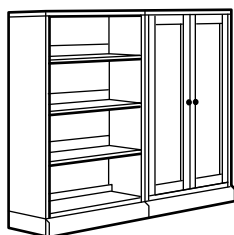

Grigio	504.142.10	129.-
Bianco	604.042.01	129.-

COMBINAZIONI

Dimensioni: Larghezza×Altezza×Profondità. I mobili HAVSTA devono essere fissati alla parete con l'apposito accessorio di fissaggio incluso. I pomelli e le cerniere sono inclusi. Sono inclusi gli accessori di fissaggio per montare gli elementi verticalmente. Se accosti gli elementi, non è necessario collegarli con gli accessori di fissaggio.