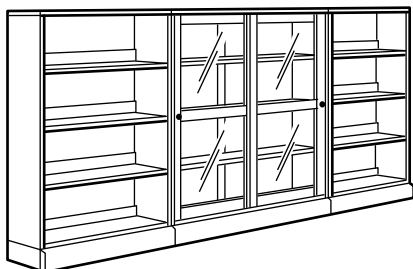

HAVSTA combinazione con ante a vetro

Dimensioni: cm 243×134×37

Questa combinazione 650.-

Colori a scelta

Grigio	792.660.30	650.-
Bianco	792.659.74	650.-

Tutti gli elementi di questa combinazione

HAVSTA scaffale. Cm 81×123×35	1 pz.
HAVSTA mobile. Cm 81×123×35	1 pz.
HAVSTA vetrina. Cm 81×123×35	1 pz.
HAVSTA zoccolo. Cm 81×12×37	3 pz.

COMBINAZIONI

Dimensioni: Larghezza×Altezza×Profondità. I mobili HAVSTA devono essere fissati alla parete con l'apposito accessorio di fissaggio incluso. I pomelli e le cerniere sono inclusi. Sono inclusi gli accessori di fissaggio per montare gli elementi verticalmente. Se accosti gli elementi, non è necessario collegarli con gli accessori di fissaggio.