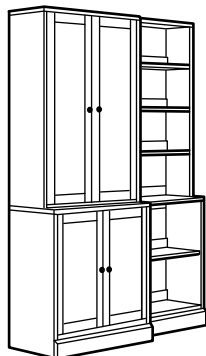

Per evitare che una combinazione verticale si ribalti, gli elementi impilabili di cm 35 di profondità devono essere sempre montati su mobili profondi cm 47.

Per motivi di sicurezza, gli elementi HAVSTA non devono essere appesi alla parete.

HAVSTA combinazione con ante a vetro

Dimensioni: cm 81×212×47

Questa combinazione 399.-

Colori a scelta

Grigio	892.659.78	399.-
Bianco	292.659.81	399.-

Tutti gli elementi di questa combinazione

HAVSTA vetrina. Cm 81×123×35	1 pz.
HAVSTA mobile con zoccolo. Cm 81×89×47	1 pz.

COMBINAZIONI

Dimensioni: Larghezza×Altezza×Profondità. I mobili HAVSTA devono essere fissati alla parete con l'apposito accessorio di fissaggio incluso. I pomelli e le cerniere sono inclusi. Sono inclusi gli accessori di fissaggio per montare gli elementi verticalmente. Se accosti gli elementi, non è necessario collegarli con gli accessori di fissaggio.