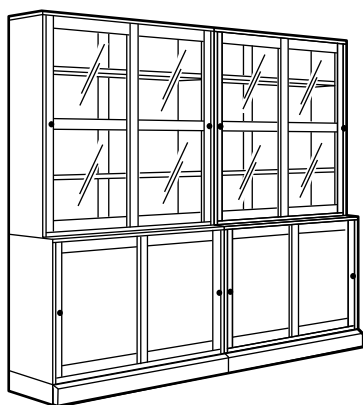

HAVSTA combinazione con ante a vetro scorrevoli

Dimensioni: cm 242×212×47

Questa combinazione 1'128.-

Colori a scelta

Grigio	192.659.05	1'128.-
Bianco	492.658.95	1'128.-

Tutti gli elementi di questa combinazione

HAVSTA vetrina. Cm 121×123×35	2 pz.
HAVSTA mobile con zoccolo. Cm 121×89×47	2 pz.