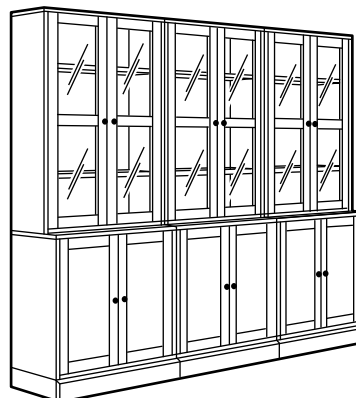

HAVSTA combinazione con ante a vetro

Dimensioni: cm 243×212×47

Questa combinazione 1'197.-

Colori a scelta

Grigio	992.659.68	1'197.-
Bianco	392.659.71	1'197.-

Tutti gli elementi di questa combinazione

HAVSTA vetrina. Cm 81×123×35	3 pz.
HAVSTA mobile con zoccolo. Cm 81×89×47	3 pz.