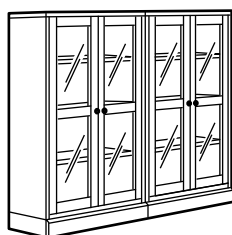

HAVSTA combinazione con ante a vetro

Dimensioni: cm 162×134×37

Questa combinazione 500.-

Colori a scelta

Grigio	292.659.62	500.-
Bianco	792.659.45	500.-

Tutti gli elementi di questa combinazione

HAVSTA vetrina. Cm 81×123×35	2 pz.
HAVSTA zoccolo. Cm 81×12×37	2 pz.