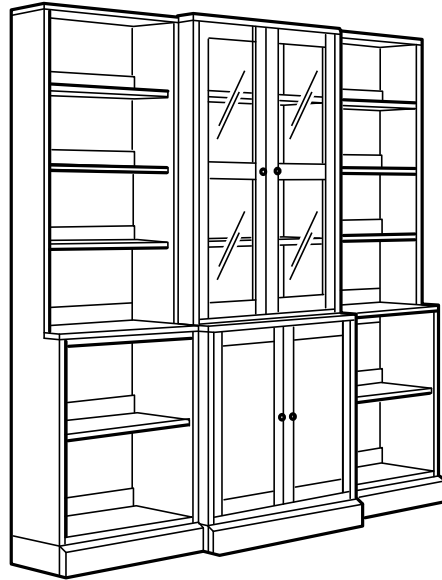

Vetro: pulisci con un panno umido o un detergente per finestre. Asciuga con un panno asciutto.

BUONO A SAPERSI

Il vetro temprato va maneggiato con cautela! Il vetro è un materiale fragile e danni sul bordo o scalfitture sulla superficie possono causare, in casi eccezionali, l'incrinatura e/o la rottura improvvisa del vetro. Puoi trasformare ogni singolo elemento impilabile in una soluzione freestanding, aggiungendo uno zoccolo della misura adatta (disponibile separatamente) oppure montare un elemento impilabile su un mobile profondo cm 47 per creare una combinazione verticale. Per il montaggio di questo mobile sono necessarie due persone.

SICUREZZA

Questo mobile deve essere fissato alla parete con l'apposito dispositivo di sicurezza incluso, affinché non si ribalti. Poiché il materiale della parete varia, le viti per il fissaggio alla parete non sono incluse. Rivolgiti a un rivenditore specializzato per trovare le viti adatte alle tue pareti. Il fissaggio alla parete deve essere effettuato da personale specializzato, in quanto un fissaggio scorretto potrebbe causare lesioni e danni.

Per evitare che una combinazione verticale si ribalti, gli elementi impilabili di cm 35 di profondità devono essere sempre montati su mobili profondi cm 47.

Per motivi di sicurezza, gli elementi HAVSTA non devono essere appesi alla parete.

Tante possibilità e combinazioni

Estremamente versatile, la serie HAVSTA in legno massiccio ti offre un'infinità di possibilità di combinazioni in dimensioni diverse e dalle caratteristiche e i look più disparati, che si adattano al tuo spazio, alle tue esigenze e al tuo gusto.

Tutte le caratteristiche di cui hai bisogno

Metti in mostra gli oggetti a cui tieni dietro le ante a vetro o sui ripiani, riponi invece nei mobili chiusi tutto ciò che non vuoi mettere in mostra. E perché non completarla con uno o più tavolini coordinati?

Flessibilità

Preferisci un mobile freestanding o una delle tante combinazioni? Aggiungi degli elementi con il passare del tempo oppure ricomponi in modo diverso l'intera combinazione quando le tue esigenze cambieranno – che sia la tua famiglia a crescere o la tua collezione di souvenir.