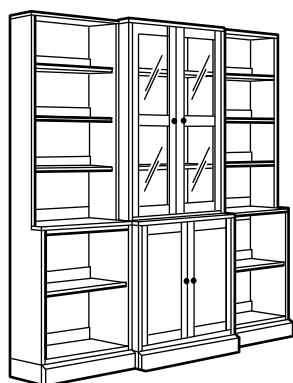

HAVSTA combinazione con ante a vetro

Dimensioni: cm 203×212×47

Questa combinazione 797.-

Colori a scelta

Grigio	492.659.23	797.-
Bianco	792.659.26	797.-

Tutti gli elementi di questa combinazione

HAVSTA scaffale con zoccolo. Cm 61×212×37	2 pz.
HAVSTA vetrina. Cm 81×123×35	1 pz.
HAVSTA mobile con zoccolo. Cm 81×89×47	1 pz.