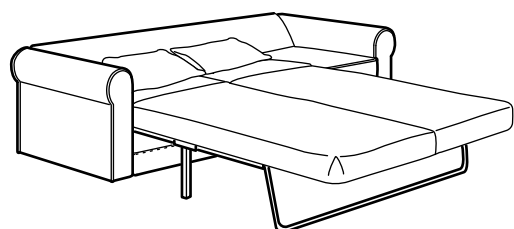

GRÖNLID divano letto a 3 posti
6 cuscini schienale compresi.
Dimensioni: cm 267×98×104.

Prezzo completo con fodera

«Inseros» bianco	894.071.62	1'138.-
«Ljungen» verde chiaro	294.087.58	1'268.-
«Ljungen» rosso chiaro	194.088.91	1'268.-
«Ljungen» grigio fumo	394.090.50	1'268.-
«Sporda» grigio scuro	394.085.50	1'368.-
«Sporda» color naturale	094.084.10	1'368.-