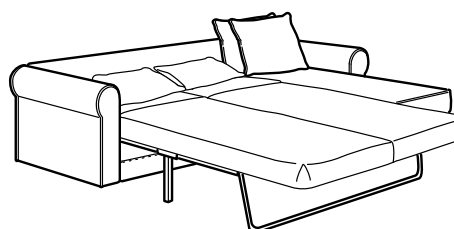

GRÖNLID divano letto a 3 posti con chaise-lounge
6 cuscini schienale compresi.
Dimensioni: cm 277×98/164×104.

Prezzo completo con fodera

«Inseros» bianco	894.071.57	1'199.-
«Ljungen» verde chiaro	894.088.40	1'399.-
«Ljungen» rosso chiaro	694.089.64	1'399.-
«Ljungen» grigio fumo	094.090.56	1'399.-
«Sporda» grigio scuro	594.085.54	1'599.-
«Sporda» color naturale	094.084.05	1'599.-