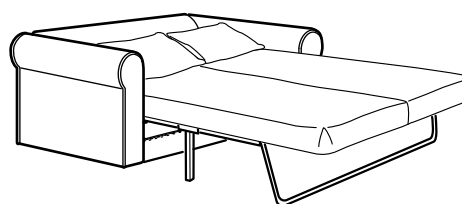

GRÖNLID divano letto a 2 posti
4 cuscini schienale compresi.
Dimensioni: cm 196×98×104.

Prezzo completo con fodera

«Inseros» bianco	794.071.72	899.-
«Ljungen» verde chiaro	394.087.48	999.-
«Ljungen» rosso chiaro	294.088.81	999.-
«Ljungen» grigio fumo	294.090.41	999.-
«Sporda» grigio scuro	194.085.46	1'099.-
«Sporda» color naturale	994.084.15	1'099.-