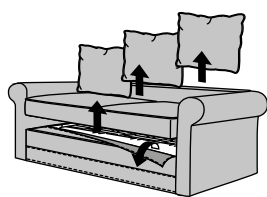

COME TRASFORMARE GRÖNLID

È facile trasformare il divano letto GRÖNLID in un letto comodo e spazioso.

1. Inizia togliendo i cuscini del sedile e dello schienale.
2. Ripiega la parte di tessuto sul bordo anteriore della seduta
3. Quindi solleva la struttura letto e tirala verso di te.
4. Infine, tira e svolgi le gambe del letto per appoggiarle a terra.