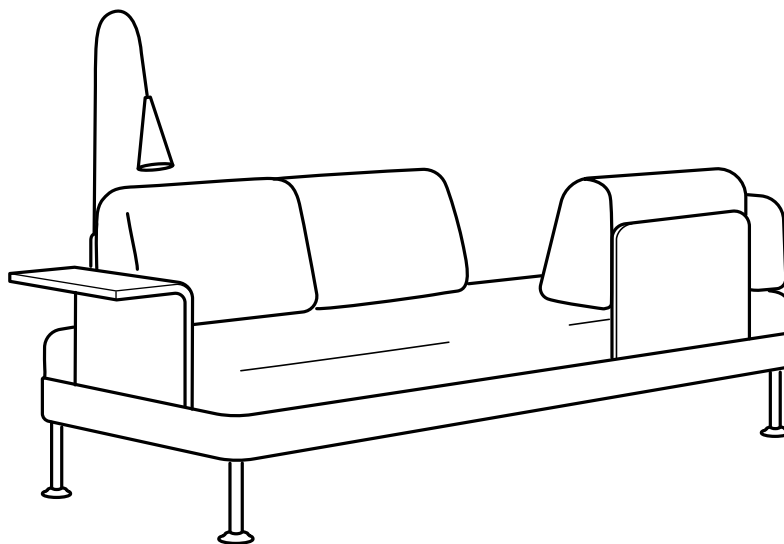

DELAKTIG

Serie di divani

DESIGN

Tom Dixon

ELEMENTI

Poltrona

Seduta a 2 posti

Seduta a 3 posti

Schienale con cuscino

Bracciolo con cuscino

Tavolino

Lampada da terra

Fodera asportabile
e lavabile

Fodere a scelta

Inclusi
10
anni di
garanzia

Maggiori informazioni nella
brochure della garanzia

La serie DELAKTIG è un modo completamente nuovo di concepire i mobili. Creata in collaborazione con il designer Tom Dixon, abbiamo tratto ispirazione dai metodi di produzione e dai materiali dell'industria aeronautica. Completamente nuovo è l'utilizzo di strutture in alluminio, che sono più stabili e più leggere del legno e sono realizzate al 50% con materiale riciclato. Un buon punto di partenza per sperimentare nuove soluzioni di arredo flessibili, sempre più funzionali alla tua casa. Ma l'obiettivo è anche proporre una concezione di seduta nell'eventualità che le tue esigenze cambino o tu decida semplicemente di liberarti di alcune cose per fare spazio. La serie DELAKTIG è davvero rinnovabile, in molte varianti. Per dirla con le parole dello stesso designer: «Non disfarti della serie DELAKTIG quando vorrai qualcosa di nuovo: trasformala piuttosto in qualcos'altro, qualcosa di diverso. Oppure conservala per i tuoi figli così, quando prima o poi se ne andranno di casa, potranno portarla con sé.»