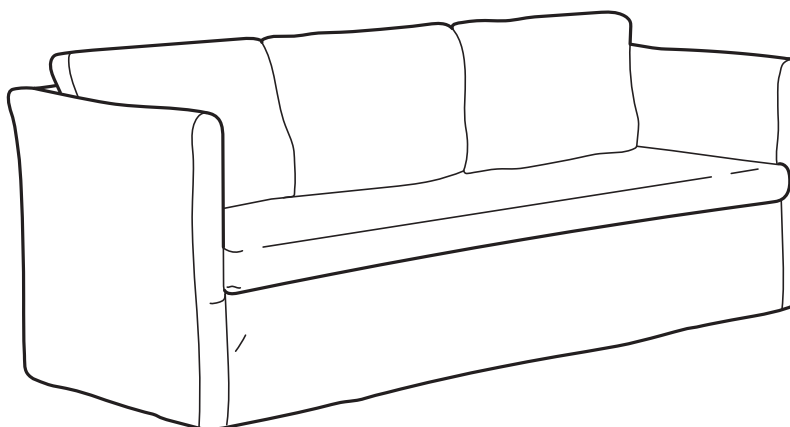

BRÅTHULT

Serie di divani

MODELLI

Divano a 3 posti
Divano angolare
Divano letto angolare

Fodera asportabile
e lavabile

Fodere a scelta

Poggiapiedi con contenitore

Un divano spazioso dalle linee pulite

BRÅTHULT è un divano ampio e spazioso, dal design slanciato e dalle linee pulite, dritte e moderne. Grazie alla struttura in metallo, è resistente e stabile, ma comunque semplice da sollevare, se volessi cambiare la disposizione dei tuoi mobili in soggiorno o dovessi traslocare. Il tuo divano deve fungere anche da letto? Allora l'ideale è scegliere un divano letto, che puoi trasformare facilmente e velocemente in un comodo letto. Il sedile molleggiato e l'imbottitura in schiuma resiliente ti garantiscono il comfort di cui hai bisogno per sederti e per dormire.

Sostenibile in tutto e per tutto

Il divano BRÅTHULT è realizzato con materiali leggeri, ma resistenti e durevoli al tempo stesso. È imballato in pacchi piatti, quindi è facile per te portarlo a casa. Inoltre ha reso anche più efficienti i nostri trasporti, tanto da permetterci di ridurre le emissioni di CO₂ e di tenere bassi i prezzi. Il divano è progettato in modo tale da consentirti di separare e riciclare facilmente i materiali (prima o poi, dopo molti anni). È davvero sostenibile in tutto e per tutto!

DA DIVANO A LETTO E VICEVERSA

Un divano letto BRÄTHULT può diventare in un attimo un vero e proprio letto, comodo e dalle dimensioni generose. Innanzitutto estrai la base,

poi apri le gambe, sistema la base nella sua posizione e fissala al divano. Ora il letto è pronto per un viaggio nel mondo dei sogni!