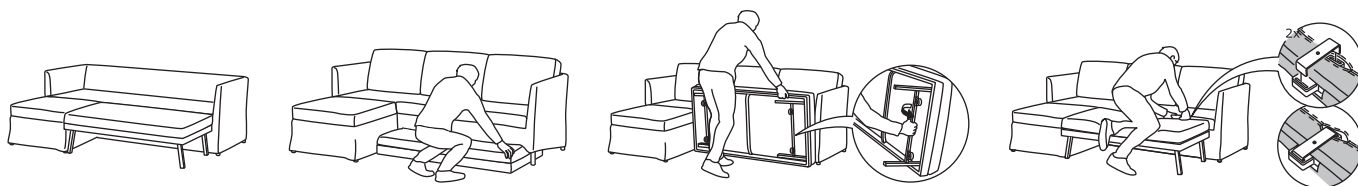

BRÅTHULT

Serie di divani

MODELLI

Divano a 3 posti
Divano angolare
Divano letto angolare

Fodera asportabile
e lavabile

Fodere a scelta

Poggiapiedi con contenitore

Un divano spazioso dalle linee pulite

BRÅTHULT è un divano ampio e spazioso, dal design slanciato e dalle linee pulite, dritte e moderne. Grazie alla struttura in metallo, è resistente e stabile, ma comunque semplice da sollevare, se volessi cambiare la disposizione dei tuoi mobili in soggiorno o dovessi traslocare. Il tuo divano deve fungere anche da letto? Allora l'ideale è scegliere un divano letto, che puoi trasformare facilmente e velocemente in un comodo letto. Il sedile molleggiato e l'imbottitura in schiuma resiliente ti garantiscono il comfort di cui hai bisogno per sederti e per dormire.

DA DIVANO A LETTO E VICEVERSA

Un divano letto BRÄTHULT può diventare in un attimo un vero e proprio letto, comodo e dalle dimensioni generose. Innanzitutto estrai la base,

poi apri le gambe, sistema la base nella sua posizione e fissala al divano. Ora il letto è pronto per un viaggio nel mondo dei sogni!