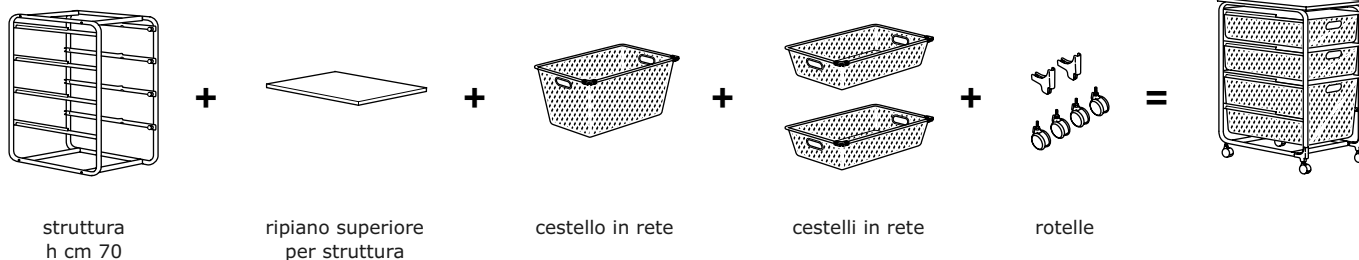

struttura
h cm 70

ripiano superiore
per struttura

cestello in rete

cestelli in rete

rotelle