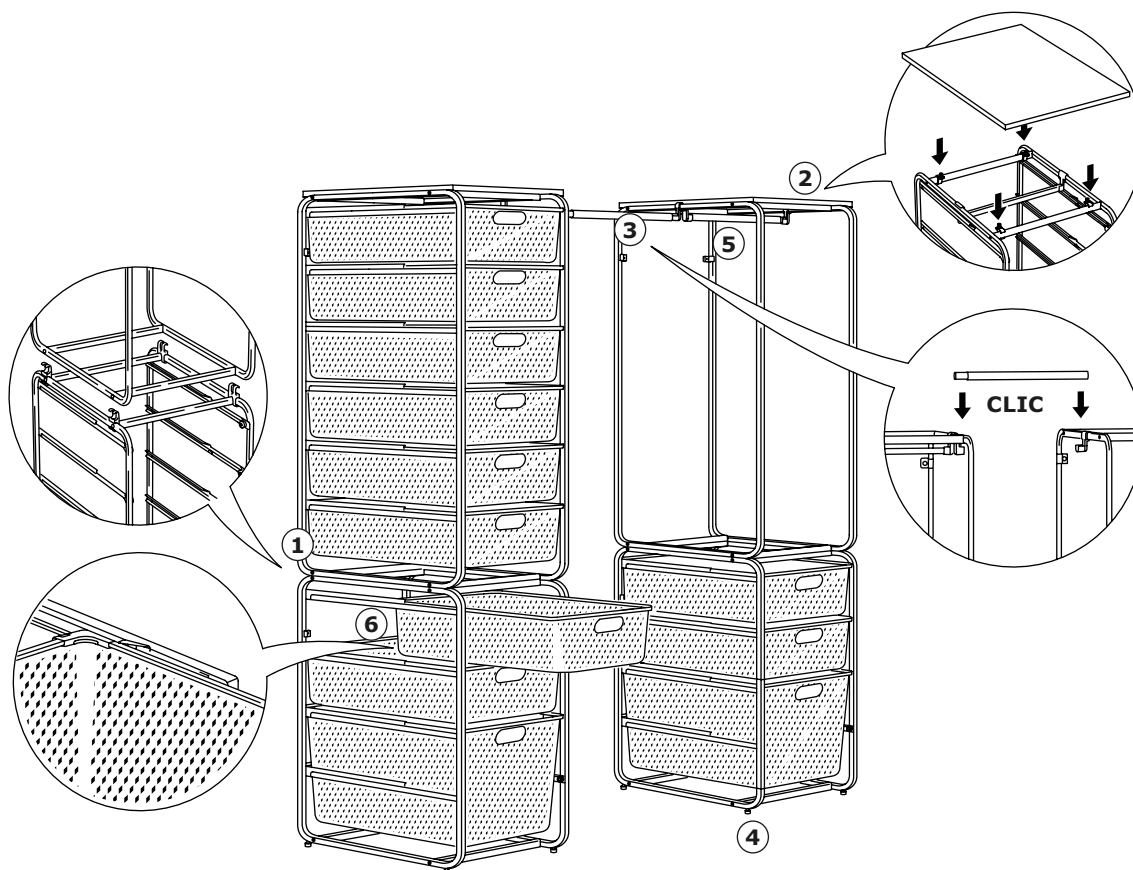

Per questa combinazione hai bisogno di:

struttura
h cm 70

ripiano superiore
per struttura

cestello in rete

cestelli in rete

rotelle

ISTRUZIONI DI MONTAGGIO

Soluzioni contenitive con cestelli e strutture

1. Scegli le tue strutture con bastone, disponibili in cm 70, cm 100 e cm 100. Utilizza le clip per il fissaggio incluse nella confezione per sovrapporre due strutture.
2. Metti un ripiano superiore ALGOT sopra la struttura per aumentare lo spazio contenitivo.
3. Fissa il bastone per struttura ALGOT con un clic. Puoi regolarne la lunghezza da cm 40 a cm 60.
4. I piedini sono regolabili singolarmente, così la struttura è stabile anche sui pavimenti irregolari.
5. Regola la distanza delle strutture dalla parete con gli accessori inclusi nella confezione prima di fissarle alla parete. Per motivi di sicurezza, tutte le strutture devono essere fissate alla parete, sia se le vuoi sovrapporre sia se le usi come elementi freestanding. L'unica eccezione è la struttura con bastone di cm 100, che puoi evitare di fissare alla parete se non è sovrapposta a un'altra.
6. Aggiungi i cestelli scorrevoli e/o i cestelli in rete, disponibili in due misure: cm 14 e cm 29. Utilizza i fermi inclusi, affinché i cestelli possano scorrere facilmente, ma senza fuoriuscire.