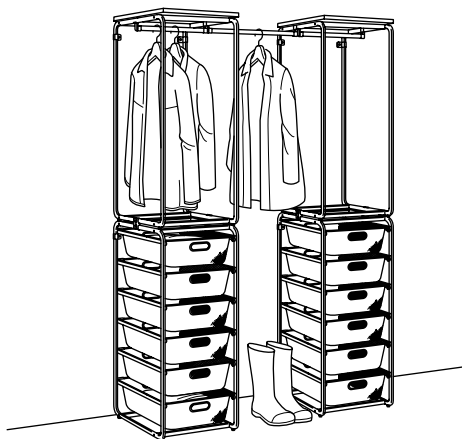

SOLUZIONI CONTENITIVE CON CESTELLI E STRUTTURE

ALGOT struttura con cestelli in rete e bastone.
Dimensioni: cm 203-243×60×105.

Questa combinazione 230.- (992.764.05)

Elenco degli acquisti

Prezzo/pz.

Struttura cm 100, bianco	804.018.57	20.-	3 pz.
Ripiano superiore per struttura cm 41×55, bianco	202.283.37	6.-	3 pz.
Cestello in rete cm 38×60×14, bianco	102.185.17	8.-	18 pz.
Bastone per struttura cm 40-60, bianco	002.400.76	4.-	2 pz.