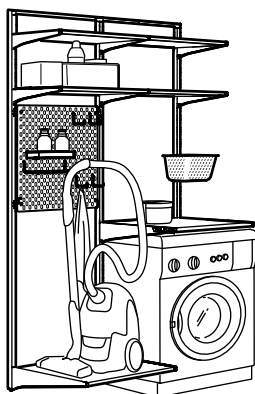

SOLUZIONI CONTENITIVE A PARETE

ALGOT/SKÅDIS guida da parete/ripiani.
Dimensioni: cm 140×61×199.
Questa combinazione 146.40 (492.762.95)

Elenco degli acquisti	Prezzo/pz.		
ALGOT staffa cm 38, bianco	202.185.45	3.50	6 pz.
ALGOT staffa cm 58, bianco	102.185.41	4.50	4 pz.
ALGOT cestello in rete con staffa cm 30×22×15, bianco	802.185.71	4.95	1 pz.
ALGOT binario di montaggio cm 66, bianco	502.364.87	3.-	2 pz.
ALGOT ripiano cm 60×38, bianco	802.185.47	6.50	4 pz.
ALGOT ripiano cm 60×58, bianco	702.232.43	10.-	2 pz.
ALGOT guida da parete cm 196, bianco	302.185.35	7.50	3 pz.
SKÅDIS accessorio di fissaggio per ALGOT, bianco, 4 pezzi	003.358.85	3.-	1 pz.
SKÅDIS gancio, bianco, 2 pezzi	503.356.18	3.-	2 pz.
SKÅDIS pannello portaoggetti cm 56×56, bianco	003.208.03	12.95	1 pz.
SKÅDIS portarotolo, bianco	703.208.09	3.-	1 pz.
SKÅDIS mensola, bianco	003.207.99	3.-	1 pz.