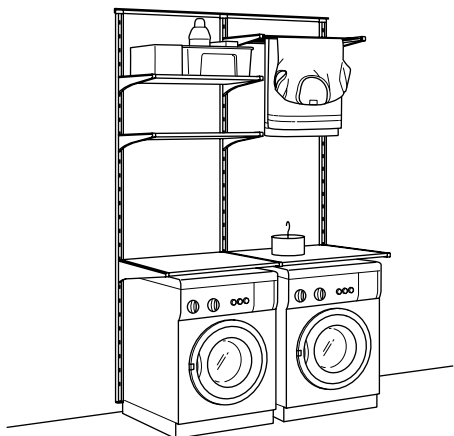

ALGOT guida da parete/ripiani/stendibiancheria.
Dimensioni: cm 132×61×199.
Questa combinazione 104.- (199.038.34)

Elenco degli acquisti	Prezzo/pz.		
Binario di montaggio cm 66, bianco	502.364.87	3.-	2 pz.
Guida da parete cm 196, bianco	302.185.35	7.50	3 pz.
Staffa cm 38, bianco	202.185.45	3.50	6 pz.
Ripiano cm 60×38, bianco	802.185.47	6.50	2 pz.
Stendibiancheria cm 60, bianco	902.185.61	8.-	1 pz.
Staffa cm 58, bianco	102.185.41	4.50	3 pz.
Ripiano cm 60×58, bianco	702.232.43	10.-	2 pz.