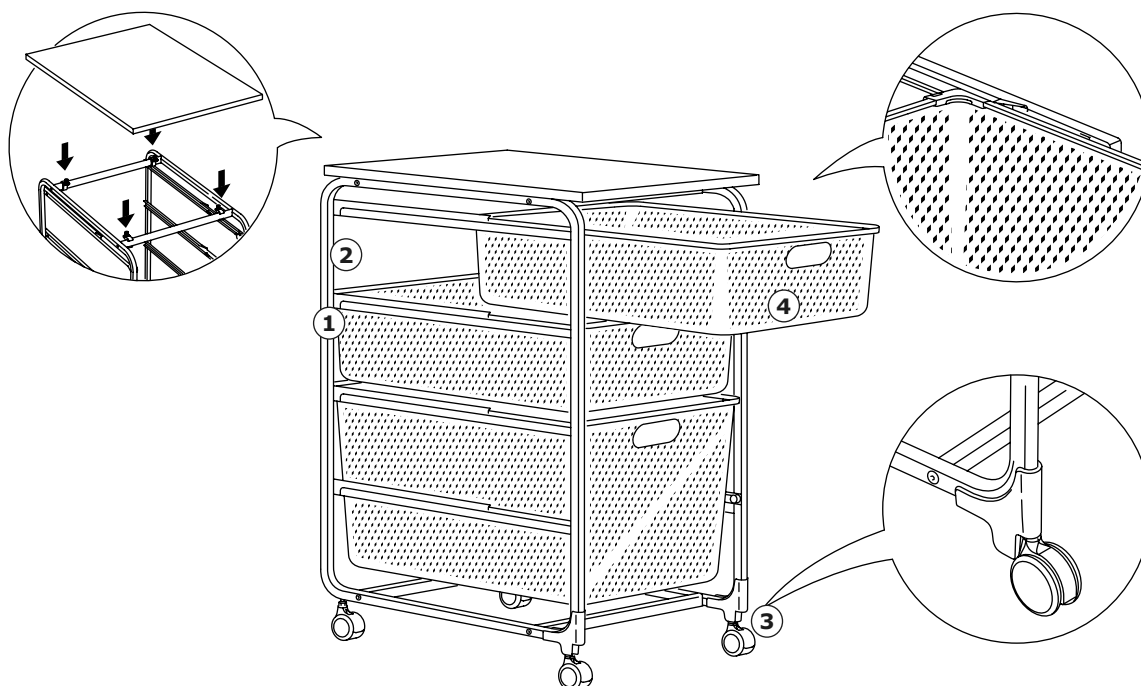

ISTRUZIONI DI MONTAGGIO

Soluzioni contenitive con cestelli e strutture

1. Scegli una struttura di cm 70 o un sacco per bucato con supporto per una combinazione con rotelle. N.B.: per motivi di sicurezza, puoi montare le rotelle unicamente su questa struttura. Non montarle se sovrapponi due strutture.
2. Metti un ripiano superiore ALGOT sopra la struttura per aumentare lo spazio contenitivo.
3. Monta le rotelle. Per motivi di sicurezza, devi fissare gli accessori antiribaltamento inclusi nella confezione sulle due rotelle anteriori della struttura di cm 70.
4. Aggiungi i cestelli scorrevoli e/o i cestelli in rete, disponibili in due misure: cm 14 e cm 29. Utilizza i fermi inclusi, affinché i cestelli possano scorrere facilmente, ma senza fuoriuscire.

Per questa combinazione hai bisogno di: