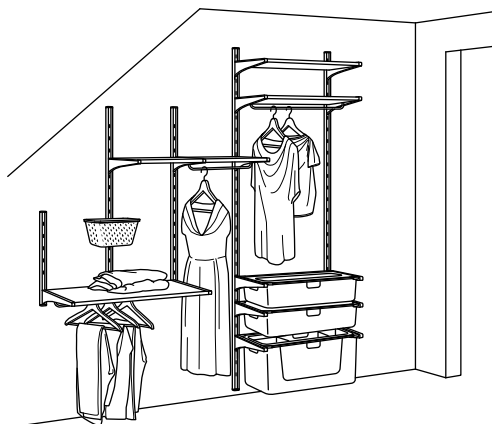

SOLUZIONI CONTENITIVE A PARETE

ALGOT guida da parete/ripiani/contenitore.
Dimensioni: cm 189×41×197.
Questa combinazione 160.90 (092.764.19)

Elenco degli acquisti		Prezzo/pz.	
Guida da parete cm 84, bianco	102.185.36	3.50	2 pz.
Guida da parete cm 56, bianco	102.301.85	2.50	1 pz.
Guida da parete cm 196, bianco	302.185.35	7.50	2 pz.
Contenitore cm 38×60×14, bianco	902.606.54	7.-	2 pz.
Contenitore cm 38×60×29, bianco	502.606.46	10.-	1 pz.
Coperchio cm 38×60, bianco	402.606.42	3.-	2 pz.
Bastone per staffe cm 80, bianco	003.258.67	4.-	1 pz.
Bastone per staffe cm 60, bianco	502.185.63	3.-	1 pz.
Bastone per staffe cm 40, bianco	703.258.64	2.-	1 pz.
Ripiano cm 40×38, bianco	402.185.54	5.-	2 pz.
Ripiano cm 60×38, bianco	802.185.47	6.50	2 pz.
Ripiano cm 80×38, bianco	102.185.55	8.-	1 pz.
Cestello in rete con staffa cm 30×22×15, bianco	802.185.71	4.95	1 pz.
Staffa cm 38, bianco	202.185.45	3.50	15 pz.
Binario estraibile per cestelli, bianco, 2 pezzi	404.018.59	3.-	3 pz.