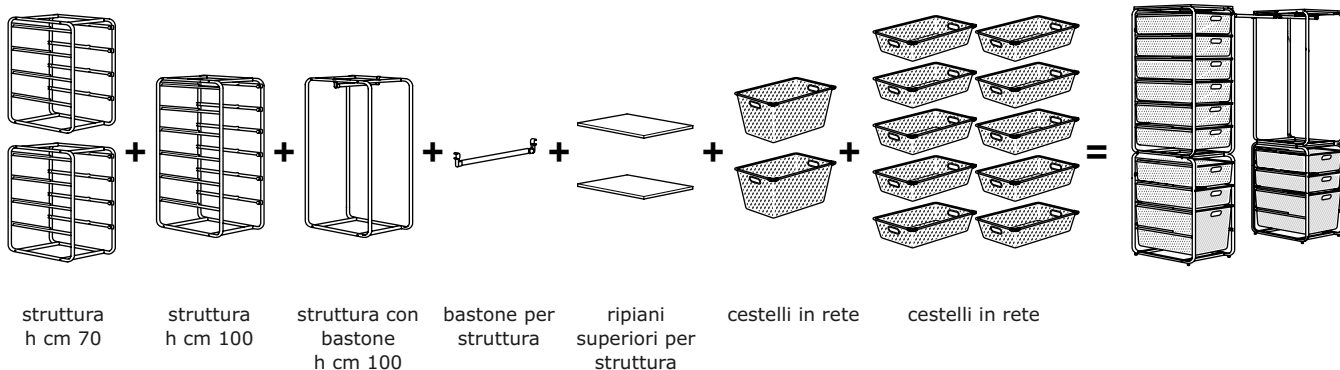

1. Scegli le tue strutture con bastone, disponibili in cm 70, cm 100 e cm 100. Utilizza le clip per il fissaggio incluse nella confezione per sovrapporre due strutture.
2. Metti un ripiano superiore ALGOT sopra la struttura per aumentare lo spazio contenitivo.
3. Fissa il bastone per struttura ALGOT con un clic. Puoi regolarne la lunghezza da cm 40 a cm 60.
4. I piedini sono regolabili singolarmente, così la struttura è stabile anche sui pavimenti irregolari.
5. Regola la distanza delle strutture dalla parete con gli accessori inclusi nella confezione prima di fissarle alla parete. Per motivi di sicurezza, tutte le strutture devono essere fissate alla parete, sia se le vuoi sovrapporre sia se le usi come elementi freestanding. L'unica eccezione è la struttura con bastone di cm 100, che puoi evitare di fissare alla parete se non è sovrapposta a un'altra.
6. Aggiungi i cestelli scorrevoli e/o i cestelli in rete, disponibili in due misure: cm 14 e cm 29. Utilizza i fermi inclusi, affinché i cestelli possano scorrere facilmente, ma senza fuoriuscire.

Per questa combinazione hai bisogno di: