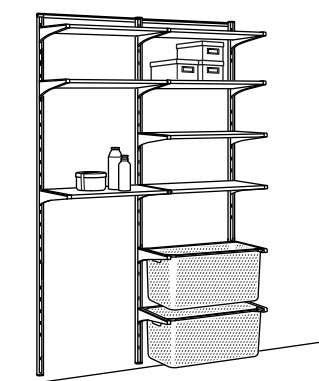

ALGOT guida da parete/ripiani/stendibiancheria.
Dimensioni: cm 132×41×199.

Questa combinazione 157.50 (292.765.31)

Elenco degli acquisti	Prezzo/pz.	
Staffa cm 38, bianco	202.185.45	3.50 16 pz.
Stendibiancheria cm 60, bianco	902.185.61	8.- 1 pz.
Cestello in rete cm 38×60×29, bianco	502.185.20	10.- 2 pz.
Binario di montaggio cm 66, bianco	502.364.87	3.- 2 pz.
Binario estraibile per cestelli, bianco, 2 pezzi	404.018.59	3.- 2 pz.
Ripiano cm 60×38, bianco	802.185.47	6.50 6 pz.
Guida da parete cm 196, bianco	302.185.35	7.50 3 pz.