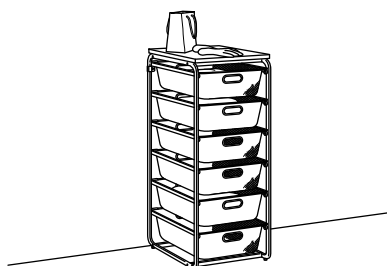

ALGOT struttura/6 cestelli in rete/ripiano superiore.
Dimensioni: cm 41×60×105.
Questa combinazione 74.- (292.763.00)

Elenco degli acquisti		Prezzo/pz.	
Struttura cm 100, bianco	804.018.57	20.-	1 pz.
Ripiano superiore per struttura cm 41×55, bianco	202.283.37	6.-	1 pz.
Cestello in rete cm 38×60×14, bianco	102.185.17	8.-	6 pz.