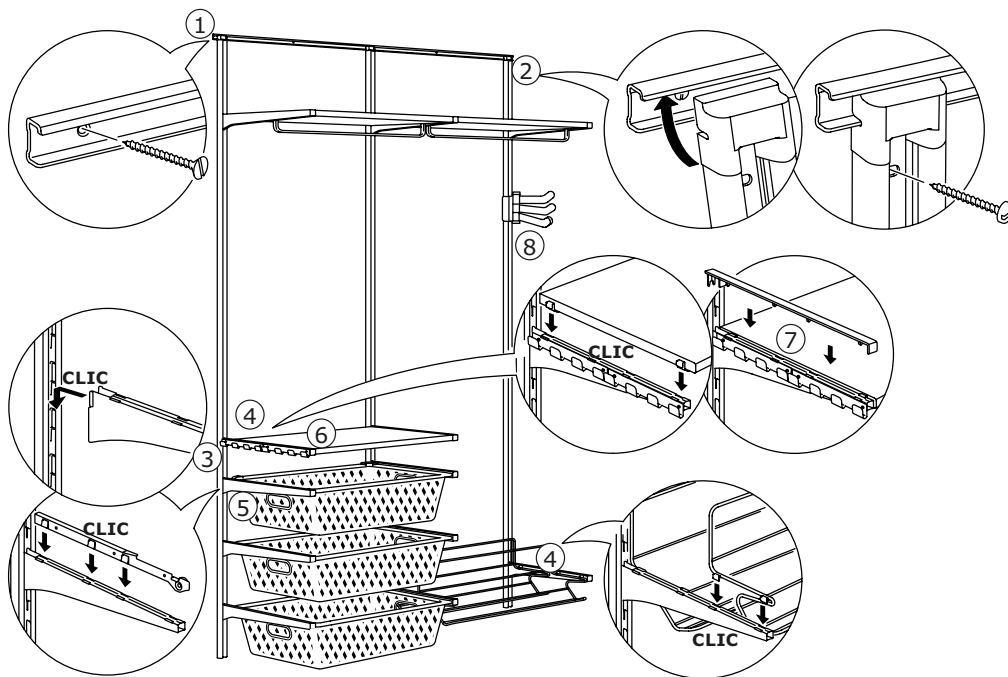

Nota: sul sito web IKEA trovi una scelta più ampia di combinazioni ALGOT.

Puoi progettare le tue combinazioni anche con il nostro planner in negozio oppure online da casa.

Esempio 1
 $2,6 + 60 + 2,6 = \text{cm } 65,2$

Esempio 2
 $2,6 + 60 + 1,6 + 60 + 1,6 + 60 + 2,6 = \text{cm } 188,4$

ISTRUZIONI DI MONTAGGIO

Soluzioni a parete

1. Installa il binario di montaggio ALGOT alla parete (opzionale). Questo contribuisce a fissare correttamente le guide da parete alla giusta distanza l'una dall'altra.