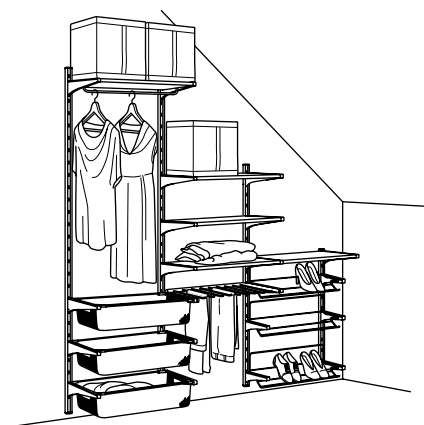

ALGOT guida da parete/ripiani/portapantaloni.
Dimensioni: cm 190×40×197.
Questa combinazione 186.- (292.765.88)

Elenco degli acquisti		Prezzo/pz.	
Guida da parete cm 196, bianco	302.185.35	7.50	2 pz.
Guida da parete cm 56, bianco	102.301.85	2.50	1 pz.
Guida da parete cm 84, bianco	102.185.36	3.50	2 pz.
Staffa cm 18, bianco	002.185.46	2.50	5 pz.
Portascarpe cm 60, bianco	002.185.65	6.-	3 pz.
Staffa cm 38, bianco	202.185.45	3.50	16 pz.
Bastone per staffe cm 60, bianco	502.185.63	3.-	1 pz.
Ripiano cm 60×38, bianco	802.185.47	6.50	5 pz.
Portapantaloni cm 60, bianco	602.185.67	10.-	1 pz.
Cestello in rete cm 38×60×14, bianco	102.185.17	8.-	3 pz.
Binario estraibile per cestelli, bianco, 2 pezzi	404.018.59	3.-	3 pz.

ALGOT 2 sezioni/ripiani.
Dimensioni: cm 127×41×85.
Questa combinazione 144.- (892.854.67)

Elenco degli acquisti		Prezzo/pz.	
Guida da parete cm 84, nero	504.341.85	3.50	3 pz.
Staffa cm 38, nero	104.341.87	3.50	9 pz.
Ripiano cm 60×38, metallo, nero	304.341.86	12.-	6 pz.