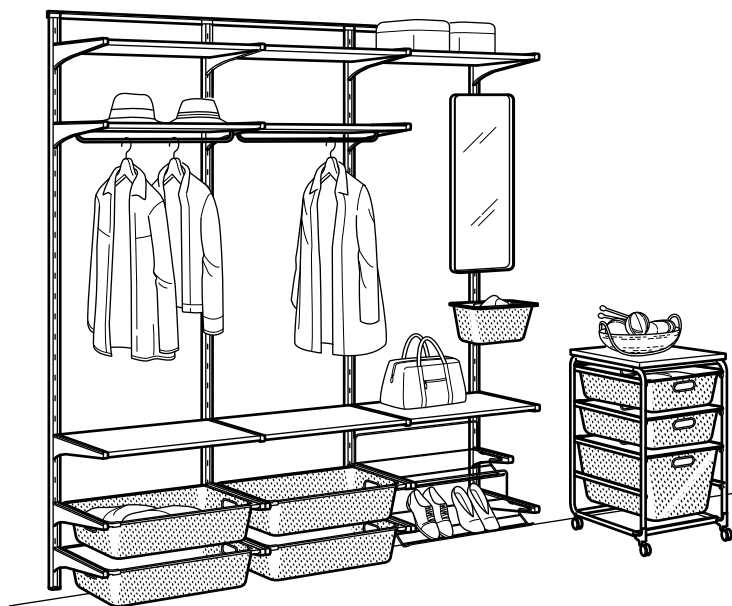

ALGOT

Spazi organizzati in tutta la casa

DESIGN

Francis Cayouette

QUALITÀ

Sono perfetti ovunque, in tutta la casa. I ripiani ALGOT sono robusti, resistenti alle macchie e facili da pulire. Le staffe sono realizzate in acciaio ad altissima resistenza e sono in grado di sopportare carichi pesanti.

SICUREZZA

Le soluzioni a pavimento con cestelli devono essere fissate alla parete, a meno che non siano dotate di rotelle.

Pareti di materiali diversi richiedono tipi diversi di accessori di fissaggio. Usa solo accessori di fissaggio (venduti separatamente) adatti alle pareti della tua casa.

Tieni anche presente che pareti di materiali diversi possono sostenere pesi diversi. Le pareti in cartongesso, ad esempio, non sostengono lo stesso peso di quelle in legno, calcestruzzo o mattoni.

Se non sai di cosa è fatta la tua parete e quanto peso può sostenere, o se hai dei dubbi su come fissare ALGOT alla parete in modo sicuro, rivolgiti al tuo rivenditore specializzato.

BUONO A SAPERSI

Carico max. per i ripiani ALGOT (il secondo valore si riferisce ai ripiani in metallo):
larghezza cm 40
profondità cm 18, kg 7/kg 10
profondità cm 38, kg 15/kg 20
profondità cm 58, kg 23/kg 30

larghezza cm 60
profondità cm 18, kg 10/kg 15
profondità cm 38, kg 22/kg 30
profondità cm 58, kg 34/kg 45

larghezza cm 80
profondità cm 18, kg 14/kg 20
profondità cm 38, kg 30/kg 40
profondità cm 58, kg 46/kg 60

Ovunque sia necessario riporre qualcosa, ALGOT ha una soluzione che permette di sfruttare ogni centimetro quadrato. E il design intelligente dalle linee pulite ti consente di ottimizzare lo spazio contenitivo, senza rinunciare allo stile.

Puoi utilizzare ALGOT sia per le soluzioni a pavimento, sia per quelle a parete. Con gli accessori versatili, ALGOT si può adattare facilmente a diversi ambienti e situazioni. Dallo smistamento del bucato in lavanderia, all'organizzazione dei cappotti in ingresso, fino alla conservazione dei cibi nella dispensa – ALGOT è una serie progettata per essere funzionale in tutta la casa.

Staffe, ripiani e altri accessori si fissano in modo semplice, così il montaggio diventa un gioco da ragazzi. Questo significa anche che ALGOT può adattarsi e cambiare facilmente, proprio come la tua vita. Hai bisogno di più spazio nel tuo guardaroba per un nuovo membro della famiglia? Aggiungi dei cestelli. Vuoi disporre in modo diverso la lavanderia? I ripiani si possono spostare con facilità. ALGOT offre una soluzione per qualsiasi esigenza di spazi organizzati.