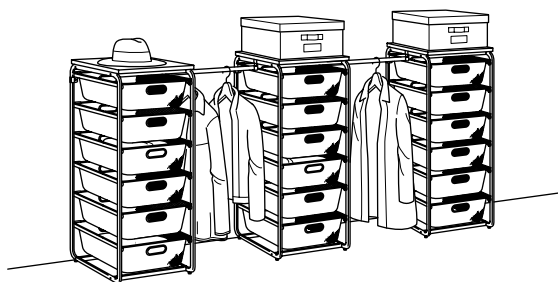

SOLUZIONI CONTENITIVE CON CESTELLI E STRUTTURE

ALGOT struttura con cestelli in rete e bastone.
Dimensioni: cm 203-243×60×105.

Questa combinazione 230.- (992.764.05)

Elenco degli acquisti

Prezzo/pz.

Struttura cm 100, bianco	804.018.57	20.-	3 pz.
Ripiano superiore per struttura cm 41×55, bianco	202.283.37	6.-	3 pz.
Cestello in rete cm 38×60×14, bianco	102.185.17	8.-	18 pz.
Bastone per struttura cm 40-60, bianco	002.400.76	4.-	2 pz.