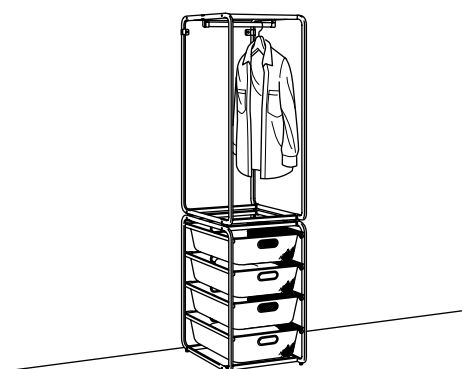

ALGOT struttura con bastone e cestelli in rete.
Dimensioni: cm 41×60×174.
Questa combinazione 62.- (892.763.83)

Elenco degli acquisti		Prezzo/pz.	
Struttura con bastone cm 100, bianco	102.191.35	15.-	1 pz.
Struttura cm 70, bianco	604.018.58	15.-	1 pz.
Cestello in rete cm 38×60×14, bianco	102.185.17	8.-	4 pz.