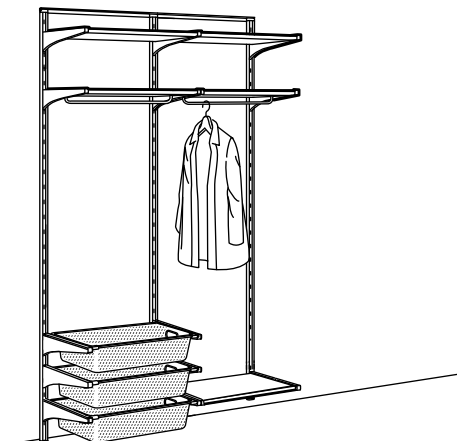

SOLUZIONI CONTENITIVE A PARETE

ALGOT guida da parete/ripiani/bastone.
Dimensioni: cm 132×41×199.

Questa combinazione 145.50 (792.762.46)

Elenco degli acquisti	Prezzo/pz.	
Staffa cm 38, bianco	202.185.45	3.50 13 pz.
Cestello in rete cm 38×60×14, bianco	102.185.17	8.- 3 pz.
Binario di montaggio cm 66, bianco	502.364.87	3.- 2 pz.
Binario estraibile per cestelli, bianco, 2 pezzi	404.018.59	3.- 2 pz.
Bastone per staffe cm 60, bianco	502.185.63	3.- 2 pz.
Ripiano cm 60×38, bianco	802.185.47	6.50 5 pz.
Guida da parete cm 196, bianco	302.185.35	7.50 3 pz.