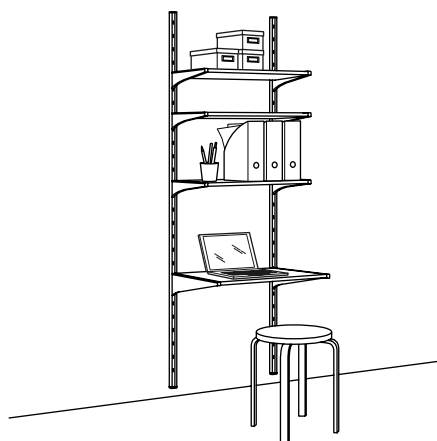

ALGOT guida da parete/ripiani.
Dimensioni: cm 66×61×197.

Questa combinazione 74.50 (499.038.42)

Elenco degli acquisti

Prezzo/pz.

Guida da parete cm 196, bianco	302.185.35	7.50	2 pz.
Staffa cm 38, bianco	202.185.45	3.50	6 pz.
Ripiano cm 60×38, bianco	802.185.47	6.50	3 pz.
Staffa cm 58, bianco	102.185.41	4.50	2 pz.
Ripiano cm 60×58, bianco	702.232.43	10.-	1 pz.