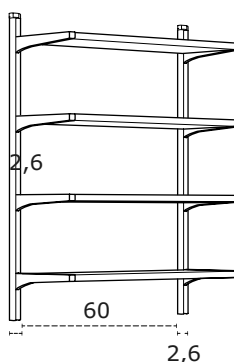

Larghezze dei ripiani e degli accessori

Cm 40 (ripiani)
Cm 60 (ripiani, cestelli, stendibiancheria, portascarpe, portapantaloni, bastone per staffe)
Cm 80 (ripiani)
Cm 122 (stendibiancheria)

Guida rapida al calcolo

1 guida da parete	+cm 2,6
2 guide da parete	+cm 5,2
3 guide da parete	+cm 6,8
4 guide da parete	+cm 8,4

Importante!

Durante l'installazione di una soluzione ALGOT a parete, segui le istruzioni di montaggio allegate alle guide da parete, per assicurarti che la distanza tra i fori sia corretta.

Soluzione già pronta o su misura?

Puoi scegliere una delle nostre combinazioni già pronte oppure puoi progettare una soluzione contenitiva ALGOT pensata su misura per te. Dai prima un'occhiata alle combinazioni già pronte presenti in questa guida all'acquisto. Il nostro personale addetto alle vendite del tuo negozio IKEA sarà felice di aiutarti a preparare un elenco di tutti gli elementi che ti occorrono per la combinazione che hai scelto e che potrai prelevare nell'area self-service. I nostri collaboratori e le nostre collaboratrici ti potranno fornire informazioni anche sugli altri servizi, come il servizio acquisti e di trasporto.

Nota: sul sito web IKEA trovi una scelta più ampia di combinazioni ALGOT.

Puoi progettare le tue combinazioni anche con il nostro planner in negozio oppure online da casa.

Esempio 1
 $2,6 + 60 + 2,6 = \text{cm } 65,2$