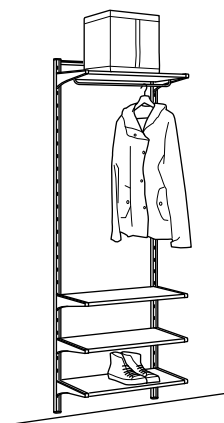

TUTTI GLI ELEMENTI E I PREZZI 16

ACCESSORI 17

SOLUZIONI CONTENITIVE A PARETE

ALGOT guida da parete/ripiani/bastone.
Dimensioni: cm 65×41×197.
Questa combinazione 84.95

Elenco degli acquisti

Prezzo/pz.

ALGOT guida da parete cm 196, bianco	302.185.35	7.50	2 pz.
Bastone per staffe cm 40, bianco	703.258.64	2.-	1 pz.
Ripiano cm 40×38, bianco	402.185.54	5.-	1 pz.
Cestello in rete con staffa cm 30×22×15, bianco	802.185.71	4.95	1 pz.
Staffa cm 38, bianco	202.185.45	3.50	8 pz.
Ripiano cm 40×38, metallo, bianco	202.185.93	10.-	3 pz.