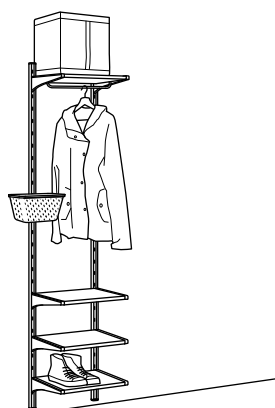

TUTTI GLI ELEMENTI E I PREZZI 16

ACCESSORI 17

SOLUZIONI CONTENITIVE A PARETE

ALGOT guida da parete/ripiani/bastone.
Dimensioni: cm 65×41×197.
Questa combinazione 84.95

Elenco degli acquisti

Prezzo/pz.

ALGOT guida da parete cm 196, bianco	302.185.35	7.50	2 pz.
Bastone per staffe cm 40, bianco	703.258.64	2.-	1 pz.
Ripiano cm 40×38, bianco	402.185.54	5.-	1 pz.
Cestello in rete con staffa cm 30×22×15, bianco	802.185.71	4.95	1 pz.
Staffa cm 38, bianco	202.185.45	3.50	8 pz.
Ripiano cm 40×38, metallo, bianco	202.185.93	10.-	3 pz.