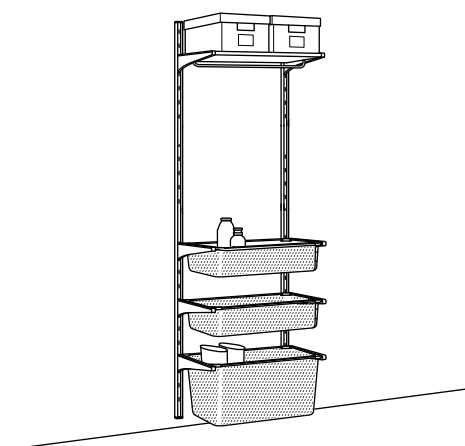

SOLUZIONI CONTENITIVE A PARETE

ALGOT guida da parete/cestelli in rete.
Dimensioni: cm 65×41×197.

Questa combinazione 87.50 (892.765.90)

Elenco degli acquisti

Prezzo/pz.

Guida da parete cm 196, bianco	302.185.35	7.50	2 pz.
Staffa cm 38, bianco	202.185.45	3.50	8 pz.
Ripiano cm 60×38, bianco	802.185.47	6.50	1 pz.
Bastone per staffe cm 60, bianco	502.185.63	3.-	1 pz.
Binario estraibile per cestelli, bianco, 2 pezzi	404.018.59	3.-	3 pz.
Cestello in rete cm 38×60×14, bianco	102.185.17	8.-	2 pz.
Cestello in rete cm 38×60×29, bianco	502.185.20	10.-	1 pz.