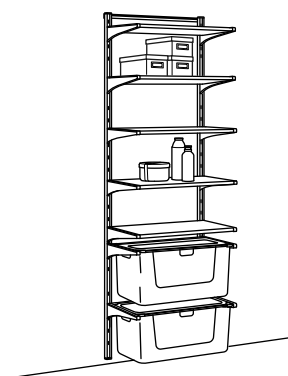

SOLUZIONI CONTENITIVE A PARETE

ALGOT guida da parete/cestelli in rete.
Dimensioni: cm 65×41×197.

Questa combinazione 87.50 (892.765.90)

Elenco degli acquisti

Prezzo/pz.

Guida da parete cm 196, bianco	302.185.35	7.50	2 pz.
Staffa cm 38, bianco	202.185.45	3.50	8 pz.
Ripiano cm 60×38, bianco	802.185.47	6.50	1 pz.
Bastone per staffe cm 60, bianco	502.185.63	3.-	1 pz.
Binario estraibile per cestelli, bianco, 2 pezzi	404.018.59	3.-	3 pz.
Cestello in rete cm 38×60×14, bianco	102.185.17	8.-	2 pz.
Cestello in rete cm 38×60×29, bianco	502.185.20	10.-	1 pz.