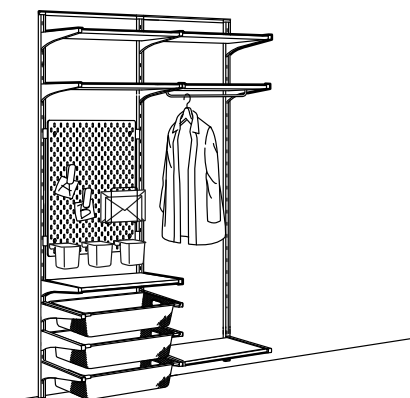

ALGOT/SKÅDIS guida da parete/ripiani/bastone.
Dimensioni: cm 132×41×199.

Questa combinazione 185.95 (192.764.14)

Elenco degli acquisti	Prezzo/pz.	
ALGOT binario di montaggio cm 66, bianco	502.364.87	3.- 2 pz.
ALGOT guida da parete cm 196, bianco	302.185.35	7.50 3 pz.
ALGOT ripiano cm 60×38, bianco	802.185.47	6.50 6 pz.
ALGOT bastone per staffe	502.185.63	3.- 1 pz.
ALGOT staffa cm 38, bianco	202.185.45	3.50 15 pz.
ALGOT cestello in rete cm 38×60×14, bianco	102.185.17	8.- 3 pz.
ALGOT binario estraibile per cestelli, bianco, 2 pezzi	404.018.59	3.- 3 pz.
SKÅDIS pannello portaoggetti cm 56×56, bianco	003.208.03	12.95 1 pz.
SKÅDIS accessorio di collegamento per ALGOT, bianco, 4 pezzi	003.358.85	3.- 1 pz.
SKÅDIS porta posta, bianco	403.208.15	2.- 1 pz.
SKÅDIS contenitore con coperchio, bianco, 3 pezzi	803.359.09	9.- 1 pz.
SKÅDIS pinza, bianco, 2 pezzi	003.216.14	3.- 1 pz.