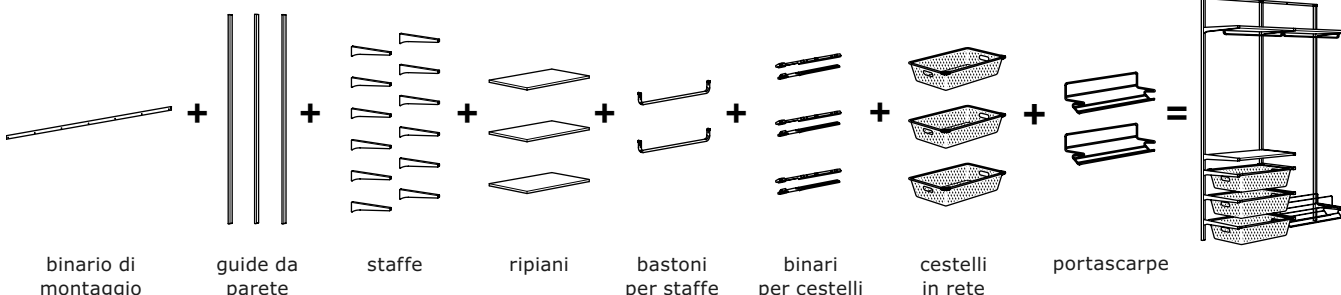

5. Inserisci il binario estraibile per cestelli ALGOT nelle staffe dove vuoi posizionare i cestelli. Installa gli accessori di fissaggio e inserisci il cestello nel binario estraibile.

6. Inserisci l'attaccapanni a 4 ganci ALGOT in una staffa, per appendere le tue cose sulle estremità della tua soluzione ALGOT a parete. Utilizza uno o più attaccapanni. Puoi montare fino a tre attaccapanni in una fila, usando la staffa ALGOT più profonda (cm 58).

7. Applica le liste di finitura sulle staffe, per mantenere meglio in sede i ripiani e gli accessori e completare l'estetica della combinazione.

8. Gli accessori con staffe si inseriscono con un semplice «clic» nella guida da parete ALGOT. Non sono necessarie altre staffe. L'esempio qui sopra mostra il gancio triplo con staffa ALGOT.

Nota! Le viti e gli altri dispositivi di cui hai bisogno per fissare saldamente alla parete la tua soluzione (ad es. i tasselli) non sono inclusi. A seconda della parete, può essere necessario un accessorio di fissaggio diverso. Il set FIXA di 260 viti e tasselli è adatto a pareti in legno, cartongesso, calcestruzzo e mattoni (disponibile separatamente).

Per questa combinazione hai bisogno di: