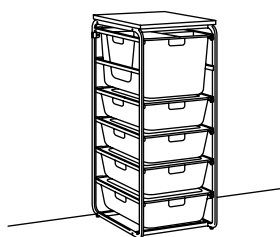

ALGOT struttura/5 contenitori/ripiano superiore.
Dimensioni: cm 41×60×105.
Questa combinazione 76.- (692.761.81)

Elenco degli acquisti		Prezzo/pz.	
Struttura cm 100, bianco	804.018.57	20.-	1 pz.
Ripiano superiore per struttura cm 41×55, bianco	202.283.37	6.-	1 pz.
Contenitore cm 38×60×14, bianco	902.606.54	7.-	4 pz.
Contenitore cm 38×60×29, bianco	502.606.46	10.-	1 pz.
Coperchio cm 38×60, bianco	402.606.42	3.-	4 pz.