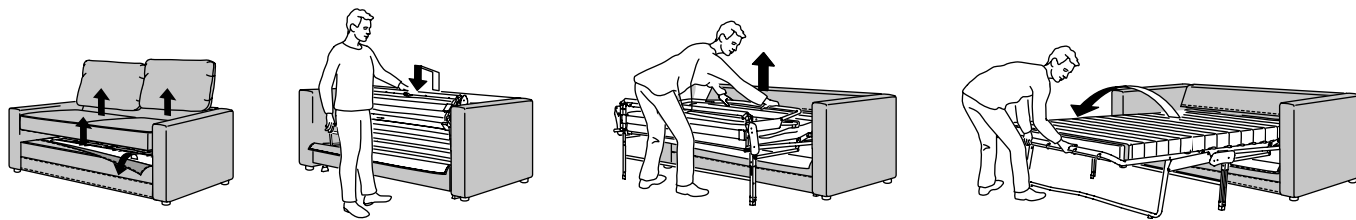

COMMENT CONVERTIR LE CANAPÉ

Il est très facile de transformer le convertible VIMLE en un lit spacieux et confortable.

1. Commence par enlever les coussins de dossier et d'assise du canapé.
2. Rabats la partie en tissu sur le bord avant du canapé.

3. Ensuite, soulève la structure et tire-la vers toi.
4. Enfin, déplie le pied du lit pour le poser à terre.