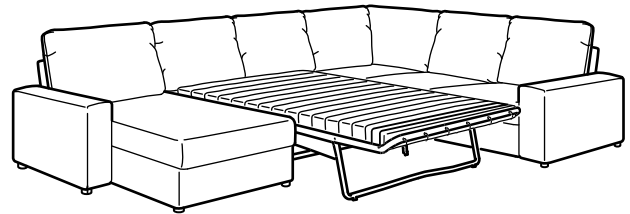

VIMLE convertible d'angle 5 places avec méridienne

Dimensions totales 349/249×98/241×83 cm

Rangement dans la méridienne

Prix total avec housse

Housse en tissu amovible

«Saxemara» bleu-noir	393.997.01	1'899.-
«Saxemara» bleu clair	593.996.96	1'899.-
«Hallarp» beige	693.996.05	1'999.-
«Hallarp» gris	593.996.15	1'999.-
«Gunnared» beige	193.995.42	2'199.-
«Gunnared» gris moyen	093.995.47	2'199.-

Housses en cuir/similicuir fixes

«Grann/Bomstad» noir	693.067.72	3'399.-
«Grann/Bomstad» brun doré	393.067.78	3'399.-

VIMLE convertible d'angle 5 places avec méridienne et accoudoirs larges

Dimensions totales 349/249×98/241×83 cm