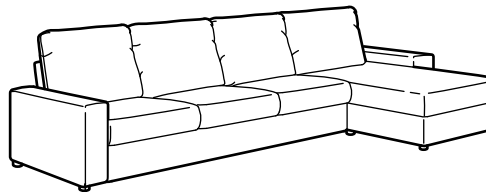

VIMLE canapé 4 places avec méridienne et accoudoirs larges
Dimensions totales 322×98/164×83 cm
Rangement dans la méridienne

Prix total avec housse

Prix total avec housse

«Saxemara» bleu-noir	394.017.75	989.-
«Saxemara» bleu clair	394.017.80	989.-
«Hallarp» beige	094.017.72	1'039.-
«Hallarp» gris	694.017.69	1'039.-
«Gunnared» beige	994.017.63	1'139.-
«Gunnared» gris moyen	294.017.66	1'139.-