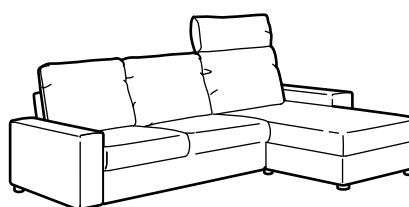

VIMLE canapé 3 places avec méridienne, appuie-tête et accoudoirs larges

Dimensions totales 252×164×103 cm

Rangement dans la méridienne

Prix total avec housse

Prix total avec housse

«Saxemara» bleu-noir	194.017.62	949.-
«Saxemara» bleu clair	594.014.73	949.-
«Hallarp» beige	594.014.11	999.-
«Hallarp» gris	994.014.14	999.-
«Gunnared» beige	694.013.02	1'099.-
«Gunnared» gris moyen	694.012.98	1'099.-