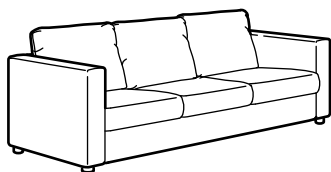

COMBINAISONS

Longueur×largeur×hauteur

VIMLE canapé 3 places

Dimensions totales 241×98×83 cm

Prix total avec housse

Housse en tissu amovible

«Saxemara» bleu-noir	193.990.52	649.-
«Saxemara» bleu clair	793.990.49	649.-
«Hallarp» beige	593.990.45	699.-
«Hallarp» gris	293.990.42	699.-
«Gunnared» beige	193.990.33	799.-
«Gunnared» gris moyen	793.990.30	799.-

Housses en cuir/similicuir fixes

«Grann/Bomstad» noir	993.066.43	1'199.-
«Grann/Bomstad» brun doré	893.066.48	1'199.-