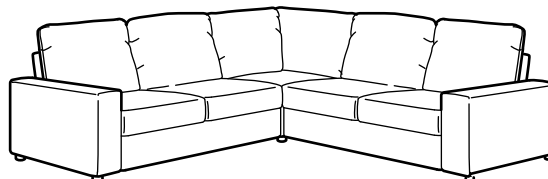

VIMLE canapé d'angle 4 places avec accoudoirs larges
Dimensions totales 249×249×83 cm

Prix total avec housse

Prix total avec housse

«Saxemara» bleu-noir	894.017.87	1'339.-
«Saxemara» bleu clair	294.017.90	1'339.-
«Hallarp» beige	194.017.81	1'439.-
«Hallarp» gris	594.017.84	1'439.-
«Gunnared» beige	694.017.93	1'639.-
«Gunnared» gris moyen	994.017.96	1'639.-