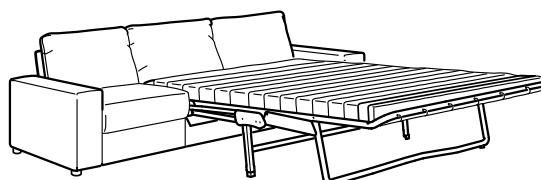

VIMLE convertible 3 places avec accoudoirs larges

Dimensions totales 261×98/241×83 cm

Prix total avec housse

Housse en tissu amovible

«Saxemara» bleu-noir	994.012.68	1'118.-
«Saxemara» bleu clair	094.012.63	1'118.-
«Hallarp» beige	194.012.29	1'178.-
«Hallarp» gris	194.012.34	1'178.-
«Gunnared» beige	094.011.40	1'308.-
«Gunnared» gris moyen	994.011.45	1'308.-