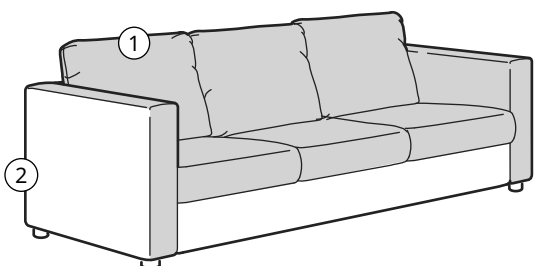

Durable de différentes façons

Des tests scrupuleux sont un moyen important de vérifier la durabilité de nos housses en tissu, mais ils ne disent pas tout. La durabilité dépend également des matériaux, de la structure et de l'utilisation. Les tissus lourds, à mailles serrées et à la surface lisse, sont les plus résistants à l'abrasion. Les tissus composés d'un mélange de fibres naturelles et synthétiques résistent mieux à l'abrasion que les tissus uniquement en fibres naturelles. Les étoffes en tissé-teint sont plus durables que les tissus à motifs imprimés. Une housse sale s'abîme plus rapidement qu'une housse propre. Et bien sûr, la durabilité du tissu dépend aussi de la façon dont tu utilises ton canapé.

	Consignes d'entretien	Résistance à l'abrasion (cycles)	Résistance à la lumière (1-8)
«Hallarp»: tissage structuré et subtil effet deux tons. 80 % coton, 20 % polyester.	Lavable en machine à 40 °C	15'000	5
«Gunnared»: tissu épais avec effet de couleur ton sur ton. 100 % polyester.	Lavable en machine à 40 °C	50'000	6
«Saxemara»: velours côtelé doux au toucher. 30 % coton, 70 % polyester.	Lavable en machine à 40 °C	30'000	5

VIMLE avec housse en cuir et similicuir

La housse de notre canapé en cuir VIMLE associe GRANN, un cuir fleur teinté dans la masse de 1,2 mm d'épaisseur, souple mais résistant, et BOMSTAD, un similicuir. Le similicuir présente l'aspect et le toucher du cuir, à un prix nettement inférieur.

C'est pourquoi, chez IKEA, nous utilisons souvent une combinaison des deux matières: le cuir pour les surfaces en contact direct avec le corps, comme les assises et les accoudoirs (1), et le similicuir pour le reste (2).

Cuir fleur

Les légères variations naturelles du cuir sont préservées car il n'est enduit que d'une fine pellicule colorée pour le protéger.

Au fil du temps, le cuir acquiert une superbe patine. Il est aussi facile d'entretien – il suffit de l'aspirer régulièrement à l'aide d'une brosse à meuble douce.

Similicuir

Le similicuir est une matière textile recouverte d'un film protecteur à laquelle on donne un relief pour qu'elle prenne l'aspect du cuir. C'est une matière solide, durable et très facile à entretenir; il suffit de l'aspirer avec une brosse à meubles douce et de l'essuyer avec un chiffon humide.

Longévité

Tous nos cuirs et similicuir sont traités pour les protéger et faciliter leur entretien. Tous ont également passé avec succès nos tests de souplesse ainsi que de résistance à l'usure et à la décoloration, pour que tu aies la certitude de profiter de ton nouveau fauteuil ou canapé pendant de nombreuses années.

PRESTATIONS DE SERVICES CHEZ IKEA

Tu trouveras plus d'informations sur nos prestations de services dans ton magasin IKEA ou sur [IKEA.ch/services](https://www.ikea.ch/services)