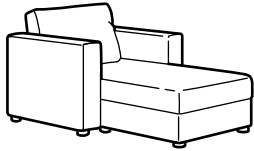

VIMLE

Série de canapés

DESIGN

Ehlén Johansson

TEILE

Accoudoir
Accoudoirs larges
Méristienne
Module d'angle
Repose-pieds avec rangement
Module 1 place
Appuie-tête
Canapé 2 places
Canapé 3 places
Module convertible 2 places

Compose le canapé de tes rêves

La série VIMLE te permet de composer ton canapé comme bon te semble, de manière à ce que tu puisses en profiter longtemps. Choisis la forme et la taille qui répondent à tes besoins et qui correspondent au style de ton intérieur. Les possibilités sont quasi infinies: d'un canapé 2 places intemporel à un canapé d'angle spacieux doté d'une méridienne. La méridienne et le repose-pieds offrent du rangement pour toutes sortes de choses, des plaids aux magazines. Et pour la touche finale, choisis la housse qui te plaît vraiment. Elles sont toutes résistantes et faciles à entretenir.

COMBINAISONS

Longueur×largeur×hauteur

Nous te montrons ici quelques exemples d'agencement de la série de canapés VIMLE, mais tu peux naturellement créer ta composition personnelle. Détermine le nombre d'assises, la forme de ton canapé, les fonctions que tu souhaites avoir et bien sûr, la housse qui te convient le mieux.