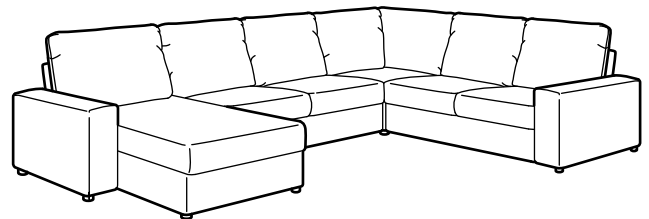

VIMLE canapé d'angle 5 places avec méridienne et accoudoirs larges
Dimensions totales 330×249×83 cm
Rangement dans la méridienne

Prix total avec housse

Housse en tissu amovible

«Saxemara» bleu-noir	994.018.24	1'639.-
«Saxemara» bleu clair	294.018.27	1'639.-
«Hallarp» beige	194.018.18	1'739.-
«Hallarp» gris	594.018.21	1'739.-
«Gunnared» beige	094.018.28	1'939.-
«Gunnared» gris moyen	494.018.31	1'939.-