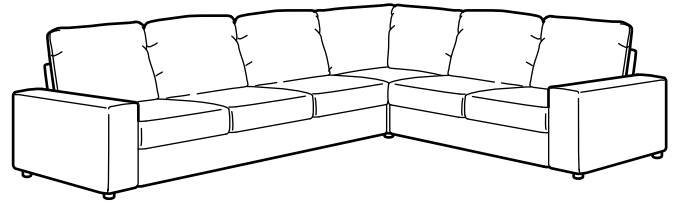

VIMLE canapé d'angle 5 places avec accoudoirs larges
Dimensions totales 192×319×83 cm

Prix total avec housse

Housse en tissu amovible

«Saxemara» bleu-noir	494.018.12	1'439.-
«Saxemara» bleu clair	794.018.15	1'439.-
«Hallarp» beige	694.018.06	1'539.-
«Hallarp» gris	094.018.09	1'539.-
«Gunnared» beige	394.017.99	1'739.-
«Gunnared» gris moyen	394.018.03	1'739.-