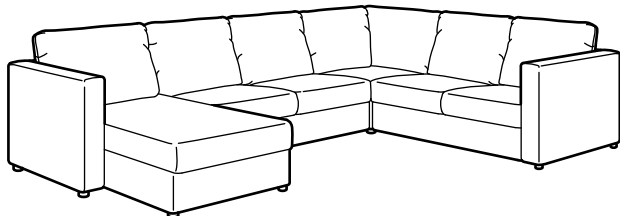

VIMLE canapé d'angle 5 places avec méridienne
Dimensions totales 330×249×83 cm
Rangement dans la méridienne

Prix total avec housse

Housse en tissu amovible

«Saxemara» bleu-noir	293.996.93	1'599.-
«Saxemara» bleu clair	893.996.90	1'599.-
«Hallarp» beige	093.996.70	1'699.-
«Hallarp» gris	793.996.76	1'699.-
«Gunnared» beige	993.995.81	1'899.-
«Gunnared» gris moyen	393.995.84	1'899.-

Housses en cuir/similicuir fixes

«Grann/Bomstad» noir	393.067.64	3'099.-
«Grann/Bomstad» brun doré	493.067.68	3'099.-