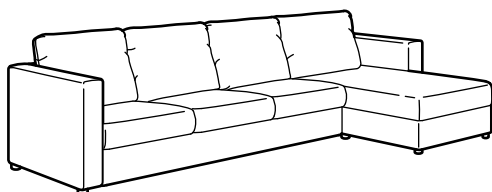

VIMLE canapé 4 places avec méridienne
Dimensions totales 322×98/164×83 cm
Rangement dans la méridienne

Prix total avec housse

Prix total avec housse

«Saxemara» bleu-noir	893.995.34	949.-
«Saxemara» bleu clair	493.995.31	949.-
«Hallarp» beige	493.995.07	999.-
«Hallarp» gris	893.995.10	999.-
«Gunnared» beige	893.994.83	1'099.-
«Gunnared» gris moyen	193.994.86	1'099.-

Housses en cuir/similicuir fixes

«Grann/Bomstad» noir	093.067.08	1'799.-
«Grann/Bomstad» brun doré	293.067.12	1'799.-