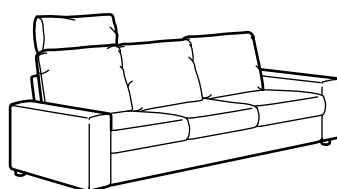

VIMLE canapé 3 places avec appuie-tête et accoudoirs larges

Dimensions totales 241×98×103 cm

Prix total avec housse

Housse en tissu amovible

«Saxemara» bleu-noir	494.014.64	749.-
«Saxemara» bleu clair	094.014.61	749.-
«Hallarp» beige	594.014.25	799.-
«Hallarp» gris	794.014.29	799.-
«Gunnared» beige	794.013.30	899.-
«Gunnared» gris moyen	394.013.27	899.-