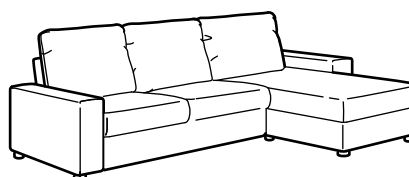

VIMLE canapé 3 places avec méridienne et accoudoirs larges

Dimensions totales 252×164×83 cm

Rangement dans la méridienne

Prix total avec housse

Prix total avec housse

«Saxemara» bleu-noir	694.014.58	889.-
«Saxemara» bleu clair	294.014.55	889.-
«Hallarp» beige	894.014.19	939.-
«Hallarp» gris	294.014.22	939.-
«Gunnared» beige	294.012.95	1'039.-
«Gunnared» gris moyen	994.012.92	1'039.-