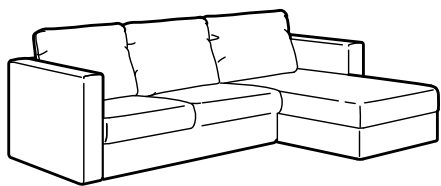

COMBINAISONS

Longueur×largeur×hauteur

VIMLE canapé 3 places avec méridienne

Dimensions totales 252×164×83 cm

Rangement dans la méridienne

Prix total avec housse

Prix total avec housse

«Saxemara» bleu-noir	093.991.42	849.-
«Saxemara» bleu clair	693.991.39	849.-
«Hallarp» beige	193.991.27	899.-
«Hallarp» gris	593.991.30	899.-
«Gunnared» beige	993.991.09	999.-
«Gunnared» gris moyen	393.991.12	999.-

Housses en cuir/similicuir fixes

«Grann/Bomstad» noir	893.066.86	1'699.-
«Grann/Bomstad» brun doré	093.066.90	1'699.-