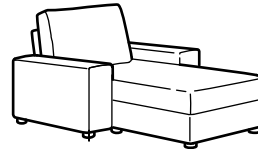

VIMLE méridienne avec accoudoirs larges

Dimensions totales 111×164×83 cm

Rangement dans la méridienne

Prix total avec housse

Housse en tissu amovible

«Saxemara» bleu-noir	294.091.40	440.-
«Saxemara» bleu clair	994.091.51	440.-
«Hallarp» beige	594.091.34	450.-
«Hallarp» gris	894.091.37	450.-
«Gunnared» beige	594.091.48	470.-
«Gunnared» gris moyen	194.091.45	470.-