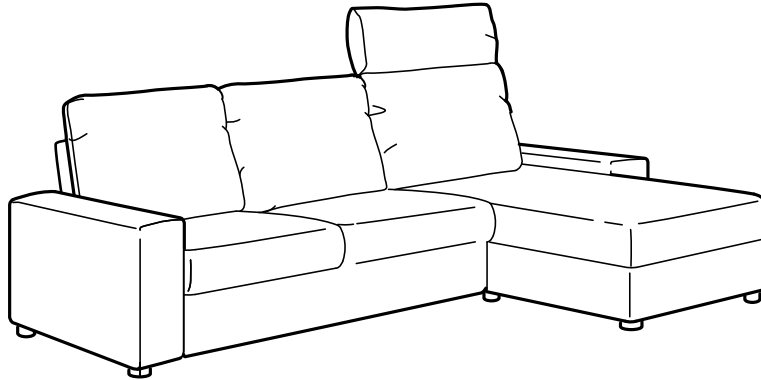

VIMLE

Série de canapés

DESIGN

Ehlén Johansson

TEILE

Accoudoir
Accoudoirs larges
Méristienne
Module d'angle
Repose-pieds avec rangement
Module 1 place
Appuie-tête
Canapé 2 places
Canapé 3 places
Module convertible 2 places

Canapé-lit

Housse amovible et lavable

Choix de housses

Disponible en
cuir/similicuir

Peut s'adapter à tes
besoins

Rangement
dans la méridienne
et le repose-pieds

10

Garantie 10 ans sur la série de
canapés VIMLE. Plus d'infos
dans la brochure de garantie.

Compose le canapé de tes rêves

La série VIMLE te permet de composer ton canapé comme bon te semble, de manière à ce que tu puisses en profiter longtemps. Choisis la forme et la taille qui répondent à tes besoins et qui correspondent au style de ton intérieur. Les possibilités sont quasi infinies: d'un canapé 2 places intemporel à un canapé d'angle spacieux doté d'une méridienne. La méridienne et le repose-pieds offrent du rangement pour toutes sortes de choses, des plaids aux magazines. Et pour la touche finale, choisis la housse qui te plaît vraiment. Elles sont toutes résistantes et faciles à entretenir.