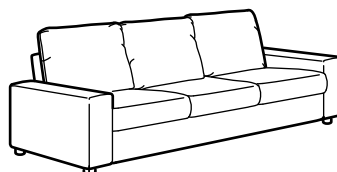

VIMLE canapé 3 places avec accoudoirs larges

Dimensions totales 241×98×83 cm

Prix total avec housse

Housse en tissu amovible

«Saxemara» bleu-noir	194.014.70	689.-
«Saxemara» bleu clair	794.014.67	689.-
«Hallarp» beige	594.014.30	739.-
«Hallarp» gris	994.014.33	739.-
«Gunnared» beige	694.013.35	839.-
«Gunnared» gris moyen	194.013.33	839.-