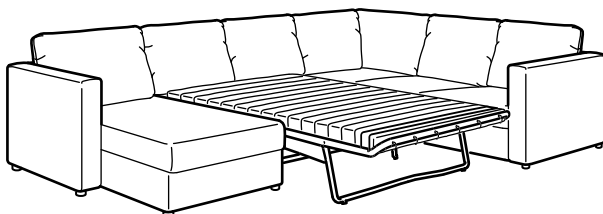

VIMLE convertible d'angle 5 places avec méridienne

Dimensions totales 349/249×98/241×83 cm

Rangement dans la méridienne

Prix total avec housse

Housse en tissu amovible

«Saxemara» bleu-noir	393.997.01	1'899.-
«Saxemara» bleu clair	593.996.96	1'899.-
«Hallarp» beige	693.996.05	1'999.-
«Hallarp» gris	593.996.15	1'999.-
«Gunnared» beige	193.995.42	2'199.-
«Gunnared» gris moyen	093.995.47	2'199.-

Housses en cuir/similicuir fixes

«Grann/Bomstad» noir	693.067.72	3'399.-
«Grann/Bomstad» brun doré	393.067.78	3'399.-