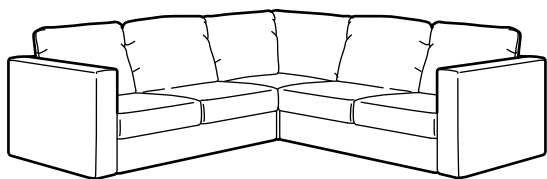

COMBINAISONS

Longueur×largeur×hauteur

VIMLE canapé d'angle 4 places
Dimensions totales 249×249×83 cm

Prix total avec housse

Prix total avec housse

«Saxemara» bleu-noir	593.995.16	1'299.-
«Saxemara» bleu clair	293.995.13	1'299.-
«Hallarp» beige	793.995.01	1'399.-
«Hallarp» gris	193.995.04	1'399.-
«Gunnared» beige	293.994.76	1'599.-
«Gunnared» gris moyen	693.994.79	1'599.-

Housses en cuir/similicuir fixes

«Grann/Bomstad» noir	793.067.19	2'499.-
«Grann/Bomstad» brun doré	993.067.23	2'499.-