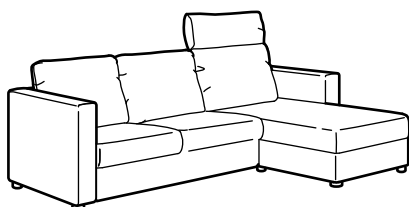

VIMLE canapé 3 places avec méridienne et appuie-tête

Dimensions totales 252×164×103 cm

Rangement dans la méridienne

Prix total avec housse

Prix total avec housse

«Saxemara» bleu-noir	293.991.36	909.-
«Saxemara» bleu clair	993.991.33	909.-
«Hallarp» beige	493.991.21	959.-
«Hallarp» gris	893.991.24	959.-
«Gunnared» beige	293.991.03	1'059.-
«Gunnared» gris moyen	593.991.06	1'059.-

Housses en cuir/similicuir fixes

«Grann/Bomstad» noir	093.062.61	1'789.-
«Grann/Bomstad» brun doré	193.062.65	1'789.-