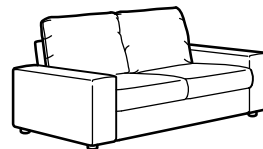

VIMLE canapé 2 places avec accoudoirs larges

Dimensions totales 171×98×83 cm

Prix total avec housse

Housse en tissu amovible

«Saxemara» bleu-noir	394.005.54	589.-
«Saxemara» bleu clair	994.005.51	589.-
«Hallarp» beige	894.005.61	639.-
«Hallarp» grau	294.005.64	639.-
«Gunnared» beige	994.005.46	739.-
«Gunnared» gris moyen	694.005.43	739.-