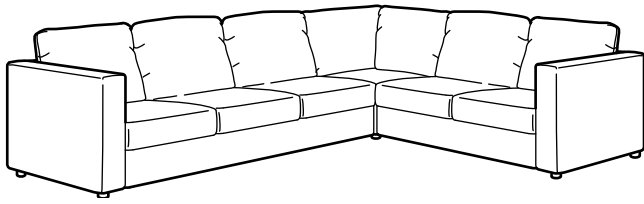

COMBINAISONS

Longueur×largeur×hauteur

VIMLE canapé d'angle 5 places
Dimensions totales 192×319×83 cm

Prix total avec housse

Housse en tissu amovible

«Saxemara» bleu-noir	493.996.87	1'399.-
«Saxemara» bleu clair	193.996.84	1'399.-
«Hallarp» beige	393.996.59	1'499.-
«Hallarp» gris	393.996.64	1'499.-
«Gunnared» beige	193.995.75	1'699.-
«Gunnared» gris moyen	593.995.78	1'699.-

Housses en cuir/similicuir fixes

«Grann/Bomstad» noir	693.067.48	2'599.-
«Grann/Bomstad» brun doré	893.067.52	2'599.-