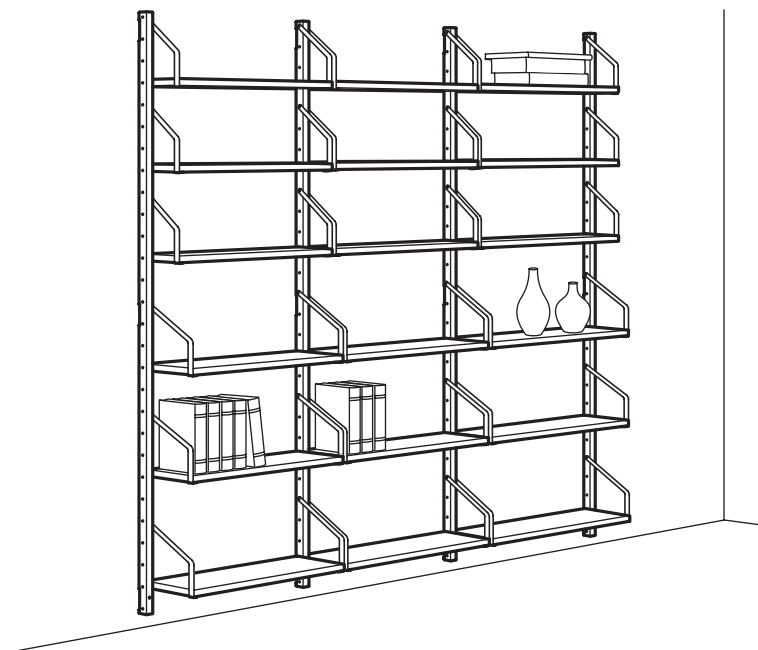

SVALNÄS

Système de rangements muraux

BON À SAVOIR

Réalisé en bambou, un matériau durable et facile d'entretien.

SÉCURITÉ

Lorsque tu fixes les rails de suspension au mur, n'oublie pas d'utiliser les disques métalliques fournis.

Il existe différents dispositifs de fixation en fonction du type de mur. Utilise celui qui correspond à ton mur. Vendues séparément.

Crée ton propre rangement

Le système de rangements muraux SVALNÄS a été conçu pour que tu puisses le personnaliser à ton goût. Tout dépend de l'usage que tu souhaites en faire. Tu peux y ranger tes vêtements et chaussures dans l'entrée, y poser la télévision dans le séjour et il peut également servir de poste de travail avec un chargeur pour ton smartphone, des étagères pour tes dossiers, ou encore un assemblage de rangements ouverts et dissimulés. Aucun problème. Grâce à notre solution astucieuse de plate-forme, tu peux composer ta propre combinaison en un tour de main. Et cerise sur le gâteau: le système SVALNÄS est en bambou, un matériau durable et renouvelable.

COMPOSE TON SVALNÄS

Le système SVALNÄS est conçu pour être adaptable et flexible. Tu peux choisir et assembler les éléments SVALNÄS de sorte qu'ils soient parfaitement adaptés à l'espace disponible, à ton style d'aménagement et à tes goûts.