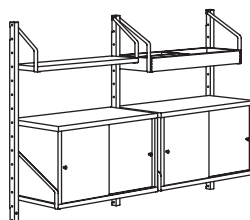

SVALNÄS combinaison d'étagères murales.
Bambou. Dimensions totales 66×25×176 cm
Cette combinaison 110.- (791.844.35)

SVALNÄS tablette 61×15 cm, bambou	803.228.60	2 pces
SVALNÄS tablette 61×25 cm, bambou	003.228.59	2 pces
SVALNÄS rails de suspension 176 cm, bambou	103.228.49	2 pces

SVALNÄS combinaison d'étagères murales.
Bambou. Dimensions totales 86×25×176 cm
Cette combinaison 130.- (691.844.31)

SVALNÄS tablette 81×15 cm, bambou	403.228.62	2 pces
SVALNÄS tablette 81×25 cm, bambou	603.228.61	2 pces
SVALNÄS rails de suspension 176 cm, bambou	103.228.49	2 pces

COMBINAISONS

SVALNÄS combinaison de rangements muraux.
Bambou/blanc. Dimensions totales 66×35×93 cm
Cette combinaison 120.- (391.844.56)

SVALNÄS tablette avec rangement 61×25 cm, bambou	303.228.91	1 pce
SVALNÄS armoire avec 2 portes 61×35 cm, bambou/blanc	003.228.97	1 pce
SVALNÄS rails de suspension 93 cm, bambou	703.228.51	2 pces