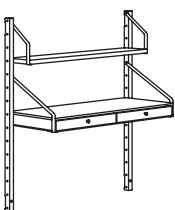

SVALNÄS combinaison de poste de travail mural. Bambou.

Dimensions totales 86×35×93 cm

Cette combinaison 105.- (191.844.43)

SVALNÄS tablette 81×15 cm, bambou	403.228.62	1 pce
SVALNÄS bureau à 2 tiroirs 81×35 cm, bambou	403.228.76	1 pce
SVALNÄS rails de suspension 93 cm, bambou	703.228.51	2 pces