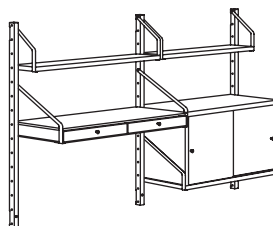

SVALNÄS combinaison de poste de travail mural. Bambou/blanc.

Dimensions totales 150×35×93 cm

Cette combinaison 210.- (491.844.46)

SVALNÄS tablette 61×15 cm, bambou	803.228.60	1 pce
SVALNÄS tablette 81×15 cm, bambou	403.228.62	1 pce
SVALNÄS armoire avec 2 portes 61×35 cm, bambou/blanc	003.228.97	1 pce
SVALNÄS bureau à 2 tiroirs 81×35 cm, bambou	403.228.76	1 pce
SVALNÄS rails de suspension 93 cm, bambou	703.228.51	3 pces