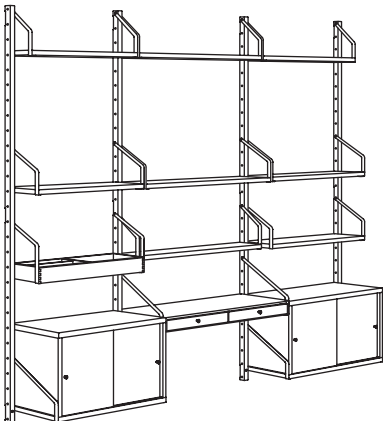

SVALNÄS combinaison de poste de travail mural. Bambou/blanc.

Dimensions totales 213×35×176 cm

Cette combinaison 495.- (091.844.53)

SVALNÄS tablette 61×15 cm, bambou	803.228.60	2 pces
SVALNÄS tablette 61×25 cm, bambou	003.228.59	3 pces
SVALNÄS tablette 81×15 cm, bambou	403.228.62	2 pces
SVALNÄS tablette 81×25 cm, bambou	603.228.61	1 pce
SVALNÄS tablette avec rangement 61×25 cm, bambou	303.228.91	1 pce
SVALNÄS armoire avec 2 portes 61×35 cm, bambou/blanc	003.228.97	2 pces
SVALNÄS bureau à 2 tiroirs 81×35 cm, bambou	403.228.76	1 pce
SVALNÄS rails de suspension 176 cm, bambou	103.228.49	4 pces