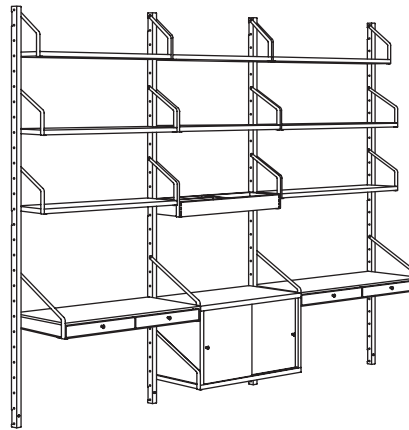

SVALNÄS combinaison de poste de travail mural. Bambou/blanc.

Dimensions totales 233×35×176 cm

Cette combinaison 505.- (191.844.62)

SVALNÄS tablette 61×15 cm, bambou	803.228.60	1 pce
SVALNÄS tablette 61×25 cm, bambou	003.228.59	1 pce
SVALNÄS tablette 81×15 cm, bambou	403.228.62	2 pces
SVALNÄS tablette 81×25 cm, bambou	603.228.61	4 pces
SVALNÄS tablette avec rangement 61×25 cm, bambou	303.228.91	1 pce
SVALNÄS armoire avec 2 portes 61×35 cm, bambou/blanc	003.228.97	1 pce
SVALNÄS bureau à 2 tiroirs 81×35 cm, bambou	403.228.76	2 pces
SVALNÄS rails de suspension 176 cm, bambou	103.228.49	4 pces