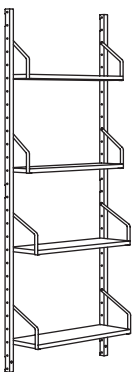

COMBINAISONS

SVALNÄS combinaison d'étagères murales.
Bambou. Dimensions totales 66×25×176 cm
Cette combinaison 110.- (791.844.35)

SVALNÄS tablette 61×15 cm, bambou	803.228.60	2 pces
SVALNÄS tablette 61×25 cm, bambou	003.228.59	2 pces
SVALNÄS rails de suspension 176 cm, bambou	103.228.49	2 pces