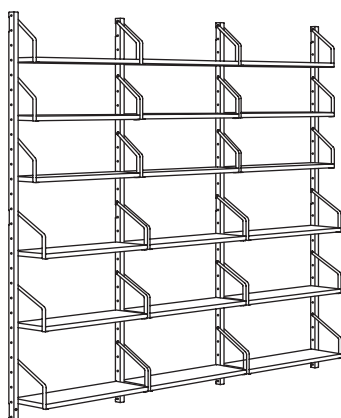

SVALNÄS combinaison d'étagères murales.
Bambou. Dimensions totales 86×25×176 cm
Cette combinaison 130.- (691.844.31)

SVALNÄS tablette 81×15 cm, bambou	403.228.62	2 pces
SVALNÄS tablette 81×25 cm, bambou	603.228.61	2 pces
SVALNÄS rails de suspension 176 cm, bambou	103.228.49	2 pces

COMBINAISONS

SVALNÄS combinaison de rangements muraux.
Bambou/blanc. Dimensions totales 66×35×93 cm
Cette combinaison 120.- (391.844.56)

SVALNÄS tablette avec rangement 61×25 cm, bambou	303.228.91	1 pce
SVALNÄS armoire avec 2 portes 61×35 cm, bambou/blanc	003.228.97	1 pce
SVALNÄS rails de suspension 93 cm, bambou	703.228.51	2 pces

SVALNÄS combinaison de rangements muraux.
Bambou/blanc. Dimensions totales 130×35×93 cm
Cette combinaison 225.- (491.844.65)

SVALNÄS tablette 61×15 cm, bambou	803.228.60	1 pce
SVALNÄS tablette avec rangement 61×25 cm, bambou	303.228.91	1 pce
SVALNÄS armoire avec 2 portes 61×35 cm, bambou/blanc	003.228.97	2 pces
SVALNÄS rails de suspension 93 cm, bambou	703.228.51	3 pces