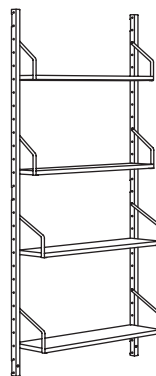

SVALNÄS combinaison d'étagères murales.
Bambou. Dimensions totales 66×25×176 cm
Cette combinaison 110.- (791.844.35)

SVALNÄS tablette 61×15 cm, bambou	803.228.60	2 pces
SVALNÄS tablette 61×25 cm, bambou	003.228.59	2 pces
SVALNÄS rails de suspension 176 cm, bambou	103.228.49	2 pces