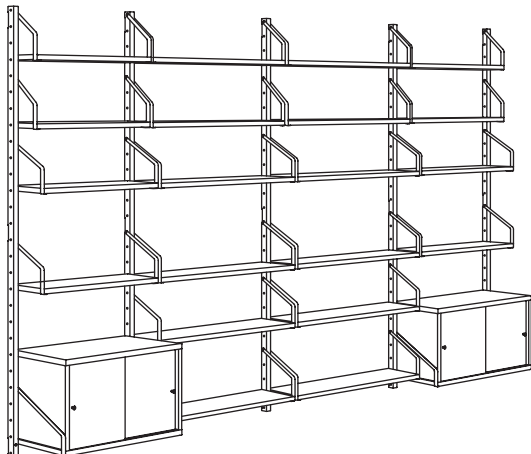

COMBINAISONS

SVALNÄS combinaison de rangements muraux.
Bambou/blanc. Dimensions totales 130×35×176 cm
Cette combinaison 370.- (391.844.37)

SVALNÄS tablette 61×15 cm, bambou	803.228.60	4 pces
SVALNÄS tablette 61×25 cm, bambou	003.228.59	4 pces
SVALNÄS armoire avec 2 portes 61×35 cm, bambou/blanc	003.228.97	2 pces
SVALNÄS rails de suspension 176 cm, bambou	103.228.49	3 pces

SVALNÄS combinaison de rangements muraux.
Bambou/blanc. Dimensions totales 193×35×176 cm
Cette combinaison 550.- (991.844.39)

SVALNÄS tablette 61×15 cm, bambou	803.228.60	6 pces
SVALNÄS tablette 61×25 cm, bambou	003.228.59	6 pces
SVALNÄS armoire avec 2 portes 61×35 cm, bambou/blanc	003.228.97	3 pces
SVALNÄS rails de suspension 176 cm, bambou	103.228.49	4 pces