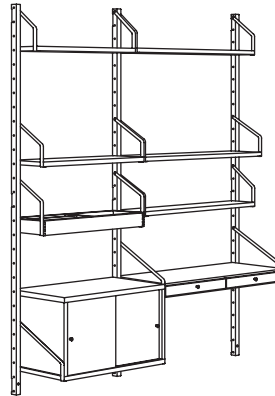

COMBINAISONS

SVALNÄS combinaison de poste de travail mural. Bambou.

Dimensions totales 86×35×176 cm

Cette combinaison 170.- (091.844.48)

SVALNÄS tablette 81×15 cm, bambou	403.228.62	2 pces
SVALNÄS tablette 81×25 cm, bambou	603.228.61	1 pce
SVALNÄS bureau à 2 tiroirs 81×35 cm, bambou	403.228.76	1 pce
SVALNÄS rails de suspension 176 cm, bambou	103.228.49	2 pces