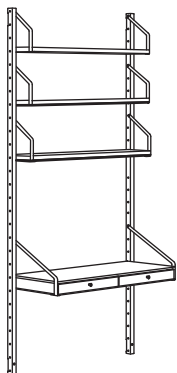

COMBINAISONS

SVALNÄS combinaison de rangements muraux.

Bambou.

Dimensions totales 86×35×176 cm

Cette combinaison 180.- (292.217.65)

SVALNÄS tablette 81×25 cm, bambou	603.228.61	3 pces
SVALNÄS bureau à 2 tiroirs 81×35 cm, bambou	403.228.76	1 pce
SVALNÄS rails de suspension 176 cm, bambou	103.228.49	2 pces