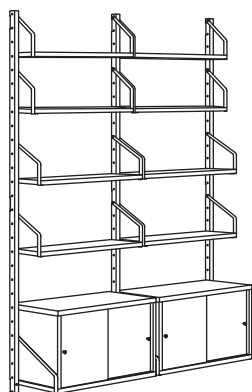

COMBINAISONS

SVALNÄS combinaison de rangements muraux.
Bambou/blanc. Dimensions totales 130×35×176 cm
Cette combinaison 370.- (391.844.37)

SVALNÄS tablette 61×15 cm, bambou	803.228.60	4 pces
SVALNÄS tablette 61×25 cm, bambou	003.228.59	4 pces
SVALNÄS armoire avec 2 portes 61×35 cm, bambou/blanc	003.228.97	2 pces
SVALNÄS rails de suspension 176 cm, bambou	103.228.49	3 pces