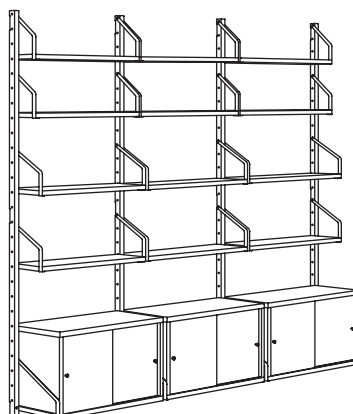

SVALNÄS combinaison d'étagères murales.
Bambou. Dimensions totales 193×25×176 cm
Cette combinaison 445.- (291.844.33)

SVALNÄS tablette 61×15 cm, bambou	803.228.60	9 pces
SVALNÄS tablette 61×25 cm, bambou	003.228.59	9 pces
SVALNÄS rails de suspension 176 cm, bambou	103.228.49	4 pces

SVALNÄS combinaison de rangements muraux.
Bambou/blanc. Dimensions totales 193×35×93 cm
Cette combinaison 340.- (491.844.70)

SVALNÄS tablette 61×25 cm, bambou	003.228.59	2 pces
SVALNÄS tablette avec rangement 61×25 cm, bambou	303.228.91	1 pce
SVALNÄS armoire avec 2 portes 61×35 cm, bambou/blanc	003.228.97	3 pces
SVALNÄS rails de suspension 93 cm, bambou	703.228.51	4 pces

COMBINAISONS

SVALNÄS combinaison de rangements muraux.
Bambou/blanc. Dimensions totales 130×35×176 cm
Cette combinaison 370.- (391.844.37)

SVALNÄS tablette 61×15 cm, bambou	803.228.60	4 pces
SVALNÄS tablette 61×25 cm, bambou	003.228.59	4 pces
SVALNÄS armoire avec 2 portes 61×35 cm, bambou/blanc	003.228.97	2 pces
SVALNÄS rails de suspension 176 cm, bambou	103.228.49	3 pces