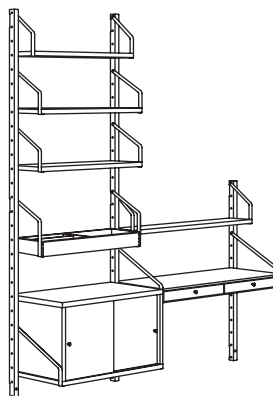

COMBINAISONS

SVALNÄS combinaison de rangements muraux.

Bambou.

Dimensions totales 86×35×176 cm

Cette combinaison 180.- (292.217.65)

SVALNÄS tablette 81×25 cm, bambou	603.228.61	3 pces
SVALNÄS bureau à 2 tiroirs 81×35 cm, bambou	403.228.76	1 pce
SVALNÄS rails de suspension 176 cm, bambou	103.228.49	2 pces

SVALNÄS combinaison de rangements muraux.

Bambou/blanc.

Dimensions totales 150×35×176 cm

Cette combinaison 300.- (691.844.50)

SVALNÄS tablette 61×15 cm, bambou	803.228.60	1 pce
SVALNÄS tablette 61×25 cm, bambou	003.228.59	2 pces
SVALNÄS tablette 81×15 cm, bambou	403.228.62	1 pce
SVALNÄS tablette avec rangement 61×25 cm, bambou	303.228.91	1 pce
SVALNÄS armoire avec 2 portes 61×35 cm, bambou/blanc	003.228.97	1 pce
SVALNÄS bureau à 2 tiroirs 81×35 cm, bambou	403.228.76	1 pce
SVALNÄS rails de suspension 93 cm, bambou	703.228.51	1 pce
SVALNÄS rails de suspension 176 cm, bambou	103.228.49	2 pces