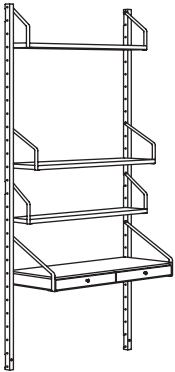

COMBINAISONS

SVALNÄS combinaison de poste de travail mural. Bambou.

Dimensions totales 86×35×176 cm

Cette combinaison 170.- (091.844.48)

SVALNÄS tablette 81×15 cm, bambou	403.228.62	2 pces
SVALNÄS tablette 81×25 cm, bambou	603.228.61	1 pce
SVALNÄS bureau à 2 tiroirs 81×35 cm, bambou	403.228.76	1 pce
SVALNÄS rails de suspension 176 cm, bambou	103.228.49	2 pces