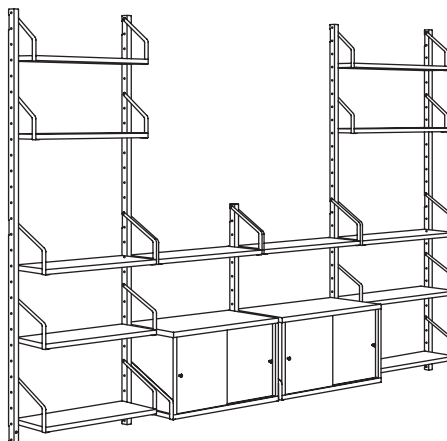

SVALNÄS combinaison de rangements muraux.
Bambou/blanc. Dimensions totales 257×35×176 cm
Cette combinaison 485.- (091.844.67)

SVALNÄS tablette 61×15 cm, bambou	803.228.60	4 pces
SVALNÄS tablette 61×25 cm, bambou	003.228.59	8 pces
SVALNÄS armoire avec 2 portes 61×35 cm, bambou/blanc	003.228.97	2 pces
SVALNÄS rails de suspension 93 cm, bambou	703.228.51	1 pce
SVALNÄS rails de suspension 176 cm, bambou	103.228.49	4 pces