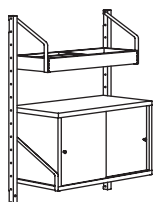

COMBINAISONS

SVALNÄS combinaison de rangements muraux.
Bambou/blanc. Dimensions totales 66×35×93 cm
Cette combinaison 120.- (391.844.56)

SVALNÄS tablette avec rangement 61×25 cm, bambou	303.228.91	1 pce
SVALNÄS armoire avec 2 portes 61×35 cm, bambou/blanc	003.228.97	1 pce
SVALNÄS rails de suspension 93 cm, bambou	703.228.51	2 pces