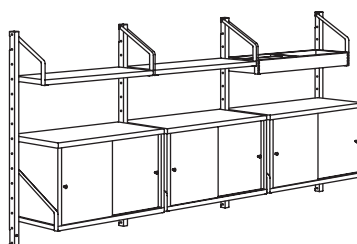

SVALNÄS combinaison de rangements muraux.
Bambou/blanc. Dimensions totales 193×35×93 cm
Cette combinaison 340.- (491.844.70)

SVALNÄS tablette 61×25 cm, bambou	003.228.59	2 pces
SVALNÄS tablette avec rangement 61×25 cm, bambou	303.228.91	1 pce
SVALNÄS armoire avec 2 portes 61×35 cm, bambou/blanc	003.228.97	3 pces
SVALNÄS rails de suspension 93 cm, bambou	703.228.51	4 pces