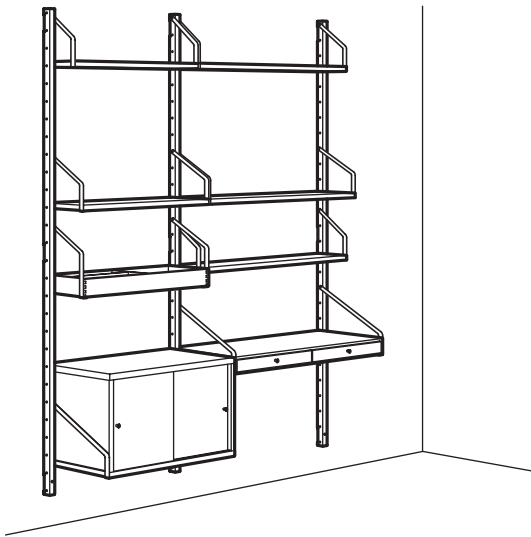

COMPOSE TON SVALNÄS

Le système SVALNÄS est conçu pour être adaptable et flexible. Tu peux choisir et assembler les éléments SVALNÄS de sorte qu'ils soient parfaitement adaptés à l'espace disponible, à ton style d'aménagement et à tes goûts.

Nous te proposons une large sélection de combinaisons SVALNÄS dans ton magasin IKEA ainsi que sur IKEA.ch. Si aucune combinaison ne te plaît, tu peux très facilement en créer une qui te correspond.

COMBINAISONS

SVALNÄS combinaison d'étagères murales.
Bambou. Dimensions totales 66×25×176 cm
Cette combinaison 110.- (791.844.35)

SVALNÄS tablette 61×15 cm, bambou	803.228.60	2 pces
SVALNÄS tablette 61×25 cm, bambou	003.228.59	2 pces
SVALNÄS rails de suspension 176 cm, bambou	103.228.49	2 pces