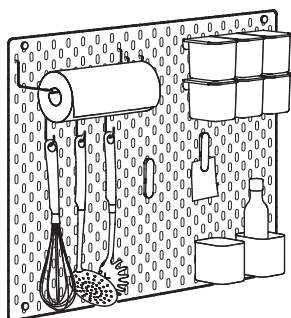

COMBINAISONS AU MUR

SKÅDIS panneau perforé/combinaison, blanc.

Dimensions totales: 76×56 cm

Cette combinaison 54.95 (292.170.61)

Produits dans cette combinaison	Prix/pce		
SKÅDIS panneau perforé 76×56 cm, blanc	103.216.18	19.95	1 pce
SKÅDIS crochet, blanc, 5 pces	203.208.02	3.-	1 pce
SKÅDIS pince, blanc, 2 pces	003.216.14	3.-	1 pce
SKÅDIS récipient avec couvercle, blanc, 3 pces	803.359.09	10.-	2 pces
SKÅDIS récipient, blanc	203.207.98	3.-	2 pces
SKÅDIS porte-rouleau, blanc	703.208.09	3.-	1 pce