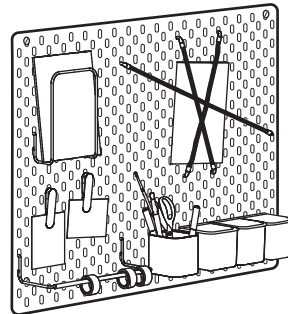

SKÅDIS panneau perforé/combinaison, blanc.
Dimensions totales: 76×56 cm
Cette combinaison 44.95 (092.171.75)

Produits dans cette combinaison	Prix/pce		
SKÅDIS panneau perforé 76×56 cm, blanc	103.216.18	19.95	1 pce
SKÅDIS pince, blanc, 2 pces	003.216.14	3.-	1 pce
SKÅDIS récipient avec couvercle, blanc, 3 pces	803.359.09	10.-	1 pce
SKÅDIS récipient, blanc	203.207.98	3.-	1 pce
SKÅDIS cordon élastique, gris, 3 pces	403.216.31	3.-	1 pce
SKÅDIS porte-courrier, blanc	403.208.15	3.-	1 pce
SKÅDIS porte-rouleau, blanc	703.208.09	3.-	1 pce