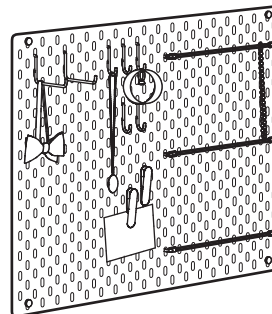

SKÅDIS panneau perforé/combinaison, blanc.
Dimensions totales: 76×56 cm
Cette combinaison 31.95 (492.166.97)

Produits dans cette combinaison	Prix/pce		
SKÅDIS panneau perforé 76×56 cm, blanc	103.216.18	19.95	1 pce
SKÅDIS pince, blanc, 2 pces	003.216.14	3.-	1 pce
SKÅDIS cordon élastique, gris, 3 pces	403.216.31	3.-	1 pce
SKÅDIS crochet, blanc, 2 pces	503.356.18	3.-	1 pce
SKÅDIS crochet, blanc, 5 pces	203.208.02	3.-	1 pce