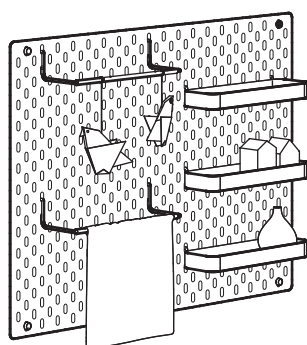

SKÅDIS panneau perforé/combinaison, blanc.

Dimensions totales: 76×56 cm

Cette combinaison 40.95 (392.170.70)

Produits dans cette combinaison	Prix/pce		
SKÅDIS panneau perforé 76×56 cm, blanc	103.216.18	19.95	1 pce
SKÅDIS porte-rouleau, blanc	703.208.09	3.-	2 pces
SKÅDIS tablette, blanc	003.207.99	5.-	3 pces