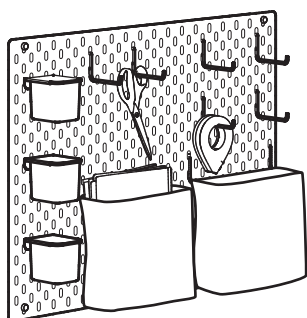

COMBINAISONS AU MUR

SKÅDIS panneau perforé/combinaison, blanc.

Dimensions totales: 76×56 cm

Cette combinaison 50.95 (092.171.80)

Produits dans cette combinaison	Prix/pce		
SKÅDIS panneau perforé 76×56 cm, blanc	103.216.18	19.95	1 pce
SKÅDIS récipient avec couvercle, blanc, 3 pces	803.359.09	10.-	1 pce
SKÅDIS crochet, blanc, 2 pces	503.356.18	3.-	3 pces
SKÅDIS sac de rangement, blanc/gris	103.208.12	6.-	2 pces