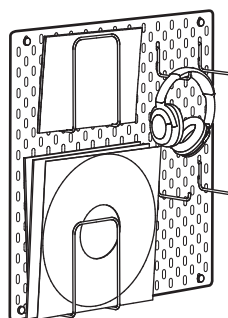

# COMBINAISONS AU MUR

## SKÅDIS panneau perforé/combinaison, blanc.

Dimensions totales: 76×56 cm

**Cette combinaison 50.95** (092.171.80)

Produits dans cette combinaison	Prix/pce		
SKÅDIS panneau perforé 76×56 cm, blanc	103.216.18	<b>19.95</b>	1 pce
SKÅDIS récipient avec couvercle, blanc, 3 pces	803.359.09	<b>10.-</b>	1 pce
SKÅDIS crochet, blanc, 2 pces	503.356.18	<b>3.-</b>	3 pces
SKÅDIS sac de rangement, blanc/gris	103.208.12	<b>6.-</b>	2 pces