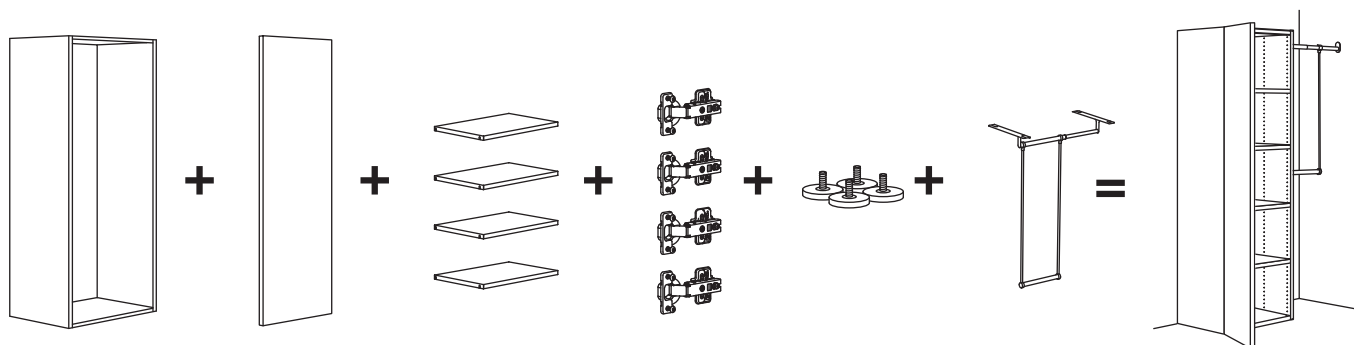

Sécurité

Pour des raisons de sécurité, fixe les caissons PLATSA au mur. Comme les dispositifs de fixation à utiliser varient en fonction du type de mur, ils ne sont pas fournis. En cas d'empilement des caissons PLATSA, il faut les fixer au mur à l'aide du rail de suspension LÄTTHET à partir d'une hauteur de 3 mètres. Utilise également le rail de suspension LÄTTHET pour les caissons PLATSA que tu montes au mur. Attention! Les caissons PLATSA d'une profondeur de 55 cm ne doivent pas être montés au mur. Ils doivent être posés au sol ou sur un autre caisson lui-même posé au sol.

1. Choisis les caissons. Vérifie la place dont tu disposes dans ta pièce. N'oublie pas de jouer avec les tailles de caissons pour exploiter l'espace jusque-là inutilisé.
2. Choisis ton style de portes. Quel style veux-tu donner à ton armoire? De simples portes blanches ou un look plus traditionnel? Pourquoi pas en gris foncé? Tu as le choix.
3. Choisis l'aménagement intérieur et les accessoires. Réfléchis à ce que tu utilises au quotidien et à ce que tu voudrais ranger. Une fois que tu as sélectionné les aménagements intérieurs, il ne te reste plus qu'à apporter la touche finale. Complète ta nouvelle armoire de boîtes et autres accessoires de notre vaste assortiment. N'oublie pas l'éclairage intégré. Simple à installer, il te facilitera le repérage de tes affaires dans l'armoire.