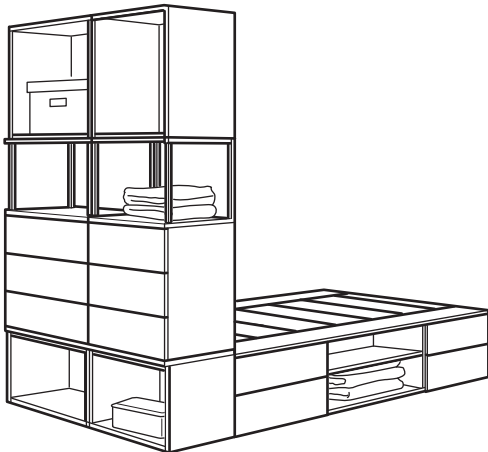

PLATSA structure de lit à 6 portes et 12 tiroirs

Dimensions totales: 140×244×203 cm

Cette combinaison 995.90 (093.242.84)

Pense-bête

PLATSA structure de lit avec rangement. 140×200 cm. blanc	104.530.86	1 pce
PLATSA caisson. 60×40×60 cm. Blanc	503.309.70	2 pces
PLATSA caisson. 80×40×60 cm. Blanc	303.309.71	2 pces
PLATSA étagère. 80×40×40 cm. Blanc	104.525.48	1 pce
PLATSA étagère. 60×40×40 cm. Blanc	804.525.83	1 pce
FONNES porte. 40×40 cm. Blanc	803.310.63	2 pces
FONNES porte. 40×60 cm. Blanc	203.310.61	2 pces
FONNES porte. 60×40 cm. Blanc	003.310.62	1 pce
FONNES porte. 60×60 cm. Blanc	403.310.60	1 pce
FONNES façade de tiroir. 60×20 cm. Blanc	803.859.23	9 pces
FONNES façade de tiroir. 80×20 cm. Blanc	103.859.26	3 pces
HJÄLPA tiroir sans façade. 60×40 cm. Blanc	603.309.84	9 pces
HJÄLPA tiroir sans façade. 80×40 cm. Blanc	703.309.74	3 pces
HJÄLPA tablette. 60×40 cm. Blanc	003.311.61	1 pce
HJÄLPA tablette. 80×40 cm. Blanc	103.311.65	2 pces
HJÄLPA charnière. 1 pce	603.312.00	12 pces
LÄTTHET panneau de finition. 140×60 cm. Blanc	504.430.89	2 pces