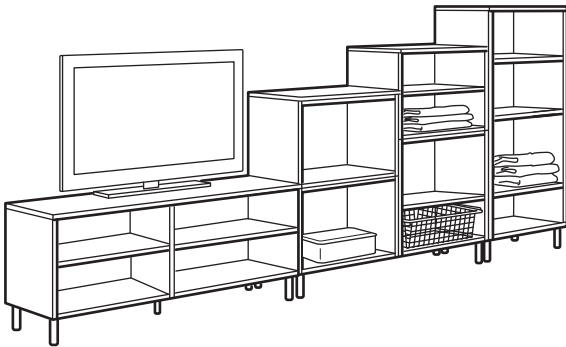

COMBINAISONS TOUTES FAITES

Les portes sont incluses dans le prix, mais non représentées sur le schéma. Tu peux en modifier le style en fonction de ta combinaison. Si tu as besoin d'aide, adresse-toi à nos collaborateurs et collaboratrices dans ton magasin IKEA.

PLATSA combinaison de rangement multimédia

Dimensions totales: 300×42×131 cm

Cette combinaison 445.50 (292.913.91)

Pense-bête

FONNES porte. 40×60 cm. Blanc	203.310.61	1 pce
FONNES porte. 60×60 cm. Blanc	403.310.60	1 pce
HJÄLPA rail coulissant pour corbeilles. 40 cm. Blanc. 2 pces	303.311.93	1 pce
HJÄLPA tablette. 60×40 cm. Blanc	003.311.61	7 pces
HJÄLPA charnière. 1 pce	603.312.00	11 pces
HJÄLPA corbeille en fil. 60×40 cm. Blanc	903.311.85	1 pce
LÄTTHET pied. 11 cm. Blanc/acier. 4 pces	503.955.94	4 pces
PLATSA caisson. 60×40×120 cm. Blanc	303.309.47	1 pce
PLATSA caisson. 60×40×40 cm. Blanc	703.309.50	3 pces
PLATSA caisson. 60×40×60 cm. Blanc	503.309.70	1 pce
PLATSA banc TV. 120×40×44 cm. Blanc	203.473.16	1 pce
SPILDRA plateau pour module de rangement. 60×40 cm. Blanc	603.317.14	3 pces
VÄRD porte vitrée. 60×120 cm. Blanc	003.473.17	1 pce
VÄRD porte vitrée. 60×40 cm. Blanc	003.845.07	2 pces