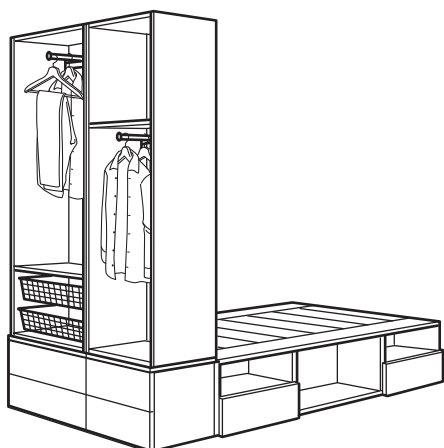

SOLUTIONS DE COUCHAGE ET DE RANGEMENT

COMBINAISONS POSSIBLES DE CAISSONS

Les caissons de la série PLATSA peuvent être combinés de différentes façons pour répondre exactement à tes besoins. Jette un coup d'œil aux combinaisons populaires suivantes et découvre-en davantage sur IKEA.ch