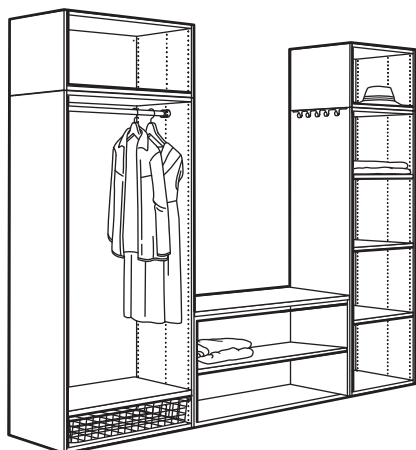

COMBINAISONS TOUTES FAITES

Les portes sont incluses dans le prix, mais non représentées sur le schéma. Tu peux en modifier le style en fonction de ta combinaison. Si tu as besoin d'aide, adresse-toi à nos collaborateurs et collaboratrices dans ton magasin IKEA.

PLATSA combinaison

Dimensions totales: 260×57×221 cm
Cette combinaison 534.- (592.069.85)

Pense-bête

PLATSA caisson. 60×55×40 cm. Blanc	903.309.49	1 pce
PLATSA caisson. 60×55×60 cm. Blanc	103.309.72	1 pce
PLATSA caisson. 60×55×180 cm. Blanc	503.309.51	1 pce
PLATSA caisson. 80×55×40 cm. Blanc	103.309.48	1 pce
PLATSA caisson. 80×55×180 cm. Blanc	703.309.45	1 pce
SKATVAL porte. 40×40 cm. Gris foncé	303.310.89	2 pces
SKATVAL porte. 40×60 cm. Gris foncé	703.310.87	1 pce
SKATVAL porte. 40×180 cm. Gris foncé	603.310.83	2 pces
SKATVAL porte. 60×60 cm. Gris foncé	903.310.86	2 pces
SKATVAL porte. 60×180 cm. Gris foncé	803.310.82	1 pce
HJÄLPA charnière. 1 pce	603.312.00	20 pces
HJÄLPA tringle à vêtements. 80×55 cm. Blanc	003.312.03	1 pce
HJÄLPA rail coulissant pour corbeille. 55 cm. Blanc. 2 pces	103.311.94	1 pce
HJÄLPA tablette. 60×55 cm. Blanc	903.311.66	5 pces
HJÄLPA corbeille en fil. 80×55 cm. Blanc	703.311.86	1 pce
LÄTTHET patère extérieure latérale. 55 cm. Blanc	103.316.55	1 pce
LÄTTHET pied réglable. Blanc. 4 pces	203.311.98	4 pces
SPILDRA plateau. 60×55 cm. Blanc	203.316.93	1 pce