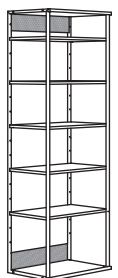

Pieds en acier 160×40×54 cm	393.052.60	88.-
--------------------------------	------------	-------------

Pieds en bois 160×40×53 cm	793.052.63	94.-
-------------------------------	------------	-------------

ÉLÉMENTS OUVERTS

Dimensions totales: largeur×profondeur×hauteur

ÉLÉMENTS DE 60 CM DE LARGE

PLATSA étagère. Blanc.

60×40×40 cm	804.525.83	39.95
60×40×60 cm	404.525.75	49.95
60×40×120 cm	104.525.72	89.95
60×40×180 cm	904.525.68	109.-

ÉLÉMENTS DE 80 CM DE LARGE

PLATSA portant pour vêtements, ouvert. Blanc.

80×40×120 cm	404.526.03	69.95
80×40×180 cm	604.526.02	89.95

PLATSA étagère. Blanc.

80×40×40 cm	104.525.48	49.95
80×40×60 cm	704.525.50	59.95