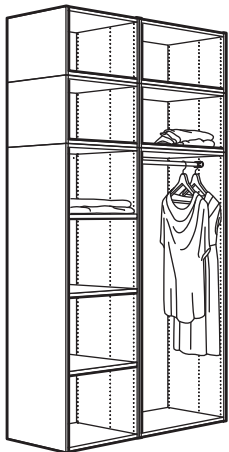

SPILDRA plateau de caisson. Blanc. 1 pce.
60×40 cm 603.317.14 **10.-**
80×40 cm 503.316.96 **12.-**

SPILDRA plateau de caisson. Blanc. 1 pce.
60×55 cm 203.316.93 **11.-**
80×55 cm 303.316.97 **13.-**

LÄTTHET poignée. Blanc. 1 pce.
13 cm 203.317.11 **3.-**

COMBINAISONS TOUTES FAITES

Les portes sont incluses dans le prix, mais non représentées sur le schéma. Tu peux en modifier le style en fonction de ta combinaison. Si tu as besoin d'aide, adresse-toi à nos collaborateurs et collaboratrices dans ton magasin IKEA.

PLATSA combinaison

Dimensions totales: 240×57×123 cm
Cette combinaison 442.- (892.521.17)

Pense-bête

PLATSA caisson. 80×55×120 cm. Blanc	603.309.55	3 pces
LÄTTHET pied réglable. Blanc. 4 pces	203.311.98	3 pces
FONNES façade de tiroir. 80×20 cm. Blanc	103.859.26	3 pces
HJÄLPA tiroir sans façade. 80×55 cm. Blanc	003.309.82	3 pces
SANNIDAL porte. 40×120 cm. Blanc	903.955.54	4 pces
HJÄLPA charnière. 1 pce	603.312.00	12 pces
HJÄLPA tringle à vêtements. 80×55 cm. Blanc	003.312.03	2 pces
HJÄLPA tablette. 80×55 cm. Blanc	403.311.64	1 pce
SPILDRA plateau. 80×55 cm. Blanc	303.316.97	3 pces