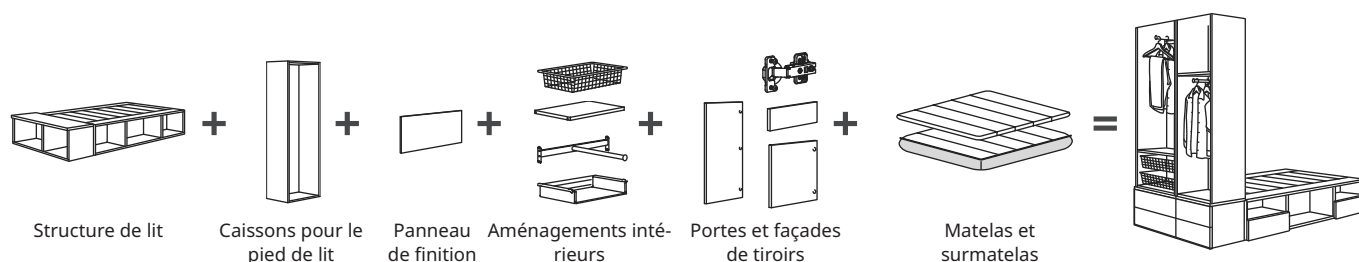

3. Panneau de finition. Détermine le nombre de panneaux de finition dont tu as besoin. Le panneau fait 60 cm de haut, ce qui signifie que tu peux l'utiliser pour les caissons de 60/120/180 cm de haut.
4. Choisis les aménagements intérieurs. Réfléchis à ce que tu utilises au quotidien et à ce que tu voudrais ranger. Après avoir sélectionné les aménagements intérieurs, il ne te reste plus qu'à apporter la touche finale. Complète ta nouvelle solution de lit-coffre par des boîtes et autres accessoires de notre vaste assortiment. N'oublie pas que tu as la possibilité d'ajouter un éclairage intégré. Facile à installer pour trouver plus rapidement la tenue parfaite.
5. Choisis l'apparence de tes portes et façades de tiroirs. Quel style veux-tu donner à ton armoire? Préfères-tu une simple porte blanche ou un look plus traditionnel? Pourquoi pas en gris foncé? Tu as le choix.
6. Choisis à présent ton matelas et ton surmatelas. Le matelas doit mesurer de 120 à 140 cm de large et 200 cm de long.