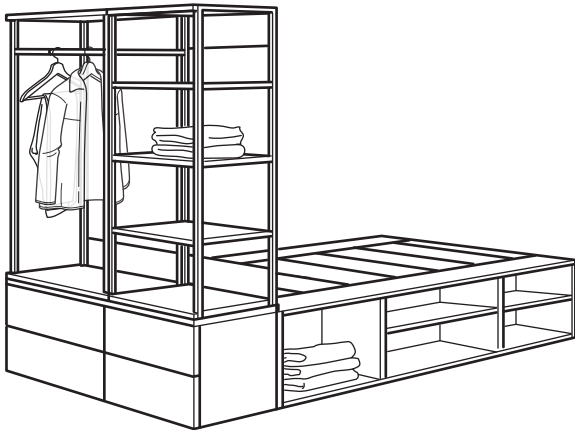

COMBINAISONS TOUTES FAITES

Les portes sont incluses dans le prix, mais non représentées sur le schéma. Tu peux en modifier le style en fonction de ta combinaison. Si tu as besoin d'aide, adresse-toi à nos collaborateurs et collaboratrices dans ton magasin IKEA.

PLATSA structure de lit à 4 tiroirs

Dimensions totales: 140×200×163 cm

Cette combinaison 598.90 (893.264.63)

Pense-bête

PLATSA structure de lit avec rangement. 140×200 cm. Blanc	104.530.86	1 pce
PLATSA étagère. 60×40×120 cm. Blanc	104.525.72	1 pce
PLATSA portant pour vêtements, ouvert. 80×40×120 cm. Blanc	404.526.03	1 pce
FONNES façade de tiroir. 60×20 cm. Blanc	803.859.23	2 pces
FONNES façade de tiroir. 80×20 cm. Blanc	103.859.23	2 pces
HJÄLPA tiroir sans façade. 60×40 cm. Blanc	603.309.84	2 pces
HJÄLPA tiroir sans façade. 80×40 cm. Blanc	703.309.74	2 pces
HJÄLPA tablette. 60×40 cm. Blanc	003.311.61	2 pces
HJÄLPA tablette. 80×40 cm. Blanc	103.311.65	1 pce