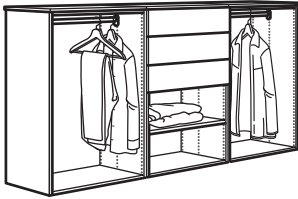

COMBINAISONS TOUTES FAITES

Les portes sont incluses dans le prix, mais non représentées sur le schéma. Tu peux en modifier le style en fonction de ta combinaison. Si tu as besoin d'aide, adresse-toi à nos collaborateurs et collaboratrices dans ton magasin IKEA.

PLATSA combinaison

Dimensions totales: 240×57×123 cm
Cette combinaison 442.- (892.521.17)

Pense-bête

PLATSA caisson. 80×55×120 cm. Blanc	603.309.55	3 pces
LÄTTHET pied réglable. Blanc. 4 pces	203.311.98	3 pces
FONNES façade de tiroir. 80×20 cm. Blanc	103.859.26	3 pces
HJÄLPA tiroir sans façade. 80×55 cm. Blanc	003.309.82	3 pces
SANNIDAL porte. 40×120 cm. Blanc	903.955.54	4 pces
HJÄLPA charnière. 1 pce	603.312.00	12 pces
HJÄLPA tringle à vêtements. 80×55 cm. Blanc	003.312.03	2 pces
HJÄLPA tablette. 80×55 cm. Blanc	403.311.64	1 pce
SPILDRA plateau. 80×55 cm. Blanc	303.316.97	3 pces