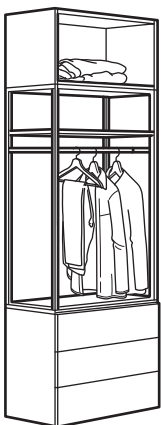

PLATSA armoire

Dimensions totales: 80×42×181 cm

Cette combinaison 250.95 (593.264.69)

Pense-bête

PLATSA portant pour vêtements, ouvert. 80×40×120 cm. Blanc	404.526.03	1 pce
PLATSA caisson. 80×40×60 cm. Blanc	303.309.71	1 pce
PLATSA caisson. 80×40×40 cm. Blanc	103.309.53	1 pce
FONNES tiroir. 40×40 cm. Blanc	803.310.63	2 pces
FONNES façade de tiroir. 80×20 cm. Blanc	103.859.26	3 pces
HJÄLPA tiroir sans façade. 80×40 cm. Blanc	703.309.74	3 pces
LÄTTHET pied réglable. Blanc. 4 pces	203.311.98	1 pce
HJÄLPA charnière. 1 pce	603.312.00	4 pces