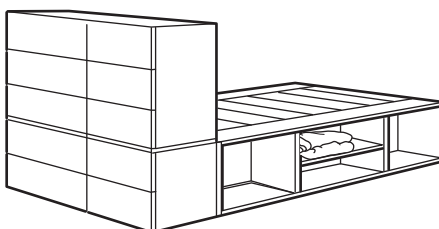

SOLUTIONS DE COUCHAGE ET DE RANGEMENT

COMBINAISONS POSSIBLES DE CAISSONS

Les caissons de la série PLATSA peuvent être combinés de différentes façons pour répondre exactement à tes besoins. Jette un coup d'œil aux combinaisons populaires suivantes et découvre-en davantage sur IKEA.ch