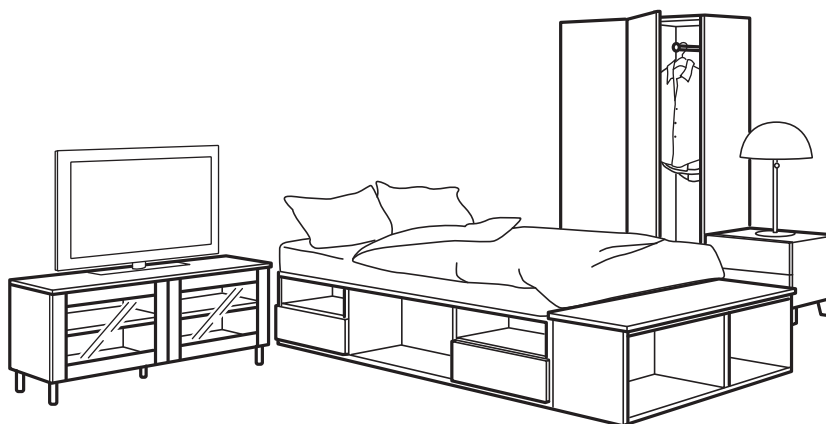

PLATSA

Système de rangement

SÉCURITÉ

Ces meubles doivent être fixés au mur. Il existe différents dispositifs de fixation en fonction du type de mur. Utilise celui qui correspond à ton mur (vendu séparément). En cas d'empilement des caissons PLATSA, il est nécessaire, dès 3 mètres de haut, de fixer au mur le rail de suspension LÄTTJET (vendu séparément).

CONSIGNES D'ENTRETIEN

Nettoyer avec un chiffon imbibé d'un détergent doux, puis essuyer avec un chiffon propre et sec.

MONTAGE

IMPORTANT: il faut être à deux pour monter ce meuble en toute sécurité.

La série PLATSA offre une solution de rangement idéale tant pour les petites pièces que pour les grandes, avec des caissons ouverts et légers, combinables à souhait. PLATSA convient tout autant pour les espaces mansardés que les murs entiers. La série se complète, au besoin, de portes, tablettes, corbeilles en fil et crochets. En cas de nouvelles exigences, PLATSA permet une réorganisation et une intégration faciles de fonctions supplémentaires.