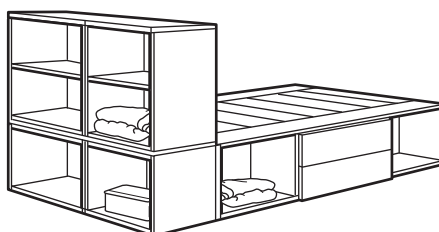

SOLUTIONS DE COUCHAGE ET DE RANGEMENT

COMBINAISONS POSSIBLES DE CAISSONS

Les caissons de la série PLATSA peuvent être combinés de différentes façons pour répondre exactement à tes besoins. Jette un coup d'œil aux combinaisons populaires suivantes et découvre-en davantage sur IKEA.ch