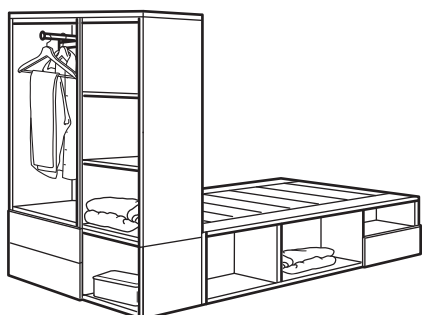

SOLUTIONS DE COUCHAGE ET DE RANGEMENT

COMBINAISONS POSSIBLES DE CAISSONS

Les caissons de la série PLATSA peuvent être combinés de différentes façons pour répondre exactement à tes besoins. Jette un coup d'œil aux combinaisons populaires suivantes et découvre-en davantage sur IKEA.ch