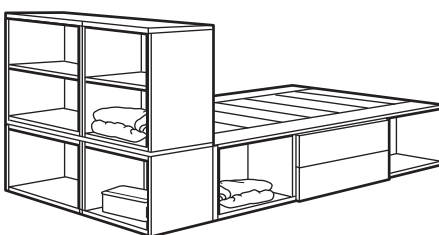

PLATSA structure de lit à 2 tiroirs

Dimensions totales: 140×200×103 cm

Cette combinaison 461.- (993.029.18)

Pense-bête

PLATSA structure de lit avec rangement. 140×200 cm	104.530.86	1 pce
PLATSA caisson. 60×40×60 cm. Blanc	503.309.70	1 pce
PLATSA caisson. 80×40×60 cm. Blanc	303.309.71	1 pce
FONNES façade de tiroir. 80×20 cm. Blanc	103.859.26	2 pces
HJÄLPA tablette. 60×40 cm. Blanc	003.311.61	1 pce
HJÄLPA tablette. 80×40 cm. Blanc	103.311.65	1 pce
LÄTTHET panneau de finition. 140×60 cm	504.530.89	1 pce
HJÄLPA tiroir sans façade. 80×40 cm. Blanc	703.309.74	2 pces