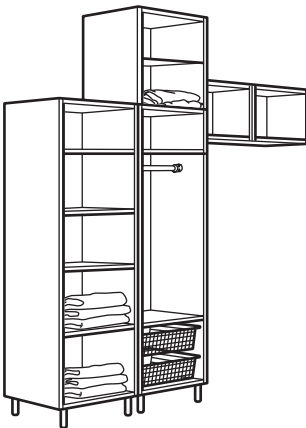

PLATSA combinaison

Dimensions totales: 240×57×123 cm
Cette combinaison 442.- (892.521.17)

Pense-bête

PLATSA caisson. 80×55×120 cm. Blanc	603.309.55	3 pces
LÄTTHET pied réglable. Blanc. 4 pces	203.311.98	3 pces
FONNES façade de tiroir. 80×20 cm. Blanc	103.859.26	3 pces
HJÄLPA tiroir sans façade. 80×55 cm. Blanc	003.309.82	3 pces
SANNIDAL porte. 40×120 cm. Blanc	903.955.54	4 pces
HJÄLPA charnière. 1 pce	603.312.00	12 pces
HJÄLPA tringle à vêtements. 80×55 cm. Blanc	003.312.03	2 pces
HJÄLPA tablette. 80×55 cm. Blanc	403.311.64	1 pce
SPILDRA plateau. 80×55 cm. Blanc	303.316.97	3 pces

PLATSA combinaison

Dimensions totales: 140×57×261 cm
Cette combinaison 408.- (292.038.89)

Pense-bête

PLATSA caisson. 60×55×40 cm. Blanc	903.309.49	2 pces
PLATSA caisson. 80×55×40 cm. Blanc	103.309.48	2 pces
PLATSA caisson. 60×55×180 cm. Blanc	503.309.51	1 pce
PLATSA caisson. 80×55×180 cm. Blanc	703.309.45	1 pce
LÄTTHET pied réglable. Blanc. 4 pces	203.311.98	2 pces
FONNES porte. 40×40 cm. Blanc	803.310.63	4 pces
FONNES porte. 40×180 cm. Blanc	003.310.57	2 pces
FONNES porte. 60×40 cm. Blanc	003.310.62	2 pces
FONNES porte. 60×180 cm. Blanc	403.310.55	1 pce
HJÄLPA charnière. 1 pce	603.312.00	22 pces
HJÄLPA tablette. 60×55 cm. Blanc	903.311.66	3 pces
HJÄLPA tringle à vêtements. 80×55 cm. Blanc	003.312.03	1 pce
HJÄLPA patère. Blanc	003.317.12	1 pce