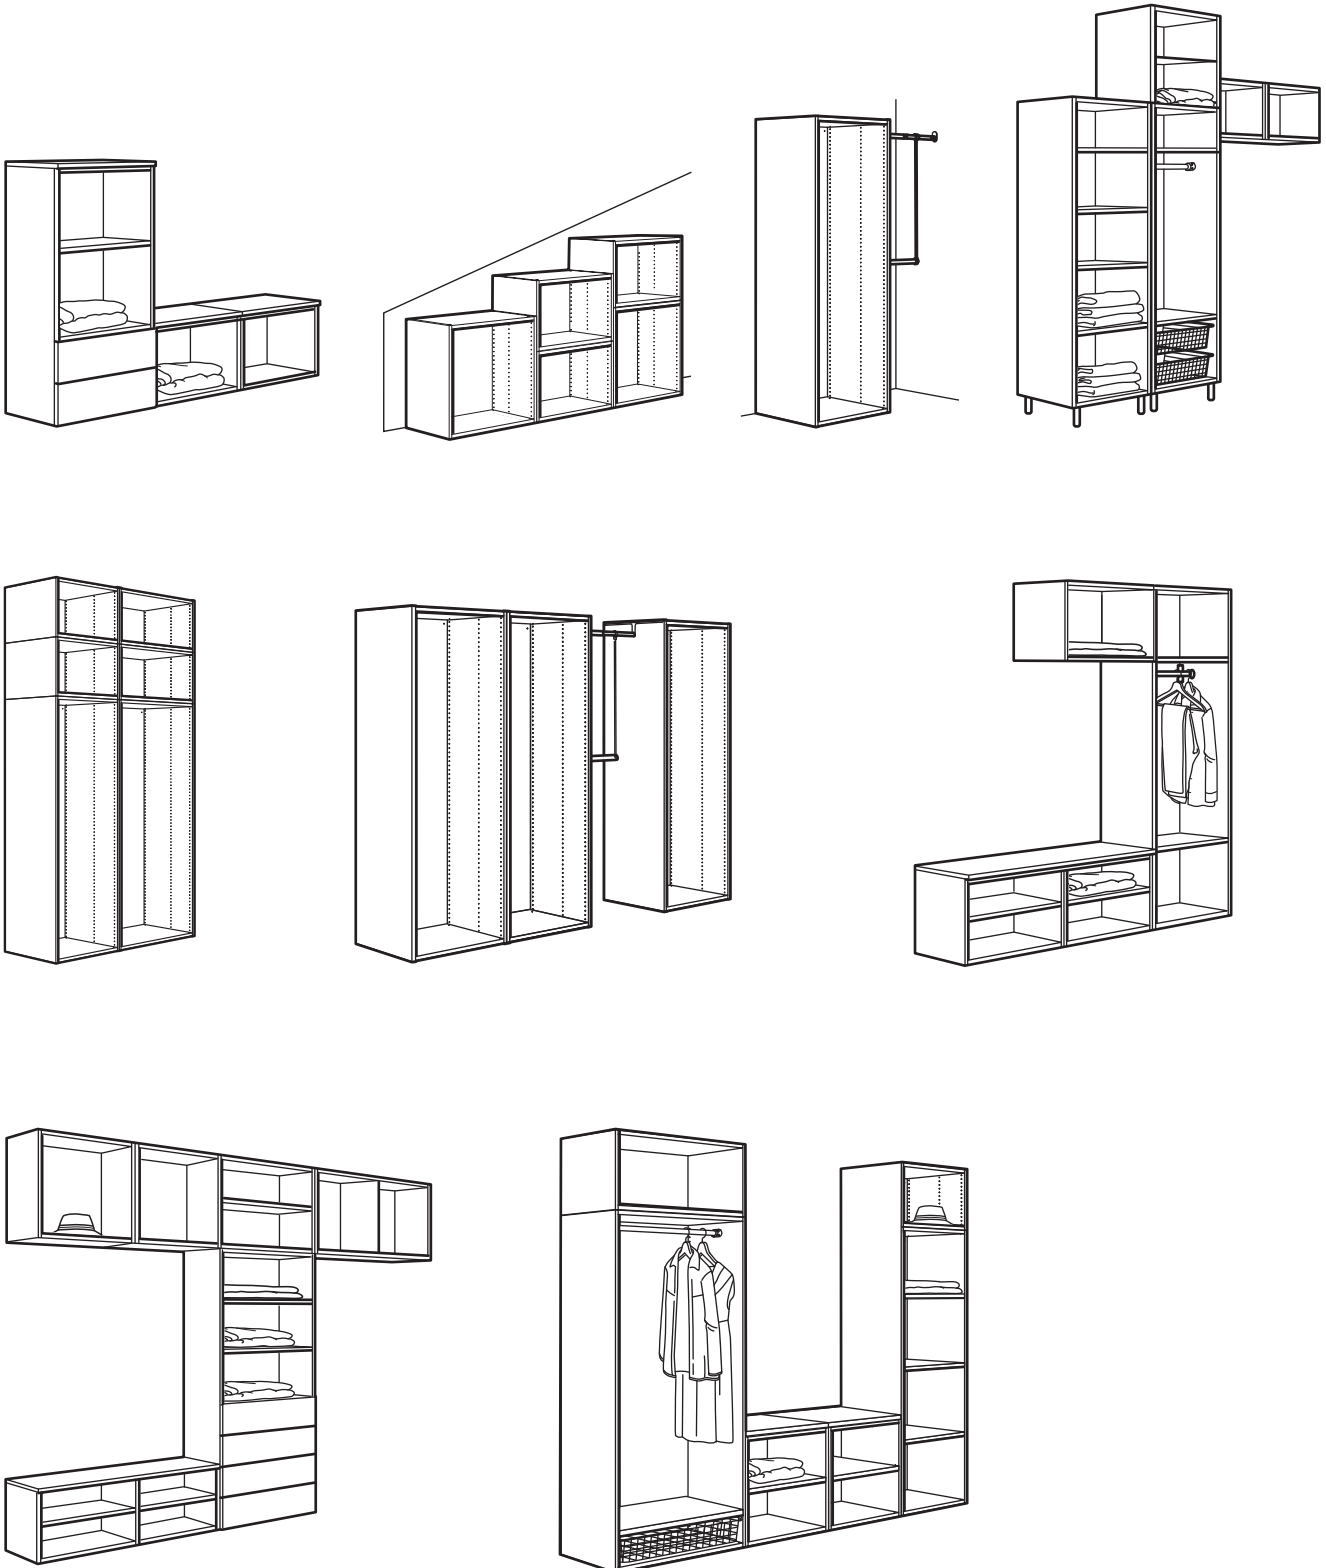

MONTAGE

COMBINAISONS POSSIBLES DE CAISSONS

Les caissons de la série PLATSA peuvent être combinés de différentes façons pour répondre exactement à tes besoins. En voici quelques exemples très populaires. Pour d'autres options, consulte IKEA.ch