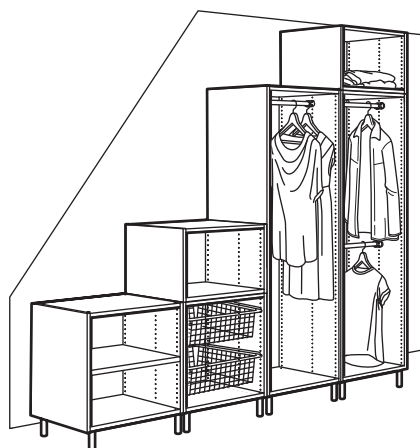

COMBINAISONS TOUTES FAITES

Les portes sont incluses dans le prix, mais non représentées sur le schéma. Tu peux en modifier le style en fonction de ta combinaison. Si tu as besoin d'aide, adresse-toi à nos collaborateurs et collaboratrices dans ton magasin IKEA.

PLATSA combinaison

Dimensions totales: 240×57×234 cm

Cette combinaison 445.- (992.485.87)

Pense-bête

PLATSA caisson. 60×55×40 cm. Blanc	903.309.49	2 pces
PLATSA caisson. 60×55×60 cm. Blanc	103.309.72	2 pces
PLATSA caisson. 60×55×180 cm. Blanc	503.309.51	2 pces
LÄTTHET pied. 11 cm. Blanc/acier. 4 pces	503.955.94	4 pces
FONNES porte. 60×40 cm. Blanc	003.310.62	2 pces
FONNES porte. 60×60 cm. Blanc	403.310.60	2 pces
FONNES porte. 60×180 cm. Blanc	403.310.55	2 pces
HJÄLPA charnière. 1 pce	603.312.00	16 pces
HJÄLPA tablette. 60×55 cm. Blanc	903.311.66	1 pce
HJÄLPA tringle à vêtements. 60×55 cm. Blanc	503.312.05	3 pces
HJÄLPA rail coulissant pour corbeille. 55 cm. Blanc. 2 pces	103.311.94	2 pces
HJÄLPA corbeille en fil. 60×55 cm. Blanc	403.311.83	2 pces
SPILDRA plateau. 60×55 cm. Blanc	203.316.93	2 pces