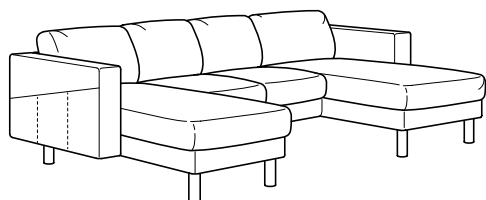

Un canapé confortable pour toute la famille

Le canapé NORSBORG est le canapé parfait. Il est aussi confortable que pratique et se décline dans plusieurs formes, finitions et dimensions. Sa douceur et son confort invitent chacun à s'asseoir et à se relaxer, tandis que ses accoudoirs légèrement surélevés donnent envie de s'y lover. En outre, sa housse très résistante se retire et se lave facilement – un canapé qui offre bien du plaisir à moindres coûts.

Choisis ton canapé préféré

Grand ou petit. Coloré ou simple. Le canapé NORSBORG est disponible dans plusieurs formes, finitions et dimensions – ainsi, tu n'auras aucun mal à choisir le canapé qui vous convient le mieux, à toi et à ta famille. Les housses sont résistantes, amovibles et lavables en machine. Les pieds sont en bois massif et particulièrement hauts, pour que tu puisses facilement passer l'aspirateur sous ton canapé. Les accoudoirs sont munis de poches de rangements pratiques pour tes télécommandes et les bricoles que tu souhaites garder à portée de main.

COMBINAISONS

NORSBORG canapé 2 places.

Dimensions totales: 153×88×85 cm.

Nombre de colis pour cette combinaison: 5

NORSBORG méridienne.

Dimensions totales: 112×157×85 cm.

Nombre de colis pour cette combinaison: 6

NORSBORG canapé 3 places avec méridienne.

Dimensions totales: 233×88/157×85 cm.

Nombre de colis pour cette combinaison: 8

NORSBORG canapé 4 places avec méridiennes.

Dimensions totales: 313×88/157×85 cm.

Nombre de colis pour cette combinaison: 11