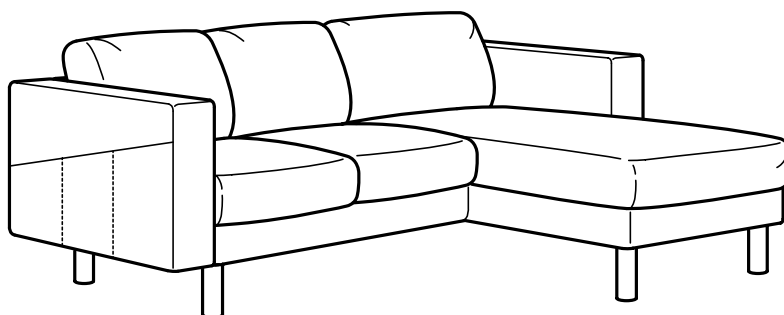

NORSBORG

Série de canapés

FONCTIONS/PIÈCES

Canapé 2 places
Mérienne
Accoudoir
Pieds

Housse amovible et lavable

Choix de housses

Choix de pieds

Davantage
d'informations
dans la brochure
de garantie.

Un canapé confortable pour toute la famille

Le canapé NORSBORG est le canapé parfait. Il est aussi confortable que pratique et se décline dans plusieurs formes, finitions et dimensions. Sa douceur et son confort invitent chacun à s'asseoir et à se relaxer, tandis que ses accoudoirs légèrement surélevés donnent envie de s'y lover. En outre, sa housse très résistante se retire et se lave facilement – un canapé qui offre bien du plaisir à moindres coûts.

Choisis ton canapé préféré

Grand ou petit. Coloré ou simple. Le canapé NORSBORG est disponible dans plusieurs formes, finitions et dimensions – ainsi, tu n'auras aucun mal à choisir le canapé qui vous convient le mieux, à toi et à ta famille. Les housses sont résistantes, amovibles et lavables en machine. Les pieds sont en bois massif et particulièrement hauts, pour que tu puisses facilement passer l'aspirateur sous ton canapé. Les accoudoirs sont munis de poches de rangements pratiques pour tes télécommandes et les bricoles que tu souhaites garder à portée de main.