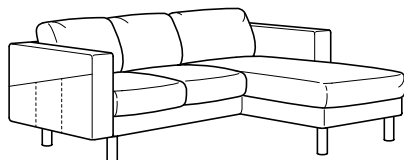

Choisis ton canapé préféré

Grand ou petit. Coloré ou simple. Le canapé NORSBORG est disponible dans plusieurs formes, finitions et dimensions – ainsi, tu n'auras aucun mal à choisir le canapé qui vous convient le mieux, à toi et à ta famille. Les housses sont résistantes, amovibles et lavables en machine. Les pieds sont en bois massif et particulièrement hauts, pour que tu puisses facilement passer l'aspirateur sous ton canapé. Les accoudoirs sont munis de poches de rangements pratiques pour tes télécommandes et les bricoles que tu souhaites garder à portée de main.

COMBINAISONS

NORSBORG canapé 2 places.

Dimensions totales: 153×88×85 cm.

Nombre de colis pour cette combinaison: 5

NORSBORG méridienne.

Dimensions totales: 112×157×85 cm.

Nombre de colis pour cette combinaison: 6

NORSBORG canapé 3 places avec méridienne.

Dimensions totales: 233×88/157×85 cm.

Nombre de colis pour cette combinaison: 8

NORSBORG canapé 4 places avec méridiennes.

Dimensions totales: 313×88/157×85 cm.

Nombre de colis pour cette combinaison: 11