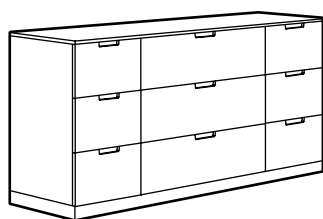

NORDLI commode à 8 tiroirs*
Dimensions totales 160×47×99 cm
Blanc 292.395.05
Anthracite 792.117.02

COMBINAISONS

NORDLI commode à 9 tiroirs*
Dimensions totales 160×47×76 cm
Blanc 892.395.07
Anthracite 392.117.04