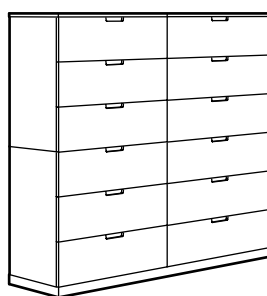

NORDLI commode à 12 tiroirs*
Dimensions totales 160×47×145 cm
Blanc 792.394.90
Anthracite 692.116.89

* Ce meuble doit être fixé au mur avec le dispositif de sécurité inclus pour éviter qu'il ne bascule.