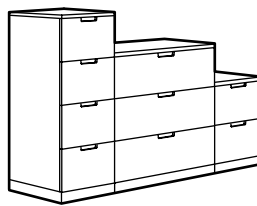

NORDLI commode à 7 tiroirs*
Dimensions totales 80×47×99 cm
Blanc 092.480.06
Anthracite 892.480.45

NORDLI commode à 9 tiroirs*
Dimensions totales 160×47×99 cm
Blanc 192.480.15
Anthracite 092.480.49