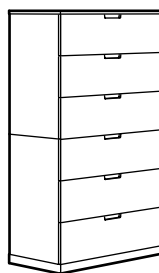

NORDLI commode à 6 tiroirs*
Dimensions totales 80×47×145 cm
Blanc 892.394.99
Anthracite 792.116.98