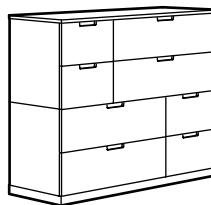

NORDLI commode à 8 tiroirs*
Dimensions totales 120×47×99 cm
Blanc 792.395.03
Anthracite 192.117.00

* Ce meuble doit être fixé au mur avec le dispositif de sécurité inclus pour éviter qu'il ne bascule.