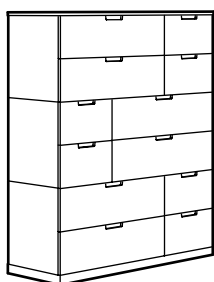

NORDLI commode à 6 tiroirs*
Dimensions totales 120×47×76 cm
Blanc 092.394.98
Anthracite 992.116.97

COMBINAISONS

NORDLI commode à 12 tiroirs*
Dimensions totales 120×47×145 cm
Blanc 992.394.89
Anthracite 892.116.88