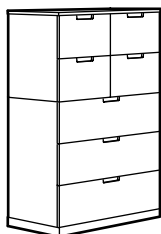

NORDLI commode à 7 tiroirs*
Dimensions totales 80×47×122 cm
Blanc 992.395.02
Anthracite 592.116.99