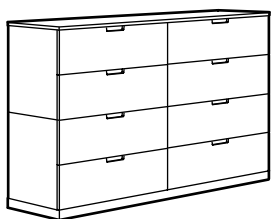

NORDLI commode à 8 tiroirs*
Dimensions totales 160×47×99 cm
Blanc 292.395.05
Anthracite 792.117.02