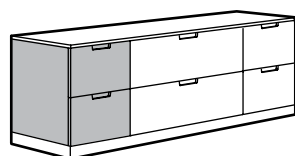

NORDLI commode à 6 tiroirs
Dimensions totales 160×47×54 cm
Blanc/anthracite 192.117.57