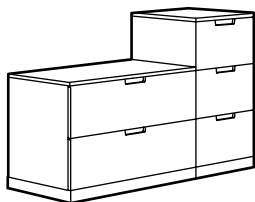

NORDLI commode à 5 tiroirs*
Dimensions totales 120×47×76 cm
Blanc 492.480.33
Anthracite 592.480.37

* Ce meuble doit être fixé au mur avec le dispositif de sécurité inclus pour éviter qu'il ne bascule.

PRESTATIONS DE SERVICES CHEZ IKEA

Tu trouveras plus d'informations sur nos prestations de services dans ton magasin IKEA ou sur [IKEA.ch/services](https://www.ikea.ch/services)