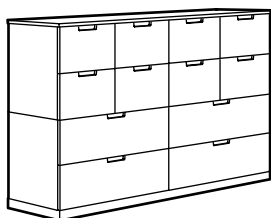

NORDLI commode à 12 tiroirs*
Dimensions totales 160×47×99 cm
Blanc 592.394.91
Anthracite 492.116.90