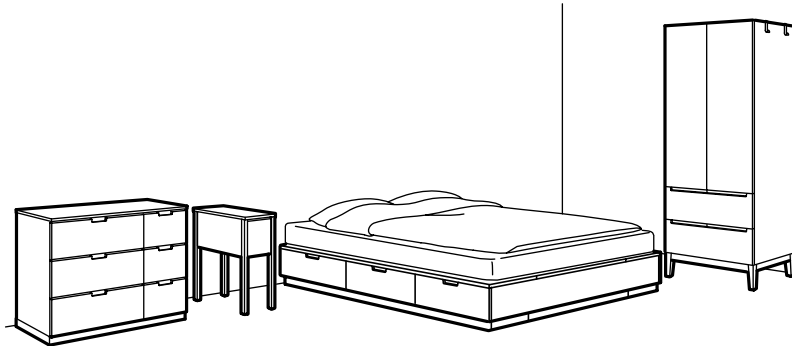

Qualité, design et détails astucieux

La série NORDLI se distingue par sa qualité supérieure et ses lignes claires et contemporaines, qui en font un choix stylé pour la chambre à coucher. Elle inclut des détails astucieux, comme des tiroirs qui se referment en douceur, une structure de lit avec rangement et un passe-câbles dissimulé dans la table de chevet. La série comprend aussi différentes commodes modulaires, que tu peux combiner pour les adapter au mieux à la place dont tu disposes. Elles offrent un espace de rangement très flexible pour la chambre, mais aussi pour le salon, le couloir ou même le bureau.