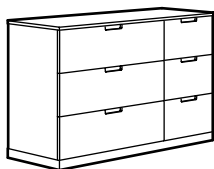

NORDLI commode à 6 tiroirs*
Dimensions totales 120×47×76 cm
Blanc 092.394.98
Anthracite 992.116.97