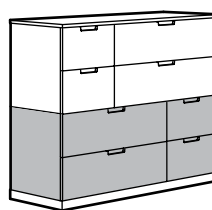

NORDLI commode à 12 tiroirs*
Dimensions totales 160×47×145 cm
Blanc 792.394.90
Anthracite 692.116.89

NORDLI commode à 8 tiroirs*
Dimensions totales 120×47×99 cm
Blanc/anthracite 792.117.59