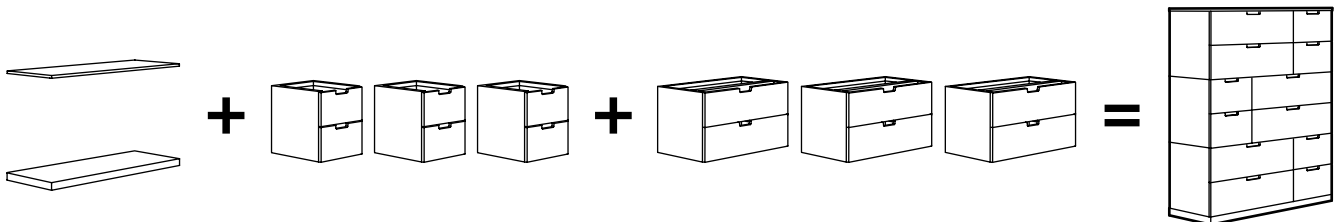

ACCESSOIRES

VIKANES porte. Blanc.

50×195 cm	703.115.60
50×229 cm	503.115.61

NISSEDAL miroir.

Blanc	
65×65 cm	203.203.12
40×150 cm	303.203.16
65×150 cm	103.203.17

Noir	
65×65 cm	503.203.20
40×150 cm	303.203.21
65×150 cm	703.203.19

NORDLI COMMODE MODULAIRE MONTAGE

Nous proposons un vaste choix de combinaisons toutes faites. Certaines sont présentées dans cette brochure, les autres sont visibles dans ton magasin IKEA ou sur IKEA.ch

Tu peux créer la solution parfaite en fonction de tes besoins et de tes goûts. Il te suffit de suivre deux étapes simples.

Commence par choisir la largeur de ta solution. Le panneau supérieur et le socle sont vendus ensemble et proposés dans des largeurs de 40, 80, 120 et 160 cm. Choisis ensuite la taille et la couleur de ta commode modulaire. Pour les dimensions et teintes disponibles, merci de te reporter à la liste ci-dessous.

ATTENTION! RISQUE DE BASCULEMENT

Les meubles non fixés sont susceptibles de basculer. Ce meuble doit être fixé au mur avec le dispositif de sécurité inclus pour éviter qu'il ne bascule. N'oublie pas que la hauteur maximale recommandée pour l'empilement de commodes modulaires NORDLI est de 145 cm.