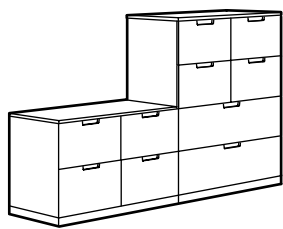

NORDLI commode à 6 tiroirs
Dimensions totales 160×47×54 cm
Blanc/anthracite 192.117.57

COMBINAISONS

NORDLI commode à 10 tiroirs*
Dimensions totales 160×47×99 cm
Blanc 292.480.10
Anthracite 792.480.41