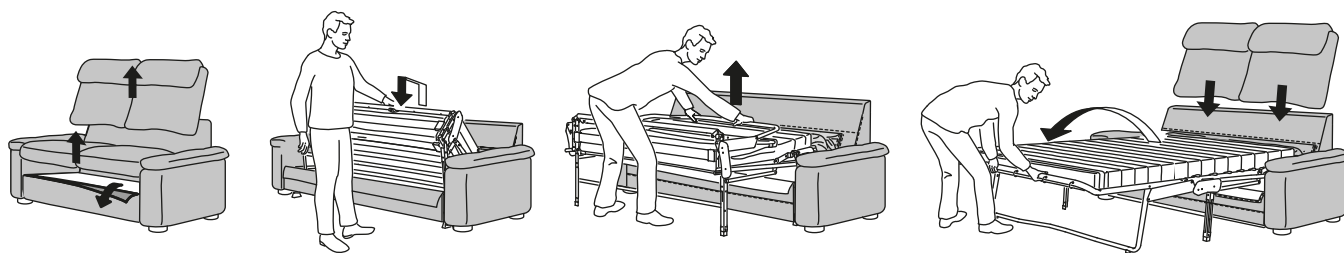

COMMENT CONVERTIR LE CANAPÉ

Soulève et tire - c'est prêt!

Il est très facile de transformer le canapé-lit LIDHULT en un lit spacieux et confortable. Commence par enlever les coussins du canapé. Rabats la partie en tissu sur le bord avant du canapé.

Ensuite, soulève la structure et tire-la vers toi. Enfin, déplie le pied du lit pour le poser à terre. Si tu as envie de regarder la télévision ou de lire au lit en étant confortablement soutenu-e au niveau du dos, n'hésite pas à réinstaller les coussins du dossier.