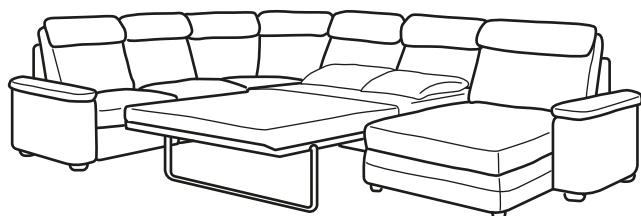

LIDHULT canapé-lit 2 places.

Dimensions totales: 208×98×102 cm

Prix total avec housse

«Gassebol» gris-bleu	392.570.56	1'099.-
«Gassebol» beige clair	392.570.61	1'099.-
«Lejde» beige-brun	492.570.70	1'199.-
«Lejde» gris-noir	292.570.66	1'199.-
«Lejde» brun-rouge	192.570.76	1'199.-
«Grann»/«Bomstad» noir	492.660.03	1'799.-
«Grann»/«Bomstad» brun foncé	392.660.08	1'799.-
«Grann»/«Bomstad» brun doré	392.660.13	1'799.-

LIDHULT canapé-lit 3 places avec méridienne.

Dimensions totales: 301×98/164×102 cm

Prix total avec housse

«Gassebol» gris-bleu	492.660.84	1'549.-
«Gassebol» beige clair	392.660.89	1'549.-
«Lejde» beige-brun	292.660.99	1'749.-
«Lejde» gris-noir	392.660.94	1'749.-
«Lejde» brun-rouge	792.661.05	1'749.-
«Grann»/«Bomstad» noir	592.660.69	2'799.-
«Grann»/«Bomstad» brun foncé	592.660.74	2'799.-
«Grann»/«Bomstad» brun doré	492.660.79	2'799.-

LIDHULT canapé-lit d'angle 5 places.

Dimensions totales: 294×275×102 cm

Prix total avec housse

«Gassebol» gris-bleu	692.661.63	2'099.-
«Gassebol» beige clair	592.661.68	2'099.-
«Lejde» beige-brun	192.661.89	2'299.-
«Lejde» gris-noir	292.661.84	2'299.-
«Lejde» brun-rouge	192.661.94	2'299.-
«Grann»/«Bomstad» noir	592.661.73	3'599.-
«Grann»/«Bomstad» brun foncé	492.661.78	3'599.-
«Grann»/«Bomstad» brun doré	492.661.83	3'599.-

LIDHULT canapé-lit d'angle 6 places avec méridienne.

Dimensions totales: 387×275×102 cm

Prix total avec housse

«Gassebol» gris-bleu	992.775.89	2'549.-
«Gassebol» beige clair	492.775.96	2'549.-
«Lejde» beige-brun	192.776.25	2'849.-
«Lejde» gris-noir	792.776.32	2'849.-
«Lejde» brun-rouge	292.776.39	2'849.-
«Grann»/«Bomstad» noir	692.776.04	4'599.-
«Grann»/«Bomstad» brun foncé	192.776.11	4'599.-
«Grann»/«Bomstad» brun doré	692.776.18	4'599.-