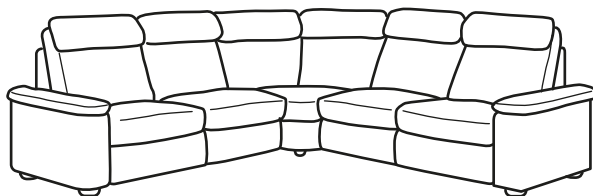

LIDHULT canapé 4 places avec méridienne.
Dimensions totales: 349×98/164×102 cm

Prix total avec housse

«Gassebol» gris-bleu	192.920.46	1'349.-
«Gassebol» beige clair	992.920.47	1'349.-
«Lejde» beige-brun	292.920.55	1'549.-
«Lejde» gris-noir	092.920.56	1'549.-
«Lejde» brun-rouge	292.920.60	1'549.-
«Grann»/«Bomstad» noir	192.920.51	2'599.-
«Grann»/«Bomstad» brun foncé	992.920.52	2'599.-
«Grann»/«Bomstad» brun doré	492.920.40	2'599.-

LIDHULT canapé 4 places avec méridiennes.
Dimensions totales: 369×98/164×102 cm

Prix total avec housse

«Gassebol» gris-bleu	792.573.18	1'699.-
«Gassebol» beige clair	792.573.23	1'699.-
«Lejde» beige-brun	792.573.37	1'999.-
«Lejde» gris-noir	692.573.28	1'999.-
«Lejde» brun-rouge	592.573.38	1'999.-
«Grann»/«Bomstad» noir	592.573.43	3'399.-
«Grann»/«Bomstad» brun foncé	492.573.48	3'399.-
«Grann»/«Bomstad» brun doré	492.573.53	3'399.-

LIDHULT canapé d'angle 4 places.
Dimensions totales: 275×205×102 cm

Prix total avec housse

«Gassebol» gris-bleu	492.574.52	1'499.-
«Gassebol» beige clair	392.574.57	1'499.-
«Lejde» beige-brun	292.574.67	1'699.-
«Lejde» gris-noir	392.574.62	1'699.-
«Lejde» brun-rouge	292.574.72	1'699.-
«Grann»/«Bomstad» noir	992.574.21	2'699.-
«Grann»/«Bomstad» brun foncé	992.574.16	2'699.-
«Grann»/«Bomstad» brun doré	892.574.26	2'699.-