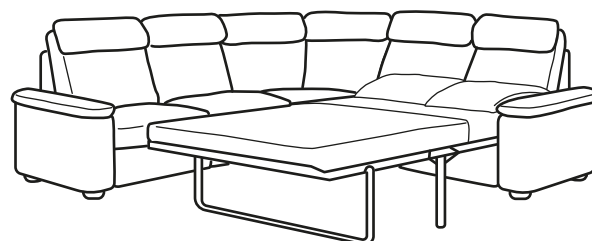

COMBINAISONS

Largeur×profondeur×hauteur

LIDHULT canapé d'angle 6 places avec méridienne.

Dimensions totales: 367×98/164×102 cm

Prix total avec housse

«Gassebol» gris-bleu	092.572.70	2'249.-
«Gassebol» beige clair	992.572.75	2'249.-
«Lejde» beige-brun	892.572.85	2'549.-
«Lejde» gris-noir	992.572.80	2'549.-
«Lejde» brun-rouge	892.572.90	2'549.-
«Grann»/«Bomstad» noir	192.572.55	4'199.-
«Grann»/«Bomstad» brun foncé	192.572.60	4'199.-
«Grann»/«Bomstad» brun doré	092.572.65	4'199.-

LIDHULT canapé-lit 2 places.

Dimensions totales: 208×98×102 cm

Prix total avec housse

«Gassebol» gris-bleu	392.570.56	1'099.-
«Gassebol» beige clair	392.570.61	1'099.-
«Lejde» beige-brun	492.570.70	1'199.-
«Lejde» gris-noir	292.570.66	1'199.-
«Lejde» brun-rouge	192.570.76	1'199.-
«Grann»/«Bomstad» noir	492.660.03	1'799.-
«Grann»/«Bomstad» brun foncé	392.660.08	1'799.-
«Grann»/«Bomstad» brun doré	392.660.13	1'799.-

LIDHULT canapé-lit 3 places avec méridienne.

Dimensions totales: 301×98/164×102 cm

Prix total avec housse

«Gassebol» gris-bleu	492.660.84	1'549.-
«Gassebol» beige clair	392.660.89	1'549.-
«Lejde» beige-brun	292.660.99	1'749.-
«Lejde» gris-noir	392.660.94	1'749.-
«Lejde» brun-rouge	792.661.05	1'749.-
«Grann»/«Bomstad» noir	592.660.69	2'799.-
«Grann»/«Bomstad» brun foncé	592.660.74	2'799.-
«Grann»/«Bomstad» brun doré	492.660.79	2'799.-

LIDHULT canapé-lit d'angle 5 places.

Dimensions totales: 294×275×102 cm

Prix total avec housse

«Gassebol» gris-bleu	692.661.63	2'099.-
«Gassebol» beige clair	592.661.68	2'099.-
«Lejde» beige-brun	192.661.89	2'299.-
«Lejde» gris-noir	292.661.84	2'299.-
«Lejde» brun-rouge	192.661.94	2'299.-
«Grann»/«Bomstad» noir	592.661.73	3'599.-
«Grann»/«Bomstad» brun foncé	492.661.78	3'599.-
«Grann»/«Bomstad» brun doré	492.661.83	3'599.-