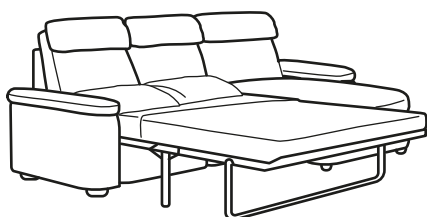

LIDHULT canapé d'angle 5 places avec extrémité ouverte.
Dimensions totales: 275×253×102 cm

Prix total avec housse

«Gassebol» gris-bleu	992.760.09	1'625.-
«Gassebol» beige clair	992.760.14	1'625.-
«Lejde» beige-brun	792.760.34	1'845.-
«Lejde» gris-noir	692.760.39	1'845.-
«Lejde» brun-rouge	692.760.44	1'845.-
«Grann»/«Bomstad» noir	892.760.19	2'950.-
«Grann»/«Bomstad» brun foncé	892.760.19	2'950.-
«Grann»/«Bomstad» brun doré	792.760.29	2'950.-

COMBINAISONS

Largeur×profondeur×hauteur

LIDHULT canapé d'angle 6 places avec méridienne.

Dimensions totales: 367×98/164×102 cm

Prix total avec housse

«Gassebol» gris-bleu	092.572.70	2'249.-
«Gassebol» beige clair	992.572.75	2'249.-
«Lejde» beige-brun	892.572.85	2'549.-
«Lejde» gris-noir	992.572.80	2'549.-
«Lejde» brun-rouge	892.572.90	2'549.-
«Grann»/«Bomstad» noir	192.572.55	4'199.-
«Grann»/«Bomstad» brun foncé	192.572.60	4'199.-
«Grann»/«Bomstad» brun doré	092.572.65	4'199.-

LIDHULT canapé-lit 2 places.

Dimensions totales: 208×98×102 cm

Prix total avec housse

«Gassebol» gris-bleu	392.570.56	1'099.-
«Gassebol» beige clair	392.570.61	1'099.-
«Lejde» beige-brun	492.570.70	1'199.-
«Lejde» gris-noir	292.570.66	1'199.-
«Lejde» brun-rouge	192.570.76	1'199.-
«Grann»/«Bomstad» noir	492.660.03	1'799.-
«Grann»/«Bomstad» brun foncé	392.660.08	1'799.-
«Grann»/«Bomstad» brun doré	392.660.13	1'799.-

LIDHULT canapé-lit 3 places avec méridienne.

Dimensions totales: 301×98/164×102 cm

Prix total avec housse

«Gassebol» gris-bleu	492.660.84	1'549.-
«Gassebol» beige clair	392.660.89	1'549.-
«Lejde» beige-brun	292.660.99	1'749.-
«Lejde» gris-noir	392.660.94	1'749.-
«Lejde» brun-rouge	792.661.05	1'749.-
«Grann»/«Bomstad» noir	592.660.69	2'799.-
«Grann»/«Bomstad» brun foncé	592.660.74	2'799.-
«Grann»/«Bomstad» brun doré	492.660.79	2'799.-