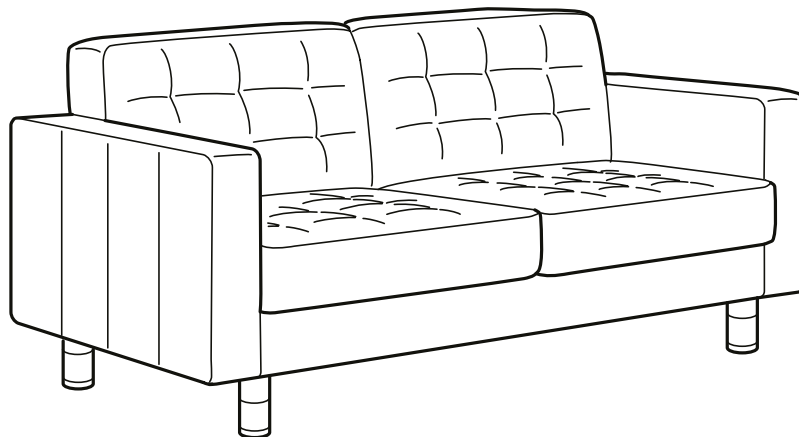

LANDSKRONA

Série de canapés

MODÈLES

Fauteuil
Mériidienne
Canapé 2 places
Canapé 3 places
Canapé 3 places
et méridienne
Canapé 4 places
et méridienne
Canapé 5 places
et méridiennes

Choix de housses

Choix de pieds

Housse fixe

Cuir et similicuir

10

Garantie 10 ans sur la série de canapés GRÖNLID. Plus d'infos dans la brochure de garantie.

L'élégante série de canapés LANDSKRONA s'adapte aisément à ton intérieur et à ton style de vie. Choisis le nombre de places, la forme et les fonctions. Quand ta famille s'agrandit et que vos besoins changent, tu peux compléter ton canapé et le faire évoluer à votre rythme. Choisis une housse en cuir et similicuir ou en tissu puis choisis des pieds en bois ou en métal. Des protections adaptées sont fournies avec les pieds.

Ce canapé souple et engageant dure de nombreuses années grâce à une assise en mousse haute résilience très résistante qui soutient bien le corps et reprend sa forme d'origine dès qu'elle n'est plus sollicitée. Grâce à ses fonctions pratiques, ses nombreuses possibilités de combinaison et ses dimensions fines, cette série convient à tous les intérieurs et tous les styles de vie.