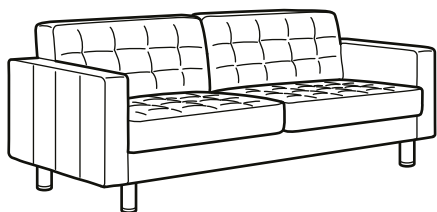

COMBINAISONS

Dimensions totales: largeur×profondeur×hauteur.

Fauteuil

Dimensions totales: 89×89×78 cm

Canapé 2 places

Dimensions totales: 164×89×78 cm

Canapé 3 places

Dimensions totales: 204×89×78 cm