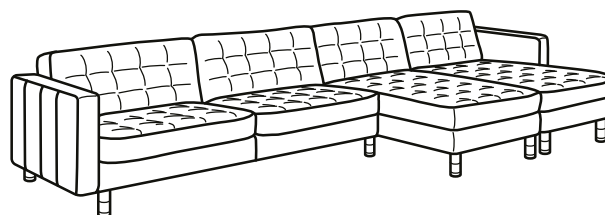

Canapé 5 places et méridiennes

Dimensions totales: 362×89/158×79 cm

PRESTATIONS DE SERVICES CHEZ IKEA

Tu trouveras plus d'informations sur nos prestations de services dans ton magasin IKEA ou sur [IKEA.ch/services](https://www.ikea.ch/services)

Tous les prix sont exprimés en francs suisses (CHF) et restent valables jusqu'au 31 janvier 2022. Des baisses de prix en cours d'année sont possibles. Sous réserve de modifications tarifaires pour des raisons d'ajustements de la T.V.A. Toutes les indications dans ce guide d'achat sont données sous réserve de modifications légales, de coquilles, d'erreurs d'impression et de déclaration. Tous les renseignements se rapportent exclusivement à IKEA Suisse. Tous les produits dans la limite des stocks disponibles. Certains produits ne sont pas disponibles dans tous les magasins IKEA.