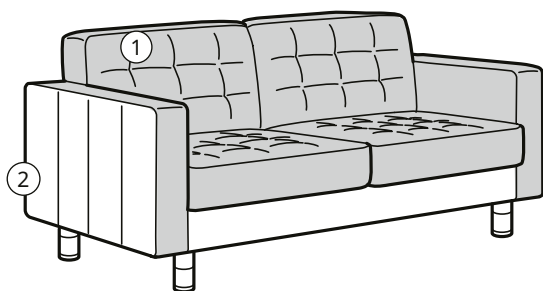

BON À SAVOIR

LANDSKRONA avec housse en cuir et similicuir

La housse de notre canapé en cuir LANDSKRONA associe GRANN, un cuir fleur teinté de 1,2 mm d'épaisseur, souple mais résistant, et BOMSTAD, un similicuir qui présente l'aspect et le toucher du cuir, à un prix nettement inférieur.

C'est pourquoi, chez IKEA, nous utilisons souvent une combinaison des deux matières: le cuir pour les surfaces en contact direct avec le corps, comme les assises et les accoudoirs (1), et le similicuir pour le reste (2).

Cuir fleur

Les légères variations naturelles du cuir sont préservées car il n'est enduit que d'une fine pellicule colorée pour le protéger. Au fil du temps, le cuir acquiert une superbe patine. Il est aussi facile d'entretien – il suffit de l'aspirer régulièrement à l'aide d'une brosse à meuble douce.

Similicuir

Le similicuir est une matière textile recouverte d'un film protecteur à laquelle on donne un relief pour qu'elle prenne l'aspect du cuir. C'est une matière solide, durable et très facile à entretenir; il suffit de l'aspirer régulièrement avec une brosse à meubles douce et de l'essuyer avec un chiffon humide.

Longévité

Tous nos cuirs et similicuir sont traités pour les protéger et faciliter leur entretien. Tous ont également passé avec succès nos tests de souplesse ainsi que de résistance à l'usure et à la décoloration, pour que tu aies la certitude de profiter de ton nouveau fauteuil ou canapé pendant de nombreuses années.

Nos tissus ont été testés

Chez IKEA, nous testons les housses en tissu de nos canapés et fauteuils, pour que tu puisses être sûr-e qu'elles durent longtemps. La résistance du tissu à l'abrasion est testée par une machine qui le frotte contre un autre tissu, tout en appliquant une pression ferme. Un tissu capable de résister à 15'000 cycles est approprié pour la fabrication de meubles confrontés à la vie domestique quotidienne. S'il supporte plus de 30'000 cycles, il est considéré comme très résistant à l'abrasion. Tous les tissus sont sensibles aux rayons directs du soleil, c'est pourquoi nous vérifions également qu'ils résistent efficacement à la décoloration.

Durabilité sous plusieurs angles

Les tests rigoureux sont un moyen important de vérifier la durabilité de nos housses en tissu, mais ils ne disent pas tout. La durabilité dépend également des matériaux, de la fabrication et de l'utilisation. Les tissus lourds, à mailles serrées plates, sont les plus résistants à l'abrasion. Les tissus composés d'un mélange de fibres naturelles et synthétiques résistent mieux à l'abrasion que les tissus uniquement en fibres naturelles. Les tissus teints sont plus durables que les tissus à motifs imprimés. Enfin, une housse sale s'abîme plus rapidement qu'une housse propre. Bien sûr, la durée de vie du tissu dépend aussi de l'utilisation que tu fais de ton canapé.