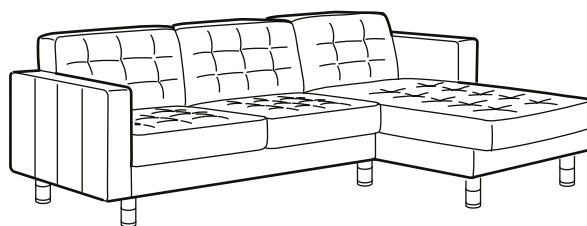

COMBINAISONS

Dimensions totales: largeur×profondeur×hauteur.

Fauteuil

Dimensions totales: 89×89×78 cm

Canapé 2 places

Dimensions totales: 164×89×78 cm

Canapé 3 places

Dimensions totales: 204×89×78 cm

Canapé 3 places et méridienne

Dimensions totales: 243×89/158×79 cm

Canapé 4 places et méridienne

Dimensions totales: 283×89/158×79 cm

Canapé 5 places et méridiennes

Dimensions totales: 362×89/158×79 cm

PRESTATIONS DE SERVICES CHEZ IKEA