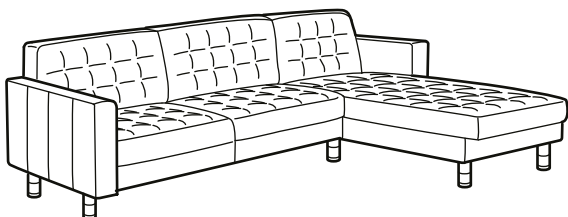

Canapé 4 places et méridienne

Dimensions totales: 283×89/158×79 cm