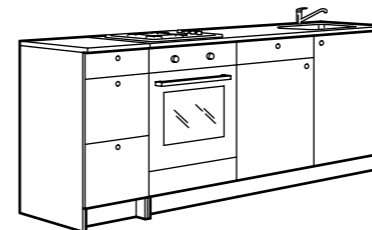

Dimensions totales 224×61 cm