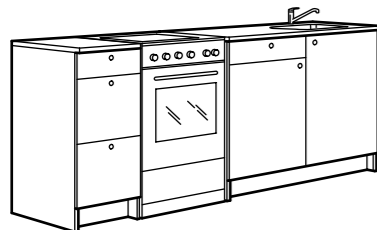

Dimensions totales 224×61 cm

CUISINES COMPLÈTES

Les cuisines comprennent tout: plan de travail, tablettes, tiroirs, charnières, plinthes, évier, siphon et mitigeur. Il ne te reste plus qu'à les compléter par des boutons, poignées et appareils électroménagers. Tu trouveras des suggestions d'électroménager à la page 5 dans la liste «Tous les éléments et les prix» de la série LAGAN. Le système de cuisine KNOXHULT peut aussi être combiné avec tous les autres appareils électroménagers de l'assortiment IKEA.