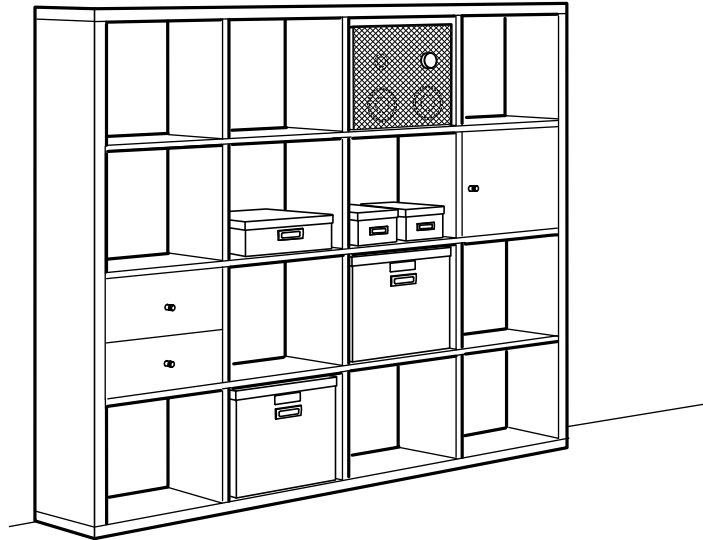

KALLAX

Système d'étagères

ENTRETIEN

Nettoyer avec un chiffon imbibé d'un détergent doux. Essuyer avec un chiffon propre.

SÉCURITÉ

Attention! Tous les éléments de plus de 79 cm de haut doivent être fixés au mur pour éviter qu'ils ne basculent. Les différents matériaux des murs nécessitent des dispositifs de fixation appropriés. Utilise des vis et des chevilles adaptées aux murs de ton logement (vendues séparément). Le verre trempé doit être manipulé avec précaution! Les surfaces rayées ou endommagées peuvent se briser soudainement. Toutefois, le verre éclatera toujours en petits morceaux et non en gros fragments tranchants.

Simple mais polyvalente

Pose-la au sol, fixe-la au mur ou utilise-la pour séparer une pièce. Tu peux choisir un élément de la série KALLAX ou en combiner plusieurs pour créer une solution répondant à tous tes besoins de rangement. Tu peux ensuite la compléter avec des blocs, boîtes et paniers puis ajouter des roulettes et un éclairage. Les éléments KALLAX existent en différentes couleurs et finitions, pour s'adapter à ton style.

TOUS LES ÉLÉMENTS ET LES PRIX

Largeur×profondeur×hauteur en cm

KALLAX étagère. 42×39×42 cm.
Peut être montée au mur ou posée au sol.

Blanc	203.015.54	17.95
Brun-noir	703.098.40	24.95

KALLAX étagère. 77×39×42 cm.
Peut être montée au mur ou posée au sol. Fixation verticale ou horizontale.