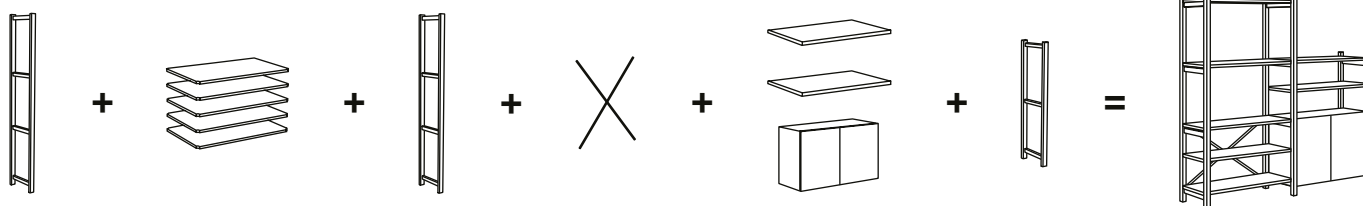

INSTRUCTIONS DE MONTAGE

Commence par réfléchir à ce que tu veux ranger et à l'espace dont tu disposes. Pour la première section, il te faut deux montants latéraux, des tablettes et un croisillon. Étends ton espace de rangement latéralement, à la même hauteur ou à des hauteurs différentes.

Pour chaque section supplémentaire, tu n'as besoin que d'un montant latéral, que tu peux relier à la solution de rangement déjà en place par des tablettes ou un élément fermé. Pour garantir la stabilité de l'ensemble, nous recommandons de fixer un croisillon toutes les deux sections.