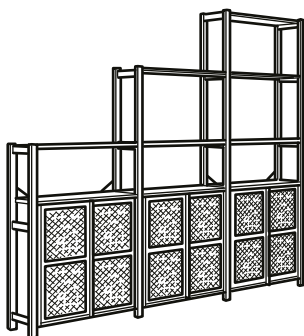

COMBINAISONS

Dimensions totales largeur×profondeur×hauteur

IVAR étagère avec élément

Dimensions totales 89×30×124 cm

Cette combinaison en pin/avec grillage gris 132.95

(993.957.76)

Pense-bête

IVAR montant latéral. 30×124 cm	737.557.09	2 pces
IVAR tablette. 83×30 cm. Pin	303.181.63	1 pce
IVAR élément avec portes. 80×83 cm. Grillage gris	704.829.48	1 pce
OBSERVATÖR croisillon. 100 cm. Galvanisé	877.496.00	1 pce

IVAR étagère avec portes

Dimensions totales 89×30×179 cm

Cette combinaison en pin/bambou 171.95

(093.195.84)

Pense-bête

IVAR tablette. 83×30 cm. Pin	303.181.63	5 pces
IVAR montant latéral. 30×179 cm	837.566.09	2 pces
IVAR porte. 42×83 cm. Bambou	104.530.72	2 pces
OBSERVATÖR croisillon. 100 cm. Galvanisé	877.496.00	1 pce

IVAR étagère avec portes

Dimensions totales 259×30×226 cm

Cette combinaison en pin/bambou 346.90

(493.957.88)

Pense-bête

IVAR tablette. 83×30 cm. Pin	303.181.63	15 pces
IVAR montant latéral. 30×179 cm	837.566.09	1 pce
IVAR montant latéral. 30×226 cm	574.895.09	2 pces
IVAR montant latéral. 30×124 cm	737.557.09	1 pce
IVAR porte. 42×83 cm. Bambou	104.530.72	3 pces
OBSERVATÖR croisillon. 100 cm. Galvanisé	877.496.00	2 pces