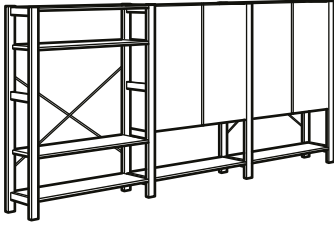

COMBINAISONS

Dimensions totales largeur×profondeur×hauteur

IVAR 3 sections/tablettes/éléments à portes

Dimensions totales 259×30×124 cm

Cette combinaison en pin 259.90

(992.483.80)

Pense-bête

IVAR montant latéral. 30×124 cm. Pin	737.557.09	4 pces
IVAR élément à portes. 80×30×83 cm. Pin	400.337.63	2 pces
IVAR tablette. 83×30 cm. Pin	303.181.63	6 pces
OBSERVATÖR croisillon. 100 cm. Galvanisé	877.496.00	2 pces