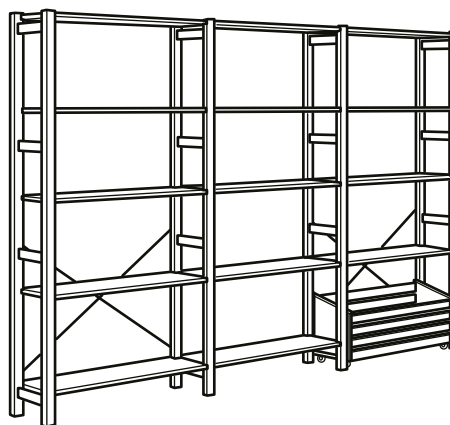

IVAR étagère avec élément.

Dimensions totales: 80×30×120 cm.

Cette combinaison en pin 119.-

(294.223.30)

Pense-bête

IVAR armoire. 80×30×83 cm. Pin	400.337.63	1 pce
IVAR structure. 80×30×37 cm. Pin	004.889.01	1 pce

IVAR 1 élément/tablettes/tiroirs.

Dimensions totales: 89×30×179 cm.

Cette combinaison en pin 111.50

(894.223.08)

Pense-bête

OBSERVATÖR croisillon. 100 cm. Acier galvanisé	877.496.00	1 pce
IVAR montant latéral. 30×179 cm.	837.566.09	2 pces
IVAR tablette. 83×30 cm. Pin	303.181.63	4 pces
IVAR tiroir. 80×30×40 cm. Pin	204.889.00	2 pces

IVAR étagère avec bac de rangement.

Dimensions totales: 259×30×179 cm.

Cette combinaison en pin 215.85

(994.017.58)

Pense-bête

IVAR montant latéral. 30×179 cm.	837.566.09	4 pces
IVAR tablette. 83×30 cm.	303.181.63	14 pces
OBSERVATÖR croisillon. 100 cm. Acier galvanisé	877.496.00	2 pces
IVAR rangement sur roulettes. 78×30 cm. Pin	504.845.09	1 pce