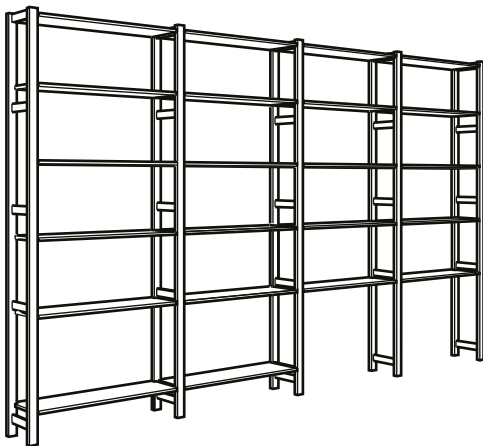

IVAR 4 sections/tablettes

Dimensions totales 179×50×179 cm

Cette combinaison en pin 260.90

(092.513.48)

Pense-bête

IVAR tablette. 42×50 cm. Pin	703.181.61	18 pces
IVAR montant latéral. 50×179 cm. Pin	637.567.09	5 pces
OBSERVATÖR croisillon. 100 cm. Galvanisé	877.496.00	2 pces