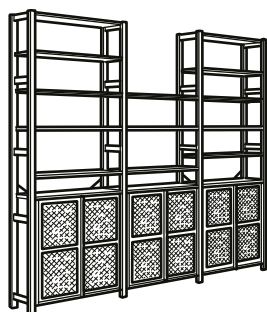

COMBINAISONS

Dimensions totales: largeur×profondeur×hauteur

IVAR étagère avec éléments

Dimensions totales 259×30×226 cm

Cette combinaison en pin/avec grillage gris 512.90
(893.957.29)

Pense-bête

IVAR tablette. 83×30 cm. Pin	303.181.63	15 pces
IVAR montant latéral. 30×226 cm	574.895.09	4 pces
IVAR élément avec portes. 80×83 cm. Grillage gris	704.829.48	3 pces
OBSERVATÖR croisillon. 100 cm. Galvanisé	877.496.00	2 pces

IVAR éléments

Dimensions totales 160×30×83 cm

Cette combinaison avec grillage gris 198.-
(593.957.78)

Pense-bête

IVAR élément avec portes. 80×83 cm. Grillage gris	704.829.48	2 pces