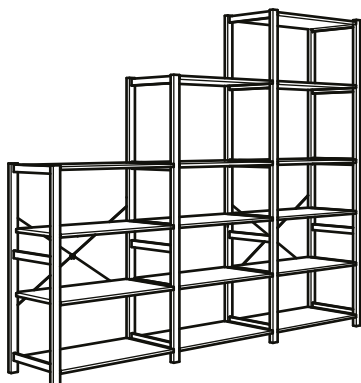

IVAR 3 sections/tablettes

Dimensions totales 139×50×124–226 cm

Cette combinaison en pin 245.90

(292.485.38)

Pense-bête

IVAR montant latéral. 50×124 cm. Pin	537.558.09	1 pce
IVAR montant latéral. 50×179 cm. Pin	637.567.09	1 pce
IVAR montant latéral. 50×226 cm. Pin	874.894.09	2 pces
IVAR tablette. 42×50 cm. Pin	703.181.61	17 pces
OBSERVATÖR croisillon. 100 cm. Galvanisé	877.496.00	2 pces

COMBINAISONS

Dimensions totales largeur×profondeur×hauteur

IVAR 3 sections/tablettes

Dimensions totales 259×226 cm

Ces combinaisons en pin

Profondeur 30 cm 196.90 (592.483.77)

Profondeur 50 cm 272.90 (892.485.35)