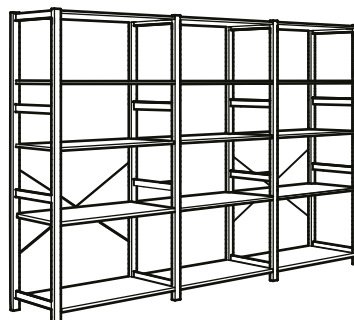

IVAR 3 sections/tablettes

Dimensions totales 259×30×179 cm

Cette combinaison en pin 183.90

(292.483.74)

Pense-bête

IVAR montant latéral. 30×179 cm. Pin	837.566.09	4 pces
IVAR tablette. 83×30 cm. Pin	303.181.63	15 pces
OBSERVATÖR croisillon. 100 cm. Galvanisé	877.496.00	2 pces