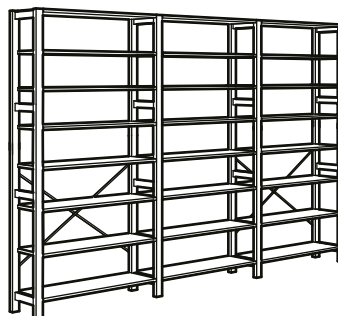

IVAR 3 sections/tablettes

Dimensions totales 219×30×226 cm

Cette combinaison en pin 258.90

(892.483.71)

Pense-bête

IVAR montant latéral. 30×226 cm. Pin	574.895.09	4 pces
IVAR tablette. 42×30 cm. Pin	103.181.59	7 pces
IVAR tablette. 83×30 cm. Pin	303.181.63	16 pces
OBSERVATÖR croisillon. 100 cm. Galvanisé	877.496.00	2 pces