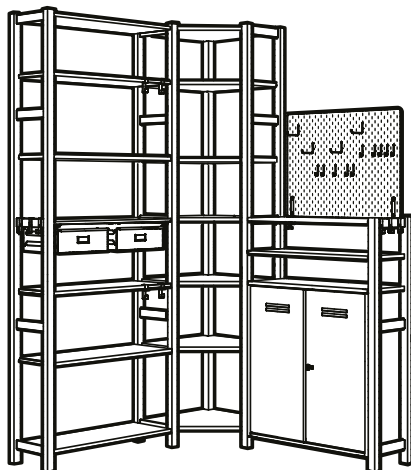

Utilise uniquement des vis/chevilles adaptées à tes murs (vendues séparément).

Afin d'assurer une plus grande stabilité, prévois un croisillon tous les deux éléments.

BON À SAVOIR

Charge max. des tablettes IVAR

Largeur 42 cm/
profondeur 30 cm: 18 kg
profondeur 50 cm: 30 kg

Largeur 83 cm/
profondeur 30 cm: 35 kg
profondeur 50 cm: 45 kg

Largeur 56 cm/
profondeur 30 cm: 30 kg

Largeur 76 cm/
profondeur 50 cm: 50 kg