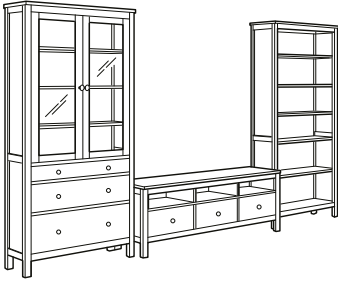

COMBINAISONS

Commence par réfléchir à ce dont tu as besoin pour trouver ensuite facilement une solution de rangement qui correspond à tes besoins. Voici quelques suggestions.

HEMNES combinaison de rangement à portes et tiroirs.

Dimensions totales: 326×47×197 cm

Cette combinaison 747.-

Teinté blanc/brun clair verre transparent	192.995.71
Brun clair	892.995.63
Brun-noir/brun clair	093.365.69