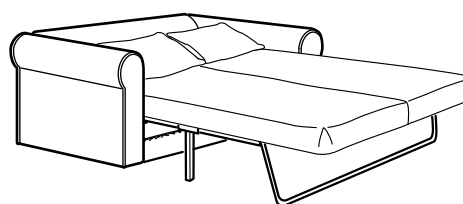

COMBINAISONS

GRÖNLID canapé d'angle 5 places avec récamière

10 coussins de dossier fournis

Dimensions totales: 333×252×104 cm

Prix total avec housse

«Inseros» blanc	994.069.54	1'699.-
«Ljungen» vert clair	494.087.76	1'999.-
«Ljungen» rouge clair	994.089.10	1'999.-
«Ljungen» gris moyen	294.090.22	1'999.-
«Sporda» gris foncé	394.085.26	2'299.-
«Sporda» naturel	894.083.50	2'299.-

GRÖNLID convertible 2 places

4 coussins de dossier fournis

Dimensions totales: 196×98×104 cm

Prix total avec housse

«Inseros» blanc	794.071.72	899.-
«Ljungen» vert clair	394.087.48	999.-
«Ljungen» rouge clair	294.088.81	999.-
«Ljungen» gris moyen	294.090.41	999.-
«Sporda» gris foncé	194.085.46	1'099.-
«Sporda» naturel	994.084.15	1'099.-