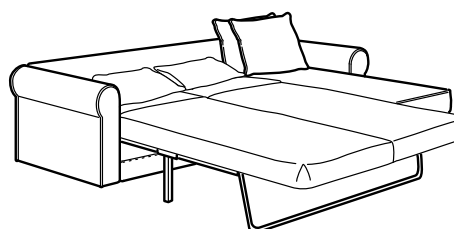

GRÖNLID convertible 3 places avec méridienne

6 coussins de dossier fournis

Dimensions totales: 277×98/164×104 cm

Prix total avec housse

«Inseros» blanc	894.071.57	1'199.-
«Ljungen» vert clair	894.088.40	1'399.-
«Ljungen» rouge clair	694.089.64	1'399.-
«Ljungen» gris moyen	094.090.56	1'399.-
«Sporda» gris foncé	594.085.54	1'599.-
«Sporda» naturel	094.084.05	1'599.-