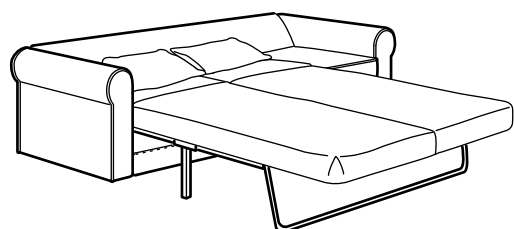

COMBINAISONS

GRÖNLID canapé d'angle 5 places avec récamière

10 coussins de dossier fournis

Dimensions totales: 333×252×104 cm

Prix total avec housse

«Inseros» blanc	994.069.54	1'699.-
«Ljungen» vert clair	494.087.76	1'999.-
«Ljungen» rouge clair	994.089.10	1'999.-
«Ljungen» gris moyen	294.090.22	1'999.-
«Sporda» gris foncé	394.085.26	2'299.-
«Sporda» naturel	894.083.50	2'299.-

GRÖNLID convertible 2 places

4 coussins de dossier fournis

Dimensions totales: 196×98×104 cm

Prix total avec housse

«Inseros» blanc	794.071.72	899.-
«Ljungen» vert clair	394.087.48	999.-
«Ljungen» rouge clair	294.088.81	999.-
«Ljungen» gris moyen	294.090.41	999.-
«Sporda» gris foncé	194.085.46	1'099.-
«Sporda» naturel	994.084.15	1'099.-