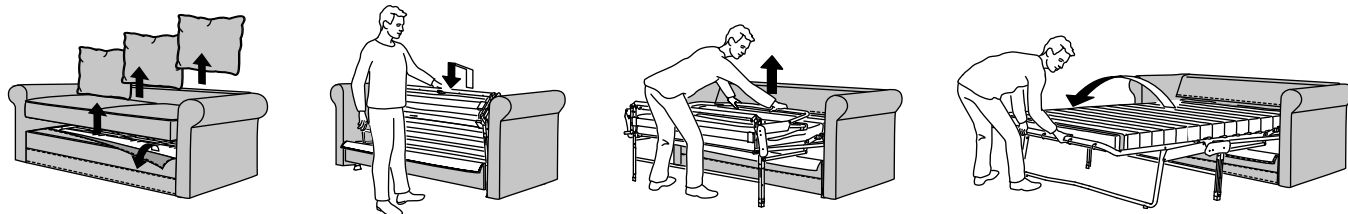

GRÖNLID convertible 3 places avec méridienne

6 coussins de dossier fournis

Dimensions totales: 277×98/164×104 cm

Prix total avec housse

«Inseros» blanc	894.071.57	1'199.-
«Ljungen» vert clair	894.088.40	1'399.-
«Ljungen» rouge clair	694.089.64	1'399.-
«Ljungen» gris moyen	094.090.56	1'399.-
«Sporda» gris foncé	594.085.54	1'599.-
«Sporda» naturel	094.084.05	1'599.-

COMBINAISONS

GRÖNLID convertible d'angle 5 places avec méridienne

11 coussins de dossier fournis

Dimensions totales: 352×252×104 cm

Prix total avec housse

«Inseros» blanc	394.069.66	1'999.-
«Ljungen» rouge clair	094.087.40	2'299.-
«Ljungen» vert clair	694.089.21	2'299.-
«Ljungen» gris moyen	494.090.35	2'299.-
«Sporda» gris foncé	294.085.36	2'599.-
«Sporda» naturel	994.083.59	2'599.-

COMMENT CONVERTIR LE CANAPÉ

Il est très facile de transformer le convertible GRÖNLID en un lit spacieux et confortable.

1. Commence par enlever les coussins de dossier et d'assise du canapé.
2. Rabats la partie en tissu sur le bord avant du canapé.
3. Ensuite, soulève la structure et tire-la vers toi.
4. Enfin, déplie le pied du lit pour le poser à terre.