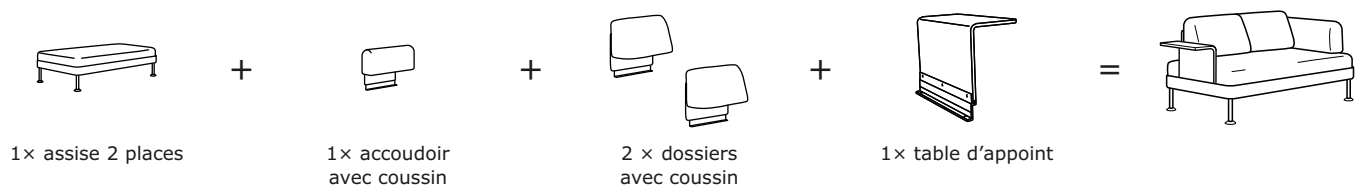

### MODULES

Assise fauteuil

Assise 2 places

Assise 3 places

Dossier avec coussin

Accoudoir avec coussin

Table d'appoint

Lampadaire

# MONTAGE

Commence en choisissant une assise – fauteuil, assise 2 ou 3 places. Complète-la avec un dossier, des accoudoirs, des tables d'appoint et des lampes, afin d'obtenir le meuble qui corres-

pond parfaitement à tes besoins et à la taille de ta pièce. Si tu souhaites créer quelque chose d'encore plus personnel, couvre chaque élément d'une housse différente.

# COMBINAISONS

Les combinaisons suivantes sont des exemples de compositions possibles.

Dimensions totales: 94×84×79 cm

C'est en repensant complètement le concept de siège que nous avons développé cette version moderne d'un fauteuil avec une table d'appoint à installer sur le côté que tu préfères. Tu peux fixer la lampe sur la structure ou sur son pied fourni.  
Dimensions totales: 114×84×79 cm