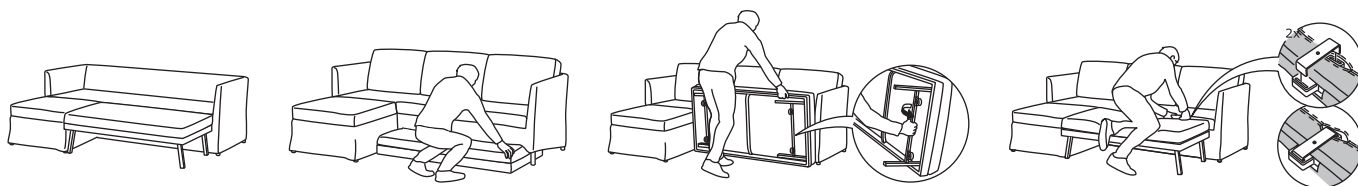

BRÅTHULT

Série de canapés

MODÈLES

Canapé 3 places
Canapé d'angle
Canapé-lit d'angle

Housse amovible
et lavable

Choix de housses

Rangement dans le
repose-pieds

Canapé spacieux aux lignes épurées

Le canapé BRÅTHULT au design élégant est un grand canapé spacieux aux lignes épurées, droites et modernes. Grâce à sa structure métallique, il est robuste et stable, mais reste facile à soulever si tu veux le déplacer ou le déménager. Ton canapé doit également se transformer en lit? Dans ce cas, choisis le canapé-lit que tu pourras transformer rapidement et facilement en un lit confortable. Les ressorts de l'assise ainsi que la mousse élastique t'offrent tout le confort nécessaire à une bonne assise et un couchage confortable.

Durable sur toute la ligne

Le canapé BRÅTHULT est fabriqué avec des matériaux légers, mais robustes et durables. Le canapé est emballé en colis plats, ce qui facilite le transport jusqu'à chez toi. Cela nous permet également de transporter le canapé plus efficacement en réduisant les émissions de CO₂ et de maintenir les prix bas. Ce canapé est de surcroît conçu pour que tu puisses séparer facilement les matériaux pour les recycler (un jour, après de nombreuses années). Durable sur toute la ligne!

DU CANAPÉ AU LIT ET INVERSEMENT

Tu peux transformer très facilement le canapé-lit BRÄTHULT en un grand lit confortable. Tout d'abord, sors la structure placée sous le canapé.

Déplie les pieds, installe la structure et fixe-la au canapé: le lit est prêt à offrir un voyage au pays des rêves.