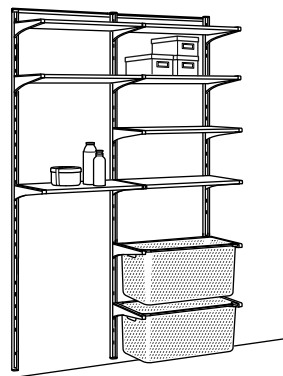

ALGOT crémaillères/tablettes/séchoir à linge.
Dimensions totales: 132×41 cm, H199 cm.
Cette combinaison 157.50 (292.765.31)

Liste d'achats		Prix/pce	
Console 38 cm, blanc	202.185.45	3.50	16 pces
Séchoir à linge 60 cm, blanc	902.185.61	8.-	1 pce
Corbeille en filet 38×60 cm, H29 cm, blanc	502.185.20	10.-	2 pces
Rail de montage 66 cm, blanc	502.364.87	3.-	2 pces
Rail coulissant pour corbeilles, blanc, 2 pces	404.018.59	3.-	2 pces
Tablette 60×38 cm, blanc	802.185.47	6.50	6 pces
Crémaillère 196 cm, blanc	302.185.35	7.50	3 pces