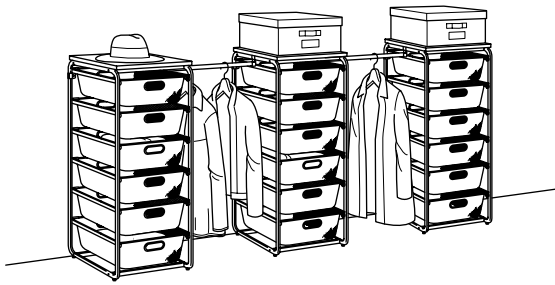

SOLUTIONS DE RANGEMENT AVEC CORBEILLES ET STRUCTURE

ALGOT structure/corbeilles en filet/tringle.
Dimensions totales: 203-243×60×105 cm.
Cette combinaison 230.- (992.764.05)

Liste d'achats

Prix/pce

Structure 100 cm, blanc	804.018.57	20.-	3 pces
Tablette supérieure pour structure 41×55 cm, blanc	202.283.37	6.-	3 pces
Corbeille en filet 38×60 cm, H14 cm, blanc	102.185.17	8.-	18 pces
Tringle pour structure 40-60 cm, blanc	002.400.76	4.-	2 pces