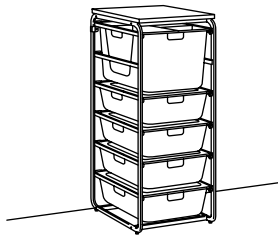

ALGOT structure/boîtes.
Dimensions totales: 41×60×70 cm.
Cette combinaison 43.- (192.771.78)

Liste d'achats	Prix/pce		
Structure 70 cm, blanc	604.018.58	15.-	1 pce
Boîte 38×60 cm, H14 cm, blanc	902.606.54	7.-	4 pces

SOLUTIONS DE RANGEMENT AVEC CORBEILLES ET STRUCTURE

ALGOT structure/3 boîtes/tablette supérieure.
Dimensions totales: 41×60 cm, H78 cm
Cette combinaison 59.- (892.761.75)

Liste d'achats		Prix/pce	
Structure 70 cm, blanc	604.018.58	15.-	1 pce
Tablette supérieure pour structure 41×55 cm, blanc	202.283.37	6.-	1 pce
Roulette, blanc, 4 pces	202.185.26	5.-	1 pce
Boîte 38×60 cm, H14 cm, blanc	902.606.54	7.-	2 pces
Boîte 38×60 cm, H29 cm, blanc	502.606.46	10.-	1 pce
Couvercle 38×60 cm, blanc	402.606.42	3.-	3 pces