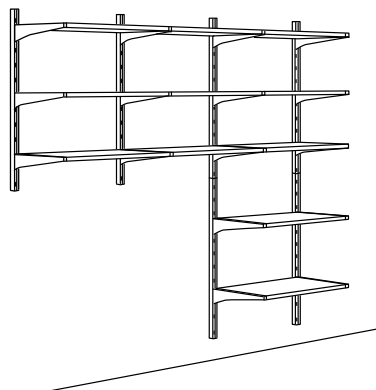

SOLUTIONS DE RANGEMENT MURALES

ALGOT deux parties/tablettes.
Dimensions totales: 127×41×18 cm.
Cette combinaison 193.50 (292.854.70)

Liste d'achats

Prix/pce

Crémaillère 84 cm, noir	504.341.85	3.50	6 pces
Console 38 cm, noir	104.341.87	3.50	15 pces
Tablette 60×38 cm, métal, noir	304.341.86	12.-	10 pces

ALGOT/BROR deux parties/tablettes/armoires.
Dimensions totales: 162×41×162 cm.
Cette combinaison 312.- (692.854.73)

Liste d'achats

Prix/pce

ALGOT Crémaillère 84 cm, noir	504.341.85	3.50	3 pces
ALGOT Console 38 cm, noir	104.341.87	3.50	9 pces
ALGOT tablette 60×38 cm, métal, noir	304.341.86	12.-	6 pces
BROR armoire à deux portes 76×40×66 cm, noir	503.000.15	99.-	2 pces