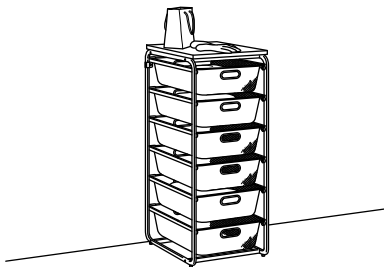

ALGOT structure/boîtes.
Dimensions totales: 41×60×70 cm.
Cette combinaison 43.- (192.771.78)

Liste d'achats	Prix/pce		
Structure 70 cm, blanc	604.018.58	15.-	1 pce
Boîte 38×60 cm, H14 cm, blanc	902.606.54	7.-	4 pces

SOLUTIONS DE RANGEMENT AVEC CORBEILLES ET STRUCTURE

ALGOT structure/3 boîtes/tablette supérieure.
Dimensions totales: 41×60 cm, H78 cm
Cette combinaison 59.- (892.761.75)

Liste d'achats		Prix/pce	
Structure 70 cm, blanc	604.018.58	15.-	1 pce
Tablette supérieure pour structure 41×55 cm, blanc	202.283.37	6.-	1 pce
Roulette, blanc, 4 pces	202.185.26	5.-	1 pce
Boîte 38×60 cm, H14 cm, blanc	902.606.54	7.-	2 pces
Boîte 38×60 cm, H29 cm, blanc	502.606.46	10.-	1 pce
Couvercle 38×60 cm, blanc	402.606.42	3.-	3 pces

ALGOT structure/5 boîtes/tablette supérieure.
Dimensions totales: 41×60 cm, H105 cm.
Cette combinaison 76.- (692.761.81)

Liste d'achats		Prix/pce	
Structure 100 cm, blanc	804.018.57	20.-	1 pce
Tablette supérieure pour structure 41×55 cm, blanc	202.283.37	6.-	1 pce
Boîte 38×60 cm, H14 cm, blanc	902.606.54	7.-	4 pces
Boîte 38×60 cm, H29 cm, blanc	502.606.46	10.-	1 pce
Couvercle 38×60 cm, blanc	402.606.42	3.-	4 pces