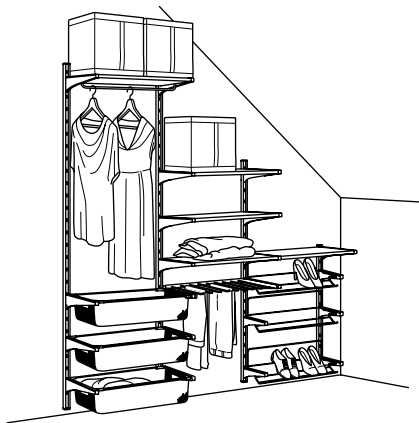

SOLUTIONS DE RANGEMENT MURALES

ALGOT crémaillères/tablettes/boîtes.
Dimensions totales: 189×41 cm, H197 cm
Cette combinaison 160.90 (092.764.19)

Liste d'achats

Prix/pce

Crémaillère 84 cm, blanc	102.185.36	3.50	2 pces
Crémaillère 56 cm, blanc	102.301.85	2.50	1 pce
Crémaillère 196 cm, blanc	302.185.35	7.50	2 pces
Boîte 38×60 cm, H14 cm, blanc	902.606.54	7.-	2 pces
Boîte 38×60 cm, H29 cm, blanc	502.606.46	10.-	1 pce
Couvercle 38×60 cm, blanc	402.606.42	3.-	2 pces
Tringle pour consoles 80 cm, blanc	003.258.67	4.-	1 pce
Tringle pour consoles 60 cm, blanc	502.185.63	3.-	1 pce
Tringle pour consoles 40 cm, blanc	703.258.64	2.-	1 pce
Tablette 40×38 cm, blanc	402.185.54	5.-	2 pces
Tablette 60×38 cm, blanc	802.185.47	6.50	2 pces
Tablette 80×38 cm, blanc	102.185.55	8.-	1 pce
Corbeille en filet avec support 30×22 cm, H15 cm, blanc	802.185.71	4.95	1 pce
Console 38 cm, blanc	202.185.45	3.50	15 pces
Rail coulissant pour corbeilles, blanc, 2 pces	404.018.59	3.-	3 pces