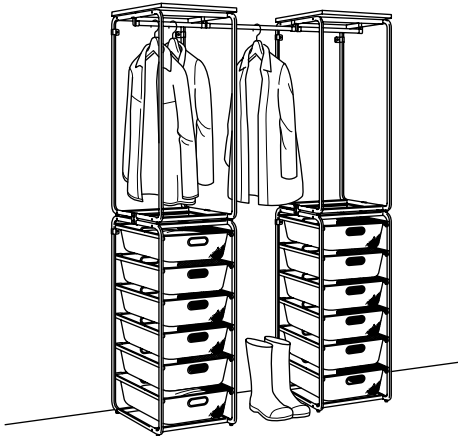

SOLUTIONS DE RANGEMENT AVEC CORBEILLES ET STRUCTURE

ALGOT structure/corbeilles en filet/tringle.
Dimensions totales: 203-243×60×105 cm.
Cette combinaison 230.- (992.764.05)

Liste d'achats

Prix/pce

Structure 100 cm, blanc	804.018.57	20.-	3 pces
Tablette supérieure pour structure 41×55 cm, blanc	202.283.37	6.-	3 pces
Corbeille en filet 38×60 cm, H14 cm, blanc	102.185.17	8.-	18 pces
Tringle pour structure 40-60 cm, blanc	002.400.76	4.-	2 pces