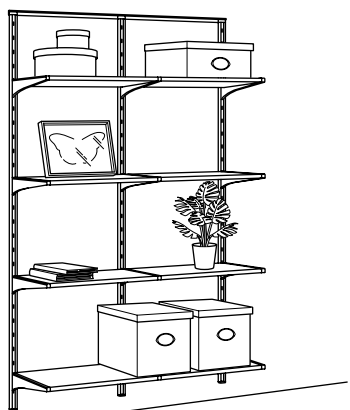

ALGOT crémaillères/tablettes.
Dimensions totales: 132x41 cm, H199 cm.
Cette combinaison 122.50 (199.302.05)

Liste d'achats

Prix/pce

Rail de montage 66 cm, blanc	502.364.87	3.-	2 pces
Crémaillère 196 cm, blanc	302.185.35	7.50	3 pces
Console 38 cm, blanc	202.185.45	3.50	12 pces
Étagère 60x38 cm, blanc	802.185.47	6.50	8 pces