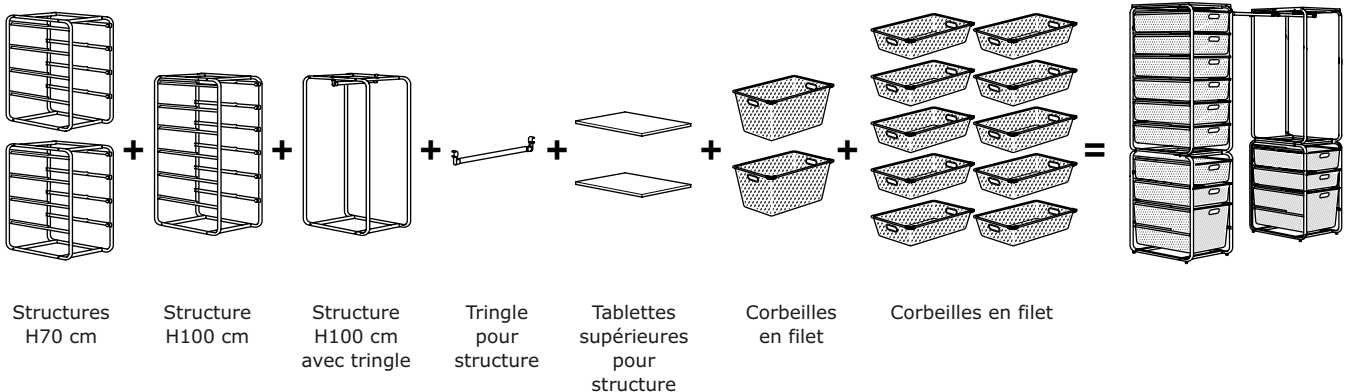

1. Choisis tes structures, disponibles en 70 cm, 100 cm et 100 cm avec tringle. Utilise les clips (fournis avec les structures) pour fixer les structures les unes aux autres.
2. Installe une tablette supérieure ALGOT sur la structure pour gagner de la place.
3. Encliquette la tringle pour structure ALGOT. Elle est extensible de 40 à 60 cm.
4. Règle la hauteur des pieds de la structure pour compenser les éventuelles inégalités du sol.
5. Détermine la distance entre les structures et le mur au moyen des fixations spéciales (fournies avec les structures) avant de les fixer au mur. Pour des raisons de sécurité, toutes les structures doivent être fixées au mur, que tu les superposes ou que tu les utilises seules. La seule exception est la structure 100 cm avec tringle qui peut être utilisée sans être fixée si elle n'est pas posée sur une autre structure.
6. Ajoute des corbeilles en fil et/ou des corbeilles en filet, disponibles en deux tailles: 14 et 29 cm. Pour permettre aux corbeilles de rester en place à l'ouverture et de coulisser aisément, utilise les arrêts fournis avec chaque corbeille.

Pour cette combinaison, il te faut: