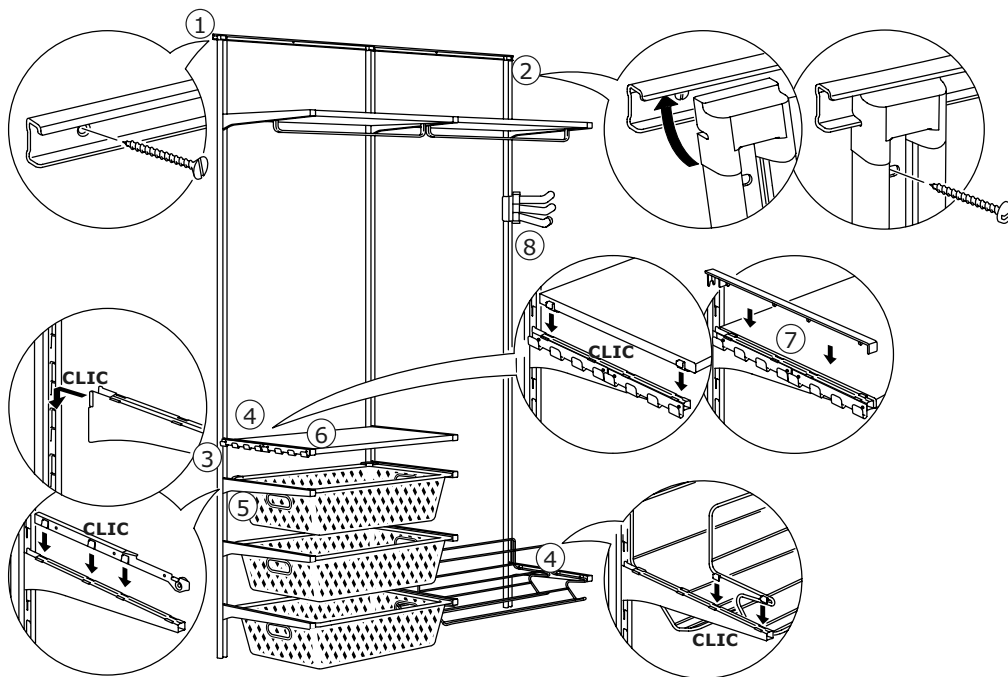

Remarque: sur le site Internet IKEA, tu trouveras un choix encore plus vaste de combinaisons ALGOT. Tu peux également planifier ta combinaison à l'aide de notre outil de planification, dans ton magasin ou en ligne.

Exemple 1
 $2,6 + 60 + 2,6 = 65,2$ cm

Exemple 2
 $2,6 + 60 + 1,6 + 60 + 1,6 + 60 + 2,6 = 188,4$ cm

INSTRUCTIONS DE MONTAGE

Solutions de rangement murales

1. Fixe le rail de montage ALGOT au mur (facultatif). Il t'aidera à installer les crémaillères au même niveau et à la bonne distance l'une de l'autre.