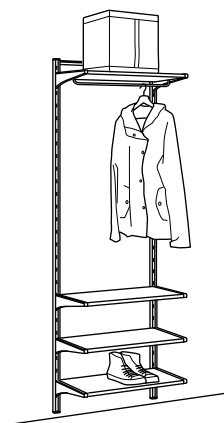

TOUS LES ÉLÉMENTS ET LES PRIX 16

ACCESSOIRES 17

SOLUTIONS DE RANGEMENT MURALES

ALGOT crémaillères/tablettes/tringle.
Dimensions totales: 65×41 cm, H197 cm.
Cette combinaison 84.95

Liste d'achats

Prix/pce

ALGOT crémaillère 196 cm, blanc	302.185.35	7.50	2 pces
Tringle pour consoles 40 cm, blanc	703.258.64	2.-	1 pce
Tablette 40×38 cm, blanc	402.185.54	5.-	1 pce
Corbeille en filet avec support 30×22 cm, H15 cm, blanc	802.185.71	4.95	1 pce
Console 38 cm, blanc	202.185.45	3.50	8 pces
Tablette 40×38 cm, métal, blanc	202.185.93	10.-	3 pces