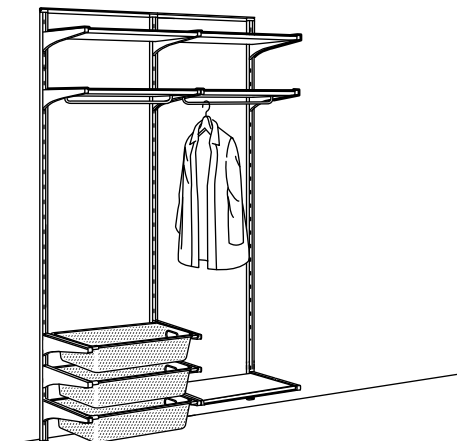

SOLUTIONS DE RANGEMENT MURALES

ALGOT crémaillères/tablettes/tringles.
Dimensions totales: 132×41 cm, H199 cm.
Cette combinaison 145.50 (792.762.46)

Liste d'achats		Prix/pce	
Console 38 cm, blanc	202.185.45	3.50	13 pces
Corbeille en filet 38×60 cm, H14 cm, blanc	102.185.17	8.-	3 pces
Rail de montage 66 cm, blanc	502.364.87	3.-	2 pces
Rail coulissant pour corbeilles, blanc, 2 pces	404.018.59	3.-	2 pces
Tringle pour consoles 60 cm, blanc	502.185.63	3.-	2 pces
Tablette 60×38 cm, blanc	802.185.47	6.50	5 pces
Crémaillère 196 cm, blanc	302.185.35	7.50	3 pces