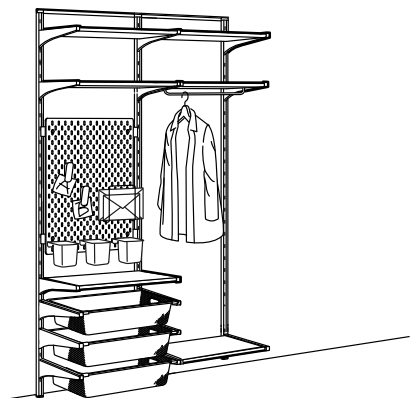

ALGOT/SKÅDIS crémaillères/étagères/tringle.
Dimensions totales: 132×41 cm, H199 cm.
Cette combinaison 185.95 (192.764.14)

Liste d'achats		Prix/pce	
ALGOT rail de montage 66 cm, blanc	502.364.87	3.-	2 pces
ALGOT crémaillère 196 cm, blanc	302.185.35	7.50	3 pces
ALGOT tablette 60×38 cm, blanc	802.185.47	6.50	6 pces
ALGOT tringle pour consoles	502.185.63	3.-	1 pce
ALGOT console 38 cm, blanc	202.185.45	3.50	15 pces
ALGOT corbeille en filet 38×60 cm, H14 cm, blanc	102.185.17	8.-	3 pces
ALGOT rail coulissant pour corbeilles, blanc, 2 pces	404.018.59	3.-	3 pces
SKÅDIS panneau perforé 56×56 cm, blanc	003.208.03	12.95	1 pce
SKÅDIS raccord pour ALGOT, blanc, 4 pces	003.358.85	3.-	1 pce
SKÅDIS porte-courrier, blanc	403.208.15	2.-	1 pce
SKÅDIS récipient avec couvercle, blanc, 3 pces	803.359.09	9.-	1 pce
SKÅDIS pince, blanc, 2 pces	003.216.14	3.-	1 pce