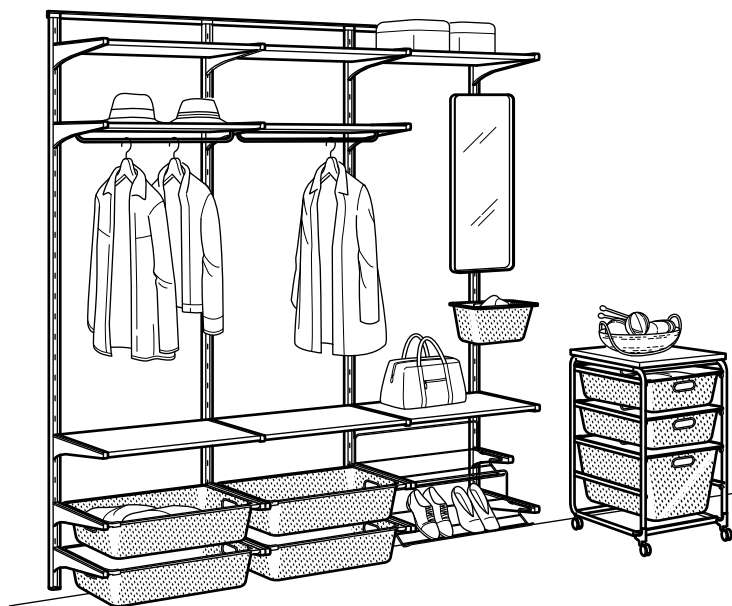

ALGOT

Une solution de rangement pour toute la maison

DESIGN

Francis Cayouette

QUALITÉ

Ces rangements s'installent partout dans la maison. Les tablettes ALGOT sont robustes, résistantes aux taches et faciles à nettoyer. Réalisées en acier haute résistance, les consoles peuvent supporter de lourdes charges.

SÉCURITÉ

Les solutions à poser au sol avec corbeilles doivent être fixées au mur, sauf celles qui sont montées sur roulettes.

Le type de fixation dépend du matériau du mur. Utilisez uniquement des vis et des chevilles adaptées aux murs de ton logement (vendues séparément). Attention: les charges supportées par un mur varient en fonction du matériau. Par exemple, un mur en plâtre n'est pas aussi résistant qu'un mur en bois, en béton ou en brique.

Si tu as des doutes sur la constitution de tes murs, sur leur capacité de charge ou sur la manière de bien fixer ALGOT à tes murs, demande conseil à un commerçant spécialisé près de chez toi.

BON À SAVOIR

Charge max. pour les tablettes ALGOT

(la deuxième valeur concerne les tablettes métalliques):

Largeur 40 cm

Profondeur 18 cm, 7/10 kg

Profondeur 38 cm, 15/20 kg

Profondeur 58 cm, 23/30 kg

Largeur 60 cm

Profondeur 18 cm, 10/15 kg

Profondeur 38 cm, 22/30 kg

Profondeur 58 cm, 34/45 kg

Largeur 80 cm

Profondeur 18 cm, 14/20 kg

Profondeur 38 cm, 30/40 kg

Profondeur 58 cm, 46/60 kg

Où que tu aies besoin de rangement, ALGOT a une solution parfaitement conçue pour exploiter chaque centimètre carré. Sa conception astucieuse et ses lignes claires te permettront d'optimiser l'espace disponible sans faire de compromis sur le style.

Tu peux utiliser ALGOT aussi bien en version posée au sol que comme solution murale. Grâce à ses nombreux accessoires, ALGOT s'adapte facilement à différents espaces et situations. Qu'il s'agisse de trier les vêtements dans la buanderie, de ranger les manteaux dans le couloir ou d'entreposer des aliments dans le garde-manger, ALGOT est conçu pour servir partout dans la maison.

Les consoles, tablettes et autres accessoires se fixent par simple clic. Le montage est un véritable jeu d'enfant. Cela signifie aussi qu'ALGOT peut facilement évoluer, comme ta vie! Tu as besoin de davantage de place dans ta penderie pour un nouveau membre de la famille? Ajoute des corbeilles. Tu veux réorganiser ta buanderie? Les tablettes se déplacent en toute simplicité. ALGOT est une solution faite pour répondre à tous les besoins de rangement.