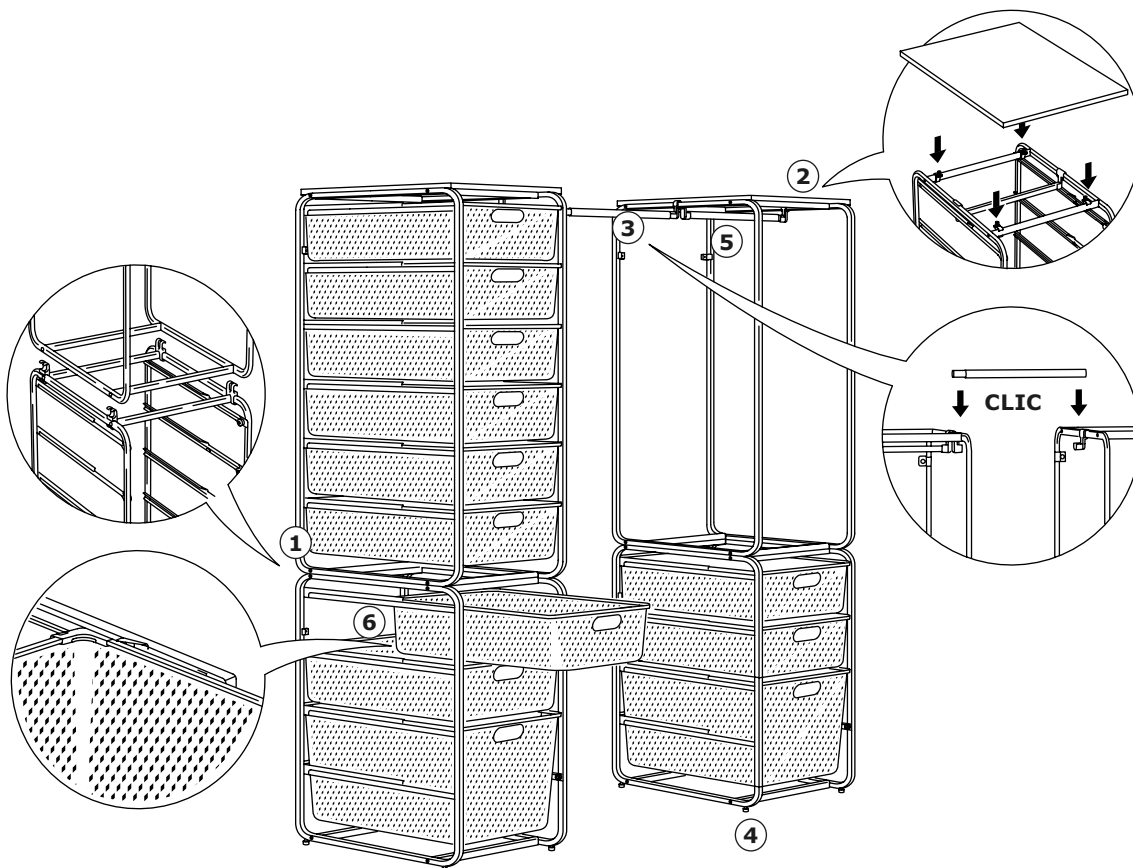

INSTRUCTIONS DE MONTAGE

Solutions de rangement avec corbeilles et structure