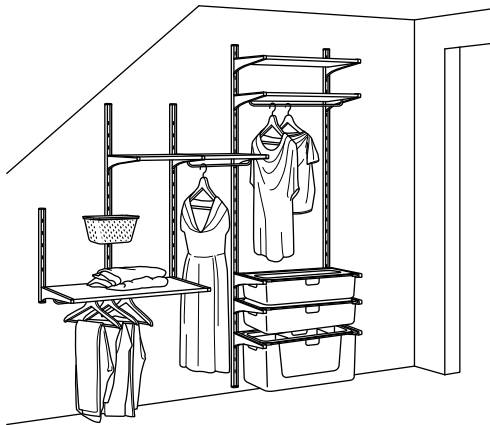

SOLUTIONS DE RANGEMENT MURALES

ALGOT crémaillères/tablettes/boîtes.
Dimensions totales: 189×41 cm, H197 cm
Cette combinaison 160.90 (092.764.19)

Liste d'achats

Prix/pce

Crémaillère 84 cm, blanc	102.185.36	3.50	2 pces
Crémaillère 56 cm, blanc	102.301.85	2.50	1 pce
Crémaillère 196 cm, blanc	302.185.35	7.50	2 pces
Boîte 38×60 cm, H14 cm, blanc	902.606.54	7.-	2 pces
Boîte 38×60 cm, H29 cm, blanc	502.606.46	10.-	1 pce
Couvercle 38×60 cm, blanc	402.606.42	3.-	2 pces
Tringle pour consoles 80 cm, blanc	003.258.67	4.-	1 pce
Tringle pour consoles 60 cm, blanc	502.185.63	3.-	1 pce
Tringle pour consoles 40 cm, blanc	703.258.64	2.-	1 pce
Tablette 40×38 cm, blanc	402.185.54	5.-	2 pces
Tablette 60×38 cm, blanc	802.185.47	6.50	2 pces
Tablette 80×38 cm, blanc	102.185.55	8.-	1 pce
Corbeille en filet avec support 30×22 cm, H15 cm, blanc	802.185.71	4.95	1 pce
Console 38 cm, blanc	202.185.45	3.50	15 pces
Rail coulissant pour corbeilles, blanc, 2 pces	404.018.59	3.-	3 pces