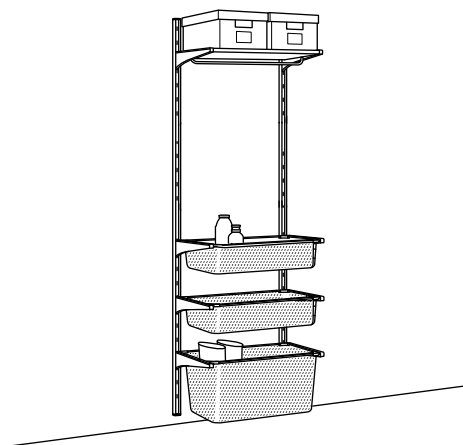

SOLUTIONS DE RANGEMENT MURALES

ALGOT crémaillères/corbeilles en filet.
Dimensions totales: 65×41 cm, H197 cm.
Cette combinaison 87.50 (892.765.90)

Liste d'achats		Prix/pce	
Crémaillère 196 cm, blanc	302.185.35	7.50	2 pces
Console 38 cm, blanc	202.185.45	3.50	8 pces
Tablette 60×38 cm, blanc	802.185.47	6.50	1 pce
Tringle pour consoles 60 cm, blanc	502.185.63	3.-	1 pce
Rail coulissant pour corbeilles, blanc, 2 pces	404.018.59	3.-	3 pces
Corbeille en filet 38×60 cm, H14 cm, blanc	102.185.17	8.-	2 pces
Corbeille en filet 38×60 cm, H29 cm, blanc	502.185.20	10.-	1 pce