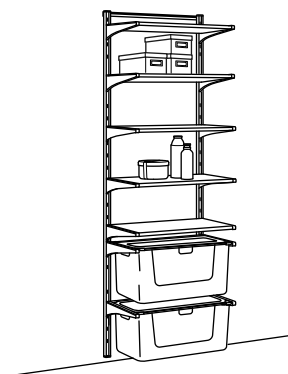

ALGOT crémaillères/tablettes/boîtes.
Dimensions totales: 68×41 cm, H199 cm.
Cette combinaison 131.50 (092.761.84)

Liste d'achats		Prix/pce	
Rail de montage 66 cm, blanc	502.364.87	3.-	1 pce
Crémaillère 196 cm, blanc	302.185.35	7.50	2 pces
Boîte 38×60 cm, H29 cm, blanc	502.606.46	10.-	2 pces
Couvercle 38×60 cm, blanc	402.606.42	3.-	2 pces
Tablette 60×38 cm, blanc	802.185.47	6.50	5 pces
Console 38 cm, blanc	202.185.45	3.50	14 pces
Rail coulissant pour corbeilles, blanc, 2 pces	404.018.59	3.-	2 pces