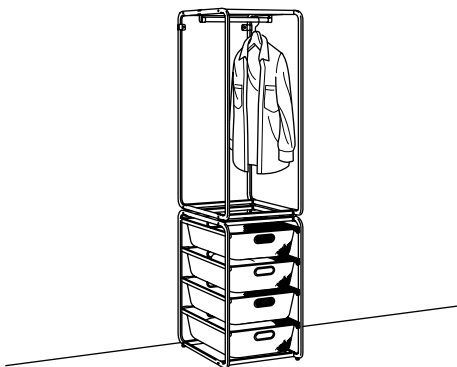

ALGOT structure avec tringle/corbeilles en filet.
Dimensions totales: 41×60×174 cm.
Cette combinaison 62.- (892.763.83)

Liste d'achats		Prix/pce	
Structure avec tringle 100 cm, blanc	102.191.35	15.-	1 pce
Structure 70 cm, blanc	604.018.58	15.-	1 pce
Corbeille en filet 38×60 cm, H14 cm, blanc	102.185.17	8.-	4 pce