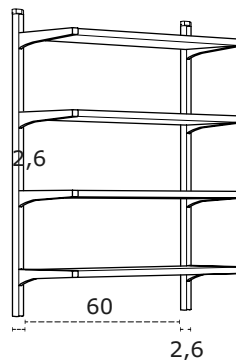

Largeurs des tablettes et des accessoires

40 cm (tablettes)
60 cm (tablettes, corbeilles, séchoir à linge, rangement pour chaussures, porte-pantalons, tringle pour consoles)
80 cm (tablettes)
122 cm (séchoir à linge)

Guide de calcul rapide

1 crémaillère +2,6 cm
2 crémaillères +5,2 cm
3 crémaillères +6,8 cm
4 crémaillères +8,4 cm

Important!

Lors de l'installation d'une solution murale ALGOT, suis les instructions de montage fournies avec les crémaillères pour t'assurer d'un écart correct entre les trous percés.

Solution standard ou sur mesure?

Tu peux choisir l'une de nos combinaisons toutes faites ou concevoir ta propre solution de rangement ALGOT sur mesure. Jette d'abord un œil aux combinaisons standard présentées dans ce guide d'achat. Rends-toi ensuite dans ton magasin IKEA où notre personnel de vente se fera un plaisir de t'aider à composer ta liste de pièces à emporter pour la combinaison choisie. Cette liste t'aidera à t'orienter dans le libre-service meubles. Nos collaborateurs et collaboratrices pourront également te renseigner sur nos autres prestations de services, comme le service d'achat et de livraison.

Remarque: sur le site Internet IKEA, tu trouveras un choix encore plus vaste de combinaisons ALGOT. Tu peux également planifier ta combinaison à l'aide de notre outil de planification, dans ton magasin ou en ligne.

Exemple 1
 $2,6 + 60 + 2,6 = 65,2$ cm