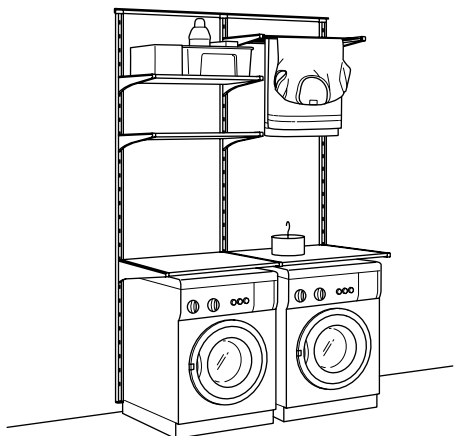

SOLUTIONS DE RANGEMENT MURALES

ALGOT/SKÅDIS crémaillères/tablettes.
Dimensions totales: 140x61 cm, H199 cm.
Cette combinaison 146.40 (492.762.95)

Liste d'achats

Prix/pce

ALGOT console 38 cm, blanc	202.185.45	3.50	6 pces
ALGOT console 58 cm, blanc	102.185.41	4.50	4 pces
ALGOT corbeille en filet avec support 30x22 cm, H15 cm, blanc	802.185.71	4.95	1 pce
ALGOT rail de montage 66 cm, blanc	502.364.87	3.-	2 pces
ALGOT tablette 60x38 cm, blanc	802.185.47	6.50	4 pces
ALGOT tablette 60x58 cm, blanc	702.232.43	10.-	2 pces
ALGOT crémaillère 196 cm, blanc	302.185.35	7.50	3 pces
SKÅDIS fixation pour ALGOT, blanc, 4 pces	003.358.85	3.-	1 pce
SKÅDIS crochet, blanc, 2 pces	503.356.18	3.-	2 pces
SKÅDIS panneau perforé 56x56 cm, blanc	003.208.03	12.95	1 pce
SKÅDIS porte-rouleau, blanc	703.208.09	3.-	1 pce
SKÅDIS tablette, blanc	003.207.99	3.-	1 pce