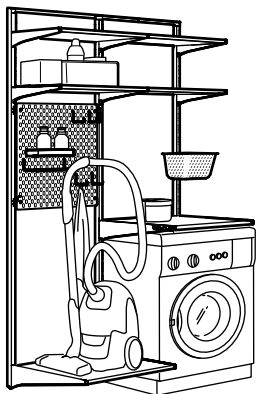

SOLUTIONS DE RANGEMENT MURALES

ALGOT/SKÅDIS crémaillères/tablettes.
Dimensions totales: 140x61 cm, H199 cm.
Cette combinaison 146.40 (492.762.95)

Liste d'achats

Prix/pce

ALGOT console 38 cm, blanc	202.185.45	3.50	6 pces
ALGOT console 58 cm, blanc	102.185.41	4.50	4 pces
ALGOT corbeille en filet avec support 30x22 cm, H15 cm, blanc	802.185.71	4.95	1 pce
ALGOT rail de montage 66 cm, blanc	502.364.87	3.-	2 pces
ALGOT tablette 60x38 cm, blanc	802.185.47	6.50	4 pces
ALGOT tablette 60x58 cm, blanc	702.232.43	10.-	2 pces
ALGOT crémaillère 196 cm, blanc	302.185.35	7.50	3 pces
SKÅDIS fixation pour ALGOT, blanc, 4 pces	003.358.85	3.-	1 pce
SKÅDIS crochet, blanc, 2 pces	503.356.18	3.-	2 pces
SKÅDIS panneau perforé 56x56 cm, blanc	003.208.03	12.95	1 pce
SKÅDIS porte-rouleau, blanc	703.208.09	3.-	1 pce
SKÅDIS tablette, blanc	003.207.99	3.-	1 pce