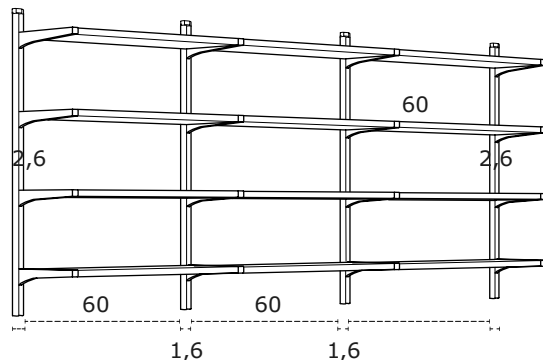

Exemple 2
 $2,6 + 60 + 1,6 + 60 + 1,6 + 60 + 2,6 = 188,4$ cm