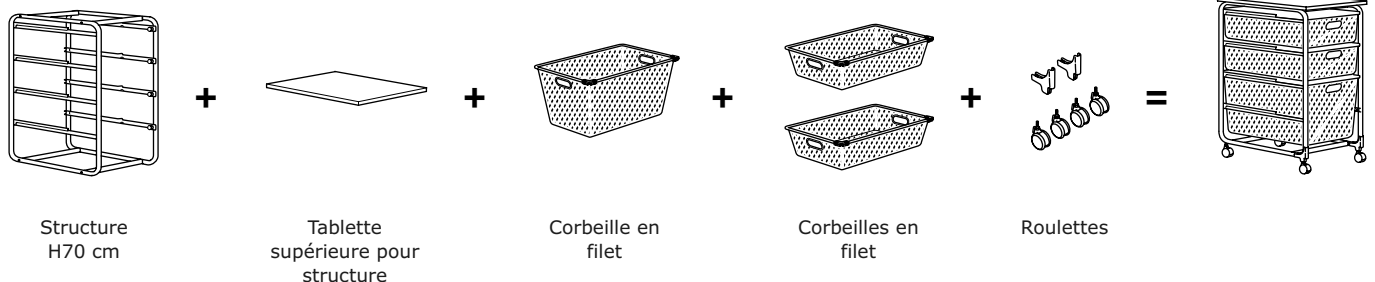

1. Choisis une structure de 70 cm ou le sac à linge avec support pour créer une combinaison sur roulettes. Remarque: pour des raisons de sécurité, ce sont les seules structures auxquelles il est possible de fixer des roulettes. N'installe pas de roulettes sur ces structures si tu comptes les superposer avec d'autres structures.
2. Installe une tablette supérieure ALGOT sur la structure pour gagner de la place.
3. Fixe les roulettes. Pour des raisons de sécurité, fixe les protections (fournies avec les roulettes) sur les deux roulettes avant de la structure de 70 cm.
4. Ajoute des corbeilles en fil et/ou des corbeilles en filet, disponibles en deux tailles: 14 et 29 cm. Pour permettre aux corbeilles de rester en place à l'ouverture et de coulisser aisément, utilise les arrêts fournis avec chaque corbeille.

Pour cette combinaison, il te faut: