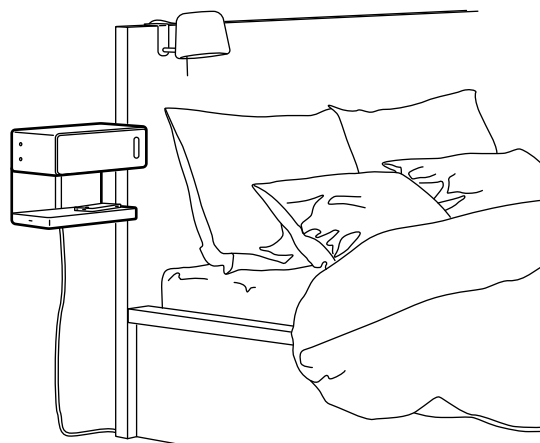

Höre Musik und lade gleichzeitig dein Smartphone auf. Wandhalterung, Ablage und kabelloses Ladegerät in einem. Das Design passt nur zum SYMFONISK Regal-WiFi-Speaker. Ideal für die Wandmontage als Nachttisch im Schlafzimmer, als Beistelltisch im Wohnzimmer oder als Ablage im Flur.

SYMFONISK Regal-WiFi-Speaker. Generation 2. Schwarz	505.065.73	1 St.
SYMFONISK Regal mit kabelloser Ladefunktion. Schwarz	705.133.08	1 St.
oder		
SYMFONISK Regal-WiFi-Speaker. Generation 2. Weiss	505.065.87	1 St.
SYMFONISK Regal mit kabelloser Ladefunktion. Weiss	205.210.56	1 St.