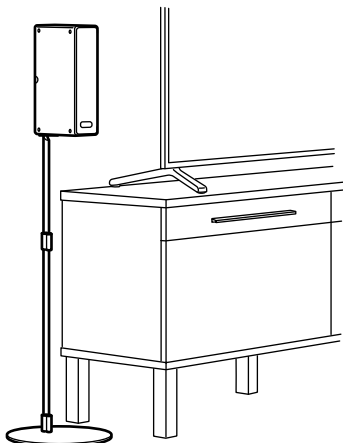

SYMFONISK Haken für Regal-Speaker. Schwarz	504.443.25	1 St.
KUNGSFORS Stange. 56 cm. Edelstahl	403.349.16	1 St.

KOMBINATIONEN

Regal-WiFi-Speaker und Bodenstativ. Ideal, wenn du zwei gleiche Speaker als Rücklautsprecher in einem Heimkinosystem einsetzen möchtest. Platziere deine Regal-WiFi-Speaker, wo immer du möchtest, ohne Löcher bohren zu müssen. Richte den Klang dahin, wo du ihn haben möchtest. Der Speaker lässt sich leicht bewegen.