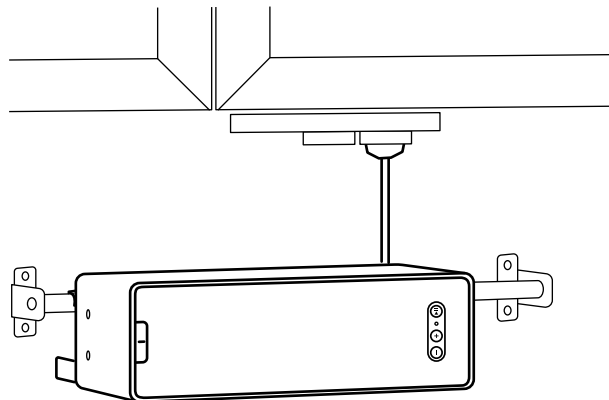

Hänge deinen Lautsprecher an eine Stange in der Küche. Hänge den SYMFONISK Regal-WiFi-Speaker an eine KUNGSFORS Stange, so sparst du Platz auf der Arbeitsplatte. Die SYMFONISK Haken für Regal-Speaker haben eine weiche Polsterung, damit die Musik nicht von einem klappernden Geräusch begleitet wird.

SYMFONISK Regal-WiFi-Speaker. Generation 2. Schwarz	505.065.73	1 St.

oder

SYMFONISK Regal-WiFi-Speaker. Generation 2. Weiss	505.065.87	1 St.

Ergänzen mit

SYMFONISK Haken für Regal-Speaker. Schwarz	504.443.25	1 St.
KUNGSFORS Stange. 56 cm. Edelstahl	403.349.16	1 St.