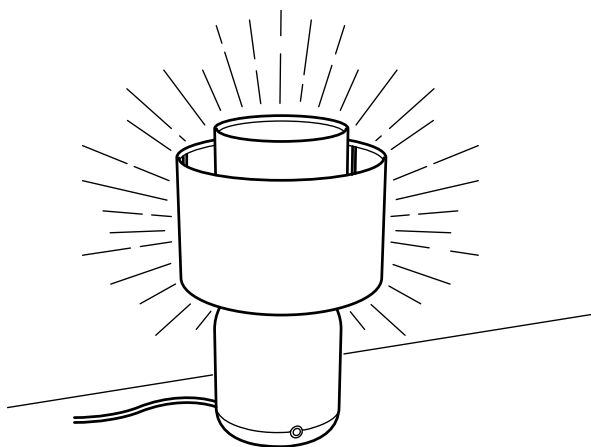

KOMBINATIONEN

Licht an/aus. Wenn du das Licht einfach mit dem Knopf an der Seite der SYMFONISK Tischleuchte mit WiFi-Speaker ein- und ausschalten möchtest, nimmst du ein SOLHETTA Leuchtmittel.

SYMFONISK Tischleuchte mit WiFi-Speaker. Schwarz	103.575.89	1 St.

oder

SYMFONISK Tischleuchte mit WiFi-Speaker. Weiss	304.351.57	1 St.

Ergänzen mit

SOLHETTA E14, 470 lm. Rund. Opalweiss	904.987.07	1 St.