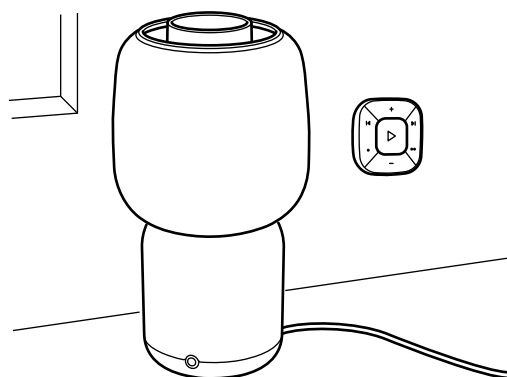

Dimmbare Beleuchtung mit verschiedenen Farbtemperaturen. Um die Helligkeit und die Farbtemperatur der SYMFONISK Tischleuchte mit WiFi-Speaker zu verändern, ergänze die Leuchte mit einer TRÅDFRI LED-Lampe und Fernbedienung.

SYMFONISK Tischleuchte mit WiFi-Speaker. Schwarz	103.575.89	1 St.

oder

SYMFONISK Tischleuchte mit WiFi-Speaker. Weiss	304.351.57	1 St.

Ergänzen mit

TRÅDFRI LED-Lampe E14. 470 lm. Kabellos dimmbar/weisses Spektrum. Opalweiss	504.867.87	1 St.
STYRBAR Fernbedienung. Weiss	304.883.63	1 St.