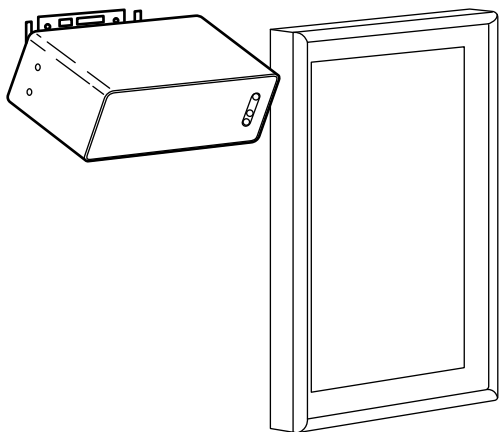

Die SYMFONISK Wandhalterung für den Regal-WiFi-Speaker vereinfacht die Integration der Technologie in deine Einrichtung. Positioniere deinen Regal-WiFi-Speaker auf einer beliebigen ebenen Oberfläche und richte den Sound dorthin aus, wo du ihn haben möchtest. Kann horizontal oder vertikal verwendet werden.

SYMFONISK Regal-WiFi-Speaker. Generation 2. Schwarz	505.065.73	1 St.
SYMFONISK Wandhalterung. Verstellbar/schwarz	605.087.17	1 St.
oder		
SYMFONISK Regal-WiFi-Speaker. Generation 2. Weiss	505.065.87	1 St.
SYMFONISK Wandhalterung. Verstellbar/weiss	204.940.67	1 St.