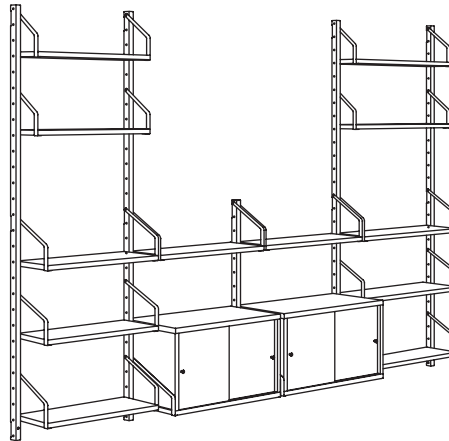

SVALNÄS Wandaufbewahrungskombination.
Bambus/weiss. Gesamtgrösse 257×35×176 cm
Diese Kombination 485.- (091.844.67)

SVALNÄS Regalboden 61×15 cm, Bambus	803.228.60	4 St.
SVALNÄS Regalboden 61×25 cm, Bambus	003.228.59	8 St.
SVALNÄS Schrank mit 2 Türen 61×35 cm, Bambus/weiss	003.228.97	2 St.
SVALNÄS Wandschiene 93 cm, Bambus	703.228.51	1 St.
SVALNÄS Wandschiene 176 cm, Bambus	103.228.49	4 St.