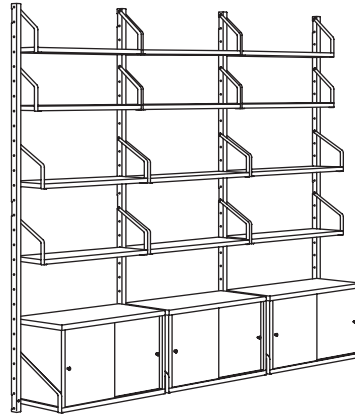

**SVALNÄS Wandaufbewahrungskombination.**  
Bambus/weiss. Gesamtgrösse 193×35×93 cm  
**Diese Kombination 340.-** (491.844.70)

SVALNÄS Regalboden 61×25 cm, Bambus	003.228.59	2 St.
SVALNÄS Regalboden mit Aufbewahrung 61×25 cm, Bambus	303.228.91	1 St.
SVALNÄS Schrank mit 2 Türen 61×35 cm, Bambus/weiss	003.228.97	3 St.
SVALNÄS Wandschiene 93 cm, Bambus	703.228.51	4 St.

# KOMBINATIONEN

**SVALNÄS Wandaufbewahrungskombination.**  
Bambus/weiss. Gesamtgrösse 130×35×176 cm  
**Diese Kombination 370.-** (391.844.37)

SVALNÄS Regalboden 61×15 cm, Bambus	803.228.60	4 St.
SVALNÄS Regalboden 61×25 cm, Bambus	003.228.59	4 St.
SVALNÄS Schrank mit 2 Türen 61×35 cm, Bambus/weiss	003.228.97	2 St.
SVALNÄS Wandschiene 176 cm, Bambus	103.228.49	3 St.