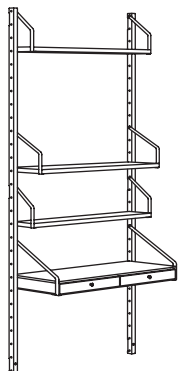

KOMBINATIONEN

SVALNÄS Wandarbeitsplatzkombination.

Bambus. Gesamtgrösse 86×35×176 cm

Diese Kombination 170.- (091.844.48)

SVALNÄS Regalboden 81×15 cm, Bambus	403.228.62	2 St.
SVALNÄS Regalboden 81×25 cm, Bambus	603.228.61	1 St.
SVALNÄS Schreibtischplatte mit 2 Schubladen 81×35 cm, Bambus	403.228.76	1 St.
SVALNÄS Wandschiene 176 cm, Bambus	103.228.49	2 St.