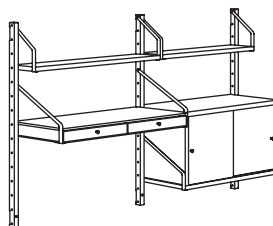

SVALNÄS Wandarbeitsplatzkombination.

Bambus/weiss. Gesamtgrösse 150×35×93 cm

Diese Kombination 210.- (491.844.46)

SVALNÄS Regalboden 61×15 cm, Bambus	803.228.60	1 St.
SVALNÄS Regalboden 81×15 cm, Bambus	403.228.62	1 St.
SVALNÄS Schrank mit 2 Türen 61×35 cm, Bambus/weiss	003.228.97	1 St.
SVALNÄS Schreibtischplatte mit 2 Schubladen 81×35 cm, Bambus	403.228.76	1 St.
SVALNÄS Wandschiene 93 cm, Bambus	703.228.51	3 St.