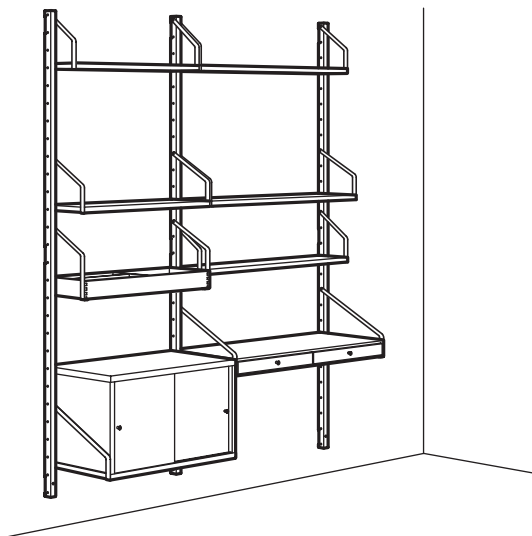

STELL DIR DEIN SVALNÄS ZUSAMMEN

Das SVALNÄS System ist so ausgelegt, dass es anpassbar und flexibel ist. Du kannst die SVALNÄS Teile so auswählen und zusammenstellen, dass sie genau zu deinem verfügbaren Platz, deinem Einrichtungsstil und deinem Geschmack passen.

Wir bieten dir eine grosse Auswahl an zusammengestellten SVALNÄS Kombinationen in deinem IKEA Einrichtungshaus oder auf www.IKEA.ch. Wenn du keine Kombination findest, die dir gefällt, kannst du ganz einfach deine eigene kreieren.

KOMBINATIONEN

SVALNÄS Wandregalkombination. Bambus.
Gesamtgrösse 66×25×176 cm
Diese Kombination 110.- (791.844.35)

SVALNÄS Regalboden 61×15 cm, Bambus	803.228.60	2 St.
SVALNÄS Regalboden 61×25 cm, Bambus	003.228.59	2 St.
SVALNÄS Wandschiene 176 cm, Bambus	103.228.49	2 St.