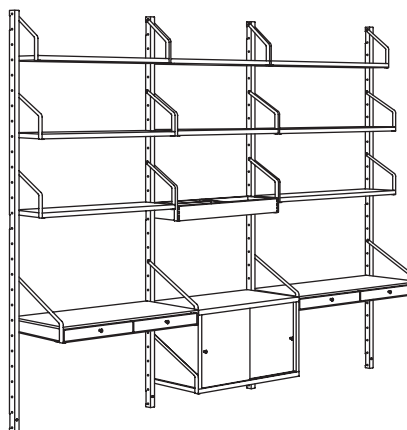

SVALNÄS Wandarbeitsplatzkombination.

Bambus/weiss. Gesamtgrösse 233×35×176 cm

Diese Kombination 505.- (191.844.62)

SVALNÄS Regalboden 61×15 cm, Bambus	803.228.60	1 St.
SVALNÄS Regalboden 61×25 cm, Bambus	003.228.59	1 St.
SVALNÄS Regalboden 81×15 cm, Bambus	403.228.62	2 St.
SVALNÄS Regalboden 81×25 cm, Bambus	603.228.61	4 St.
SVALNÄS Regalboden mit Aufbewahrung 61×25 cm, Bambus	303.228.91	1 St.
SVALNÄS Schrank mit 2 Türen 61×35 cm, Bambus/weiss	003.228.97	1 St.
SVALNÄS Schreibtischplatte mit 2 Schubladen 81×35 cm, Bambus	403.228.76	2 St.
SVALNÄS Wandschiene 176 cm, Bambus	103.228.49	4 St.