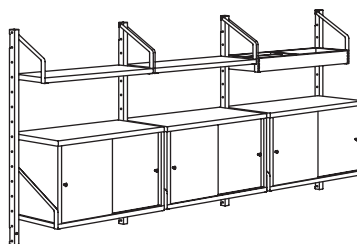

SVALNÄS Wandaufbewahrungskombination.
Bambus/weiss. Gesamtgrösse 193×35×93 cm
Diese Kombination 340.- (491.844.70)

SVALNÄS Regalboden 61×25 cm, Bambus	003.228.59	2 St.
SVALNÄS Regalboden mit Aufbewahrung 61×25 cm, Bambus	303.228.91	1 St.
SVALNÄS Schrank mit 2 Türen 61×35 cm, Bambus/weiss	003.228.97	3 St.
SVALNÄS Wandschiene 93 cm, Bambus	703.228.51	4 St.