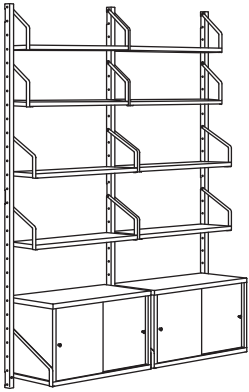

KOMBINATIONEN

SVALNÄS Wandaufbewahrungskombination.
Bambus/weiss. Gesamtgrösse 130×35×176 cm
Diese Kombination 370.- (391.844.37)

SVALNÄS Regalboden 61×15 cm, Bambus	803.228.60	4 St.
SVALNÄS Regalboden 61×25 cm, Bambus	003.228.59	4 St.
SVALNÄS Schrank mit 2 Türen 61×35 cm, Bambus/weiss	003.228.97	2 St.
SVALNÄS Wandschiene 176 cm, Bambus	103.228.49	3 St.