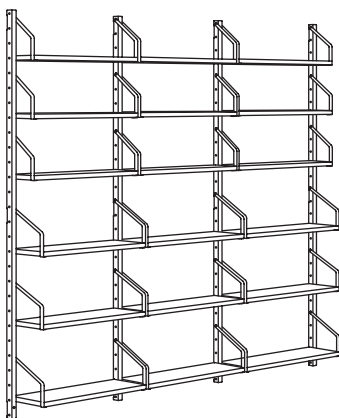

# KOMBINATIONEN

**SVALNÄS Wandaufbewahrungskombination.**  
Bambus/weiss. Gesamtgrösse 66×35×93 cm  
**Diese Kombination 120.-** (391.844.56)

SVALNÄS Regalboden mit Aufbewahrung 61×25 cm, Bambus	303.228.91	1 St.
SVALNÄS Schrank mit 2 Türen 61×35 cm, Bambus/weiss	003.228.97	1 St.
SVALNÄS Wandschiene 93 cm, Bambus	703.228.51	2 St.

**SVALNÄS Wandaufbewahrungskombination.**  
Bambus/weiss. Gesamtgrösse 130×35×93 cm  
**Diese Kombination 225.-** (491.844.65)

SVALNÄS Regalboden 61×15 cm, Bambus	803.228.60	1 St.
SVALNÄS Regalboden mit Aufbewahrung 61×25 cm, Bambus	303.228.91	1 St.
SVALNÄS Schrank mit 2 Türen 61×35 cm, Bambus/weiss	003.228.97	2 St.
SVALNÄS Wandschiene 93 cm, Bambus	703.228.51	3 St.