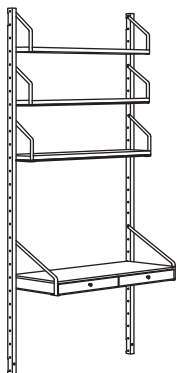

KOMBINATIONEN

SVALNÄS Wandaufbewahrungskombination.

Bambus. Gesamtgrösse 86×35×176 cm

Diese Kombination 180.- (292.217.65)

SVALNÄS Regalboden 81×25 cm, Bambus	603.228.61	3 St.
SVALNÄS Schreibtischplatte mit 2 Schubladen 81×35 cm, Bambus	403.228.76	1 St.
SVALNÄS Wandschiene 176 cm, Bambus	103.228.49	2 St.