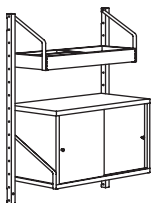

KOMBINATIONEN

SVALNÄS Wandaufbewahrungskombination.
Bambus/weiss. Gesamtgrösse 66×35×93 cm
Diese Kombination 120.- (391.844.56)

SVALNÄS Regalboden mit Aufbewahrung 61×25 cm, Bambus	303.228.91	1 St.
SVALNÄS Schrank mit 2 Türen 61×35 cm, Bambus/weiss	003.228.97	1 St.
SVALNÄS Wandschiene 93 cm, Bambus	703.228.51	2 St.