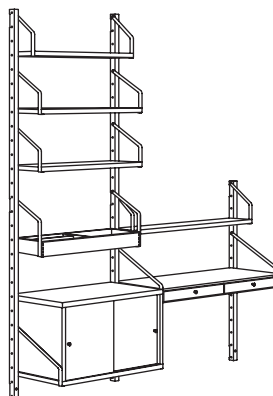

# KOMBINATIONEN

## SVALNÄS Wandaufbewahrungskombination.

Bambus. Gesamtgrösse 86×35×176 cm

**Diese Kombination 180.-** (292.217.65)

SVALNÄS Regalboden 81×25 cm, Bambus	603.228.61	3 St.
SVALNÄS Schreibtischplatte mit 2 Schubladen 81×35 cm, Bambus	403.228.76	1 St.
SVALNÄS Wandschiene 176 cm, Bambus	103.228.49	2 St.