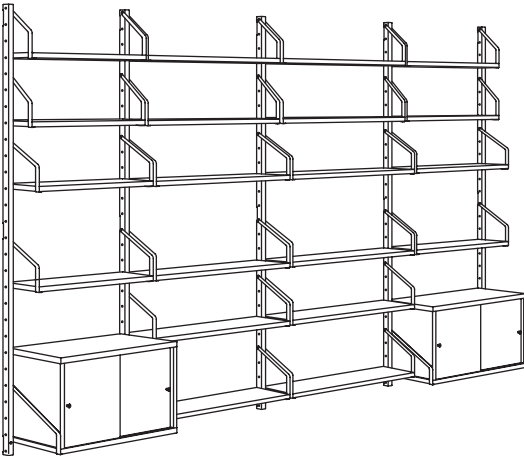

# KOMBINATIONEN

**SVALNÄS Wandaufbewahrungskombination.**  
Bambus/weiss. Gesamtgrösse 130×35×176 cm  
**Diese Kombination 370.-** (391.844.37)

SVALNÄS Regalboden 61×15 cm, Bambus	803.228.60	4 St.
SVALNÄS Regalboden 61×25 cm, Bambus	003.228.59	4 St.
SVALNÄS Schrank mit 2 Türen 61×35 cm, Bambus/weiss	003.228.97	2 St.
SVALNÄS Wandschiene 176 cm, Bambus	103.228.49	3 St.

**SVALNÄS Wandaufbewahrungskombination.**  
Bambus/weiss. Gesamtgrösse 193×35×176 cm  
**Diese Kombination 550.-** (991.844.39)

SVALNÄS Regalboden 61×15 cm, Bambus	803.228.60	6 St.
SVALNÄS Regalboden 61×25 cm, Bambus	003.228.59	6 St.
SVALNÄS Schrank mit 2 Türen 61×35 cm, Bambus/weiss	003.228.97	3 St.
SVALNÄS Wandschiene 176 cm, Bambus	103.228.49	4 St.