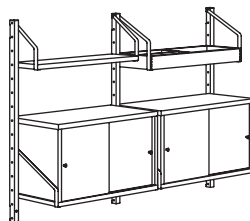

**SVALNÄS Wandregalkombination.** Bambus.  
Gesamtgrösse 86×25×176 cm  
**Diese Kombination 130.-** (691.844.31)

SVALNÄS Regalboden 81×15 cm, Bambus	403.228.62	2 St.
SVALNÄS Regalboden 81×25 cm, Bambus	603.228.61	2 St.
SVALNÄS Wandschiene 176 cm, Bambus	103.228.49	2 St.

# KOMBINATIONEN

**SVALNÄS Wandaufbewahrungskombination.**  
Bambus/weiss. Gesamtgrösse 66×35×93 cm  
**Diese Kombination 120.-** (391.844.56)

SVALNÄS Regalboden mit Aufbewahrung 61×25 cm, Bambus	303.228.91	1 St.
SVALNÄS Schrank mit 2 Türen 61×35 cm, Bambus/weiss	003.228.97	1 St.
SVALNÄS Wandschiene 93 cm, Bambus	703.228.51	2 St.