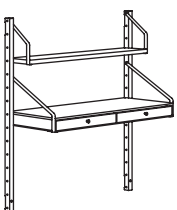

SVALNÄS Wandarbeitsplatzkombination.

Bambus. Gesamtgrösse 86×35×93 cm

Diese Kombination 105.- (191.844.43)

SVALNÄS Regalboden 81×15 cm, Bambus	403.228.62	1 St.
SVALNÄS Schreibtischplatte mit 2 Schubladen 81×35 cm, Bambus	403.228.76	1 St.
SVALNÄS Wandschiene 93 cm, Bambus	703.228.51	2 St.