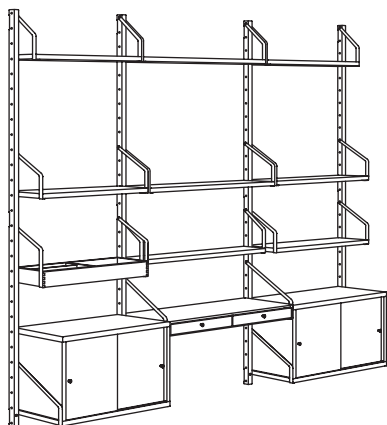

SVALNÄS Wandarbeitsplatzkombination.

Bambus/weiss. Gesamtgrösse 213×35×176 cm

Diese Kombination 495.- (091.844.53)

SVALNÄS Regalboden 61×15 cm, Bambus	803.228.60	2 St.
SVALNÄS Regalboden 61×25 cm, Bambus	003.228.59	3 St.
SVALNÄS Regalboden 81×15 cm, Bambus	403.228.62	2 St.
SVALNÄS Regalboden 81×25 cm, Bambus	603.228.61	1 St.
SVALNÄS Regalboden mit Aufbewahrung 61×25 cm, Bambus	303.228.91	1 St.
SVALNÄS Schrank mit 2 Türen 61×35 cm, Bambus/weiss	003.228.97	2 St.
SVALNÄS Schreibtischplatte mit 2 Schubladen 81×35 cm, Bambus	403.228.76	1 St.
SVALNÄS Wandschiene 176 cm, Bambus	103.228.49	4 St.