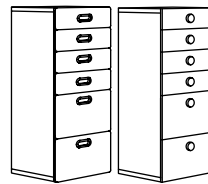

Grösse: 60×50×128 cm.

Diese Kombination

mit FRITIDS	692.527.12	200.-
mit FÖLJA	291.805.43	155.-