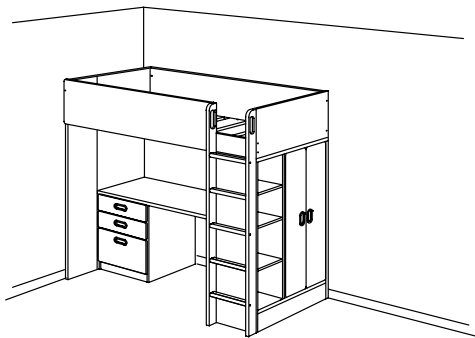

Tisch parallel zum Bett und Zugang zum Kleiderschrank von aussen. Du kannst das STUVA Hochbett so montieren, dass der Schreibtisch perfekt unter dem Bett passt. Dazu montierst du die Türen des Kleiderschranks an der Aussenseite des Hochbetts. Grösse: 207×99×182 cm.