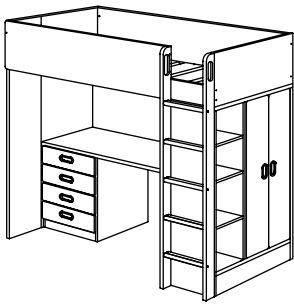

STUVA HOCHBETTKOMBINATIONEN

Breite × Tiefe × Höhe in cm

Grösse: 207×99×182 cm (für Matratzengrösse 90×200 cm).
Enthaltenes Einrichtungszubehör: 1 Kleiderstange und 1 Regalboden.

Diese Kombination

mit FRITIDS 292.621.62 459.-