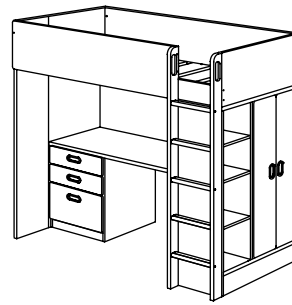

Grösse: 207×99×182 cm (für Matratzengrösse 90×200 cm).
Enthaltenes Einrichtungszubehör: 1 Kleiderstange und 1 Regalboden.

Diese Kombination

mit FRITIDS 792.532.59 459.-