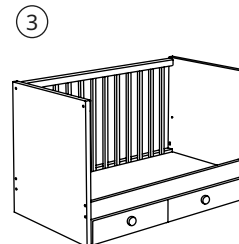

3. Wenn dein Kind dann gross genug ist und selbst ins und aus dem Bett klettern kann, kannst du eine Bettseite entfernen.

Mit FRITIDS Schubladen

Grösse: 146×74×92 cm
(für Matratzengrösse 70×140 cm).

mit FRITIDS 092.768.48 **229.-**

Mit FÖLJA Schubladen

Grösse: 146×74×92 cm
(für Matratzengrösse 70×140 cm).

mit FÖLJA 892.768.54 **219.-**

STUVA BABYBETT – ZUSÄTZLICHE PRODUKTE

JÄTTETRÖTT. Diese 11 cm starke Matratze enthält einzeln verpackte Taschenfedern, die von einer grosszügigen Schicht aus druckentlastendem Schaum umhüllt sind. Da sich die Federn unabhängig voneinander bewegen, folgen sie exakt den Bewegungen deines Babys und bieten so Unterstützung genau da, wo sie gebraucht wird. Der gut belüftete Aufbau schafft ein angenehmes Schlafklima für dein Baby. Dank dem praktischen Griff kannst du die Matratze leicht herumtragen und beim Bettenmachen umdrehen. Der Bezug ist abnehmbar und maschinenwaschbar bei 60 °C.