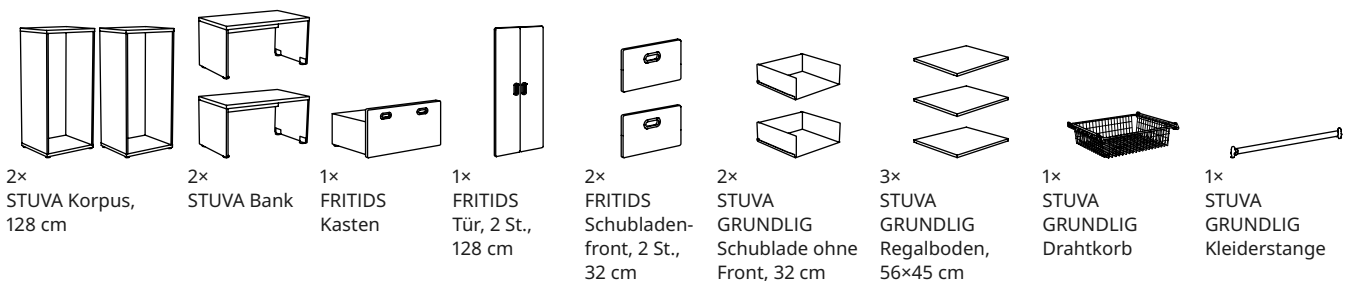

Weiss, Rot, Hellblau, Hellrosa, Kreidetafeloberfläche und Grün – FRITIDS Fronten sind in diesen Farben in allen Grössen erhältlich. Dein Kind und du könnt eure Lieblingsfarbe auswählen. FRITIDS Fronten schliessen vollständig und sind mit sanft schliessenden Scharnieren ausgerüstet, sodass sich die Türen geräuschlos schliessen.

Das STUVA GRUNDLIG Einrichtungszubehör ist verstellbar. Du kannst es so montieren, dass alles griffbereit ist, und es der Grösse deines Kindes anpassen. In den Aufbewahrungslösungen ist zwischen Regaleinheit und Schublade ein Regalboden notwendig.

Gesamtgrösse: 300×50×128 cm.

mit FRITIDS 292.531.34 358.90