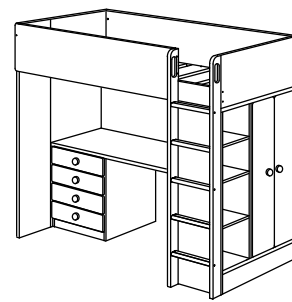

Grösse: 207×99×182 cm (für Matratzengrösse 90×200 cm).
Enthaltenes Einrichtungszubehör: 1 Kleiderstange und 1 Regalboden.

Diese Kombination

mit FÖLJA 992.752.41 419.-