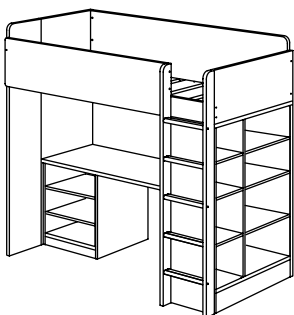

Grösse: 207×99×182 cm (für Matratzengrösse 90×200 cm).
Enthaltenes Einrichtungszubehör: 5 Regalböden.

Diese Kombination

mit STUVA GRUNDLIG 192.687.63 370.-