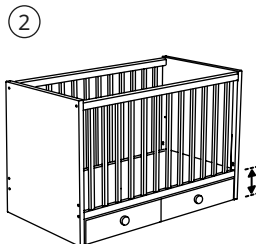

3. Wenn dein Kind dann gross genug ist und selbst ins und aus dem Bett klettern kann, kannst du eine Bettseite entfernen.

Mit FRITIDS Schubladen

Grösse: 146×74×92 cm
(für Matratzengrösse 70×140 cm).

mit FRITIDS 092.768.48 **229.-**

Mit FÖLJA Schubladen

Grösse: 146×74×92 cm
(für Matratzengrösse 70×140 cm).

mit FÖLJA 892.768.54 **219.-**

STUVA BABYBETT – ZUSÄTZLICHE PRODUKTE

JÄTTETRÖTT. Diese 11 cm starke Matratze enthält einzeln verpackte Taschenfedern, die von einer grosszügigen Schicht aus druckentlastendem Schaum umhüllt sind. Da sich die Federn unabhängig voneinander bewegen, folgen sie exakt den Bewegungen deines Babys und bieten so Unterstützung genau da, wo sie gebraucht wird. Der gut belüftete Aufbau schafft ein angenehmes Schlafklima für dein Baby. Dank dem praktischen Griff kannst du die Matratze leicht herumtragen und beim Bettenmachen umdrehen. Der Bezug ist abnehmbar und maschinenwaschbar bei 60 °C.