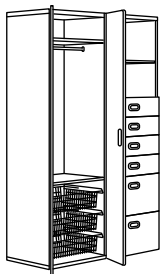

Grösse: 120×50×192 cm. Enthaltenes Einrichtungszubehör: 1 Kleiderstange, 4 Regalböden und 3 Drahtkörbe.

Diese Kombination

mit FRITIDS	192.750.75	399.-