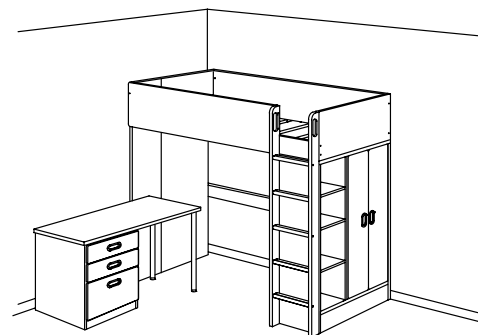

Vom Bett freistehender Tisch. Mit zwei ADILS Beinen aus dem IKEA Sortiment kannst du einen freistehenden Tisch gestalten.