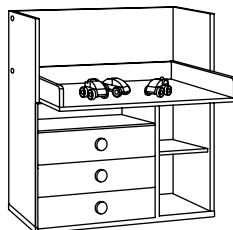

STUVA SCHREIB-/WICKELTISCH

Breite × Tiefe × Höhe in cm

1. Auf den ersten Blick sieht er wie ein normaler Wickeltisch für viele kuschelige Momente mit deinem Kind aus.
2. Wenn dein Kind wächst, kannst du die Tischplatte tiefer montieren und den Wickeltisch zu einem Spieltisch umfunktionieren, an dem dein Kind zum Spielen und Basteln stehen kann.
3. Später kannst du die Tischplatte in der höchsten Schreibtischposition montieren und den Tisch in einen bequemen Schreibtisch verwandeln, wo dein Kind sitzen und Aufgaben machen kann.

Mit FRITIDS Schubladen

①

②

③

Grösse: 90×79×102 cm.

mit FRITIDS 692.531.46 199.-

Mit FÖLJA Schubladen

①

②

③

Grösse: 90×79×102 cm.

mit FÖLJA 391.808.30 179.-

STUVA SCHREIB-/WICKELTISCH – ZUSÄTZLICHE PRODUKTE

VÄDRA Wickelunterlage.
48×74×2 cm 802.261.37 19.95

ANGELÄGEN Kasten. Schwarz/weiss.
25×44×25 cm 604.179.39 12.95

VÄDRA Bezug für Wickelunterlage. Obst/Gemüse.
74×48 cm 704.626.05 7.95

RASSLA Kasten mit Fächern. Weiss. 2 St. Passt perfekt in die 16 cm grosse STUVA Schublade.
25×41×9 cm 804.213.27 9.95

ÖNSKLIG Behälter 4er-Set. Weiss.
27×23×26 cm 301.992.83 12.95

RASSLA Kasten mit Fächern. Weiss. 2 St. Passt perfekt in die 32 cm grosse STUVA Schublade.
25×41×16 cm 404.180.82 12.95