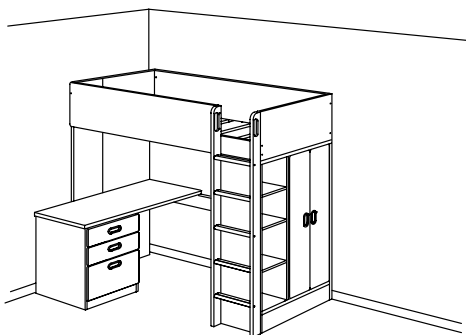

Tisch rechtwinklig zum Bett und Zugang zum Kleiderschrank von aussen. Wenn du sehr viel Raum zur Verfügung hast, kannst du das STUVA Hochbett so montieren, dass der Tisch rechtwinklig zum Hochbett steht und der Kleiderschrank von aussen zugänglich ist. Grösse: 207×155×182 cm.