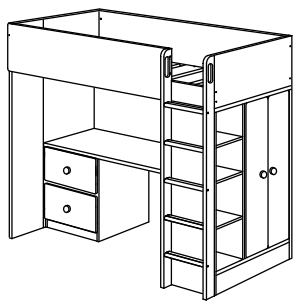

Vom Bett freistehender Tisch. Mit zwei ADILS Beinen aus dem IKEA Sortiment kannst du einen freistehenden Tisch gestalten.

STUVA HOCHBETTKOMBINATIONEN

Breite × Tiefe × Höhe in cm

Grösse: 207×99×182 cm (für Matratzengrösse 90×200 cm).
Enthaltenes Einrichtungszubehör: 1 Kleiderstange und 1 Regalboden.

Diese Kombination

mit FRITIDS 292.621.62 459.-

Grösse: 207×99×182 cm (für Matratzengrösse 90×200 cm).
Enthaltenes Einrichtungszubehör: 1 Kleiderstange und 1 Regalboden.

Diese Kombination

mit FRITIDS 792.532.59 459.-