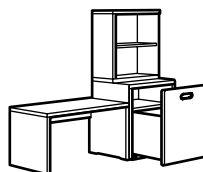

Diese Kombination

Mit FRITIDS	592.795.85	79.95

Grösse: 150×50×128 cm.

Diese Kombination

Mit FRITIDS	992.796.30	135.90