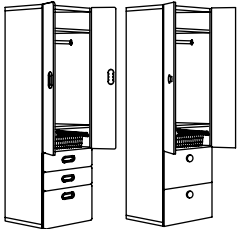

Das STUVA GRUNDLIG Einrichtungszubehör ist verstellbar. Du kannst es so montieren, dass alles griffbereit ist, und es der Grösse deines Kindes anpassen. In den Aufbewahrungslösungen ist zwischen Regaleinheit und Schublade ein Regalboden notwendig.

Gesamtgrösse: 300×50×128 cm.

mit FÖLJA 591.806.07 293.90

KLEIDERAUFBEWAHRUNG

Breite × Tiefe × Höhe in cm

Sind die Kleider versorgt und liegen sie nicht auf dem Boden herum, hat man mehr Platz zum Spielen. Das Einrichtungszubehör der STUVA Kleideraufbewahrungen – wie Kleiderstangen, Regalböden und Drahtkörbe – ist verstellbar. So können Kinder ihre Kleider selbst aufhängen, falten und ordnen.