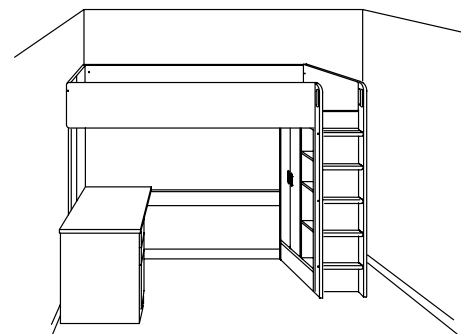

Tisch rechtwinklig zum Bett und Zugang zum Kleiderschrank von innen. Wenn das Kinderzimmer schmal ist, kannst du den Tisch so montieren, dass er rechtwinklig zum Bett steht. Dadurch kommt dein Kind sowohl zum Tisch als auch zum Kleiderschrank. Grösse: 207×155×182 cm.