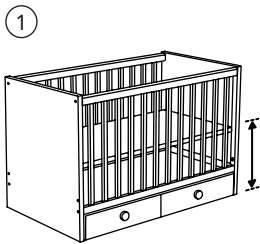

3. Wenn dein Kind dann gross genug ist und selbst ins und aus dem Bett klettern kann, kannst du eine Bettseite entfernen.

Mit FRITIDS Schubladen

Grösse: 146×74×92 cm
(für Matratzengrösse 70×140 cm).

mit FRITIDS 092.768.48 **229.-**

Mit FÖLJA Schubladen

Grösse: 146×74×92 cm
(für Matratzengrösse 70×140 cm).

mit FÖLJA 892.768.54 **219.-**

STUVA BABYBETT – ZUSÄTZLICHE PRODUKTE

JÄTTETRÖTT. Diese 11 cm starke Matratze enthält einzeln verpackte Taschenfedern, die von einer grosszügigen Schicht aus druckentlastendem Schaum umhüllt sind. Da sich die Federn unabhängig voneinander bewegen, folgen sie exakt den Bewegungen deines Babys und bieten so Unterstützung genau da, wo sie gebraucht wird. Der gut belüftete Aufbau schafft ein angenehmes Schlafklima für dein Baby. Dank dem praktischen Griff kannst du die Matratze leicht herumtragen und beim Bettenmachen umdrehen. Der Bezug ist abnehmbar und maschinenwaschbar bei 60 °C.