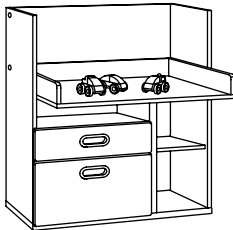

STUVA SCHREIB-/WICKELTISCH

Breite × Tiefe × Höhe in cm

1. Auf den ersten Blick sieht er wie ein normaler Wickeltisch für viele kuschelige Momente mit deinem Kind aus.
2. Wenn dein Kind wächst, kannst du die Tischplatte tiefer montieren und den Wickeltisch zu einem Spieltisch umfunktionieren, an dem dein Kind zum Spielen und Basteln stehen kann.
3. Später kannst du die Tischplatte in der höchsten Schreibtischposition montieren und den Tisch in einen bequemen Schreibtisch verwandeln, wo dein Kind sitzen und Aufgaben machen kann.

Mit FRITIDS Schubladen

①

②

③

Grösse: 90×79×102 cm.

mit FRITIDS 692.531.46 199.-

Mit FÖLJA Schubladen

①

②

③

Grösse: 90×79×102 cm.

mit FÖLJA 391.808.30 179.-

STUVA SCHREIB-/WICKELTISCH – ZUSÄTZLICHE PRODUKTE

VÄDRA Wickelunterlage.
48×74×2 cm 802.261.37 19.95

ANGELÄGEN Kasten. Schwarz/weiss.
25×44×25 cm 604.179.39 12.95

VÄDRA Bezug für Wickelunterlage. Obst/Gemüse.
74×48 cm 704.626.05 7.95

RASSLA Kasten mit Fächern. Weiss. 2 St. Passt perfekt in die 16 cm grosse STUVA Schublade.
25×41×9 cm 804.213.27 9.95

ÖNSKLIG Behälter 4er-Set. Weiss.
27×23×26 cm 301.992.83 12.95

RASSLA Kasten mit Fächern. Weiss. 2 St. Passt perfekt in die 32 cm grosse STUVA Schublade.
25×41×16 cm 404.180.82 12.95