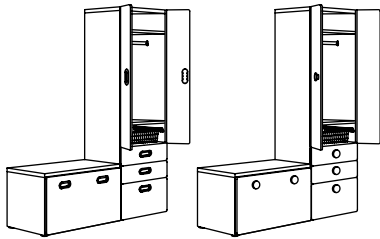

AUFBEWAHRUNGSKOMBINATIONEN

Breite × Tiefe × Höhe in cm

Wo können Kinder alle ihre Sachen aufbewahren? In einer Aufbewahrungslösung mit einem Kleiderschrank, einem grossen Kasten für Spielsachen und Schubladen für Stifte und Papier können Kinder ihre Sachen einfach ordnen und versorgen – und alles ist griffbereit.

In dieser Kombination sind mehrere platzsparende Aufbewahrungslösungen vereint. Eine Bank mit einem grosszügigen Kasten macht nicht nur das Aufräumen zum Kinderspiel, sondern bietet, mit ein paar Sitzpolstern und Kissen ergänzt, auch einen Platz zum Entspannen. Im Kleiderschrank hat es Platz, um Kleider aufzuhängen, und die Drahtkörbe und Regalböden eignen sich perfekt für zusammengefaltete Kleider. In den Schubladen finden Socken und Unterwäsche ihren Platz.

Grösse: 150×50×192 cm. Enthaltenes Einrichtungszubehör: 1 Kleiderstange, 3 Regalböden und 1 Drahtkorb.

Diese Kombination

mit FRITIDS	592.530.43	298.95
mit FÖLJA	891.962.30	233.95