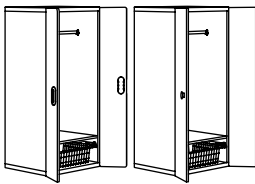

Grösse: 60×50×128 cm. Enthaltene Einrichtungszubehör: 1 Kleiderstange, 1 Regalboden und 1 Drahtkorb.

Diese Kombination

mit FRITIDS	392.527.56	109.-
mit FÖLJA	391.805.52	89.-