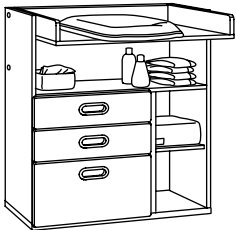

STUVA SCHREIB-/WICKELTISCH

Breite × Tiefe × Höhe in cm

1. Auf den ersten Blick sieht er wie ein normaler Wickeltisch für viele kuschelige Momente mit deinem Kind aus.
2. Wenn dein Kind wächst, kannst du die Tischplatte tiefer montieren und den Wickeltisch zu einem Spieltisch umfunktionieren, an dem dein Kind zum Spielen und Basteln stehen kann.
3. Später kannst du die Tischplatte in der höchsten Schreibtischposition montieren und den Tisch in einen bequemen Schreibtisch verwandeln, wo dein Kind sitzen und Aufgaben machen kann.

Mit FRITIDS Schubladen

①