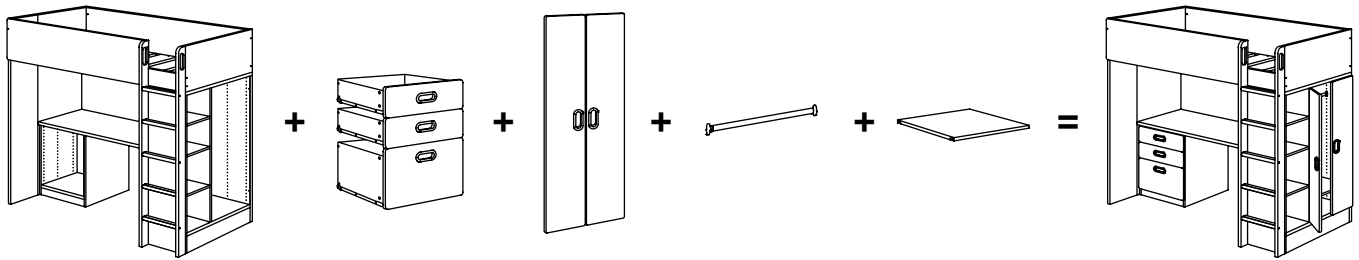

STUVA HOCHBETT

Breite × Tiefe × Höhe in cm

STUVA Hochbett mit Schreibtisch und Aufbewahrung

Die STUVA Hochbettkombination bietet viele Kombinationsmöglichkeiten, wie unten abgebildet. Du kannst bei Bedarf Türen und Schubladen hinzufügen oder eine offene Aufbewahrung wählen. Der Tisch hat einen Kabelkanal und die rutschfesten Sprossen der Leiter sind mit einem Abstand so angebracht, dass sich dein Kind mit den Händen daran festhalten kann. Oben an der Leiter sind zwei Griffe angebracht, was das Hinauf- und Hinunterklettern erleichtert.

- Etagenbetten und Hochbetten sind für Kinder unter 6 Jahren nicht geeignet.
- Erforderliche Mindestdeckenhöhe: 240 cm.
- Wir empfehlen eine Matratze, die max. 20 cm stark ist.
- Die Leiter lässt sich nur an der rechten Bettseite befestigen.
- Grösse, wenn der Schreibtisch parallel zum Bett montiert wird: 207×99×182 cm.
- Grösse, wenn der Schreibtisch rechtwinklig zum Bett montiert wird: 207×155×193 cm.