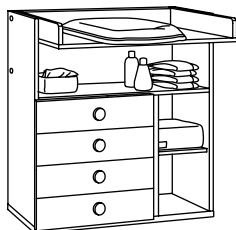

Mit FRITIDS Schubladen

①

②

③

Grösse: 90×79×102 cm.

mit FRITIDS 692.531.46 199.-

Mit FÖLJA Schubladen

①