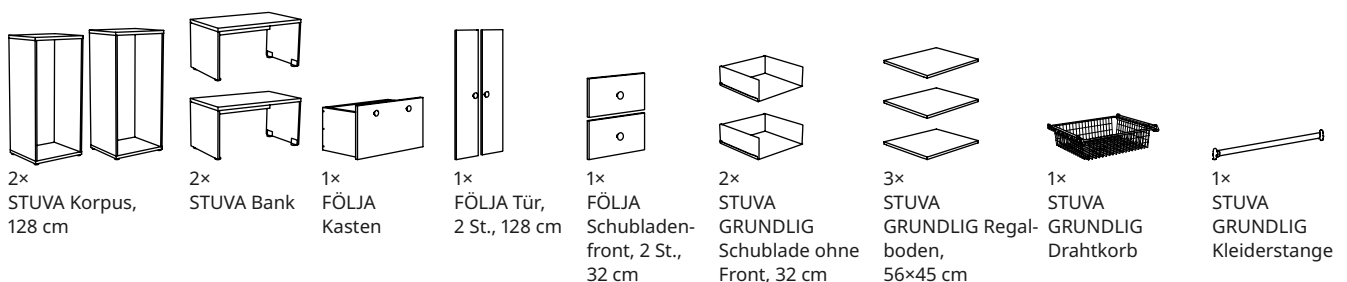

Das STUVA GRUNDLIG Einrichtungszubehör ist verstellbar. Du kannst es so montieren, dass alles griffbereit ist, und es der Grösse deines Kindes anpassen. In den Aufbewahrungslösungen ist zwischen Regaleinheit und Schublade ein Regalboden notwendig.

Gesamtgrösse: 300×50×128 cm.

mit FRITIDS 292.531.34 358.90

Mit FÖLJA Schubladenfronten – Aufkleber und Packung mit 2 Fronten in Weiss oder Birke

FÖLJA Schubladenfronten (in Weiss oder Birke) sind als Packungen mit 2 Stück erhältlich. Jede FÖLJA Packung umfasst 2 Griffe und einen Bogen mit 10 runden Aufklebern – je 2 blaue, rosafarbene, gelbe, grüne und orange. Mit den Aufklebern kannst du die Griffe individuell gestalten und dekorieren. Du kannst die Aufkleber auch mit Kreide beschriften.

Gesamtgrösse: 300×50×128 cm.

mit FÖLJA 591.806.07 293.90

KLEIDERAUFBEWAHRUNG

Breite × Tiefe × Höhe in cm

Sind die Kleider versorgt und liegen sie nicht auf dem Boden herum, hat man mehr Platz zum Spielen. Das Einrichtungszubehör der STUVA Kleideraufbewahrungen – wie Kleiderstangen, Regalböden und Drahtkörbe – ist verstellbar. So können Kinder ihre Kleider selbst aufhängen, falten und ordnen.