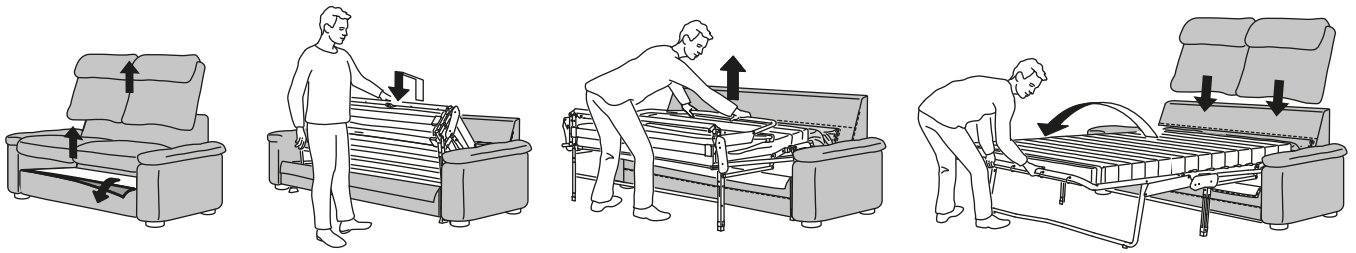

VOM SOFA ZUM BETT

Hochheben und ausklappen – fertig!

Ein LIDHULT Bettsofa kannst du ganz einfach in ein grosszügiges, bequemes Bett verwandeln. Zuerst entfernst du die Sofapolster. Dann faltest du das Stoffstück an der vorderen Sitzkante nach unten. Nun hebst du das Untergestell etwas hoch und ziehst es zu dir hin.

Und zuletzt klappst du den Bettfuss herunter. Wenn du fernsehen oder bequem gestützt im Bett lesen möchtest, stellst du die Rückenpolster einfach wieder an ihren Platz.