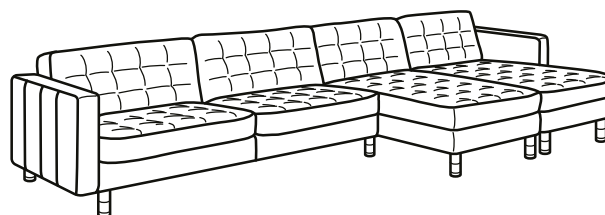

5er-Sofa mit Récamieren

Gesamtgrösse: 362×89/158×79 cm

SERVICELIESTUNGEN BEI IKEA

Weitere Informationen zu unseren Serviceleistungen findest du im IKEA Einrichtungshaus oder auf [IKEA.ch/service](https://www.ikea.ch/service)

Alle Preisangaben verstehen sich in Schweizer Franken (CHF) und bleiben bis zum 31. Januar 2022 gültig. Preissenkungen während des Jahres sind möglich. Preisänderungen aufgrund von Mehrwertsteuer-Anpassungen vorbehalten. Alle Angaben in dieser Kaufhilfe gelten vorbehaltlich gesetzlich bedingter Änderungen, Satz- und Druckfehler sowie Erklärungsirrtümer. Alle Angaben beziehen sich ausschliesslich auf IKEA Schweiz. Alle Produkte nur solange Vorrat. Bitte beachte, dass gewisse Artikel nicht in allen IKEA Einrichtungshäusern erhältlich sind.