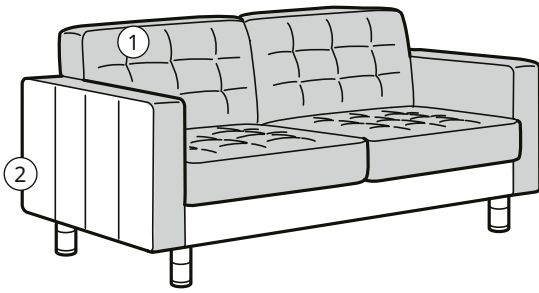

GUT ZU WISSEN

LANDSKRONA mit Bezug aus Leder und Lederimitat

Der Bezug unseres LANDSKRONA Ledersofas ist eine Kombination aus unserem 1,2 mm starken GRANN Narbenleder, einem weichen und doch langlebigen durchgefärbten Leder, und BOMSTAD Lederimitat. Lederimitat sieht aus und fühlt sich an wie Leder, ist aber preiswerter.

Daher benutzen wir bei IKEA oft eine Kombination der beiden Materialien: Leder für die Stellen mit direktem Körperkontakt wie Sitzflächen und Armlehnen (1) und Lederimitat für die anderen Oberflächen (2).

Narbenleder

Die natürlichen Variationen sind im Leder erhalten, da es zum Schutz nur mit einer leichten Farbbeschichtung behandelt wurde. Das Leder erhält mit der Zeit eine schöne Patina. Es ist auch pflegeleicht – einfach regelmäßig mit einem weichen Bürstenaufsatz staubsaugen.

Lederimitat

Lederimitat ist ein Stoff mit einer dünnen Schutzbeschichtung, die so geprägt werden kann, dass sie wie Leder aussieht. Das Material ist stark, langlebig und pflegeleicht – die Oberfläche einfach mit einem weichen Bürstenaufsatz staubsaugen und feucht abwischen.

Langlebigkeit

Alle unsere verschiedenen Lederarten und Lederimitate wurden zum Schutz behandelt, damit du sie leichter pflegen kannst. Zudem wurden ihre Reissfestigkeit, Flexibilität und Farbechtheit getestet und bestätigt. Somit kannst du dir sicher sein, dass du dein neues Sofa oder deinen neuen Sessel noch lange genießen kannst.

Unsere Stoffe wurden getestet

Bei IKEA testen wir die Stoffbezüge unserer Sofas und Sessel, sodass du dir sicher sein kannst, dass sie lange halten. Die Scheuerbeständigkeit des Stoffes wird mit einer Maschine geprüft, die ihn mit starkem Druck gegen einen anderen Stoff reibt. Stoffe, die 15'000 Scheuertouren aushalten, eignen sich für Möbel, die sich im Alltag zu Hause bewähren müssen – und wenn sie mehr als 30'000 Touren aushalten, gelten sie als sehr scheuerbeständig. Stoffe reagieren empfindlich auf Sonnenlicht, daher prüfen wir auch nach, dass unsere Stoffe nicht so leicht ausbleichen.

Auf unterschiedliche Weise langlebig

Strenge Tests sind für die Prüfung der Langlebigkeit unserer Stoffbezüge wichtig, doch sagen sie noch längst nicht alles aus. Die Langlebigkeit hängt auch von Materialien, Struktur und Verwendungsweise ab. Schwere, dicht gewebte Stoffe mit einer glatten Oberfläche sind besonders scheuerbeständig. Gewebemischungen aus Natur- und Synthetikfasern sind scheuerbeständiger als Stoffe aus reinen Naturfasern. Garnegefärbte Stoffe halten länger als Stoffe mit aufgedruckten Mustern. Ein verschmutzter Bezug nutzt sich schneller ab als ein sauberer. Und natürlich hängt die Langlebigkeit des Stoffes auch davon ab, wie du dein Sofa nutzt.