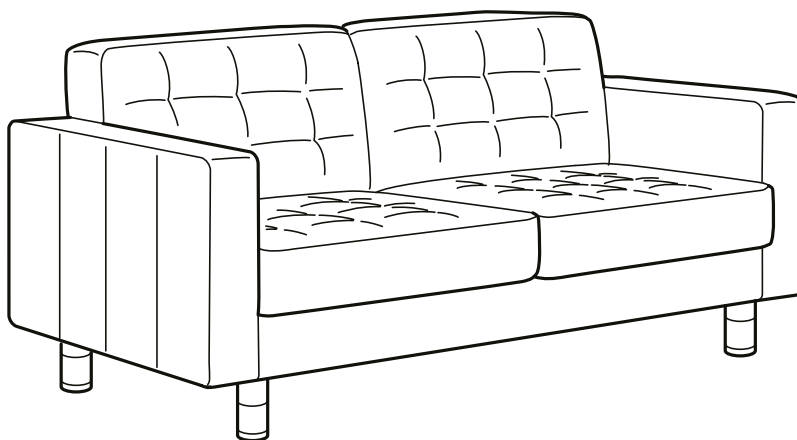

LANDSKRONA

Sofa-Serie

MODELLE

Sessel
Récamiere
2er-Sofa
3er-Sofa
3er-Sofa mit Récamiere
4er-Sofa mit Récamiere
5er-Sofa mit Récamieren

Bezüge zur Auswahl

Beine zur Auswahl

Nicht abnehmbarer Bezug

Leder und Lederimitat

10

Die GRÖNLID Sofaserie
mit 10 Jahren Garantie. Mehr
in der Garantiebroschüre.

Die elegante LANDSKRONA Sofa-Serie lässt sich ganz einfach an dein Zuhause und deinen Lebensstil anpassen. Wähle die Anzahl Sitze, die Form und die Funktionen. Wenn die Familie grösser wird und sich eure Bedürfnisse ändern, kannst du dein Sofa ergänzen und es mit euch mitwachsen lassen. Wähle einen Bezug aus Leder und Lederimitat oder einen aus Stoff und wähle dazu die Sofabeine aus Holz oder Metall aus. Die passenden Hüllen sind bei den Beinen mit dabei.

Dieses weiche und einladende Sofa hält lange Jahre, denn die Sitzpolster sind mit widerstandsfähigem Kaltschaum gefüllt, der deinen Körper gut stützt und seine Form rasch zurückgewinnt, nachdem du aufgestanden bist. Dank ihrer praktischen Funktionen, vielen Kombinationsmöglichkeiten und schlanken Dimensionen passt diese Serie leicht in jedes Zuhause und zu jedem Einrichtungsstil.

ALLE TEILE UND PREISE

Gesamtgrösse: Breite×Tiefe×Höhe.

Sessel
89×89×78 cm

| | Beine aus Metall | | Beine aus Holz | |
|---------------------------------|------------------|--------------|----------------|--------------|
| Bezug «Gunnared» dunkelgrau | 992.691.60 | 499.- | 292.697.19 | 499.- |
| Bezug «Gunnared» hellgrün | 292.697.24 | 499.- | 892.697.21 | 499.- |
| Bezug «Gunnared» beige | 994.353.34 | 499.- | 094.353.24 | 499.- |
| Bezug «Djuparp» dunkelgrün | 894.163.88 | 549.- | 094.163.92 | 549.- |
| Bezug «Grann/Bomstad» schwarz | 490.317.74 | 599.- | 590.317.78 | 599.- |
| Bezug «Grann/Bomstad» goldbraun | 092.691.93 | 599.- | 192.691.97 | 599.- |