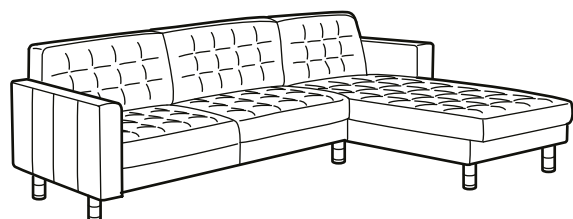

4er-Sofa mit Récamiere

Gesamtgrösse: 283×89/158×79 cm