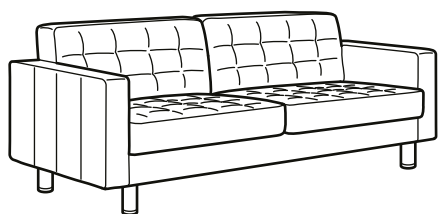

KOMBINATIONEN

Gesamtgrösse: Breite×Tiefe×Höhe.

Sessel

Gesamtgrösse: 89×89×78 cm

2er-Sofa

Gesamtgrösse: 164×89×78 cm

3er-Sofa

Gesamtgrösse: 204×89×78 cm