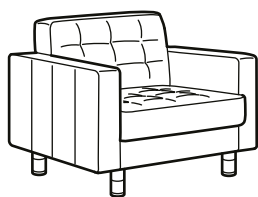

KOMBINATIONEN

Gesamtgrösse: Breite×Tiefe×Höhe.

Sessel

Gesamtgrösse: 89×89×78 cm