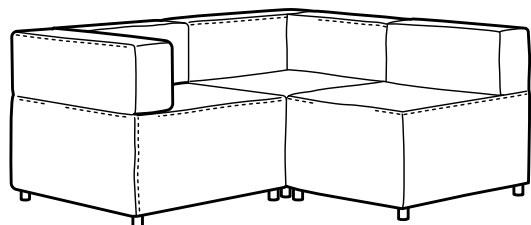

Gesamtgrösse: 67×85×71 cm

+

Eckmodul

Gesamtgrösse: 85×85×71 cm

+

Hockermodul

Gesamtgrösse: 67×85×44 cm

KOMBINATIONEN

Modulares Ecksofa, 2er-Sofa

Gesamtgrösse: 170×152×71 cm

Gesamtpreis mit Bezug

«Idekulla» beige	892.453.63	429.-
«Idekulla» rosa	892.481.73	429.-
«Yttered» bunt	692.495.45	429.-

Alle Module in dieser Kombination