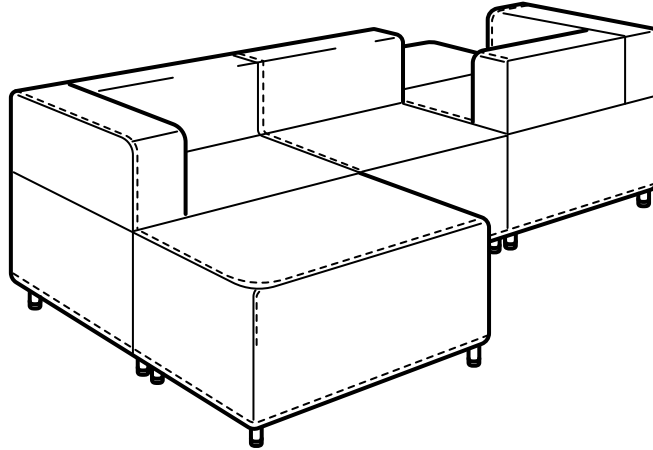

Abnehmbarer und waschbarer Bezug

Auswahl an Bezügen

Modular

Bonellfedern

Weitere Informationen in der Garantiebroschüre

Kreiere dein eigenes Sofa

Mit dem modularen KUNGSHAMN Sofa kannst du das Sofa kreieren, das genau zu dir passt. Alle Module können frei stehend verwendet oder zu einer beliebigen Kombination zusammengestellt werden. Du kannst ein neues Sofa kreieren, indem du die Module anders zusammenstellst oder weitere hinzufügst. Der straffe Bezug und die klaren Linien verleihen dem KUNGSHAMN Sofa einen modernen und doch zeitlosen Look. Und die Bonellfedern ermöglichen dir ein bequemes Sitzen.

Dein persönliches Sofa – Schritt für Schritt

Das modulare KUNGSHAMN Sofa besteht aus Modulen, die du frei stehend oder als Kombination aufstellen kannst. Gross oder klein, gerade oder als Ecksofa oder vielleicht mit offenem Ende – es liegt ganz bei dir, welches Sofa. Obwohl die Module leicht

Gesamtgrösse: 67×85×71 cm

+

Eckmodul

Gesamtgrösse: 85×85×71 cm

+

Hockermodul

Gesamtgrösse: 67×85×44 cm

KOMBINATIONEN