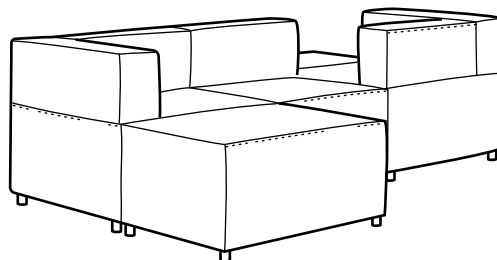

Modulares 3er-Sofa

Gesamtgrösse: 237×219×71 cm

Gesamtpreis mit Bezug

«Idekulla» beige	192.513.81	539.-
«Idekulla» rosa	292.513.85	539.-

Alle Module in dieser Kombination

KUNGSHAMN Sitzmodul	1 St.
KUNGSHAMN Eckmodul	2 St.
KUNGSHAMN Hockermodul	1 St.

Modulares 3er-Sofa

Gesamtgrösse: 237×219×71 cm

Gesamtpreis mit Bezug

«Idekulla» beige	692.513.93	649.-
«Idekulla» rosa	792.513.97	649.-

Alle Module in dieser Kombination

KUNGSHAMN Sitzmodul	1 St.
KUNGSHAMN Eckmodul	2 St.
KUNGSHAMN Hockermodul	2 St.

ALLE TEILE UND PREISE

	Sitzmodul		Eckmodul		Hockermodul	
Breite×Tiefe×Höhe in cm	67×85×71		85×85×71		67×85×44	
Gesamtpreis mit Bezug						
«Idekulla» beige	792.481.83	129.-	192.453.71	150.-	892.481.92	110.-
«Idekulla» rosa	092.481.86	129.-	292.453.42	150.-	192.481.95	110.-
«Yttered» bunt	492.481.89	129.-	592.453.69	150.-	592.481.98	110.-
Nur Bezug						
«Idekulla» beige	003.256.74	30.-	803.824.96	35.-	503.824.93	25.-
«Idekulla» rosa	203.824.42	30.-	003.825.08	35.-	603.824.97	25.-
«Yttered» bunt	103.828.76	30.-	203.827.86	35.-	303.828.80	25.-