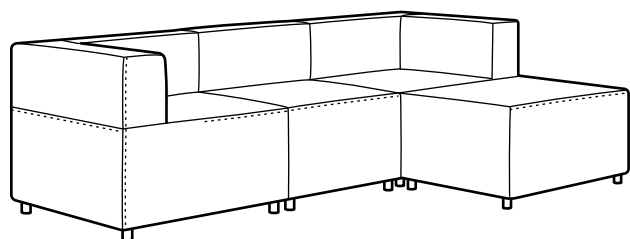

Gesamtgrösse: 67×85×71 cm

+

Eckmodul

Gesamtgrösse: 85×85×71 cm

+

Hockermodul

Gesamtgrösse: 67×85×44 cm

KOMBINATIONEN

Modulares 4er-Sofa

Gesamtgrösse: 286×85×71 cm

Gesamtpreis mit Bezug

«Idekulla» beige	892.456.07	518.-
«Idekulla» rosa	192.453.66	518.-

Alle Module in dieser Kombination

KUNGSHAMN Sitzmodul	2 St.
KUNGSHAMN Eckmodul	1 St.
KUNGSHAMN Hockermodul	1 St.

Modulares 3er-Sofa

Gesamtgrösse: 237×219×71 cm

Gesamtpreis mit Bezug

«Idekulla» beige	192.513.81	539.-
«Idekulla» rosa	292.513.85	539.-

Alle Module in dieser Kombination

KUNGSHAMN Sitzmodul	1 St.
KUNGSHAMN Eckmodul	2 St.
KUNGSHAMN Hockermodul	1 St.