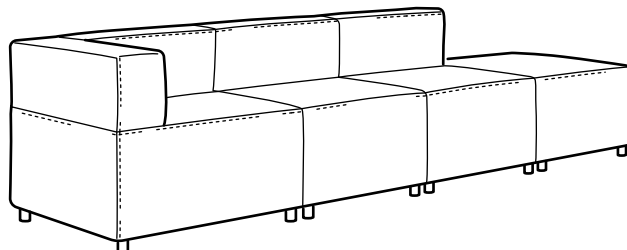

Gesamtgrösse: 67×85×71 cm

+

Eckmodul

Gesamtgrösse: 85×85×71 cm

+

Hockermodul

Gesamtgrösse: 67×85×44 cm

KOMBINATIONEN

Modulares Ecksofa, 2er-Sofa

Gesamtgrösse: 170×152×71 cm

Gesamtpreis mit Bezug

«Idekulla» beige	892.453.63	429.-
«Idekulla» rosa	892.481.73	429.-
«Yttered» bunt	692.495.45	429.-

Alle Module in dieser Kombination

KUNGSHAMN Sitzmodul	1 St.
KUNGSHAMN Eckmodul	2 St.

du die Module anders zusammenstellst oder weitere hinzufügst. Und wenn du verschiedene Bezüge nehmen möchtest, geht das natürlich auch! Plane dein Sofa mit dem Sofa-Planer.