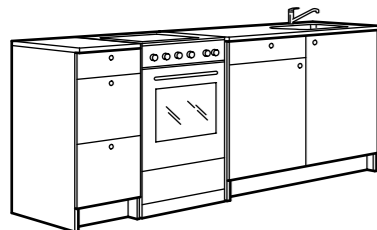

Gesamtgrösse 224×61 cm

KOMPLETTE KÜCHEN

Die Küchen umfassen alles: Arbeitsplatte, Regale, Schubladen, Scharniere, Sockel, Spüle, Siphon und Mischbatterie. Ergänze sie einfach mit Knöpfen, Griffen und Elektrogeräten. Vorschläge für Elektrogeräte findest du auf Seite 5 in der Liste «Alle Teile und Preise» der LAGAN Serie. Das KNOXHULT Küchensystem kann auch mit allen anderen Elektrogeräten im Angebot von IKEA kombiniert werden.