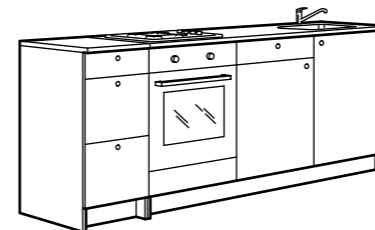

Gesamtgrösse 224×61 cm