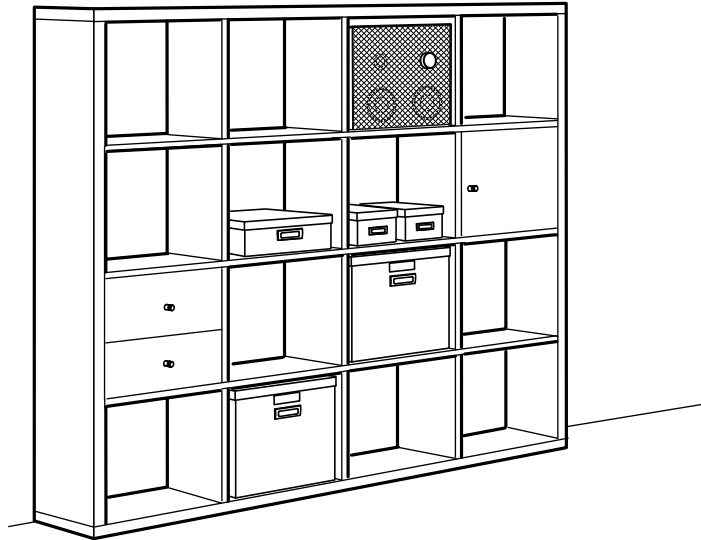

KALLAX

Regalsystem

PFLEGE

Mit einem feuchten Tuch und einem milden Reinigungsmittel reinigen. Mit einem sauberen Tuch trocken reiben.

SICHERHEIT

Vorsicht! Damit es nicht zu Umstürzen kommt, sollten sämtliche Möbelstücke mit einer Höhe von über 79 cm an der Wand befestigt werden. Die Befestigungsart ist abhängig vom Wandmaterial. Bitte Schrauben und Dübel entsprechend der Wandbeschaffenheit verwenden; separat erhältlich. Bei Hartglas ist Vorsicht geboten! Kratzer oder beschädigte Kanten können im Ausnahmefall zum Springen des Glases führen. Dabei entstehen kleine Scherben, keine scharfen Splitter.

Einfach, aber vielseitig

Stelle es auf den Boden, befestige es an der Wand oder benutze es als Raumteiler. Du kannst ein Produkt der KALLAX Serie verwenden oder mehrere miteinander kombinieren, um so viel Stauraum wie nötig zu schaffen. Du kannst es ebenfalls mit Einsätzen, Boxen und Körben kombinieren oder mit Rollen und Leuchten vervollständigen. Dazu stehen verschiedene Farben und Ausführungen zur Auswahl, die zu deinem Stil passen.