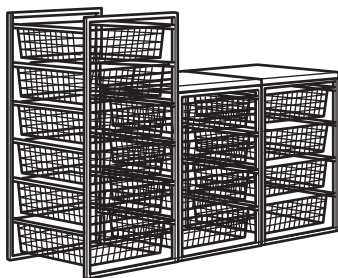

KOMBINATIONEN

Gesamtgrösse: Breite×Tiefe×Höhe

JONAXEL Rahmen/Drahtkörbe

Gesamtgrösse: 50×51×104 cm

Diese Kombination 55.95 (192.971.38)

Du benötigst:

JONAXEL Rahmen 50×51×104 cm	604.199.57	1 St.
JONAXEL Drahtkorb 50×51×15 cm	404.199.63	6 St.

JONAXEL Rahmen/Netzdrahtkörbe

Gesamtgrösse: 50×51×104 cm

Diese Kombination 61.95 (092.974.88)

Du benötigst:

JONAXEL Rahmen 50×51×104 cm	604.199.57	1 St.
JONAXEL Netzdrahtkorb 50×51×15 cm	204.199.64	6 St.

JONAXEL Rahmen/Drahtkörbe/Deckplatte für Rahmen

Gesamtgrösse: 149×51×104 cm

Diese Kombination 155.85 (892.976.77)

Du benötigst:

JONAXEL Rahmen 50×51×104 cm	604.199.57	1 St.
JONAXEL Rahmen 50×51×70 cm	404.199.58	2 St.
JONAXEL Drahtkorb 50×51×15 cm	404.199.63	14 St.
JONAXEL Deckplatte für Rahmen 50×51 cm	204.199.59	2 St.