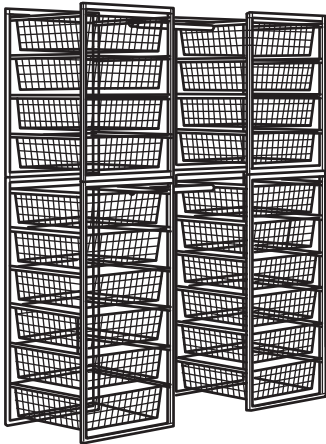

JONAXEL Rahmen/Drahtkorb/verstellbare Kleiderstangen

Gesamtgrösse: 142–178×51×173 cm

Diese Kombination 171.80 (793.051.02)

Du benötigst:

JONAXEL Rahmen 50×51×104 cm	604.199.57	2 St.
JONAXEL Drahtkorb 50×51×15 cm	404.199.63	12 St.
JONAXEL verstellbare Kleiderstange 46–82 cm	104.299.87	2 St.
JONAXEL Regal 50×51×70 cm	704.199.71	2 St.

JONAXEL Rahmen/Netzdrahtkorb/verstellbare Kleiderstangen

Gesamtgrösse: 142–178×51×173 cm

Diese Kombination 225.80 (893.114.66)

Du benötigst:

JONAXEL Rahmen 50×51×104 cm	604.199.57	2 St.
JONAXEL Rahmen 50×51×70 cm	404.199.58	2 St.
JONAXEL Netzdrahtkorb 50×51×15 cm	204.199.64	20 St.
JONAXEL verstellbare Kleiderstange 46–82 cm	104.299.87	2 St.

KOMBINATIONEN

Gesamtgrösse: Breite×Tiefe×Höhe

JONAXEL Rahmen/Drahtkorb/verstellbare Kleiderstangen

Gesamtgrösse: 142–178×51×173 cm

Diese Kombination 205.80 (992.976.34)

Du benötigst:

JONAXEL Rahmen 50×51×104 cm	604.199.57	2 St.
JONAXEL Rahmen 50×51×70 cm	404.199.58	2 St.
JONAXEL Drahtkorb 50×51×15 cm	404.199.63	20 St.
JONAXEL verstellbare Kleiderstange 46–82 cm	104.299.87	2 St.