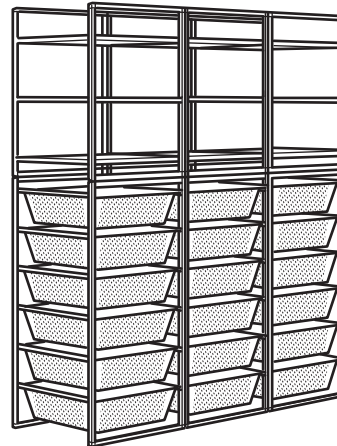

JONAXEL Rahmen/Netzdrahtkorb/verstellbare Kleiderstangen

Gesamtgrösse: 142–178×51×173 cm

Diese Kombination 225.80 (893.114.66)

Du benötigst:

JONAXEL Rahmen 50×51×104 cm	604.199.57	2 St.
JONAXEL Rahmen 50×51×70 cm	404.199.58	2 St.
JONAXEL Netzdrahtkorb 50×51×15 cm	204.199.64	20 St.
JONAXEL verstellbare Kleiderstange 46–82 cm	104.299.87	2 St.

KOMBINATIONEN

Gesamtgrösse: Breite×Tiefe×Höhe

JONAXEL Rahmen/Drahtkorb/verstellbare Kleiderstangen

Gesamtgrösse: 142–178×51×173 cm

Diese Kombination 205.80 (992.976.34)

Du benötigst:

JONAXEL Rahmen 50×51×104 cm	604.199.57	2 St.
JONAXEL Rahmen 50×51×70 cm	404.199.58	2 St.
JONAXEL Drahtkorb 50×51×15 cm	404.199.63	20 St.
JONAXEL verstellbare Kleiderstange 46–82 cm	104.299.87	2 St.

JONAXEL Rahmen/Netzdrahtkörbe/Regale

Gesamtgrösse: 148×51×173 cm

Diese Kombination 260.70 (192.976.85)

Du benötigst:

JONAXEL Rahmen 50×51×104 cm	604.199.57	3 St.
JONAXEL Regal 50×51×70 cm	704.199.71	3 St.
JONAXEL Netzdrahtkorb 50×51×15 cm	204.199.64	18 St.