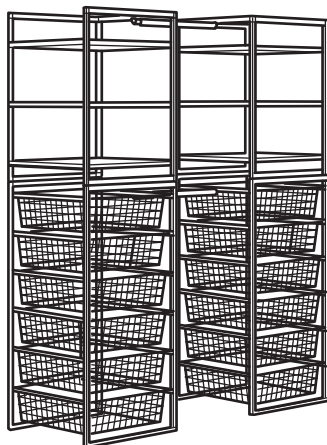

Gesamtgrösse: 149×51×104 cm

Diese Kombination 155.85 (892.976.77)

Du benötigst:

JONAXEL Rahmen 50×51×104 cm	604.199.57	1 St.
JONAXEL Rahmen 50×51×70 cm	404.199.58	2 St.
JONAXEL Drahtkorb 50×51×15 cm	404.199.63	14 St.
JONAXEL Deckplatte für Rahmen 50×51 cm	204.199.59	2 St.

KOMBINATIONEN

Gesamtgrösse: Breite×Tiefe×Höhe

JONAXEL Rahmen/Drahtkorb/verstellbare Kleiderstangen

Gesamtgrösse: 99×51×173 cm

Diese Kombination 133.80 (492.976.60)

Du benötigst:

JONAXEL Rahmen 50×51×104 cm	604.199.57	2 St.
JONAXEL Rahmen 50×51×70 cm	404.199.58	2 St.
JONAXEL Drahtkorb 50×51×15 cm	404.199.63	8 St.
JONAXEL verstellbare Kleiderstange 46–82 cm	104.299.87	2 St.

JONAXEL Regal mit verstellbaren Kleiderstangen

Gesamtgrösse: 99×51×173 cm

Diese Kombination 99.80 (092.976.57)

Du benötigst:

JONAXEL Rahmen 50×51×104 cm	604.199.57	2 St.
JONAXEL verstellbare Kleiderstange 46–82 cm	104.299.87	2 St.
JONAXEL Regal 50×51×70 cm	704.199.71	2 St.