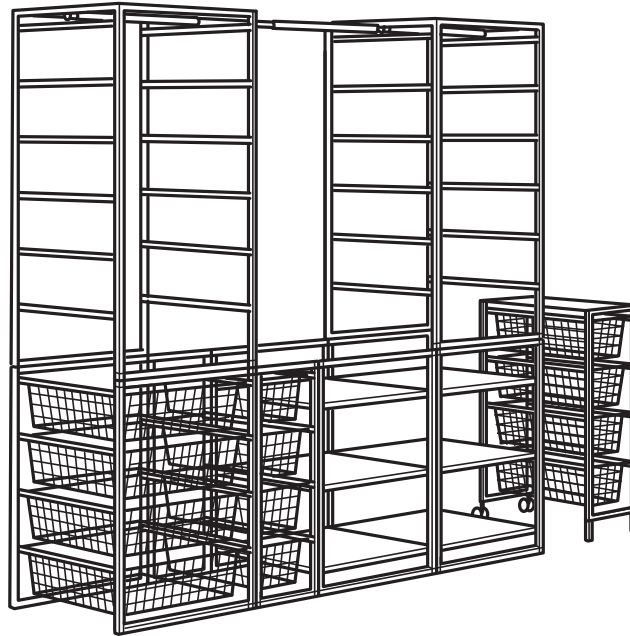

GUT ZU WISSEN

Nur für Innenräume geeignet.

Es ist nicht immer einfach, alles schön aufgeräumt zu halten, ganz gleich ob dein Zuhause viel oder wenig Platz bietet. Darum haben wir JONAXEL entwickelt – ein Aufbewahrungssystem, mit dem du den verfügbaren Platz bei dir zu Hause noch cleverer nutzen kannst. Du kannst ganz einfach eine Kombination zusammenstellen, die genau zu deinen Bedürfnissen passt, und diese auch in feuchten Räumen wie im Badezimmer und in der Waschküche anbringen. Was möchtest du aufbewahren?