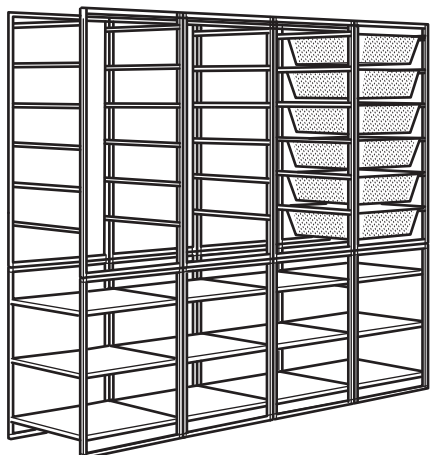

JONAXEL Rahmen/Drahtkörbe/verstellbare Kleiderstangen/Regale

Gesamtgrösse: 173×52×174 cm

Diese Kombination 198.70 (393.112.56)

Du benötigst:

JONAXEL Rahmen 50×51×104 cm	604.199.57	2 St.
JONAXEL Rahmen 50×51×70 cm	404.199.58	1 St.
JONAXEL Rahmen 25×51×70 cm	104.299.92	1 St.
JONAXEL Regal 50×51×70 cm	704.199.71	2 St.
JONAXEL Netzdrahtkorb 50×51×15 cm	204.199.64	4 St.
JONAXEL Netzdrahtkorb 25×51×15 cm	904.199.65	4 St.
JONAXEL Deckplatte für Rahmen 50×51 cm	204.199.59	1 St.
JONAXEL Deckplatte für Rahmen 25×51 cm	304.299.91	1 St.
JONAXEL verstellbare Kleiderstange 46–82 cm	104.299.87	2 St.

JONAXEL Rahmen/Drahtkörbe/verstellbare Kleiderstangen/Regale

Gesamtgrösse: 198×51×173 cm

Diese Kombination 230.60 (293.086.45)

Du benötigst:

JONAXEL Rahmen 50×51×104 cm	604.199.57	4 St.
JONAXEL Regal 50×51×70 cm	704.199.71	4 St.
JONAXEL Drahtkorb 50×51×15 cm	404.199.63	6 St.
JONAXEL verstellbare Kleiderstange 46–82 cm	104.299.87	3 St.

KOMBINATIONEN

Gesamtgrösse: Breite×Tiefe×Höhe

JONAXEL Rahmen/Netzdrahtkörbe/verstellbare Kleiderstangen/Regale

Gesamtgrösse: 198×51×173 cm

Diese Kombination 236.60 (592.976.74)

Du benötigst:

JONAXEL Rahmen 50×51×104 cm	604.199.57	4 St.
JONAXEL Regal 50×51×70 cm	704.199.71	4 St.
JONAXEL Netzdrahtkorb 50×51×15 cm. Weiss	204.199.64	6 St.
JONAXEL verstellbare Kleiderstange 46–82 cm	104.299.87	3 St.