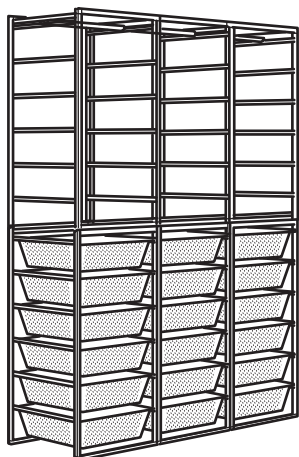

JONAXEL Rahmen/Netzdrahtkörbe/Regale

Gesamtgrösse: 148×51×173 cm

Diese Kombination 260.70 (192.976.85)

Du benötigst:

JONAXEL Rahmen 50×51×104 cm	604.199.57	3 St.
JONAXEL Regal 50×51×70 cm	704.199.71	3 St.
JONAXEL Netzdrahtkorb 50×51×15 cm	204.199.64	18 St.

JONAXEL Regal

Gesamtgrösse: 182×50×160 cm

Diese Kombination 109.85 (692.972.87)

Du benötigst:

JONAXEL Regal 80×160×38 cm	504.199.72	1 St.
JONAXEL Regal 50×51×70 cm	704.199.71	2 St.

KOMBINATIONEN

Gesamtgrösse: Breite×Tiefe×Höhe

JONAXEL Rahmen/Netzdrahtkörbe/verstellbare Kleiderstangen

Gesamtgrösse: 148×51×206 cm

Diese Kombination 260.70 (593.114.63)

Du benötigst:

JONAXEL Rahmen 50×51×104 cm	604.199.57	6 St.
JONAXEL Netzdrahtkorb 50×51×15 cm	204.199.64	18 St.
JONAXEL verstellbare Kleiderstange 46–82 cm	104.299.87	3 St.