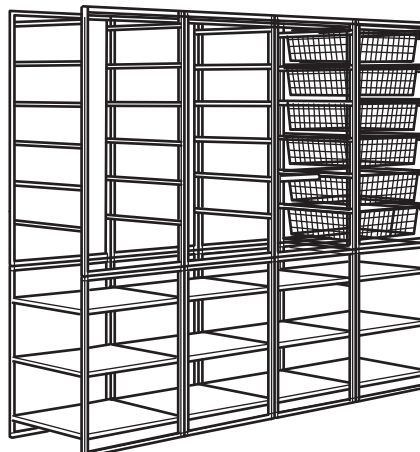

JONAXEL Rahmen/Drahtkörbe/verstellbare Kleiderstangen/Regale

Gesamtgrösse: 173×52×174 cm

Diese Kombination 181.70 (892.976.63)

Du benötigst:

JONAXEL Rahmen 50×51×104 cm	604.199.57	2 St.
JONAXEL Rahmen 50×51×70 cm	404.199.58	1 St.
JONAXEL Rahmen 25×51×70 cm	104.299.92	1 St.
JONAXEL Regal 50×51×70 cm	704.199.71	2 St.
JONAXEL Drahtkorb 50×51×15 cm	404.199.63	4 St.
JONAXEL Drahtkorb 25×51×15 cm	604.199.62	4 St.
JONAXEL verstellbare Kleiderstange 46–82 cm	104.299.87	3 St.

JONAXEL Rahmen/Drahtkörbe/verstellbare Kleiderstangen/Regale

Gesamtgrösse: 173×52×174 cm

Diese Kombination 198.70 (393.112.56)

Du benötigst:

JONAXEL Rahmen 50×51×104 cm	604.199.57	2 St.
JONAXEL Rahmen 50×51×70 cm	404.199.58	1 St.
JONAXEL Rahmen 25×51×70 cm	104.299.92	1 St.
JONAXEL Regal 50×51×70 cm	704.199.71	2 St.
JONAXEL Netzdrahtkorb 50×51×15 cm	204.199.64	4 St.
JONAXEL Netzdrahtkorb 25×51×15 cm	904.199.65	4 St.
JONAXEL Deckplatte für Rahmen 50×51 cm	204.199.59	1 St.
JONAXEL Deckplatte für Rahmen 25×51 cm	304.299.91	1 St.
JONAXEL verstellbare Kleiderstange 46–82 cm	104.299.87	2 St.