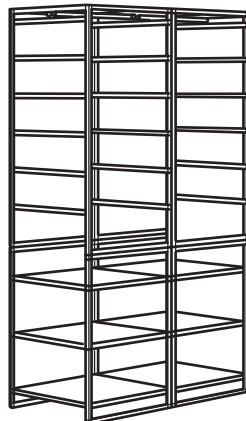

Gesamtgrösse: 149×51×104 cm

Diese Kombination 155.85 (892.976.77)

Du benötigst:

JONAXEL Rahmen 50×51×104 cm	604.199.57	1 St.
JONAXEL Rahmen 50×51×70 cm	404.199.58	2 St.
JONAXEL Drahtkorb 50×51×15 cm	404.199.63	14 St.
JONAXEL Deckplatte für Rahmen 50×51 cm	204.199.59	2 St.

KOMBINATIONEN

Gesamtgrösse: Breite×Tiefe×Höhe

JONAXEL Rahmen/Drahtkorb/verstellbare Kleiderstangen

Gesamtgrösse: 99×51×173 cm

Diese Kombination 133.80 (492.976.60)

Du benötigst:

JONAXEL Rahmen 50×51×104 cm	604.199.57	2 St.
JONAXEL Rahmen 50×51×70 cm	404.199.58	2 St.
JONAXEL Drahtkorb 50×51×15 cm	404.199.63	8 St.
JONAXEL verstellbare Kleiderstange 46–82 cm	104.299.87	2 St.

JONAXEL Regal mit verstellbaren Kleiderstangen

Gesamtgrösse: 99×51×173 cm

Diese Kombination 99.80 (092.976.57)

Du benötigst:

JONAXEL Rahmen 50×51×104 cm	604.199.57	2 St.
JONAXEL verstellbare Kleiderstange 46–82 cm	104.299.87	2 St.
JONAXEL Regal 50×51×70 cm	704.199.71	2 St.