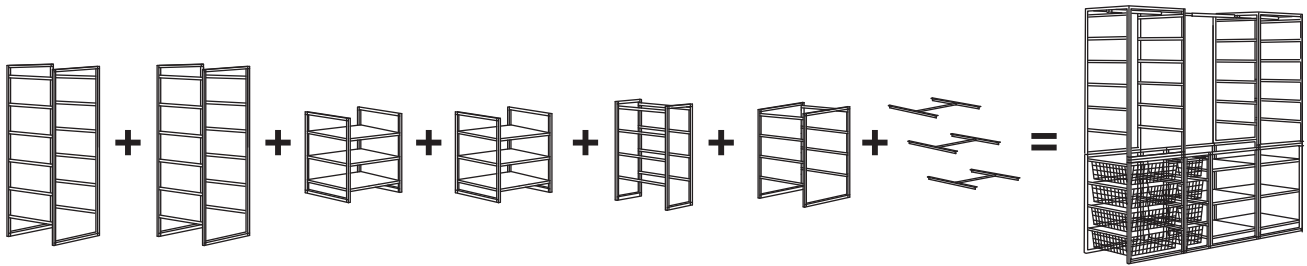

PLANUNG

Wenn du deine Aufbewahrung bei dir zu Hause planst, überlegst du am besten zuerst, was genau du aufbewahren möchtest. Brauchst du Platz, um deine Kleider aufzuhängen, deine Bettwäsche oder deine Frotteewäsche zu lagern? Wie viel Platz steht dir zur Verfügung?

Bevor du deine neue Aufbewahrungslösung planst, legst du zuerst fest, wie viel Platz du dafür zur Verfügung hast. Mach eine Skizze, nimm Mass vom Boden bis zur Decke und von Wand zu Wand. Zeichne ein, wo sich Fenster oder Türen befinden, die die Grösse deiner Aufbewahrungslösung beeinflussen könnten, notiere die genauen Masse und rechne für das Öffnen und Schliessen von Türen Platz ein. Vergiss dabei auch nicht Radiatoren, Rohre, Lüftungsöffnungen oder andere Dinge, die für die Planung deiner Aufbewahrungslösung wichtig sind.

Fertige oder massgeschneiderte Lösung?

Du kannst eine unserer fertigen Kombinationen auswählen oder deine eigene JONAXEL Aufbewahrungslösung zusammenstellen. Schau dir zuerst einmal die fertigen Kombinationen in dieser Kaufhilfe an. Unsere Mitarbeitenden im Einrichtungshaus helfen dir gerne, die Einkaufsliste für deine ausgewählte Kombination zusammenzustellen, mit der du die einzelnen Elemente in der Selbstbedienungshalle holen kannst, und sie geben dir auch Auskunft über weitere Serviceleistungen wie den Einkaufsservice und den Lieferservice.

Hinweis:

Eine noch grössere Auswahl an JONAXEL Kombinationen findest du auf der IKEA Website. Und du kannst deine Kombination auch mithilfe unseres Planer-Tools online oder im Einrichtungshaus planen.