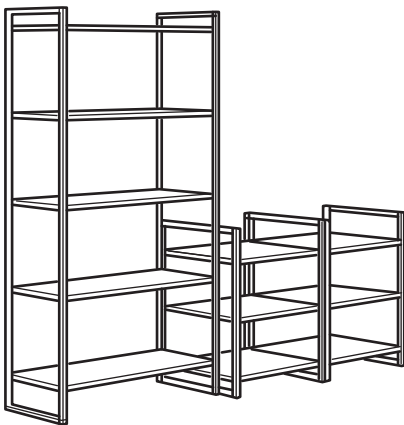

KOMBINATIONEN

Gesamtgrösse: Breite×Tiefe×Höhe

JONAXEL Rahmen/Drahtkorb/verstellbare Kleiderstangen

Gesamtgrösse: 142–178×51×173 cm

Diese Kombination 205.80 (992.976.34)

Du benötigst:

JONAXEL Rahmen 50×51×104 cm	604.199.57	2 St.
JONAXEL Rahmen 50×51×70 cm	404.199.58	2 St.
JONAXEL Drahtkorb 50×51×15 cm	404.199.63	20 St.
JONAXEL verstellbare Kleiderstange 46–82 cm	104.299.87	2 St.

JONAXEL Rahmen/Netzdrahtkörbe/Regale

Gesamtgrösse: 148×51×173 cm

Diese Kombination 260.70 (192.976.85)

Du benötigst:

JONAXEL Rahmen 50×51×104 cm	604.199.57	3 St.
JONAXEL Regal 50×51×70 cm	704.199.71	3 St.
JONAXEL Netzdrahtkorb 50×51×15 cm	204.199.64	18 St.