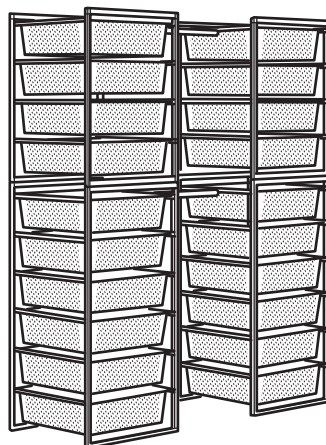

KOMBINATIONEN

Gesamtgrösse: Breite×Tiefe×Höhe

JONAXEL Rahmen/Drahtkorb/verstellbare Kleiderstangen

Gesamtgrösse: 99×51×173 cm

Diese Kombination 133.80 (492.976.60)

Du benötigst:

JONAXEL Rahmen 50×51×104 cm	604.199.57	2 St.
JONAXEL Rahmen 50×51×70 cm	404.199.58	2 St.
JONAXEL Drahtkorb 50×51×15 cm	404.199.63	8 St.
JONAXEL verstellbare Kleiderstange 46–82 cm	104.299.87	2 St.

JONAXEL Regal mit verstellbaren Kleiderstangen

Gesamtgrösse: 99×51×173 cm

Diese Kombination 99.80 (092.976.57)

Du benötigst:

JONAXEL Rahmen 50×51×104 cm	604.199.57	2 St.
JONAXEL verstellbare Kleiderstange 46–82 cm	104.299.87	2 St.
JONAXEL Regal 50×51×70 cm	704.199.71	2 St.

JONAXEL Rahmen/Drahtkorb/verstellbare Kleiderstangen

Gesamtgrösse: 142–178×51×173 cm

Diese Kombination 171.80 (793.051.02)

Du benötigst:

JONAXEL Rahmen 50×51×104 cm	604.199.57	2 St.
JONAXEL Drahtkorb 50×51×15 cm	404.199.63	12 St.
JONAXEL verstellbare Kleiderstange 46–82 cm	104.299.87	2 St.
JONAXEL Regal 50×51×70 cm	704.199.71	2 St.