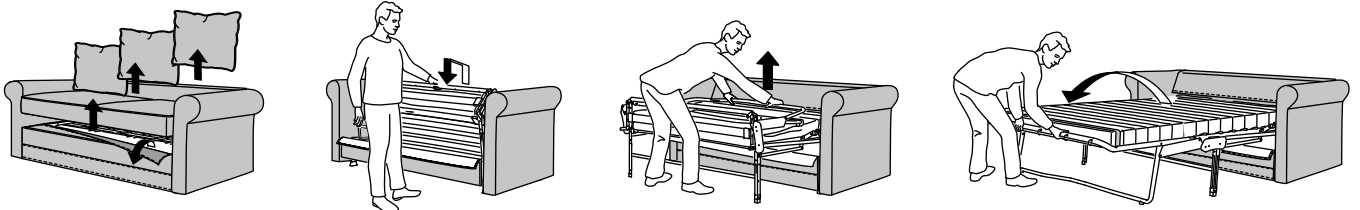

KOMBINATIONEN

GRÖNLID Eckbettsofa, 5er-Sofa mit Récamiere
 11 Rückenpolster beige packt
 Gesamtmasse: 352×252×104 cm

Gesamtpreis mit Bezug

«Inseros» weiss	394.069.66	1'999.-
«Ljungen» hellgrün	094.087.40	2'299.-
«Ljungen» hellrot	694.089.21	2'299.-
«Ljungen» mittelgrau	494.090.35	2'299.-
«Sporda» dunkelgrau	294.085.36	2'599.-
«Sporda» naturfarben	994.083.59	2'599.-

VOM SOFA ZUM BETT

Ein GRÖNLID Bettsofa kannst du ganz einfach in ein grosszügiges, bequemes Bett verwandeln.

1. Zuerst entfernst du die Rücken- und Sitzpolster.
2. Dann faltest du das Stoffstück an der vorderen Sitzkante nach unten.
3. Nun hebst du das Untergestell etwas hoch und ziehst es zu dir hin.
4. Zuletzt klappt du den Bettfuss herunter.