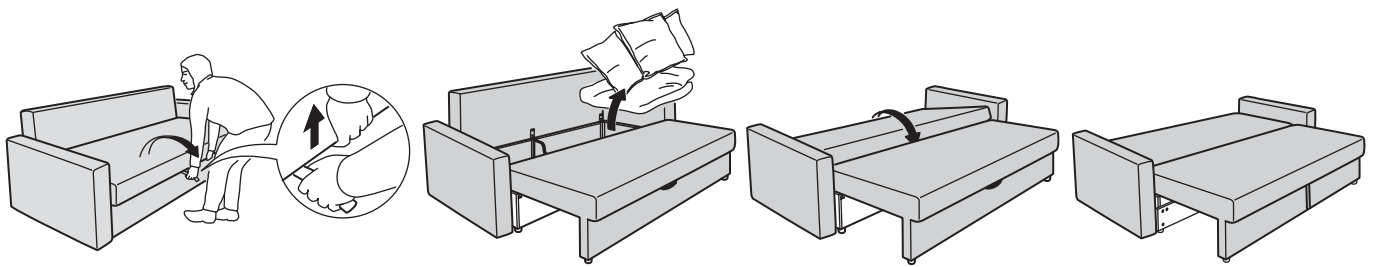

### MODELLE

3er-Sofa  
Eckbettsofa

Auswahl an Bezügen

Zusätzliche Kissen verfügbar

### Rund um die Uhr zu deinen Diensten

Ein stilvolles und strapazierfähiges Sofa bei Tag, ein bequemes und grosszügiges Bett bei Nacht. Die Bettsofas der FRIHETEN Serie stehen dir rund um die Uhr zu Diensten. Sie lassen sich ganz leicht von einem Sofa in ein Bett und wieder zurück verwandeln – einfach das Untergestell herausziehen oder zurückschieben. Bettzeug und weiteres Zubehör kannst du im praktischen Stauraum unter dem Sitz versorgen. Einfach und bequem!

# WIE DU ES UMWANDELST

Ein FRIHETEN Bettsofa kannst du ganz leicht in ein grosszügiges, bequemes Bett verwandeln. Zuerst entfernst du die Rückenpolster. Dann hebst und ziehst du den Sitz hoch und ziehst ihn mit dem Untergestell zu

dir hin. Unter dem Sitz öffnet sich eine Aufbewahrung. Dann klappst du einfach die Rücklehne nach unten über die Aufbewahrung, und schon ist dein Bett bereit für süsse Träume.

Ein FRIHETEN Eckbettsofa kannst du ganz leicht in ein grosszügiges, bequemes Bett verwandeln. Zieh einfach das Untergestell zu dir hin und hebe dabei den