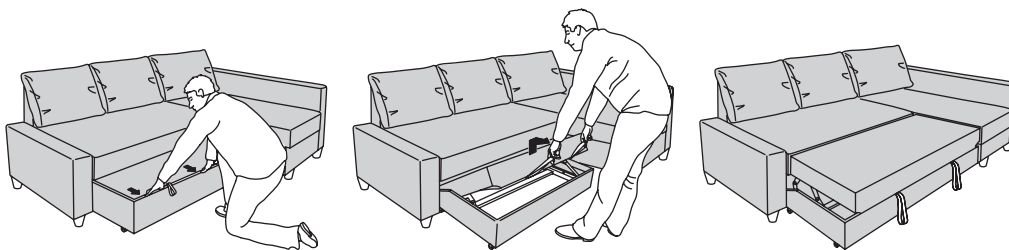

### MODELLE

3er-Sofa  
Eckbettsofa

Auswahl an Bezügen

Zusätzliche Kissen verfügbar

### Rund um die Uhr zu deinen Diensten

Ein stilvolles und strapazierfähiges Sofa bei Tag, ein bequemes und grosszügiges Bett bei Nacht. Die Bettsofas der FRIHETEN Serie stehen dir rund um die Uhr zu Diensten. Sie lassen sich ganz leicht von einem Sofa in ein Bett und wieder zurück verwandeln – einfach das Untergestell herausziehen oder zurückschieben. Bettzeug und weiteres Zubehör kannst du im praktischen Stauraum unter dem Sitz versorgen. Einfach und bequem!

# WIE DU ES UMWANDELST

Ein FRIHETEN Bettsofa kannst du ganz leicht in ein grosszügiges, bequemes Bett verwandeln. Zuerst entfernst du die Rückenpolster. Dann hebst und ziehst du den Sitz hoch und ziehst ihn mit dem Untergestell zu

dir hin. Unter dem Sitz öffnet sich eine Aufbewahrung. Dann klappst du einfach die Rücklehne nach unten über die Aufbewahrung, und schon ist dein Bett bereit für süsse Träume.

Ein FRIHETEN Eckbettsofa kannst du ganz leicht in ein grosszügiges, bequemes Bett verwandeln. Zieh einfach das Untergestell zu dir hin und hebe dabei den