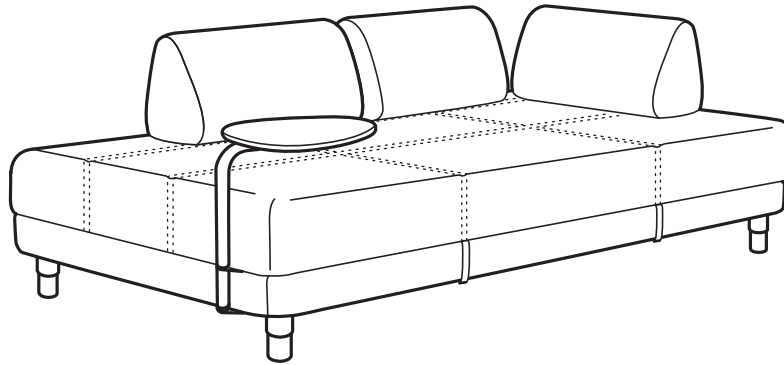

## Bettsofa-Serie

### MODELLE

Bettsofa (90×200 cm)  
Bettsofa (120×200 cm)  
Tischchen

Abnehmbarer und  
waschbarer Bezug

Auswahl an Bezügen

Federkern

### Ein Bettsofa für alle Aktivitäten des Tages

Das FLOTTEBO Bettsofa ist so konzipiert, dass es sowohl flexibel als auch bequem ist. Mit Rückenpolstern ist es ein bequemes Sofa zum Relaxen, ohne Rückenpolster ein angenehm breites Bett zum Schlafen. Der grosse Stauraum unter der Sitzfläche bietet genügend Platz für alles, was du lieber verbergen möchtest, und doch sind die Sachen sofort zur Hand. Lehne dich also zurück, schau dir einen Film an oder plaudere mit deiner besten Freundin oder deinem besten Freund. Versende eine E-Mail oder mach ein Nickerchen. Das FLOTTEBO Bettsofa eignet sich für alle Aktivitäten des Tages.

### Immer bequem

Das FLOTTEBO Bettsofa ist immer bequem, egal, ob du drauf sitzt, dich gemütlich zurücklehnt oder dich hinlegst. Es stützt dich immer da, wo du es gerade brauchst, dank einzeln verpackter Taschenfedern, die sich unabhängig voneinander bewegen und sich so deinen Körperkonturen anpassen. Die losen Rückenpolster eignen sich perfekt, um die Sitztiefe zu verändern und den Rücken gut zu stützen. Um das Sofa in ein grosszügiges Bett zu verwandeln, brauchst du bloss die Rückenpolster zu entfernen. Schnell, einfach – und bequem!