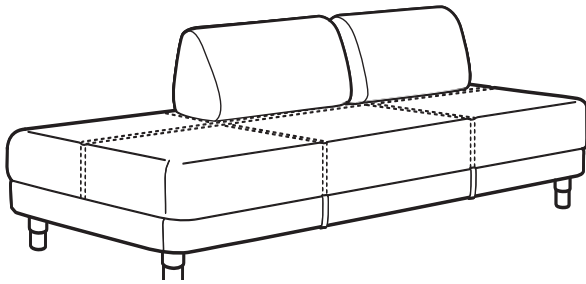

### MODELLE

Bettsofa (90×200 cm)  
Bettsofa (120×200 cm)  
Tischchen

Abnehmbarer und  
waschbarer Bezug

Auswahl an Bezügen

Federkern

### Ein Bettsofa für alle Aktivitäten des Tages

Das FLOTTEBO Bettsofa ist so konzipiert, dass es sowohl flexibel als auch bequem ist. Mit Rückenpolstern ist es ein bequemes Sofa zum Relaxen, ohne Rückenpolster ein angenehm breites Bett zum Schlafen. Der grosse Stauraum unter der Sitzfläche bietet genügend Platz für alles, was du lieber verbergen möchtest, und doch sind die Sachen sofort zur Hand. Lehne dich also zurück, schau dir einen Film an oder plaudere mit deiner besten Freundin oder deinem besten Freund. Versende eine E-Mail oder mach ein Nickerchen. Das FLOTTEBO Bettsofa eignet sich für alle Aktivitäten des Tages.

### Immer bequem

Das FLOTTEBO Bettsofa ist immer bequem, egal, ob du drauf sitzt, dich gemütlich zurücklehnt oder dich hinlegst. Es stützt dich immer da, wo du es gerade brauchst, dank einzeln verpackter Taschenfedern, die sich unabhängig voneinander bewegen und sich so deinen Körperkonturen anpassen. Die losen Rückenpolster eignen sich perfekt, um die Sitztiefe zu verändern und den Rücken gut zu stützen. Um das Sofa in ein grosszügiges Bett zu verwandeln, brauchst du bloss die Rückenpolster zu entfernen. Schnell, einfach – und bequem!

# KOMBINATIONEN

Gesamtgrösse: Breite×Tiefe×Höhe

**FLOTTEBO Bettsofa**  
 Gesamtmasse: 90×200×55 cm  
 Bettmasse: 90×200 cm

**Gesamtpreis mit Bezug**

«Vissle» dunkelgrau	592.974.81	<b>499.-</b>
«Vissle» lila	992.974.84	<b>499.-</b>
«Gunnared» mittelgrau	992.974.79	<b>549.-</b>