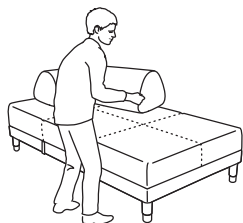

VOM SOFA ZUM BETT UND ZURÜCK

Ein FLOTTEBO Bettsofa kannst du ganz leicht in ein grosszügiges und bequemes Bett verwandeln. Einfach die Griffe fassen und die Sitzfläche anheben. Der grosse Stauraum mit viel Platz fürs Bettzeug öffnet sich unter

der Sitzfläche. Die Rückenpolster entfernen, das Bett beziehen und schon geht's ab ins Land der Träume.

ZUSATZELEMENTE

ZUSÄTZLICHER BEZUG

FLOTTEBO Bezug für Bettsofa. 90×200 cm.

«Vissle» dunkelgrau	604.417.41	99.-
«Vissle» lila	104.417.29	99.-
«Gunnared» mittelgrau	904.423.29	149.-

FLOTTEBO Bezug für Bettsofa. 120×200 cm.

«Vissle» dunkelgrau	104.417.34	139.-
«Vissle» lila	404.417.23	139.-
«Gunnared» mittelgrau	404.423.22	189.-

TISCHCHEN

FLOTTEBO Tischchen.

32×27 cm	703.425.33	30.-