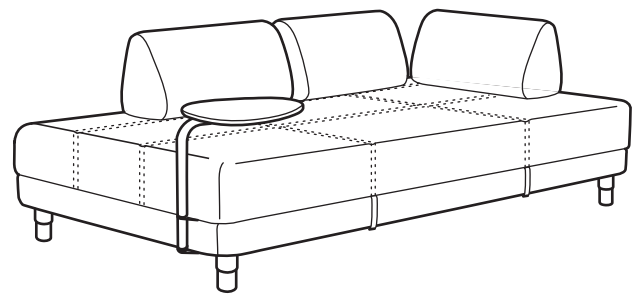

### Immer bequem

Das FLOTTEBO Bettsofa ist immer bequem, egal, ob du drauf sitzt, dich gemütlich zurücklehnt oder dich hinlegst. Es stützt dich immer da, wo du es gerade brauchst, dank einzeln verpackter Taschenfedern, die sich unabhängig voneinander bewegen und sich so deinen Körperkonturen anpassen. Die losen Rückenpolster eignen sich perfekt, um die Sitztiefe zu verändern und den Rücken gut zu stützen. Um das Sofa in ein grosszügiges Bett zu verwandeln, brauchst du bloss die Rückenpolster zu entfernen. Schnell, einfach – und bequem!

# KOMBINATIONEN

Gesamtgrösse: Breite×Tiefe×Höhe

**FLOTTEBO Bettsofa**  
 Gesamtmasse: 90×200×55 cm  
 Bettmasse: 90×200 cm

**Gesamtpreis mit Bezug**

«Vissle» dunkelgrau	592.974.81	<b>499.-</b>
«Vissle» lila	992.974.84	<b>499.-</b>
«Gunnared» mittelgrau	992.974.79	<b>549.-</b>

**FLOTTEBO Bettsofa**  
 Gesamtmasse: 120×200×55 cm  
 Bettmasse: 120×200 cm

**Gesamtpreis mit Bezug**

«Vissle» dunkelgrau	192.974.64	<b>599.-</b>
«Vissle» lila	692.974.71	<b>599.-</b>
«Gunnared» mittelgrau	392.974.58	<b>649.-</b>

**FLOTTEBO Bettsofa mit Tischchen**  
 Gesamtmasse: 90×200×55 cm  
 Bettmasse: 90×200 cm

**Gesamtpreis mit Bezug und Tischchen**

«Vissle» dunkelgrau	892.974.51	<b>529.-</b>
«Vissle» lila	292.974.54	<b>529.-</b>
«Gunnared» mittelgrau	492.974.48	<b>579.-</b>