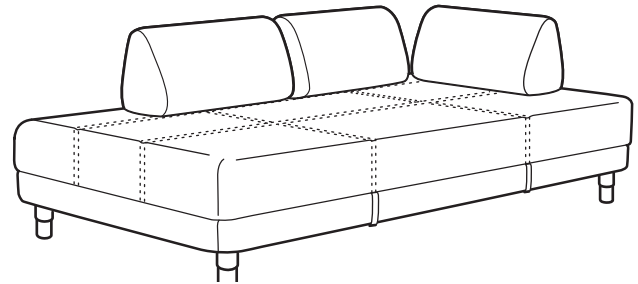

### Ein Bettsofa für alle Aktivitäten des Tages

Das FLOTTEBO Bettsofa ist so konzipiert, dass es sowohl flexibel als auch bequem ist. Mit Rückenpolstern ist es ein bequemes Sofa zum Relaxen, ohne Rückenpolster ein angenehm breites Bett zum Schlafen. Der grosse Stauraum unter der Sitzfläche bietet genügend Platz für alles, was du lieber verbergen möchtest, und doch sind die Sachen sofort zur Hand. Lehne dich also zurück, schau dir einen Film an oder plaudere mit deiner besten Freundin oder deinem besten Freund. Versende eine E-Mail oder mach ein Nickerchen. Das FLOTTEBO Bettsofa eignet sich für alle Aktivitäten des Tages.

### Immer bequem

Das FLOTTEBO Bettsofa ist immer bequem, egal, ob du drauf sitzt, dich gemütlich zurücklehnt oder dich hinlegst. Es stützt dich immer da, wo du es gerade brauchst, dank einzeln verpackter Taschenfedern, die sich unabhängig voneinander bewegen und sich so deinen Körperkonturen anpassen. Die losen Rückenpolster eignen sich perfekt, um die Sitztiefe zu verändern und den Rücken gut zu stützen. Um das Sofa in ein grosszügiges Bett zu verwandeln, brauchst du bloss die Rückenpolster zu entfernen. Schnell, einfach – und bequem!

# KOMBINATIONEN

Gesamtgrösse: Breite×Tiefe×Höhe

**FLOTTEBO Bettsofa**  
 Gesamtmasse: 90×200×55 cm  
 Bettmasse: 90×200 cm

**Gesamtpreis mit Bezug**

«Vissle» dunkelgrau	592.974.81	<b>499.-</b>
«Vissle» lila	992.974.84	<b>499.-</b>
«Gunnared» mittelgrau	992.974.79	<b>549.-</b>

**FLOTTEBO Bettsofa**  
 Gesamtmasse: 120×200×55 cm  
 Bettmasse: 120×200 cm

**Gesamtpreis mit Bezug**

«Vissle» dunkelgrau	192.974.64	<b>599.-</b>
«Vissle» lila	692.974.71	<b>599.-</b>
«Gunnared» mittelgrau	392.974.58	<b>649.-</b>