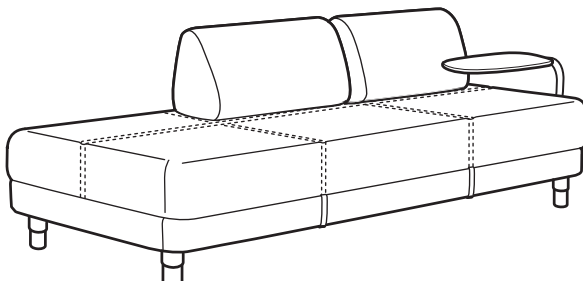

### Ein Bettsofa für alle Aktivitäten des Tages

Das FLOTTEBO Bettsofa ist so konzipiert, dass es sowohl flexibel als auch bequem ist. Mit Rückenpolstern ist es ein bequemes Sofa zum Relaxen, ohne Rückenpolster ein angenehm breites Bett zum Schlafen. Der grosse Stauraum unter der Sitzfläche bietet genügend Platz für alles, was du lieber verbergen möchtest, und doch sind die Sachen sofort zur Hand. Lehne dich also zurück, schau dir einen Film an oder plaudere mit deiner besten Freundin oder deinem besten Freund. Versende eine E-Mail oder mach ein Nickerchen. Das FLOTTEBO Bettsofa eignet sich für alle Aktivitäten des Tages.

### Immer bequem

Das FLOTTEBO Bettsofa ist immer bequem, egal, ob du drauf sitzt, dich gemütlich zurücklehnt oder dich hinlegst. Es stützt dich immer da, wo du es gerade brauchst, dank einzeln verpackter Taschenfedern, die sich unabhängig voneinander bewegen und sich so deinen Körperkonturen anpassen. Die losen Rückenpolster eignen sich perfekt, um die Sitztiefe zu verändern und den Rücken gut zu stützen. Um das Sofa in ein grosszügiges Bett zu verwandeln, brauchst du bloss die Rückenpolster zu entfernen. Schnell, einfach – und bequem!

# KOMBINATIONEN

Gesamtgrösse: Breite×Tiefe×Höhe

**FLOTTEBO Bettsofa**  
 Gesamtmasse: 90×200×55 cm  
 Bettmasse: 90×200 cm

**Gesamtpreis mit Bezug**

«Vissle» dunkelgrau	592.974.81	<b>499.-</b>
«Vissle» lila	992.974.84	<b>499.-</b>
«Gunnared» mittelgrau	992.974.79	<b>549.-</b>

**FLOTTEBO Bettsofa**  
 Gesamtmasse: 120×200×55 cm  
 Bettmasse: 120×200 cm

**Gesamtpreis mit Bezug**

«Vissle» dunkelgrau	192.974.64	<b>599.-</b>
«Vissle» lila	692.974.71	<b>599.-</b>
«Gunnared» mittelgrau	392.974.58	<b>649.-</b>