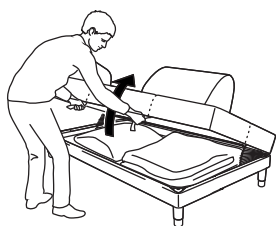

VOM SOFA ZUM BETT UND ZURÜCK

Ein FLOTTEBO Bettsofa kannst du ganz leicht in ein grosszügiges und bequemes Bett verwandeln. Einfach die Griffe fassen und die Sitzfläche anheben. Der grosse Stauraum mit viel Platz fürs Bettzeug öffnet sich unter

der Sitzfläche. Die Rückenpolster entfernen, das Bett beziehen und schon geht's ab ins Land der Träume.

ZUSATZELEMENTE

ZUSÄTZLICHER BEZUG

FLOTTEBO Bezug für Bettsofa. 90×200 cm.

«Vissle» dunkelgrau	604.417.41	99.-
«Vissle» lila	104.417.29	99.-
«Gunnared» mittelgrau	904.423.29	149.-

FLOTTEBO Bezug für Bettsofa. 120×200 cm.

«Vissle» dunkelgrau	104.417.34	139.-
«Vissle» lila	404.417.23	139.-
«Gunnared» mittelgrau	404.423.22	189.-

TISCHCHEN

FLOTTEBO Tischchen.

32×27 cm	703.425.33	30.-