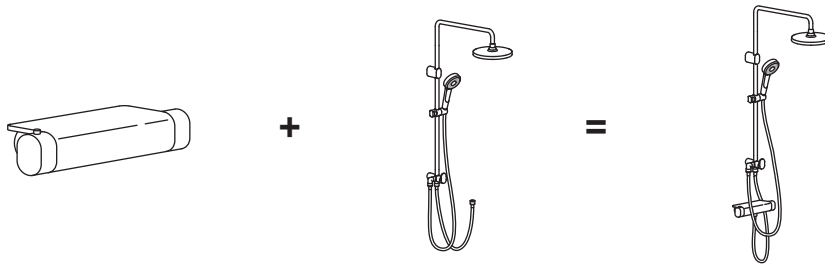

SO WÄHLST DU AUS

1. Hier sind ein paar praktische Tipps, die dir helfen, das richtige Produkt für ein grossartiges Duserlebnis auszuwählen. Überlege dir vor dem Kauf, worauf es dir bei einer Dusche ankommt. Möchtest du dein vorhandenes Dusch-Set einfach nur auffrischen? Dann brauchst du vielleicht nur eine Duschstange mit Handdusche oder eine Kombidusche mit Umschalter. Alle IKEA Dusch-Sets sind mit allen Mischbatterien anderer Hersteller kompatibel. Die Duschserien sind in drei verschiedenen Ausführungen erhältlich – VALLAMOSSE, BROGRUND und VOXNAN. Wähle einfach diejenige aus, die am besten zu deinem Stil und deinem Badezimmer passt.
2. Falls du überlegst, deine Mischbatterie zu erneuern, kannst du zwischen einer Thermostat-Mischbatterie und einer Thermostat-Mischbatterie für Badewanne/Dusche wählen, je nachdem, wie dein Badezimmer aufgebaut ist. Thermostat-Mischbatterien für Badewanne/Dusche eignen sich hervorragend sowohl für Badewannen als auch für Duschwände. Die VALLAMOSSE, BROGRUND und VOXNAN Duschserien bieten eine grosse Vielfalt an Thermostat-Mischbatterien, die perfekt zu deinen Anforderungen passen. Alle unsere Mischbatterien haben integrierte Ablagen, einen 38-°C-Sicherheitsknopf, aber vor allem sind sie mit einem Verbrühschutz ausgestattet. Und dank der «Cool Touch»-Technologie können selbst jüngste Familienmitglieder unsere Mischbatterien beim Duschen anfassen, ohne sich zu verbrennen.
3. Falls du deine vorhandene Dusche einfach nur aufpeppen möchtest, kannst du entweder die Handdusche oder den Duschschlauch austauschen. Die IKEA Duschserien bieten eine grosse Auswahl an Handduschen an, die alle unterschiedliche Sprühfunktionen haben. Du hast die Wahl zwischen Köpfen mit 1, 3 und 5 Sprühfunktionen. Die Handdusche mit Vollstrahl bietet einen breit gefächerten, gleichmässigen Wasserstrahl für ein entspanntes Duserlebnis. Die kräftige Sprühfunktion konzentriert den Wasserstrahl, sodass damit besonders volles, dichtes Haar hervorragend ausgespült werden kann. Bei der Massagefunktion variiert der Wasserdurchfluss. Die Nebelsprühfunktion produziert feinste Wassertröpfchen, die sich sanft, weich und entspannend anfühlen. Bei der Handdusche mit 3 Sprühfunktionen hast du die Wahl zwischen Vollstrahl, kräftigem Strahl oder einer Kombination aus beidem. Bei der Handdusche mit 5 Sprühfunktionen hast du die Wahl zwischen Vollstrahl, Nebelfunktion, Massagefunktion sowie der Kombination aus Vollstrahl/Nebel bzw. Vollstrahl/Massage. Was kann man sich für eine entspannte Dusche mehr wünschen?
4. Falls du aber deinen gesamten Duschbereich erneuern möchtest, kannst du auch eines der IKEA Thermostat-Dusch-Sets wählen. Sie überzeugen mit allen Funktionen, die es für ein beruhigendes und entspannendes Duserlebnis braucht. Deine neue Dusche kann mit einer Mischbatterie und Handtüchern aus derselben Produktfamilie vervollständigt werden. Damit ist dann auch für einen einheitlichen Stil in deinem Badezimmer gesorgt. Die BROGRUND und VOXNAN Serien umfassen ein grosses Angebot an Duschen, Mischbatterien und Badezimmerzubehör, mit dem du dein Badezimmer genau auf dich abstimmen kannst.