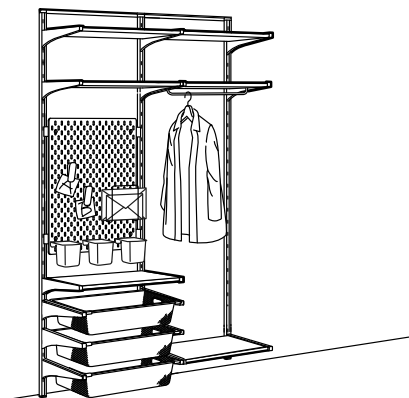

ALGOT Wandschiene/Böden.
Gesamtgrösse: 66×61×197 cm.
Diese Kombination 74.50 (499.038.42)

Einkaufsliste		Preis/St.	
Wandschiene 196 cm, weiss	302.185.35	7.50	2 St.
Konsole 38 cm, weiss	202.185.45	3.50	6 St.
Regalboden 60×38 cm, weiss	802.185.47	6.50	3 St.
Konsole 58 cm, weiss	102.185.41	4.50	2 St.
Regalboden 60×58 cm, weiss	702.232.43	10.-	1 St.

WANDMONTIERTE AUFBEWAHRUNGSLÖSUNGEN

ALGOT Wandschiene/Böden/Stange.
Gesamtgrösse: 132×41×199 cm.
Diese Kombination 145.50 (792.762.46)

Einkaufsliste		Preis/St.	
Konsole 38 cm, weiss	202.185.45	3.50	13 St.
Netzdrahtkorb 38×60×14 cm, weiss	102.185.17	8.-	3 St.
Montageschiene 66 cm, weiss	502.364.87	3.-	2 St.
Auszugschienen für Körbe, weiss, 2 St.	404.018.59	3.-	2 St.
Kleiderstange für Konsolen 60 cm, weiss	502.185.63	3.-	2 St.
Regalboden 60×38 cm, weiss	802.185.47	6.50	5 St.
Wandschiene 196 cm, weiss	302.185.35	7.50	3 St.