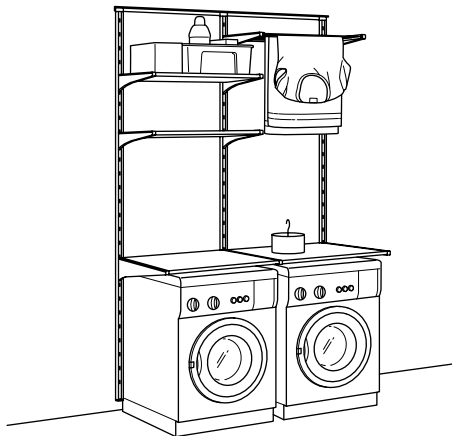

ALGOT Wandschiene/Böden/Wäschehalter.
Gesamtgrösse: 132×61×199 cm.
Diese Kombination 104.- (199.038.34)

Einkaufsliste		Preis/St.	
Montageschiene 66 cm, weiss	502.364.87	3.-	2 St.
Wandschiene 196 cm, weiss	302.185.35	7.50	3 St.
Konsole 38 cm, weiss	202.185.45	3.50	6 St.
Regalboden 60×38 cm, weiss	802.185.47	6.50	2 St.
Wäschehalter 60 cm, weiss	902.185.61	8.-	1 St.
Konsole 58 cm, weiss	102.185.41	4.50	3 St.
Regalboden 60×58 cm, weiss	702.232.43	10.-	2 St.