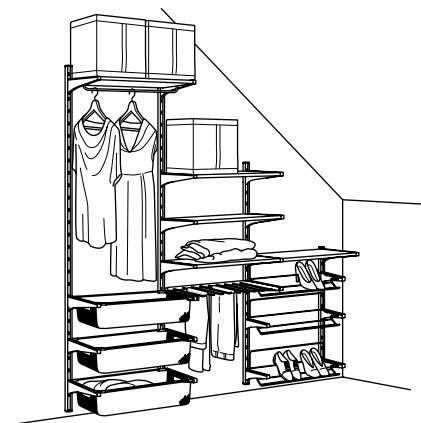

ALGOT Wandschiene/Böden/Hosenaufhängung.
Gesamtgrösse: 190×40×197 cm.
Diese Kombination 186.- (292.765.88)

Einkaufsliste		Preis/St.	
Wandschiene 196 cm, weiss	302.185.35	7.50	2 St.
Wandschiene 56 cm, weiss	102.301.85	2.50	1 St.
Wandschiene 84 cm, weiss	102.185.36	3.50	2 St.
Konsole 18 cm, weiss	002.185.46	2.50	5 St.
Schuh Aufbewahrung 60 cm, weiss	002.185.65	6.-	3 St.
Konsole 38 cm, weiss	202.185.45	3.50	16 St.
Stange für Konsolen 60 cm, weiss	502.185.63	3.-	1 St.
Regal 60×38 cm, weiss	802.185.47	6.50	5 St.
Hosenaufhängung 60 cm, weiss	602.185.67	10.-	1 St.
Netzdrahtkorb 38×60×14 cm, weiss	102.185.17	8.-	3 St.
Auszugschienen für Körbe, weiss, 2-tlg.	404.018.59	3.-	3 St.

ALGOT zwei Elemente/Regale.
Gesamtgrösse: 127×41×85 cm.
Diese Kombination 144.- (892.854.67)

Einkaufsliste		Preis/St.	
Wandschiene 84 cm, schwarz	504.341.85	3.50	3 St.
Konsole 38 cm, schwarz	104.341.87	3.50	9 St.
Boden 60×38 cm, Metall schwarz	304.341.86	12.-	6 St.