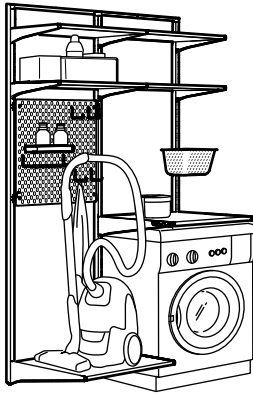

WANDMONTIERTE AUFBEWAHRUNGSLÖSUNGEN

ALGOT/SKÅDIS Wandschiene/Böden.
Gesamtgrösse: 140×61×199 cm.
Diese Kombination 146.40 (492.762.95)

Einkaufsliste		Preis/St.	
ALGOT Konsole 38 cm, weiss	202.185.45	3.50	6 St.
ALGOT Konsole 58 cm, weiss	102.185.41	4.50	4 St.
ALGOT Netzdrahtkorb mit Konsole 30×22×15 cm, weiss	802.185.71	4.95	1 St.
ALGOT Montageschiene 66 cm, weiss	502.364.87	3.-	2 St.
ALGOT Regalboden 60×38 cm, weiss	802.185.47	6.50	4 St.
ALGOT Regalboden 60×58 cm, weiss	702.232.43	10.-	2 St.
ALGOT Wandschiene 196 cm, weiss	302.185.35	7.50	3 St.
SKÅDIS Befestigungsbeschlag für ALGOT, weiss, 4 St.	003.358.85	3.-	1 St.
SKÅDIS Haken, weiss, 2-tlg.	503.356.18	3.-	2 St.
SKÅDIS Lochplatte 56×56 cm, weiss	003.208.03	12.95	1 St.
SKÅDIS Rollenhalter, weiss	703.208.09	3.-	1 St.
SKÅDIS Ablage, weiss	003.207.99	3.-	1 St.