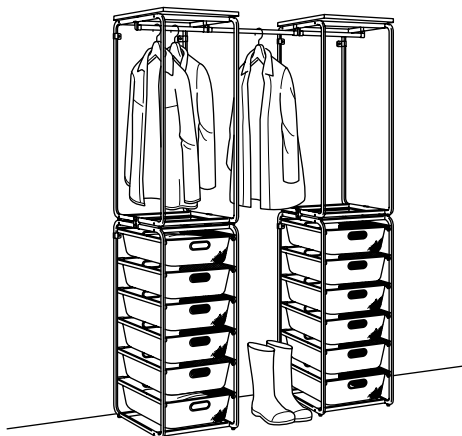

ALGOT Rahmen/Netzdrahtkörbe/Stange.
Gesamtgrösse: 122–142×60×206 cm.
Diese Kombination 182.- (692.763.03)

Einkaufsliste		Preis/St.	
Rahmen 100 cm, weiss	804.018.57	20.-	2 St.
Rahmen mit Stange 100 cm, weiss	102.191.35	15.-	2 St.
Netzdrahtkorb 38×60×14 cm, weiss	102.185.17	8.-	12 St.
Stange für Rahmen 40–60 cm, weiss	002.400.76	4.-	1 St.
Deckplatte für Rahmen 41×55 cm, weiss	202.283.37	6.-	2 St.