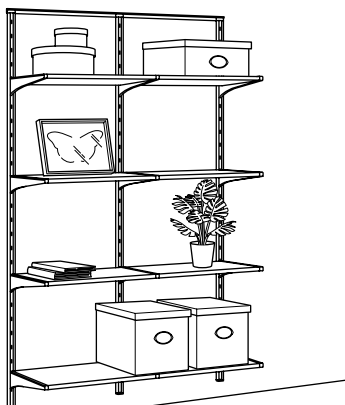

ALGOT Wandschiene/Böden.
Gesamtgrösse: 132×41×199 cm hoch.
Diese Kombination 122.50 (199.302.05)

Einkaufsliste		Preis/St.	
Montageschiene 66 cm, weiss	502.364.87	3.-	2 St.
Wandschiene 196 cm, weiss	302.185.35	7.50	3 St.
Konsole 38 cm, weiss	202.185.45	3.50	12 St.
Regal 60×38 cm, weiss	802.185.47	6.50	8 St.