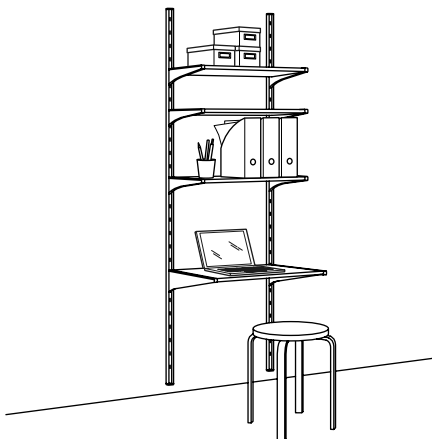

ALGOT Wandschiene/Böden.
Gesamtgrösse: 66×61×197 cm.
Diese Kombination 74.50 (499.038.42)

Einkaufsliste		Preis/St.	
Wandschiene 196 cm, weiss	302.185.35	7.50	2 St.
Konsole 38 cm, weiss	202.185.45	3.50	6 St.
Regalboden 60×38 cm, weiss	802.185.47	6.50	3 St.
Konsole 58 cm, weiss	102.185.41	4.50	2 St.
Regalboden 60×58 cm, weiss	702.232.43	10.-	1 St.