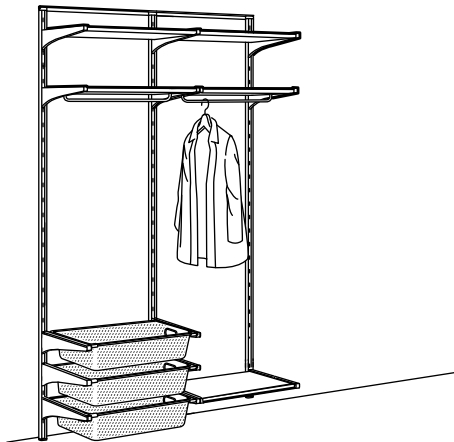

WANDMONTIERTE AUFBEWAHRUNGSLÖSUNGEN

ALGOT Wandschiene/Böden/Stange.
Gesamtgrösse: 132×41×199 cm.
Diese Kombination 145.50 (792.762.46)

Einkaufsliste		Preis/St.	
Konsole 38 cm, weiss	202.185.45	3.50	13 St.
Netzdrahtkorb 38×60×14 cm, weiss	102.185.17	8.-	3 St.
Montageschiene 66 cm, weiss	502.364.87	3.-	2 St.
Auszugschienen für Körbe, weiss, 2 St.	404.018.59	3.-	2 St.
Kleiderstange für Konsolen 60 cm, weiss	502.185.63	3.-	2 St.
Regalboden 60×38 cm, weiss	802.185.47	6.50	5 St.
Wandschiene 196 cm, weiss	302.185.35	7.50	3 St.