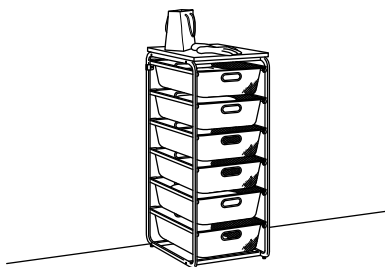

ALGOT Rahmen/6 Netzdrahtkörbe/Deckplatte.
Gesamtgrösse: 41×60×105 cm.
Diese Kombination 74.- (292.763.00)

Einkaufsliste		Preis/St.	
Rahmen 100 cm, weiss	804.018.57	20.-	1 St.
Deckplatte für Rahmen 41×55 cm, weiss	202.283.37	6.-	1 St.
Netzdrahtkorb 38×60×14 cm, weiss	102.185.17	8.-	6 St.