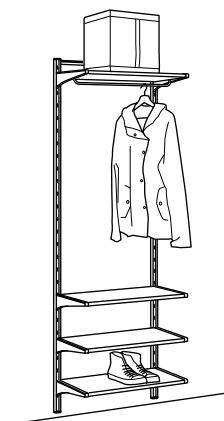

ALLE TEILE UND PREISE 16

ZUBEHÖR 17

WANDMONTIERTE AUFBEWAHRUNGSLÖSUNGEN

ALGOT Wandschiene/Böden/Stange.
Gesamtgrösse: 65×41×197 cm.

Diese Kombination 84.95

Einkaufsliste

Preis/St.

ALGOT Wandschiene 196 cm, weiss	302.185.35	7.50	2 St.
Kleiderstange für Konsolen 40 cm, weiss	703.258.64	2.-	1 St.
Regalboden 40×38 cm, weiss	402.185.54	5.-	1 St.
Netzdrahtkorb mit Konsole 30×22×15 cm, weiss	802.185.71	4.95	1 St.
Konsole 38 cm, weiss	202.185.45	3.50	8 St.
Regalboden 40×38 cm, Metall, weiss	202.185.93	10.-	3 St.