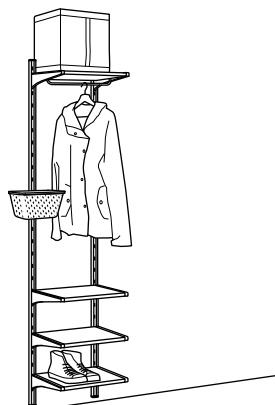

ALLE TEILE UND PREISE 16

ZUBEHÖR 17

WANDMONTIERTE AUFBEWAHRUNGSLÖSUNGEN

ALGOT Wandschiene/Böden/Stange.
Gesamtgrösse: 65×41×197 cm.

Diese Kombination 84.95

Einkaufsliste

Preis/St.

ALGOT Wandschiene 196 cm, weiss	302.185.35	7.50	2 St.
Kleiderstange für Konsolen 40 cm, weiss	703.258.64	2.-	1 St.
Regalboden 40×38 cm, weiss	402.185.54	5.-	1 St.
Netzdrahtkorb mit Konsole 30×22×15 cm, weiss	802.185.71	4.95	1 St.
Konsole 38 cm, weiss	202.185.45	3.50	8 St.
Regalboden 40×38 cm, Metall, weiss	202.185.93	10.-	3 St.