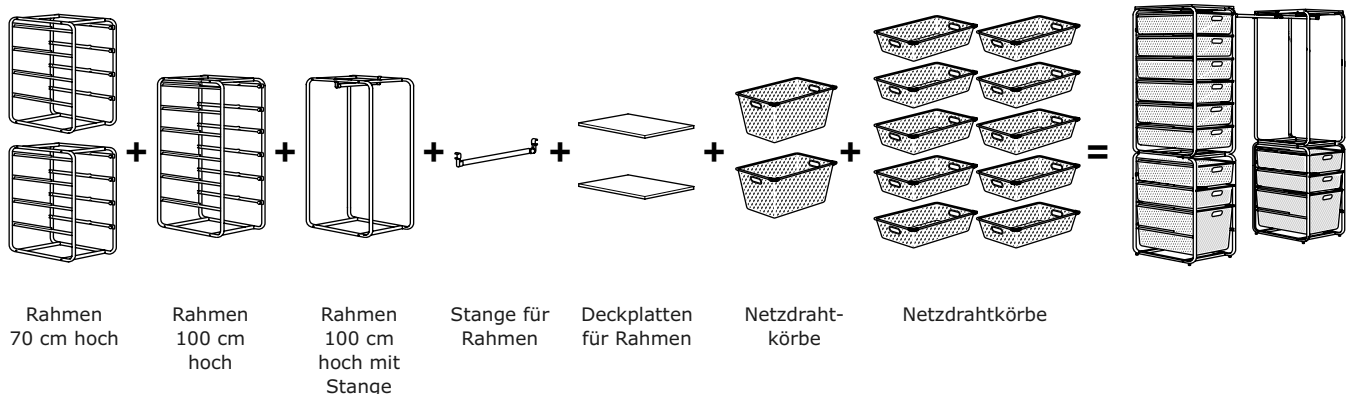

1. Wähle deine Rahmen, erhältlich in 70 cm, 100 cm und 100 cm mit Stange. Benutze die beige-packten Klemmen, um einen Rahmen auf dem anderen zu befestigen.
2. Installiere eine ALGOT Deckplatte auf dem Rahmen, um mehr Aufbewahrungsplatz zu bekommen.
3. Befestige die ALGOT Stange für Rahmen mit einem Klick. Sie lässt sich von 40 auf 60 cm ausziehen.
4. Die Füße lassen sich einzeln anpassen, sodass der Rahmen eben steht.
5. Passe die Distanz der Rahmen zur Wand an, indem du die beige-packten Wandbeschläge anbringst, bevor du die Rahmen an der Wand befestigst. Alle Rahmen müssen aus Sicherheitsgründen an der Wand befestigt werden unabhängig davon, ob du sie aufeinanderstapelst oder einzeln aufstellst. Die einzige Ausnahme bildet der 100-cm-Rahmen mit Stange, der auch ohne Befestigung benutzt werden kann, wenn er nicht auf einen anderen Rahmen gestapelt wird.
6. Füge Draht- und/oder Netzdrahtkörbe hinzu, die in zwei Grössen erhältlich sind: 14 und 29 cm. Benutze die beige-packte Ausziehsperre, damit die Körbe leicht gleiten, aber nicht herausfallen können.

Für diese Kombination benötigst du: