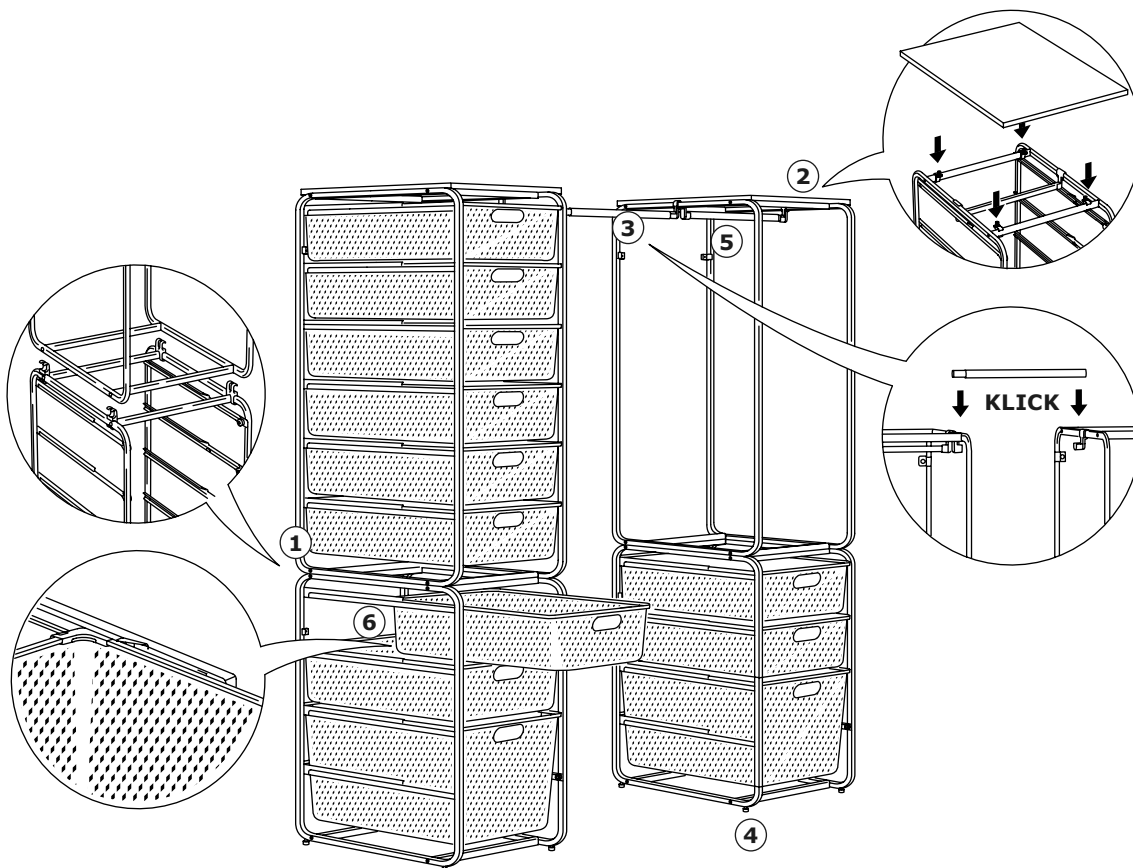

Für diese Kombination benötigst du:

Rahmen 70 cm hoch

Deckplatte für Rahmen

Netzdrahtkorb

Netzdrahtkörbe

Rollen

MONTAGEANLEITUNG

Aufbewahrungslösungen mit Körben und Rahmen

1. Wähle deine Rahmen, erhältlich in 70 cm, 100 cm und 100 cm mit Stange. Benutze die beige-packten Klemmen, um einen Rahmen auf dem anderen zu befestigen.
2. Installiere eine ALGOT Deckplatte auf dem Rahmen, um mehr Aufbewahrungsplatz zu bekommen.
3. Befestige die ALGOT Stange für Rahmen mit einem Klick. Sie lässt sich von 40 auf 60 cm ausziehen.
4. Die Füße lassen sich einzeln anpassen, sodass der Rahmen eben steht.
5. Passe die Distanz der Rahmen zur Wand an, indem du die beige-packten Wandbeschläge anbringst, bevor du die Rahmen an der Wand befestigst. Alle Rahmen müssen aus Sicherheitsgründen an der Wand befestigt werden unabhängig davon, ob du sie aufeinanderstapelst oder einzeln aufstellst. Die einzige Ausnahme bildet der 100-cm-Rahmen mit Stange, der auch ohne Befestigung benutzt werden kann, wenn er nicht auf einen anderen Rahmen gestapelt wird.
6. Füge Draht- und/oder Netzdrahtkörbe hinzu, die in zwei Grössen erhältlich sind: 14 und 29 cm. Benutze die beige-packte Ausziehsperre, damit die Körbe leicht gleiten, aber nicht herausfallen können.