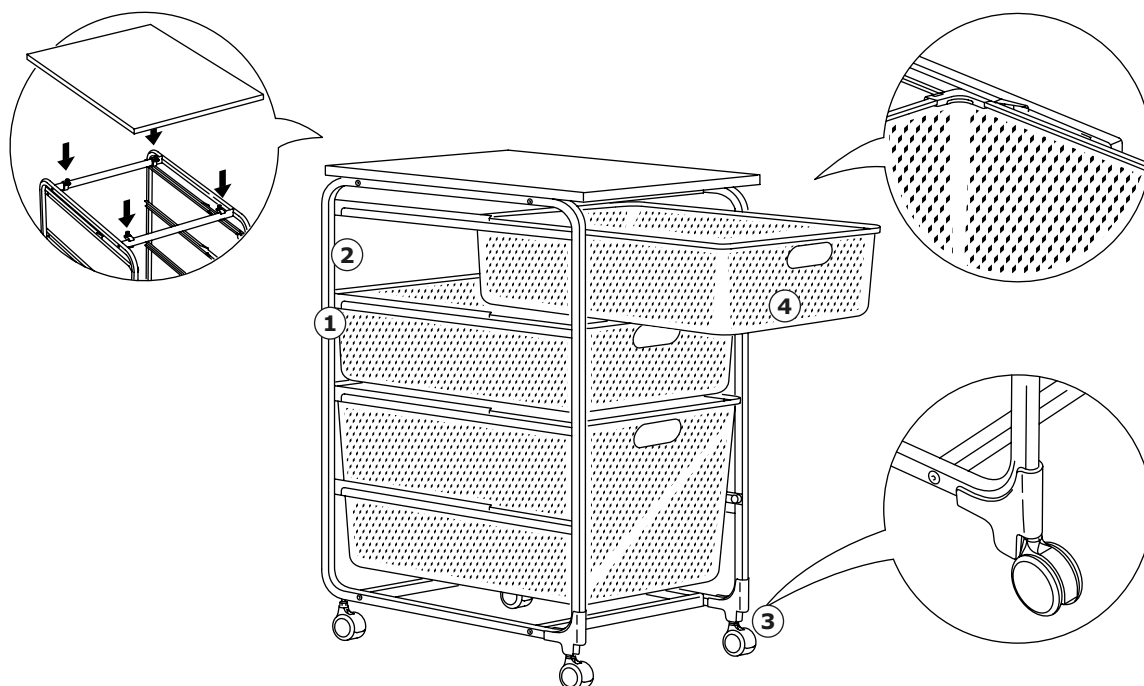

MONTAGEANLEITUNG

Aufbewahrungslösungen mit Körben und Rahmen

1. Wähle einen 70-cm-Rahmen oder Wäschesack mit Gestell für eine Kombination mit Rollen.
  Hinweis: Aus Sicherheitsgründen sind dies die einzigen Rahmen, an denen Rollen befestigt werden dürfen. Installiere keine Rollen an diese Rahmen, wenn sie auf einen weiteren Rahmen gestapelt werden.
2. Installiere eine ALGOT Deckplatte auf dem Rahmen, um mehr Aufbewahrungsort zu bekommen.
3. Installiere die Rollen. Aus Sicherheitsgründen solltest du die beige verpackten Kippschutzbeschläge an den beiden vorderen Rollen des 70-cm-Rahmens anbringen.
4. Füge Draht- und/oder Netzdrahtkörbe hinzu, die in zwei Größen erhältlich sind: 14 und 29 cm. Benutze die beige verpackte Ausziehsperre, damit die Körbe leicht gleiten, aber nicht herausfallen können.

Für diese Kombination benötigst du: