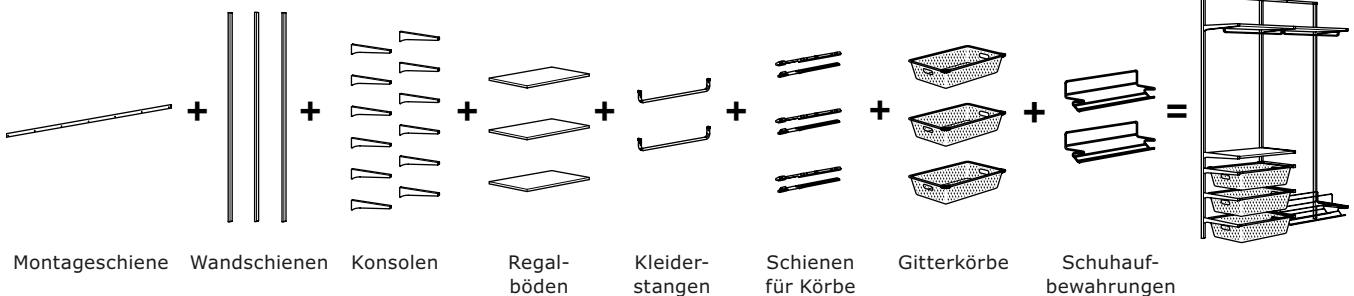

5. Lasse die ALGOT ausziehbare Schiene für Körbe dort in die Konsolen einrasten, wo du die Körbe haben möchtest. Montiere das Befestigungszubehör und schiebe den Korb auf die ausziehbare Schiene.

6. Lasse die ALGOT Leiste mit 4 Haken in eine Konsole einrasten, um an den Enden deiner ALGOT wandmontierten Lösung Sachen aufzuhängen. Verwende eine oder mehrere Leisten. Bis zu drei Leisten können in einer Reihe an der tiefsten ALGOT Konsole (58 cm) angebracht werden.

7. Setze die Abdeckstreifen auf die Konsolen, um die Regalböden und das Zubehör besser an Ort und Stelle zu halten und eine saubere Oberfläche zu schaffen.

8. Zubehör mit Konsole kannst du direkt in die ALGOT Wandschiene einrasten. Zusätzliche Konsolen sind nicht erforderlich. Im obigen Beispiel siehst du einen ALGOT 3er-Haken mit Konsole.

Hinweis! Schrauben und andere Vorrichtungen, die du für eine sichere Befestigung deiner Lösung an der Wand benötigst (z. B. Dübel), sind nicht inbegriffen. Je nach Wand ist eine andere Befestigungsart erforderlich. FIXA Schrauben- und Dübel-Set, 260-teilig, ist für Holz-, Gips-, Beton- und Backsteinwände geeignet (separat erhältlich).

Für diese Kombination benötigst du: