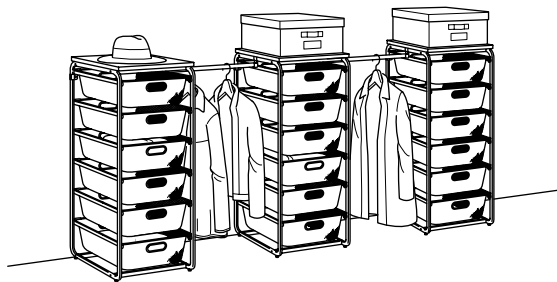

AUFBEWAHRUNGSLÖSUNGEN MIT KÖRBEN UND RAHMEN

ALGOT Rahmen/Netzdrahtkörbe/Stange.
Gesamtgrösse: 203–243×60×105 cm.
Diese Kombination 230.- (992.764.05)

Einkaufsliste		Preis/St.	
Rahmen 100 cm, weiss	804.018.57	20.-	3 St.
Deckplatte für Rahmen 41×55 cm, weiss	202.283.37	6.-	3 St.
Netzdrahtkorb 38×60×14 cm, weiss	102.185.17	8.-	18 St.
Stange für Rahmen 40–60 cm, weiss	002.400.76	4.-	2 St.