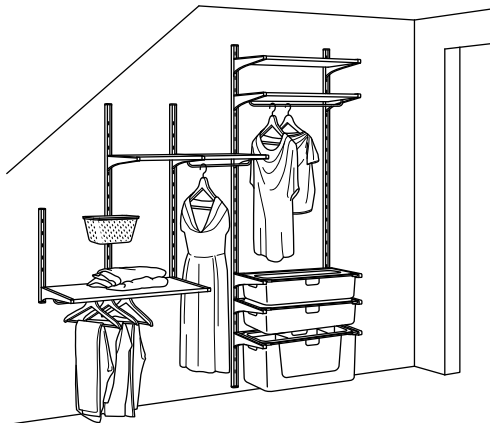

WANDMONTIERTE AUFBEWAHRUNGSLÖSUNGEN

ALGOT Wandschiene/Böden/Box.
Gesamtgrösse: 189×41×197 cm.
Diese Kombination 160.95 (092.764.19)

Einkaufsliste		Preis/St.	
Wandschiene 84 cm, weiss	102.185.36	3.50	2 St.
Wandschiene 56 cm, weiss	102.301.85	2.50	1 St.
Wandschiene 196 cm, weiss	302.185.35	7.50	2 St.
Box 38×60×14 cm, weiss	902.606.54	7.-	2 St.
Box 38×60×29 cm, weiss	502.606.46	10.-	1 St.
Deckel 38×60 cm, weiss	402.606.42	3.-	2 St.
Kleiderstange für Konsolen 80 cm, weiss	003.258.67	4.-	1 St.
Kleiderstange für Konsolen 60 cm, weiss	502.185.63	3.-	1 St.
Kleiderstange für Konsolen 40 cm, weiss	703.258.64	2.-	1 St.
Regalboden 40×38 cm, weiss	402.185.54	5.-	2 St.
Regalboden 60×38 cm, weiss	802.185.47	6.50	2 St.
Regalboden 80×38 cm, weiss	102.185.55	8.-	1 St.
Netzdrahtkorb mit Konsole, 30×22×15 cm, weiss	802.185.71	4.95	1 St.
Konsole 38 cm, weiss	202.185.45	3.50	15 St.
Auszugschienen für Körbe, weiss, 2 St.	404.018.59	3.-	3 St.