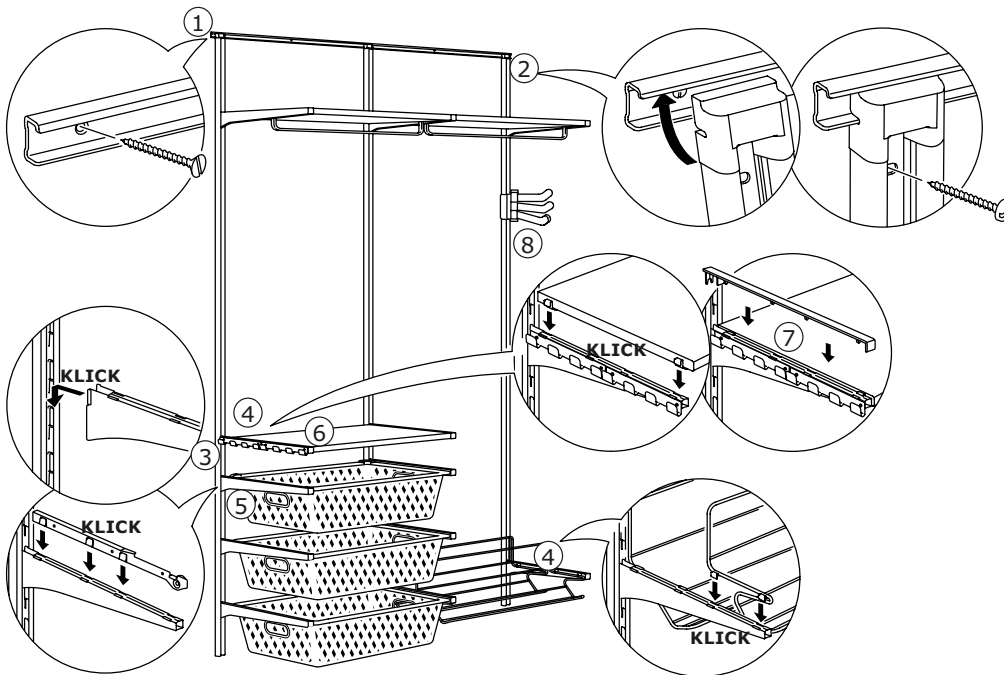

Hinweis: Auf der IKEA Website findest du eine grössere Auswahl an ALGOT Kombinationen. Du kannst deine Kombinationen auch mit unserem Planer im Einrichtungshaus oder online planen.

Beispiel 1
 $2,6 + 60 + 2,6 = 65,2 \text{ cm}$

Beispiel 2
 $2,6 + 60 + 1,6 + 60 + 1,6 + 60 + 2,6 = 188,4 \text{ cm}$

MONTAGEANLEITUNG

Wandmontierte Lösungen

1. Montiere die ALGOT Montageschiene an der Wand (optional). Dies hilft dir dabei, die Wandschienen korrekt und mit dem richtigen Abstand zueinander aufzuhängen.