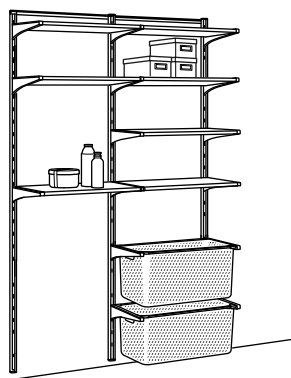

ALGOT Wandschiene/Böden/Wäschehalter.
Gesamtgrösse: 132×41×199 cm.
Diese Kombination 157.50 (292.765.31)

Einkaufsliste		Preis/St.	
Konsole 38 cm, weiss	202.185.45	3.50	16 St.
Wäschehalter 60 cm, weiss	902.185.61	8.-	1 St.
Netzdrahtkorb 38×60×29 cm, weiss	502.185.20	10.-	2 St.
Montageschiene 66 cm, weiss	502.364.87	3.-	2 St.
Auszugschienen für Körbe, weiss, 2 St.	404.018.59	3.-	2 St.
Regalboden 60×38 cm, weiss	802.185.47	6.50	6 St.
Wandschiene 196 cm, weiss	302.185.35	7.50	3 St.