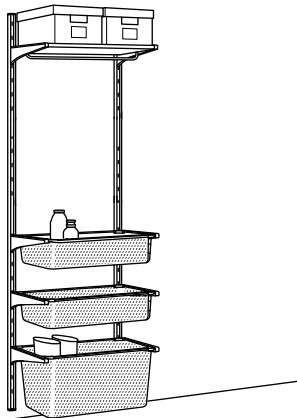

WANDMONTIERTE AUFBEWAHRUNGSLÖSUNGEN

ALGOT Wandschiene/Netzdrahtkörbe.
Gesamtgrösse: 65×41×197 cm.
Diese Kombination 87.50 (892.765.90)

Einkaufsliste		Preis/St.	
Wandschiene 196 cm, weiss	302.185.35	7.50	2 St.
Konsole 38 cm, weiss	202.185.45	3.50	8 St.
Regalboden 60×38 cm, weiss	802.185.47	6.50	1 St.
Kleiderstange für Konsolen 60 cm, weiss	502.185.63	3.-	1 St.
Auszugschienen für Körbe, weiss, 2 St.	404.018.59	3.-	3 St.
Netzdrahtkorb 38×60×14 cm, weiss	102.185.17	8.-	2 St.
Netzdrahtkorb 38×60×29 cm, weiss	502.185.20	10.-	1 St.