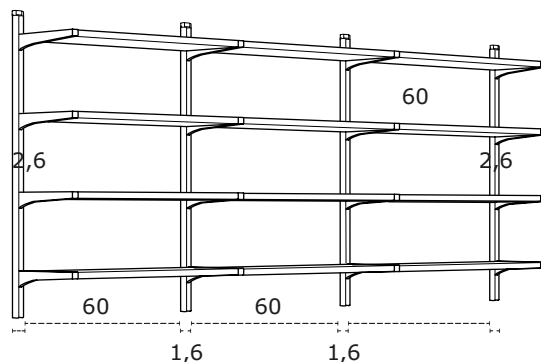

Beispiel 2
 $2,6 + 60 + 1,6 + 60 + 1,6 + 60 + 2,6 = 188,4 \text{ cm}$