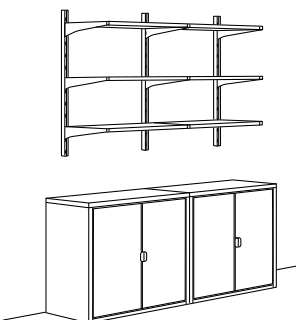

ALGOT zwei Elemente/Regale.
Gesamtgrösse: 127×41×85 cm.
Diese Kombination 144.- (892.854.67)

Einkaufsliste		Preis/St.	
Wandschiene 84 cm, schwarz	504.341.85	3.50	3 St.
Konsole 38 cm, schwarz	104.341.87	3.50	9 St.
Boden 60×38 cm, Metall schwarz	304.341.86	12.-	6 St.

ALGOT/BROR zwei Elemente/Regale/Schränke.
Gesamtgrösse: 162×41×162 cm.
Diese Kombination 312.- (692.854.73)

Einkaufsliste		Preis/St.	
ALGOT Wandschiene 84 cm, schwarz	504.341.85	3.50	3 St.
ALGOT Konsole 38 cm, schwarz	104.341.87	3.50	9 St.
ALGOT Boden 60×38 cm, Metall schwarz	304.341.86	12.-	6 St.
BROR Schrank mit zwei Türen 76×40×66 cm, schwarz	503.000.15	99.-	2 St.