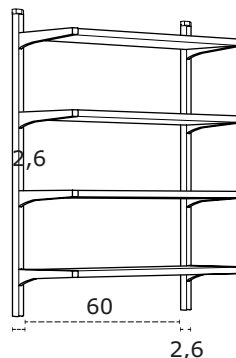

Breiten der Regalböden und Zubehörteile

- 40 cm (Regalböden)
- 60 cm (Regalböden, Körbe, Trockenständer, Schuhablage, Hosenaufhängung, Konsolenstange)
- 80 cm (Regalböden)
- 122 cm (Trockenständer)

Kurzanleitung zur Berechnung

- 1 Wandschiene +2,6 cm
- 2 Wandschienen +5,2 cm
- 3 Wandschienen +6,8 cm
- 4 Wandschienen +8,4 cm

Wichtig!

Befolge beim Installieren einer wandmontierten ALGOT Lösung die Montageanleitung, die den Wandschienen beiliegt, um sicherzustellen, dass der Abstand zwischen den Bohrlöchern korrekt ist.

Standardlösung oder massgeschneidert?

Du kannst eine unserer Standardkombinationen auswählen oder deine eigene massgeschneiderte ALGOT Aufbewahrungslösung entwerfen. Du solltest dir zuerst die Standardkombinationen in dieser Kaufhilfe ansehen. Unser Verkaufspersonal in deinem IKEA Einrichtungshaus hilft dir gern beim Zusammenstellen einer Mitnahmeliste für deine ausgewählte Kombination, die dich durch die Selbstbedienungs-Halle leitet. Unsere Mitarbeiter können dich auch über andere Serviceleistungen, wie den Einkaufs- und Lieferservice, informieren.

Hinweis: Auf der IKEA Website findest du eine grössere Auswahl an ALGOT Kombinationen. Du kannst deine Kombinationen auch mit unserem Planer im Einrichtungshaus oder online planen.

Beispiel 1
 $2,6 + 60 + 2,6 = 65,2 \text{ cm}$