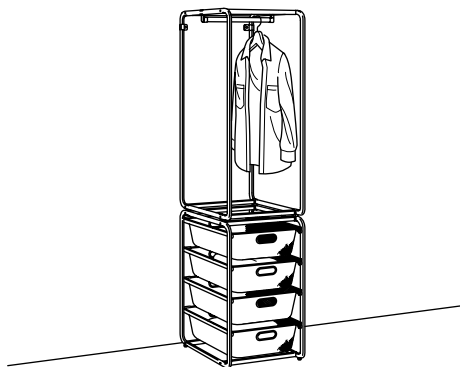

ALGOT Rahmen mit Stange/Netzdrahtkörbe.
Gesamtgrösse: 41×60×174 cm.
Diese Kombination 62.- (892.763.83)

Einkaufsliste		Preis/St.	
Rahmen mit Stange 100 cm, weiss	102.191.35	15.-	1 St.
Rahmen 70 cm, weiss	604.018.58	15.-	1 St.
Netzdrahtkorb 38×60×14 cm, weiss	102.185.17	8.-	4 St.