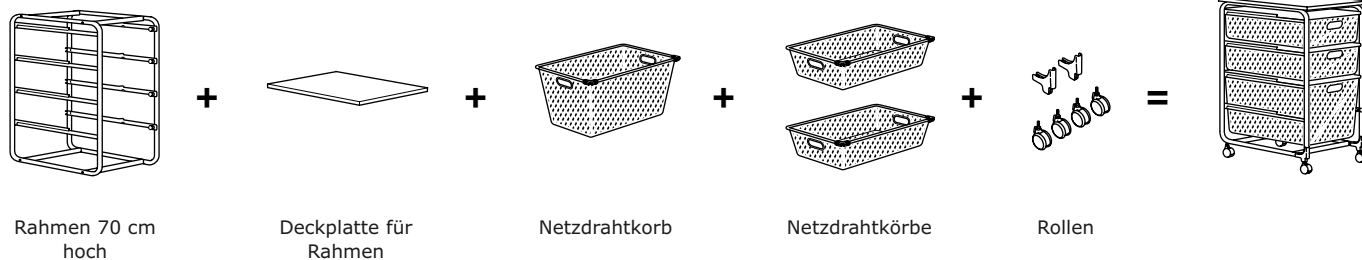

Rahmen 70 cm hoch

Deckplatte für Rahmen

Netzdrahtkorb

Netzdrahtkörbe

Rollen